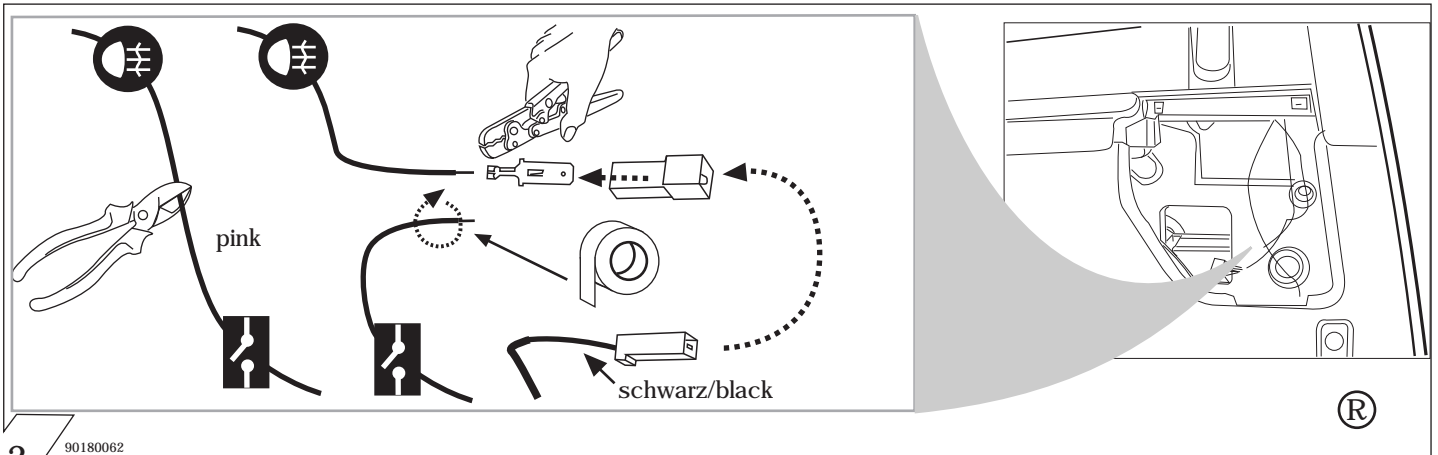

90180062

13