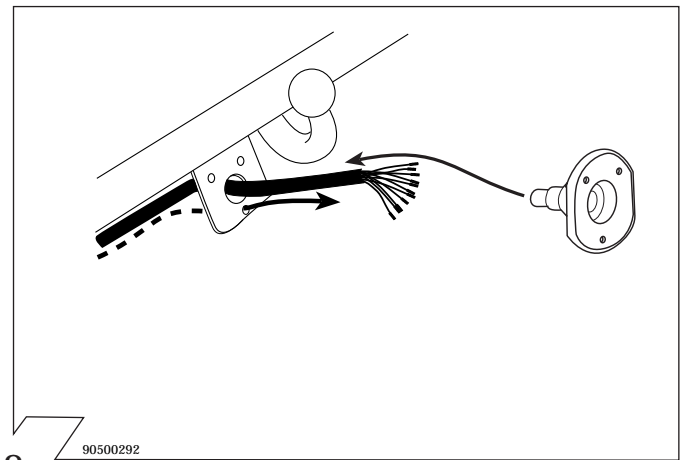

Belegung der Steckdose/Socket Configuration/Correspondance des Contacts de la prise
Cavi della presa elettrica sono abbinati

ISO 1724		(D)	(F)	(GB)	(I)
	1/L	schwarz/weiß	noir/blanc	black/white	nero/giallo
	2	weiss	blanc	white	bianco
	3/31	braun	marron	brown	bruno
	4/R	schwarz/grün	noir/vert	black/green	nero/verde
	5/58-R	grau/rot	gris/rouge	grey/red	grigio/rosso
	6/54	schwarz/rot	noir/rouge	black/red	nero/rosso
	7/58-L	grau/schwarz	gris/noir	grey/black	grigio/nero
	8	schwarz	noir	black	nero