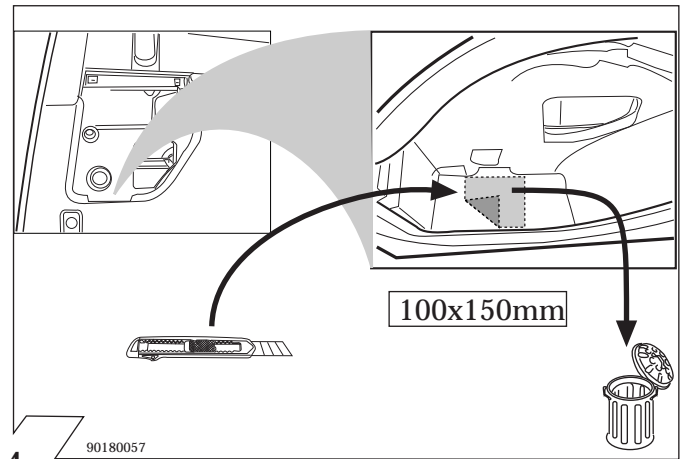

Belegung der Steckdose/Socket Configuration/Correspondance des Contacts de la prise
Cavi della presa elettrica sono abbinati

ISO 1724		(D)	(F)	(GB)	(I)
	1/L	schwarz/weiß	noir/blanc	black/white	nero/giallo
	2	weiss	blanc	white	bianco
	3/31	braun	marron	brown	bruno
	4/R	schwarz/grün	noir/vert	black/green	nero/verde
	5/58-R	grau/rot	gris/rouge	grey/red	grigio/rosso
	6/54	schwarz/rot	noir/rouge	black/red	nero/rosso
	7/58-L	grau/schwarz	gris/noir	grey/black	grigio/nero
	8	schwarz	noir	black	nero