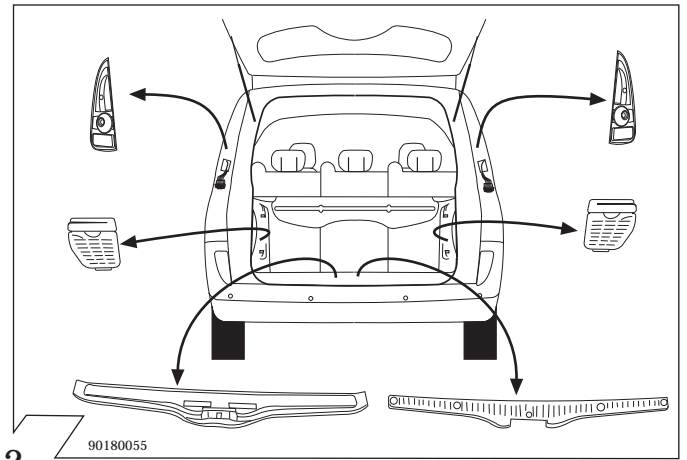

Belegung der Steckdose/Socket Configuration/Correspondance des Contacts de la prise
Cavi della presa elettrica sono abbinati

ISO 1724		(D)	(F)	(GB)	(I)
	1/L	schwarz/weiß	noir/blanc	black/white	nero/giallo
	2	weiss	blanc	white	bianco
	3/31	braun	marron	brown	bruno
	4/R	schwarz/grün	noir/vert	black/green	nero/verde
	5/58-R	grau/rot	gris/rouge	grey/red	grigio/rosso
	6/54	schwarz/rot	noir/rouge	black/red	nero/rosso
	7/58-L	grau/schwarz	gris/noir	grey/black	grigio/nero
	8	schwarz	noir	black	nero