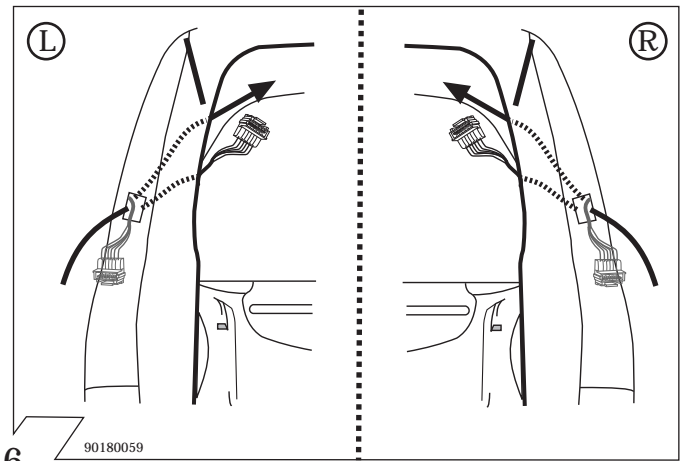

Belegung der Steckdose/Socket Configuration/Correspondance des Contacts de la prise
Cavi della presa elettrica sono abbinati

ISO 1724		(D)	(F)	(GB)	(I)
	1/L	schwarz/weiß	noir/blanc	black/white	nero/giallo
	2	weiss	blanc	white	bianco
	3/31	braun	marron	brown	bruno
	4/R	schwarz/grün	noir/vert	black/green	nero/verde
	5/58-R	grau/rot	gris/rouge	grey/red	grigio/rosso
	6/54	schwarz/rot	noir/rouge	black/red	nero/rosso
	7/58-L	grau/schwarz	gris/noir	grey/black	grigio/nero
	8	schwarz	noir	black	nero