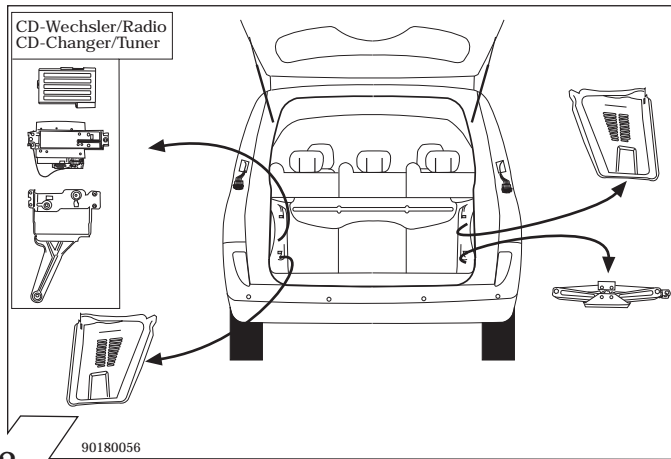

Belegung der Steckdose/Socket Configuration/Correspondance des Contacts de la prise
Cavi della presa elettrica sono abbinati

ISO 1724		(D)	(F)	(GB)	(I)
	1/L	schwarz/weiß	noir/blanc	black/white	nero/giallo
	2	weiss	blanc	white	bianco
	3/31	braun	marron	brown	bruno
	4/R	schwarz/grün	noir/vert	black/green	nero/verde
	5/58-R	grau/rot	gris/rouge	grey/red	grigio/rosso
	6/54	schwarz/rot	noir/rouge	black/red	nero/rosso
	7/58-L	grau/schwarz	gris/noir	grey/black	grigio/nero
	8	schwarz	noir	black	nero