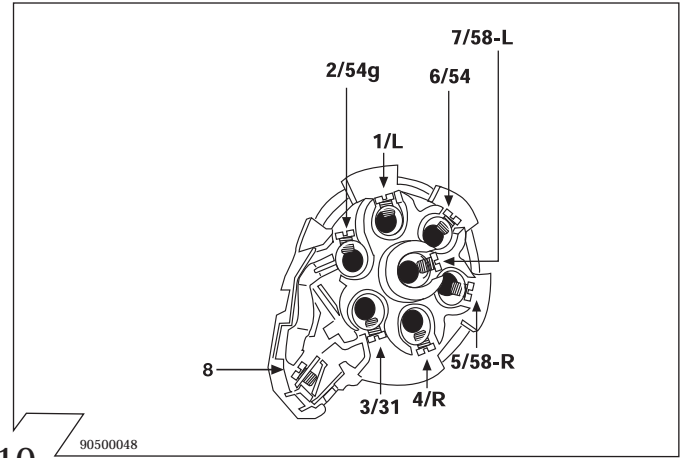

Belegung der Steckdose/Socket Configuration/Correspondance des Contacts de la prise
Cavi della presa elettrica sono abbinati

ISO 1724		(D)	(F)	(GB)	(I)
	1/L	schwarz/weiß	noir/blanc	black/white	nero/giallo
	2	weiss	blanc	white	bianco
	3/31	braun	marron	brown	bruno
	4/R	schwarz/grün	noir/vert	black/green	nero/verde
	5/58-R	grau/rot	gris/rouge	grey/red	grigio/rosso
	6/54	schwarz/rot	noir/rouge	black/red	nero/rosso
	7/58-L	grau/schwarz	gris/noir	grey/black	grigio/nero
	8	schwarz	noir	black	nero

90500291

9

90500048

10