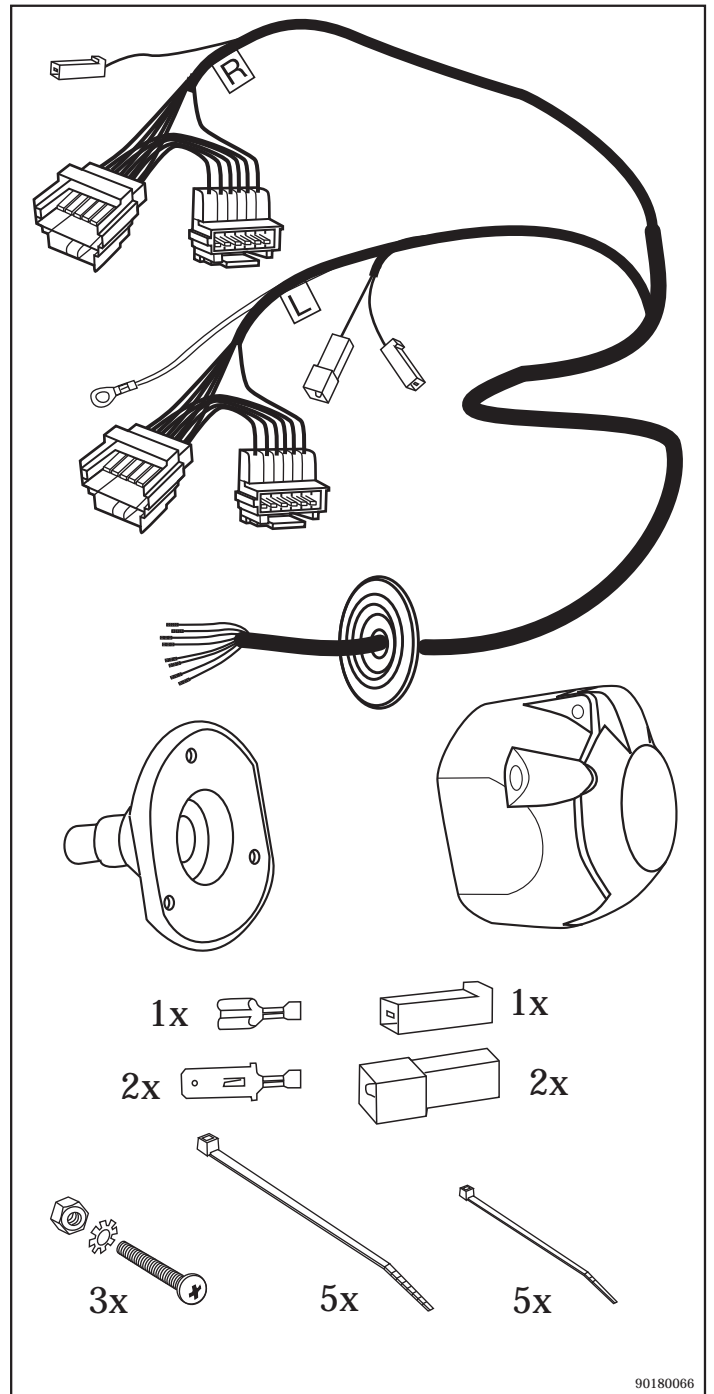

No. 16180502C

RENAULT

ConWys AG

Espace 10/02 →

Änderungen bezüglich Konstruktion, Ausstattung, Farbe sowie Irrtum vorbehalten. Angaben und Abbildungen unverbindlich.

We reserve the right to alter the design, equipment, colour and any errors. All details and illustrations are nonbinding.

Sous réserve de modifications de construction, équipement, couleurs ou erreur. Données et illustrations sous toute réserve.

Con riserva di modifiche relative a costruzione, equipaggiamento, colore, nonché errore. Dati ed illustrazioni non sono vincolanti.