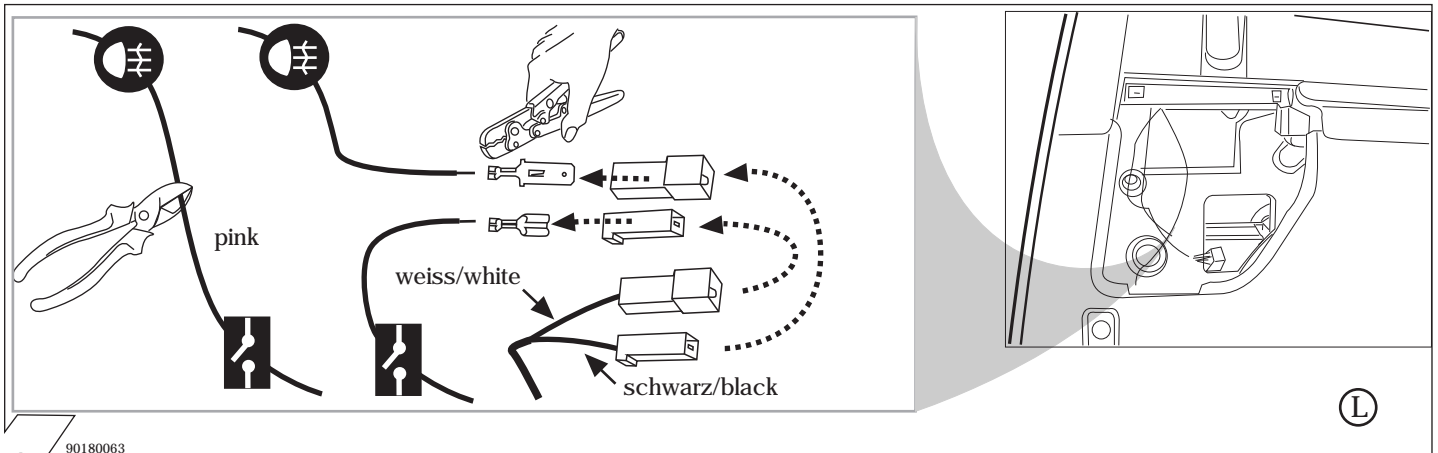

90180063

14