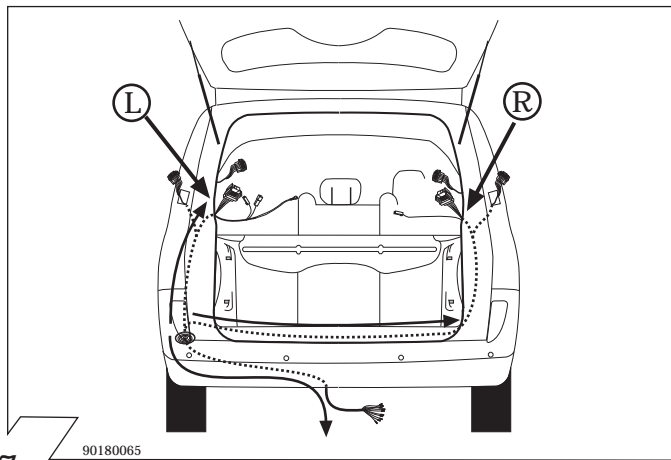

Belegung der Steckdose/Socket Configuration/Correspondance des Contacts de la prise
Cavi della presa elettrica sono abbinati

ISO 1724		(D)	(F)	(GB)	(I)
	1/L	schwarz/weiß	noir/blanc	black/white	nero/giallo
	2	weiss	blanc	white	bianco
	3/31	braun	marron	brown	bruno
	4/R	schwarz/grün	noir/vert	black/green	nero/verde
	5/58-R	grau/rot	gris/rouge	grey/red	grigio/rosso
	6/54	schwarz/rot	noir/rouge	black/red	nero/rosso
	7/58-L	grau/schwarz	gris/noir	grey/black	grigio/nero
	8	schwarz	noir	black	nero