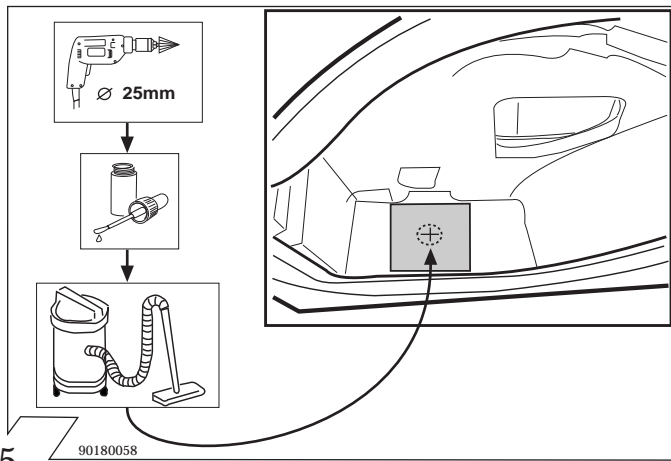

Belegung der Steckdose/Socket Configuration/Correspondance des Contacts de la prise
Cavi della presa elettrica sono abbinati

ISO 1724		(D)	(F)	(GB)	(I)
	1/L	schwarz/weiß	noir/blanc	black/white	nero/giallo
	2	weiss	blanc	white	bianco
	3/31	braun	marron	brown	bruno
	4/R	schwarz/grün	noir/vert	black/green	nero/verde
	5/58-R	grau/rot	gris/rouge	grey/red	grigio/rosso
	6/54	schwarz/rot	noir/rouge	black/red	nero/rosso
	7/58-L	grau/schwarz	gris/noir	grey/black	grigio/nero
	8	schwarz	noir	black	nero