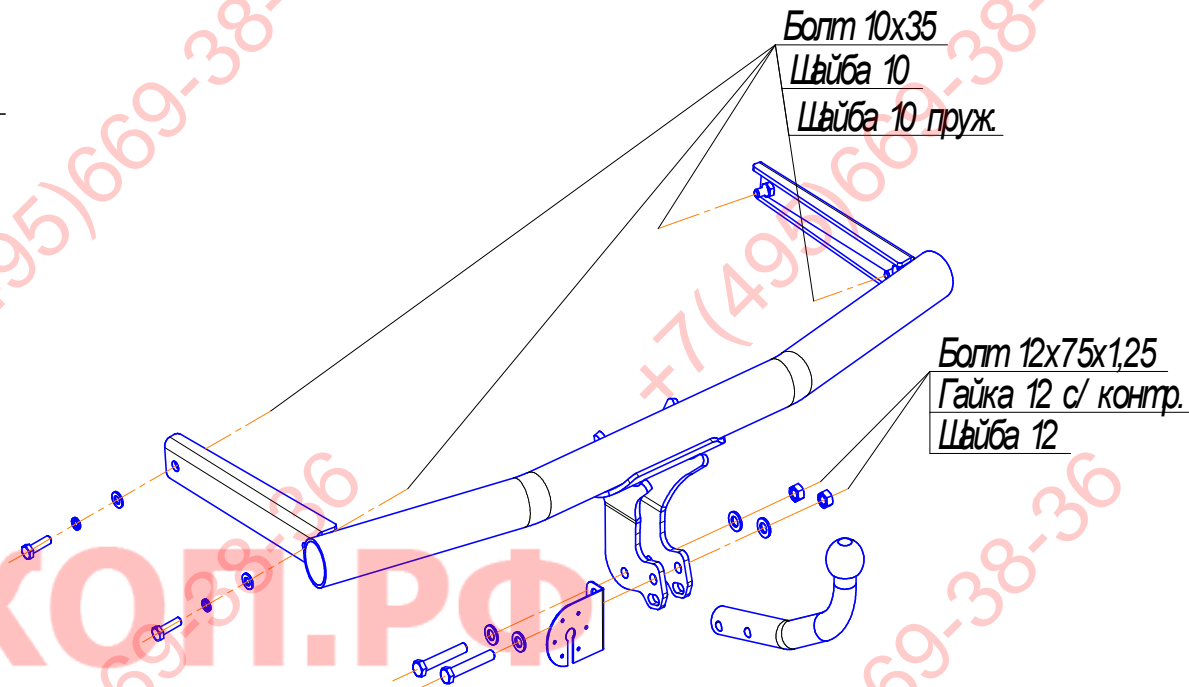

# bosal

**Инструкция  
по монтажу тягово-сцепного  
устройства шарового типа 1923 А  
для автомобилей  
Skoda Octavia Scout;**

### +7 (495) 669-38-36

: Skoda Octavia Scout	2007-...
	1300
	60
	13,4

.....  
..... VIN .....

462800,

« - »  
18  
: (35363) 7-05-06  
/ : (35363) 7-13-20  
(495) 799-13-46  
www.bosal-autoflex.ru  
www.bosal.com

41.55-2005.

10 35.

10— 68 ; 12— 79  
1000

Skoda Octavia Scout).

	1
	1
	1

4 35	3
4	3
4	3
4	3
12 1,25 75	2
10 35	4
12 1,25 /	2
12	4
10	4
10	4
0803	1
	1
	1
	1
	1