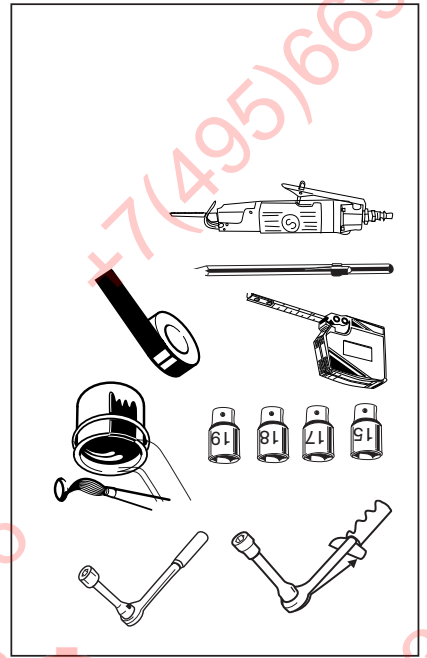

D-Value : 12,5 KN

ФАРКОП.РФ

+7 (495) 669-38-36

20

18

19

17