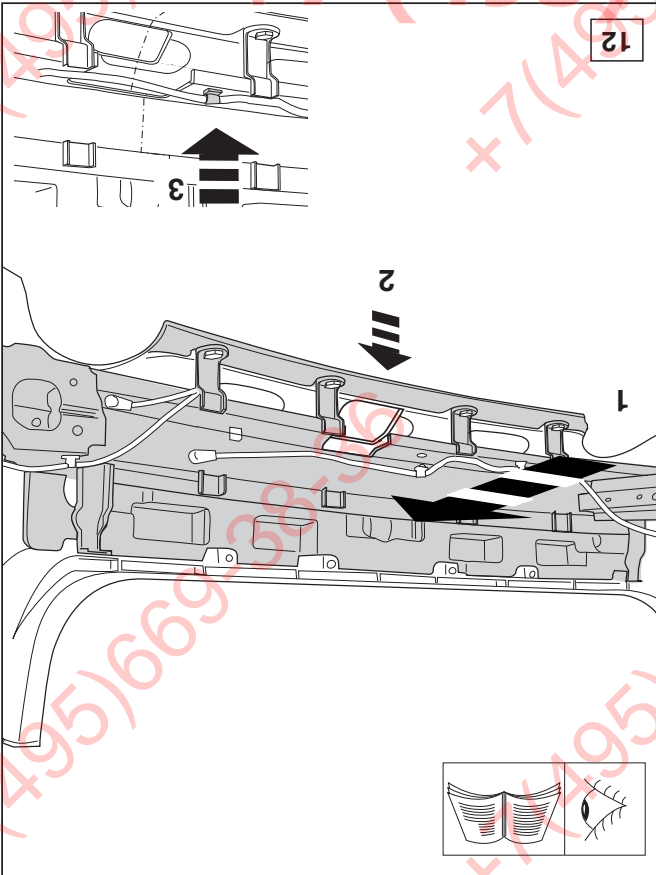

ФАРКОП.РФ

+7 (495) 669-38-36