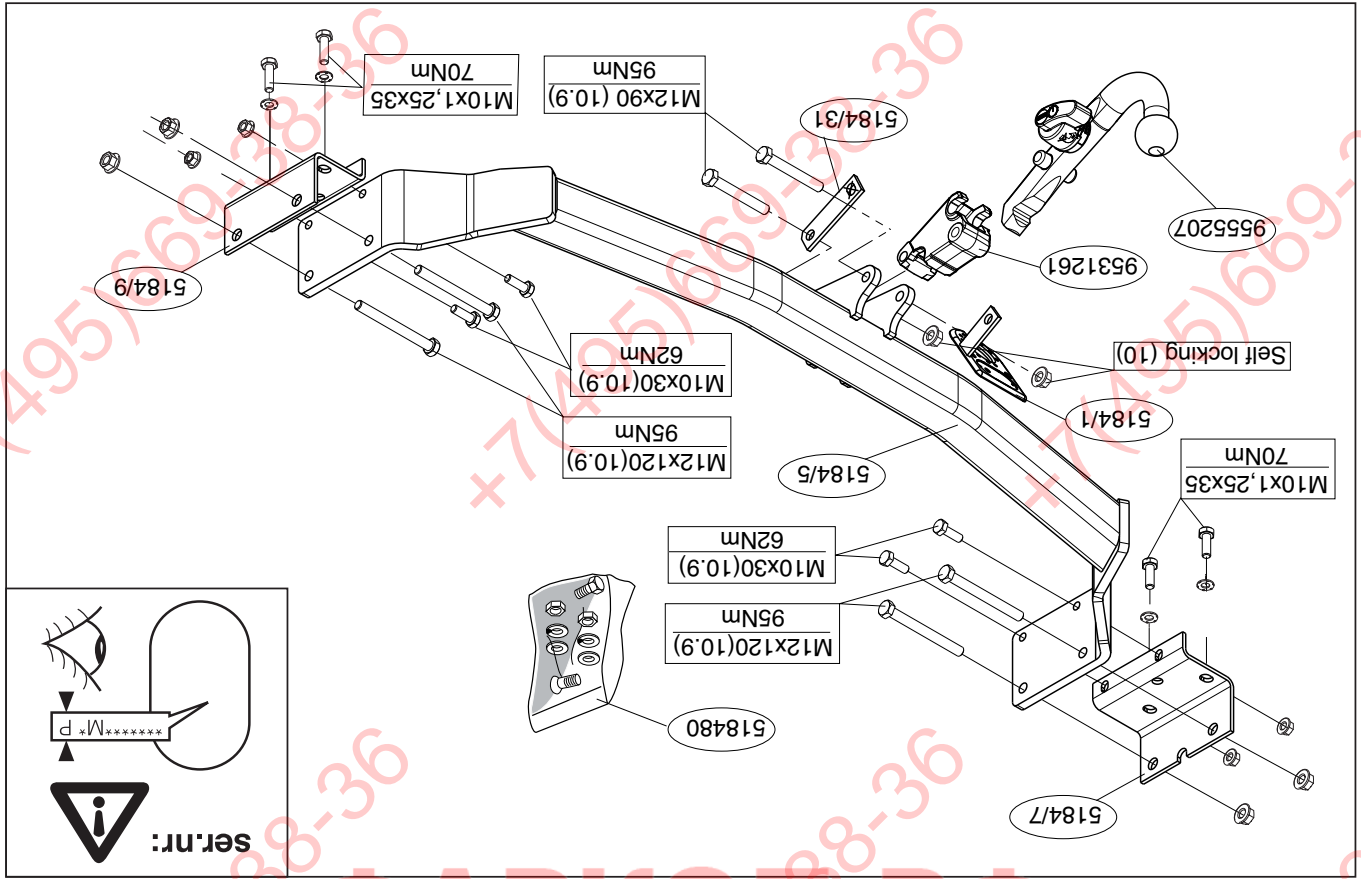

ФАРКОП.РФ

+7 (495) 669-38-36