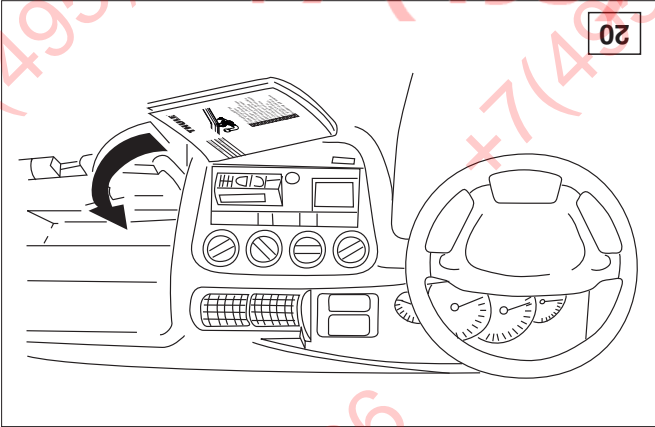

ФАРКОП.РФ

+7 (495) 669-38-36

20