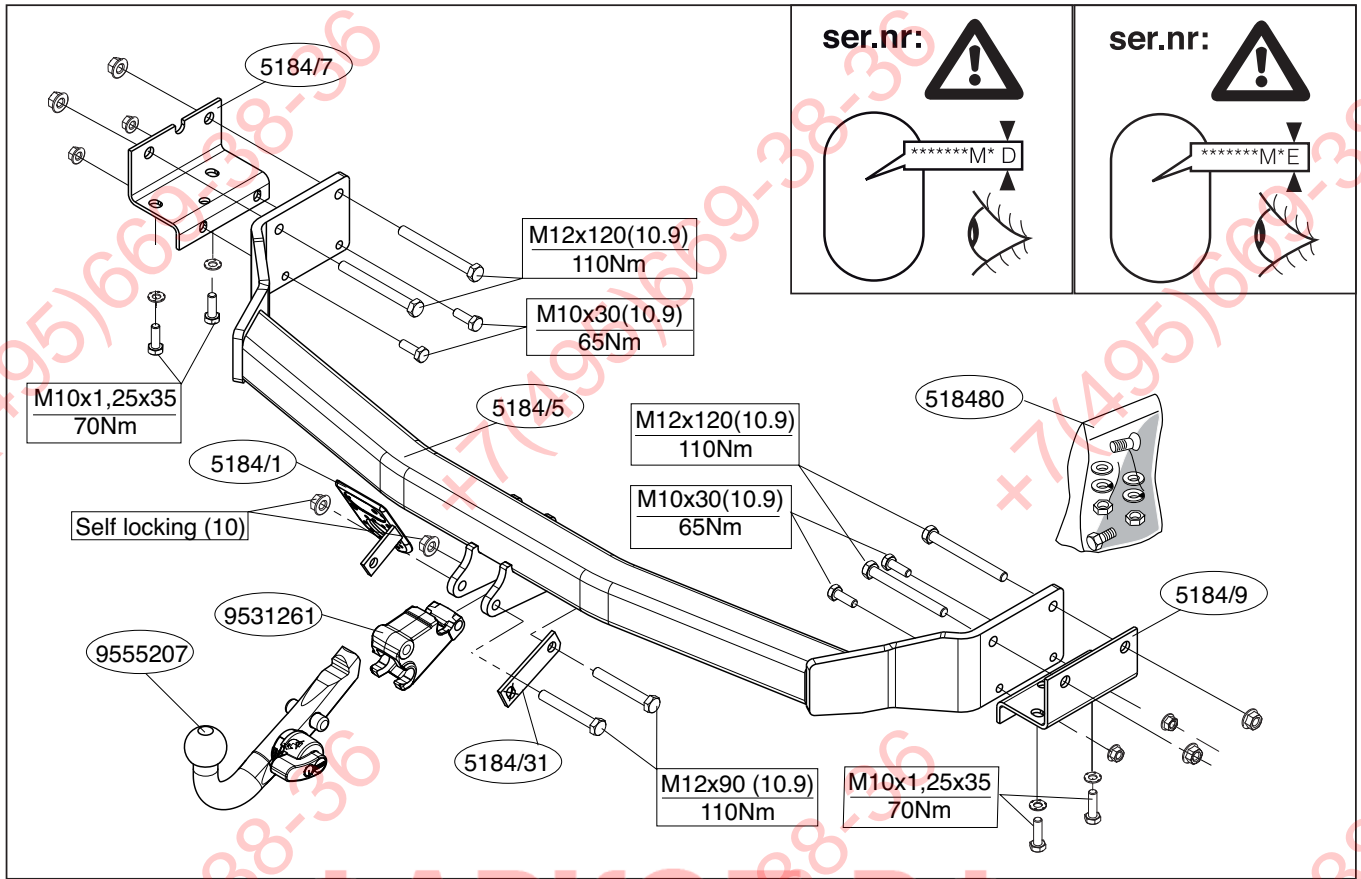

Fitting instructions

Make: Hyundai

Santa Fe (CM); 2006-2011

Type: 5184

ФАРКОГ.РФ

+7 (495) 669-38-36

© 518470/25-01-2012/1

ФАРКОП.РФ