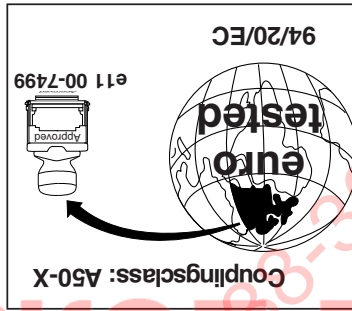

D-Value : 12,5 KN