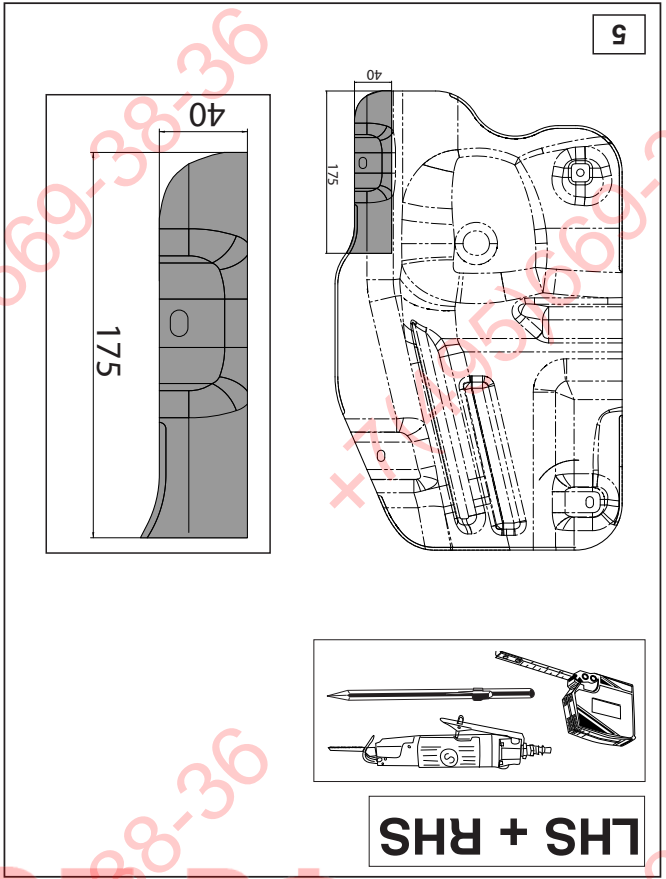

ФАРКОП.РФ

+7 (495) 669-38-36