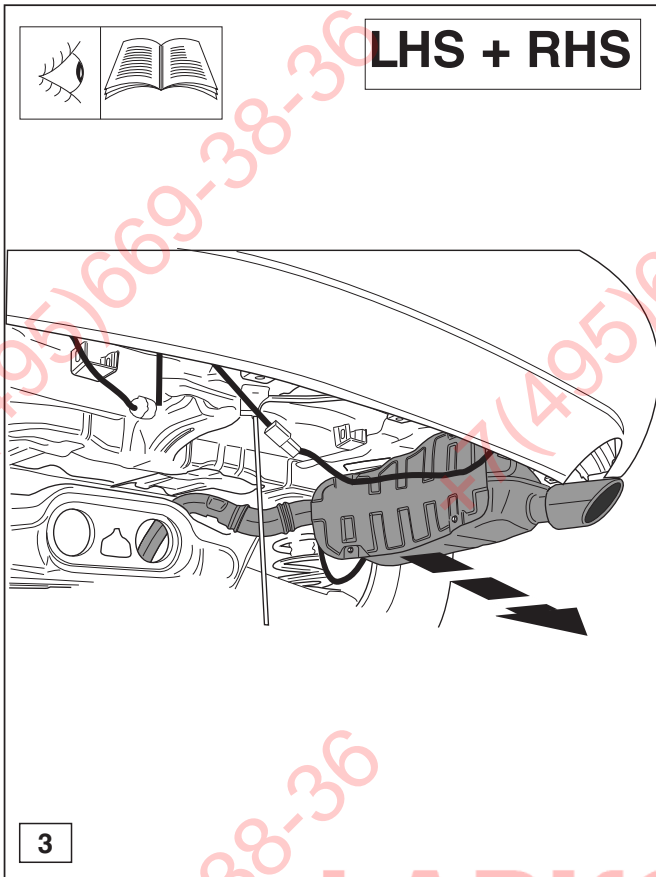

© 518470/25-01-2012/7

ФАРКОП.РФ

+7 (495) 669-38-36