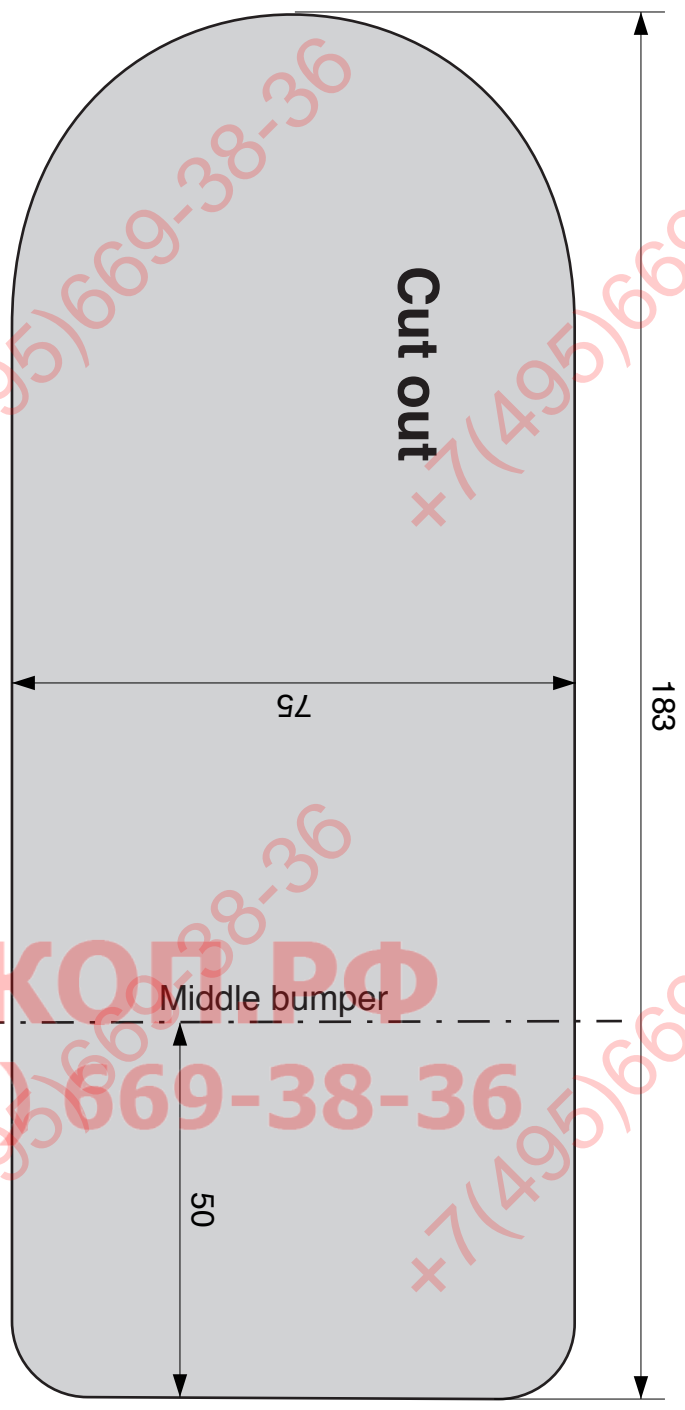

Template 5184 Santa Fé; 2009-2011 Face lift

Place on outside bumper

ФАРКОП.РФ

+7 (495) 669-38-36

+7(495)669-38-36

+7(495)669-38-36

+7(495)669-38-36

+7(495)669-38-36

+7(495)669-38-36