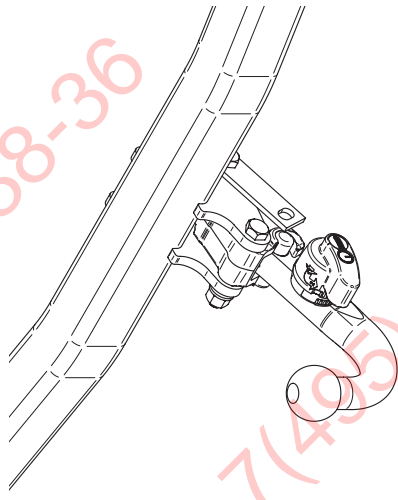

Fitting instructions

Make: Hyundai

Santa Fe (CM); 2006-2011

Type: 5184

ФАРКОГ.РФ

+7 (495) 669-38-36

© 518470/25-01-2012/1

ФАРКОП.РФ