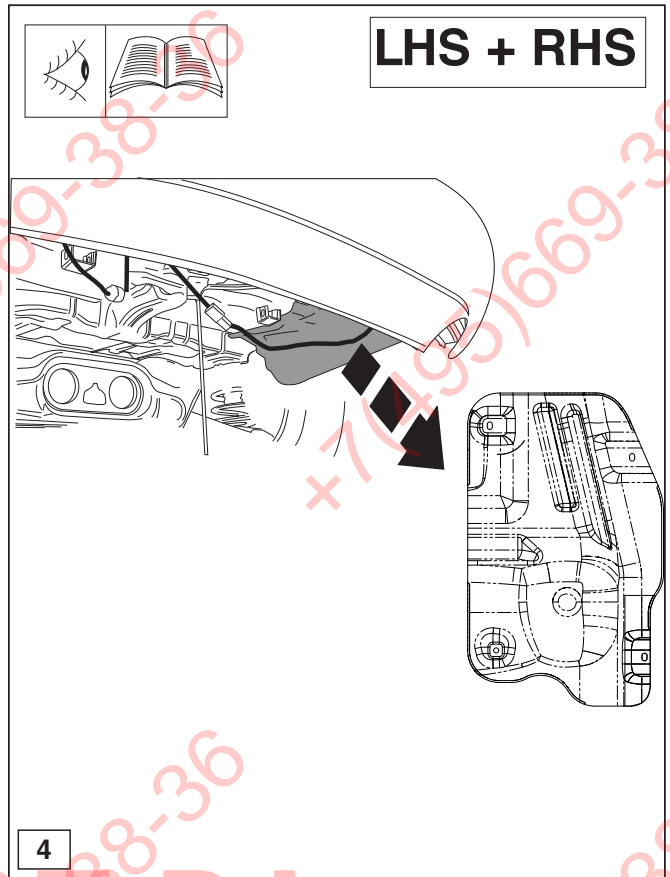

© 518470/25-01-2012/7

ФАРКОП.РФ

+7 (495) 669-38-36