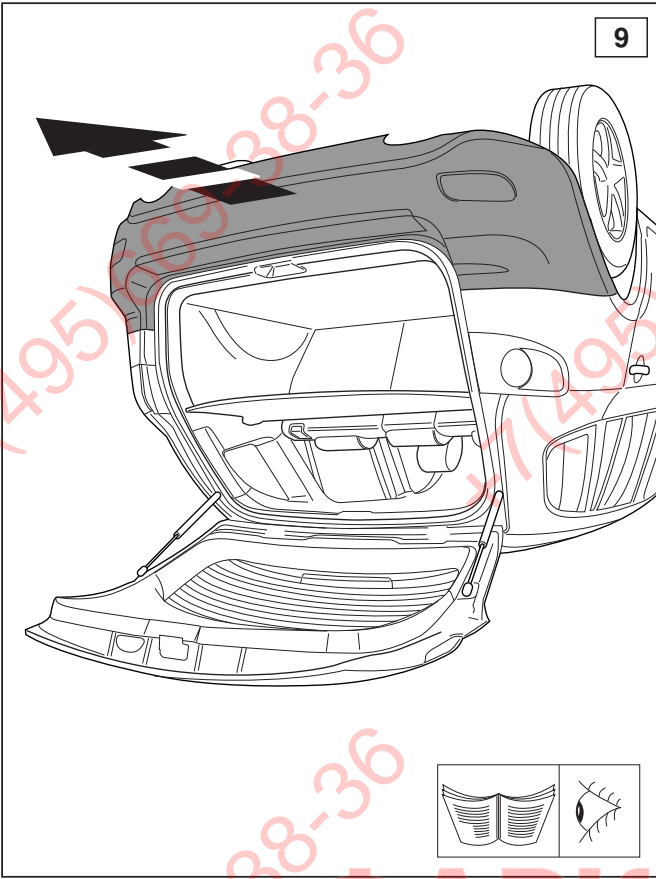

ФАРКОП.РФ

+7 (495) 669-38-36