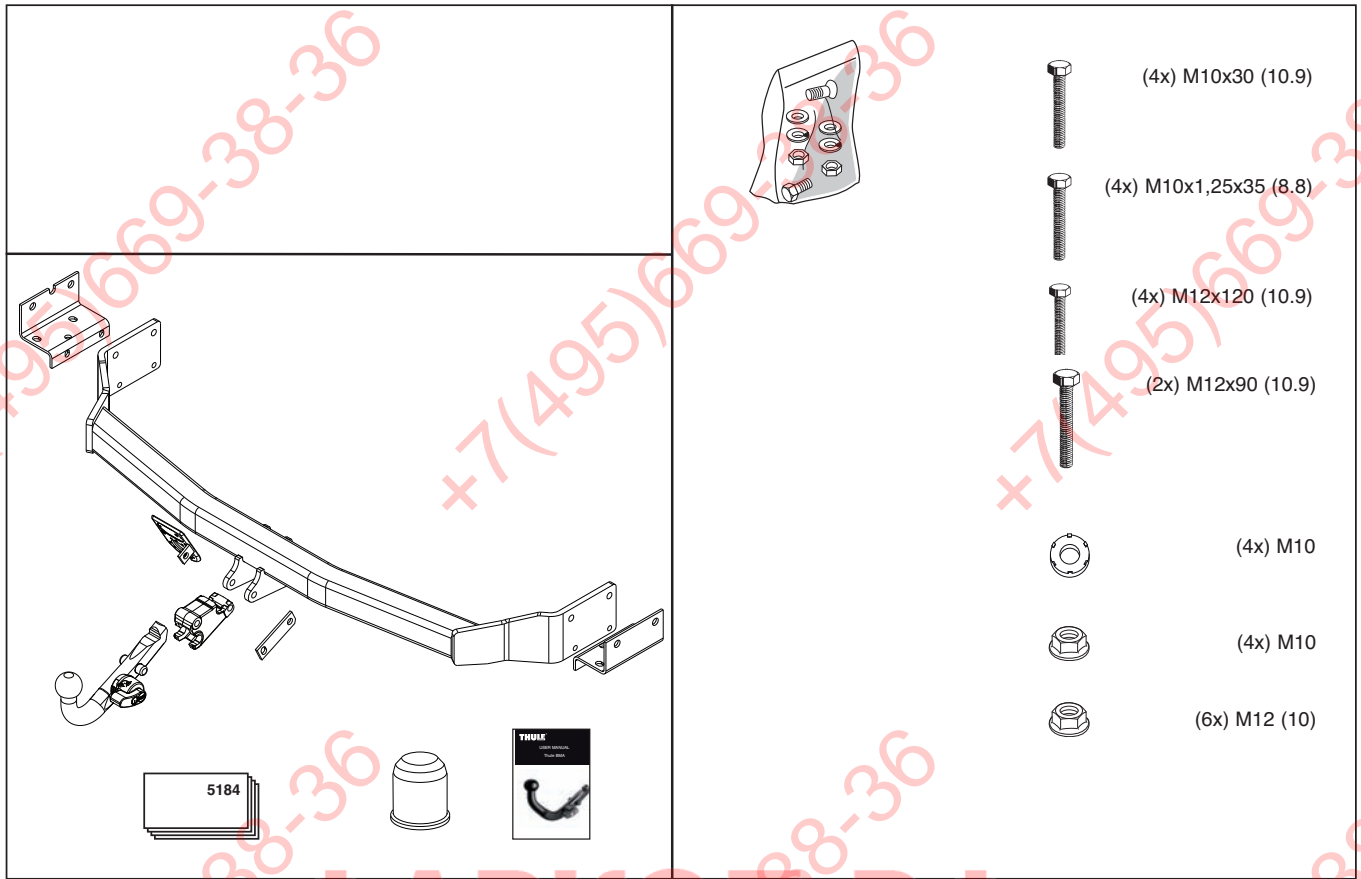

© 518470/25-01-2012/3

ФАРКОП.РФ

+7 (495) 669-38-36