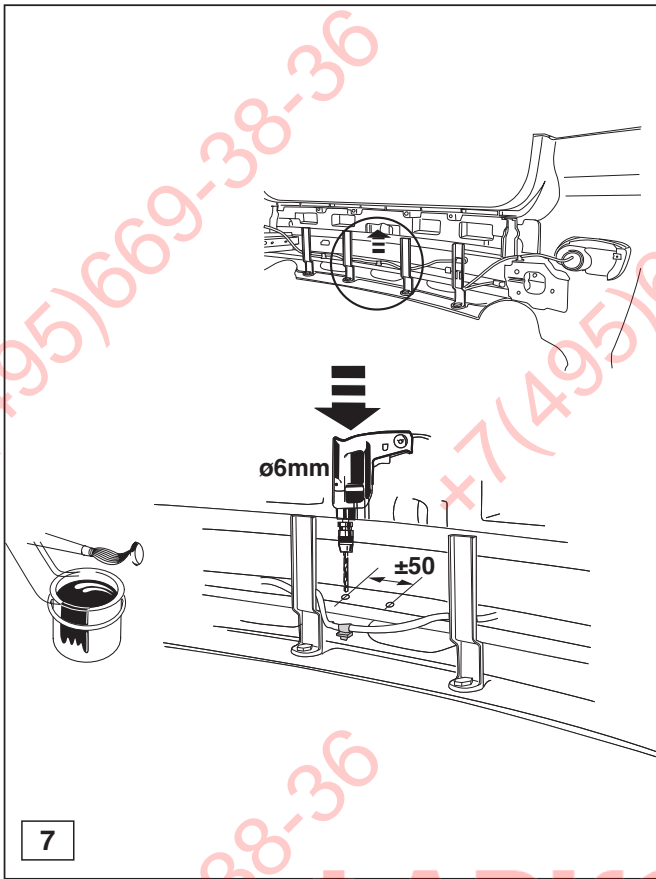

© 518470/25-01-2012/9

ФАРКОП.РФ

+7 (495) 669-38-36