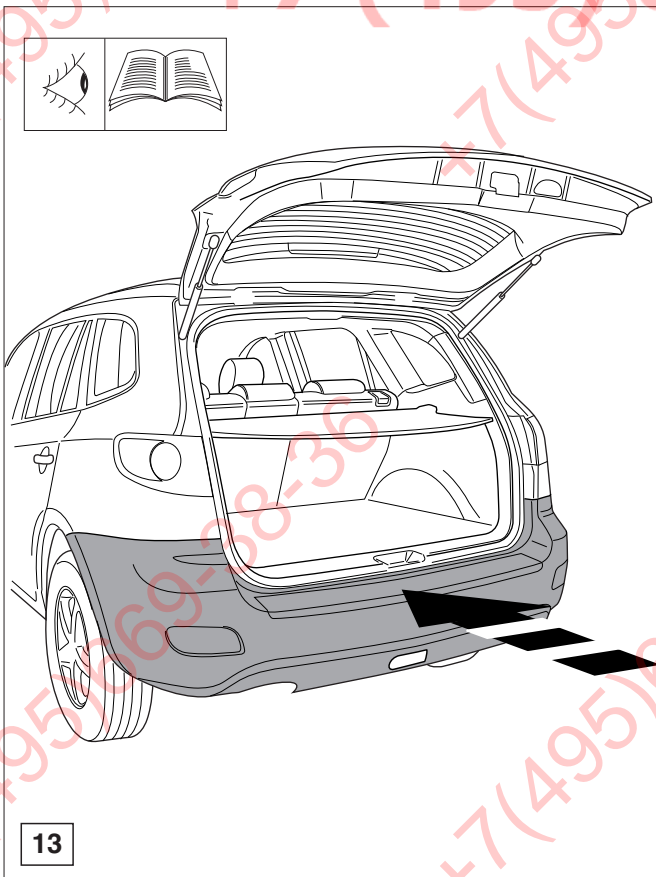

© 518470/25-01-2012/12