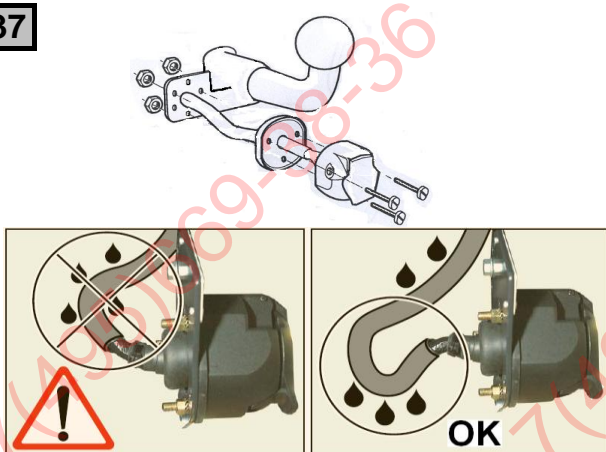

37

38

Lors du branchement de la remorque ,désactiver le système "RADAR DE RECUL" au tableau de bord
 When you connect the trailer, do remove the function "PARK ASSIST" on the dashboard