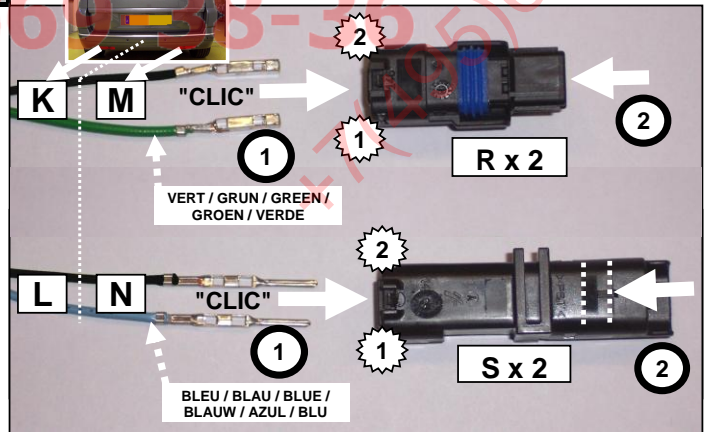

C4 Grand Picasso

Einbauanleitung elektrosatz Anhängervorrichtung mit Steckdosen 13-Polig
Fitting instructions electric wiringkit towbar with socket 13-pin
Montage-handleiding elektrokabelset voor trekhaak met contactdoos 13-polig

15

16

17

18

19

20

	1/L	2/54g	3/31	4/R	5/58R	6/54	7/58L	8	9	13	C
	21+5 W	21W	1 mm ²	21+5 W	40 W	63 W	40 W	42 W	100 W	2 mm ²	
F	Jaune	Bleu	Vert/jaune	Vert	Marron	Rouge	Noir	Blanc	Orange	Vert/jaune	Gris
D	Gelb	Blau	Grün/gelb	Grün	Braun	Rot	Schwarz	Weiß	Orange	Grün/gelb	Grau
GB	Yellow	Blue	Green/yellow	Green	Brown	Red	Black	White	Orange	Green/yellow	Grey
NL	Geel	Blauw	Groen/geel	Groen	Bruin	Rood	Zwart	Wit	Oranje	Groen/geel	Grijs
P	Amarelo	Azul	Verde/amarelo	Verde	Castanho	Vermelho	Preto	Branco	Cor de laranja	Verde/amarelo	Cinzeno
I	Giallo	Blu	Verde/giallo	Verde	Marrone	Rosso	Nero	Bianco	Arancio	Verde/giallo	Grigio
E	Amarillo	Azul	Verde/amarillo	Verde	Marron	Rojo	Negro	Blanco	Anaranjado	Verde/amarillo	Gris

21

22

23

24

25

26

27

28