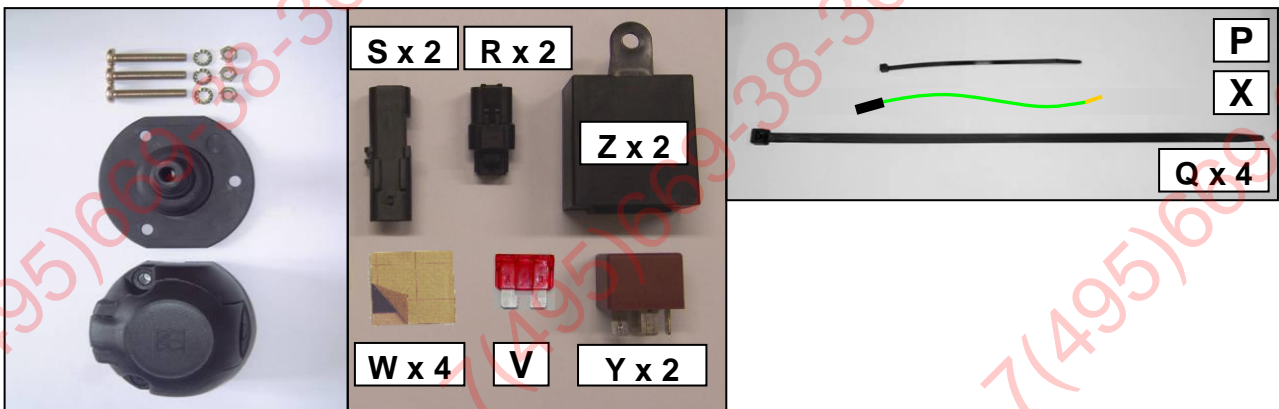

Cette notice ne peut être divulguée ou reproduite, partiellement ou en totalité, sans accord de la société.