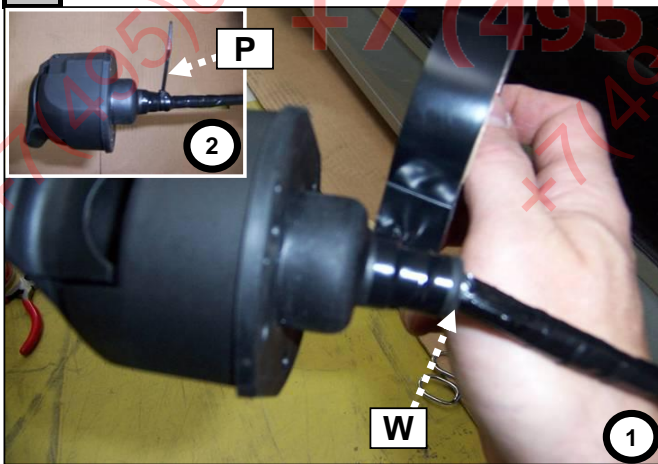

31

32

33

34

35

36

37

38

Lors du branchement de la remorque ,désactiver le système "RADAR DE RECUL" au tableau de bord
When you connect the trailer, do remove the function "PARK ASSIST" on the dashboard