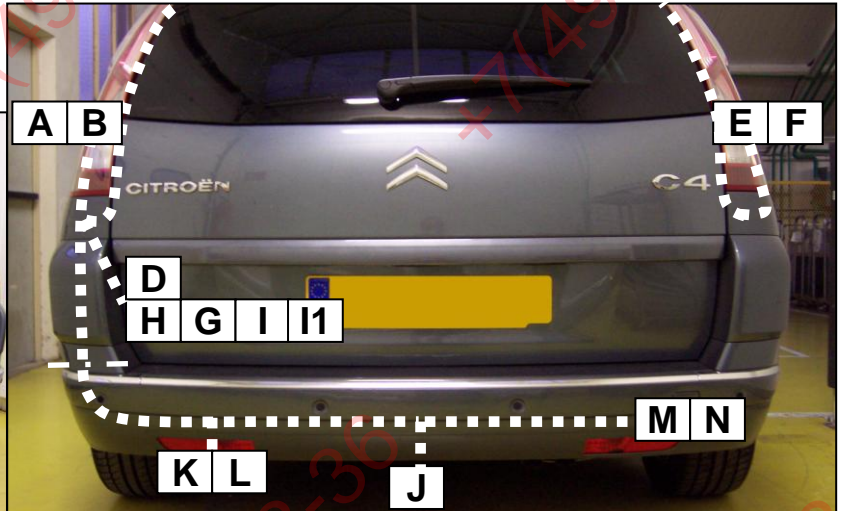

C4 Grand Picasso

Einbauanleitung elektrosatz Anhängervorrichtung mit Steckdosen 13-Polig
Fitting instructions electric wiringkit towbar with socket 13-pin
Montage-handleiding elektrokabelset voor trekhaak met contactdoos 13-polig