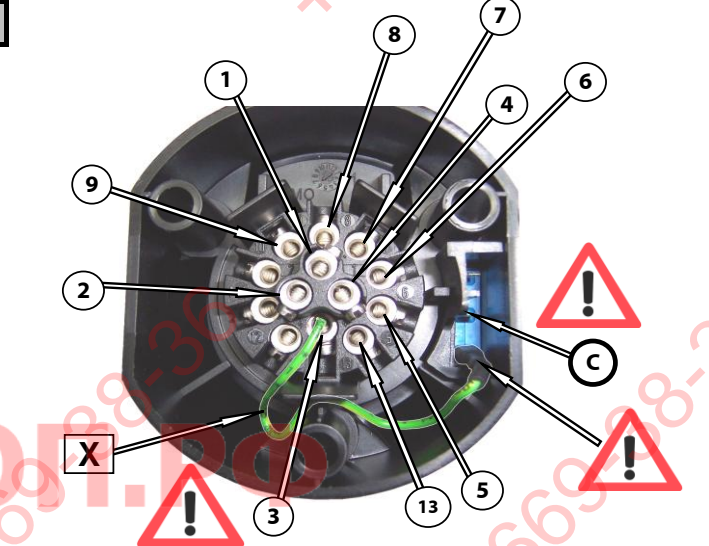

15

16

17

18

19

20

	1/L	2/54g	3/31	4/R	5/58R	6/54	7/58L	8	9	13	C
	21+5 W	21W	1 mm ²	21+5 W	40 W	63 W	40 W	42 W	100 W	2 mm ²	
F	Jaune	Bleu	Vert/jaune	Vert	Marron	Rouge	Noir	Blanc	Orange	Vert/jaune	Gris
D	Gelb	Blau	Grün/gelb	Grün	Braun	Rot	Schwarz	Weiß	Orange	Grün/gelb	Grau
GB	Yellow	Blue	Green/yellow	Green	Brown	Red	Black	White	Orange	Green/yellow	Grey
NL	Geel	Blauw	Groen/geel	Groen	Bruin	Rood	Zwart	Wit	Oranje	Groen/geel	Grijs
P	Amarelo	Azul	Verde/amarelo	Verde	Castanho	Vermelho	Preto	Branco	Cor de laranja	Verde/amarelo	Cinzeno
I	Giallo	Blu	Verde/giallo	Verde	Marrone	Rosso	Nero	Bianco	Arancio	Verde/giallo	Grigio
E	Amarillo	Azul	Verde/amarillo	Verde	Marron	Rojo	Negro	Blanco	Anaranjado	Verde/amarillo	Gris

21

22

23

24

25

26

27

28