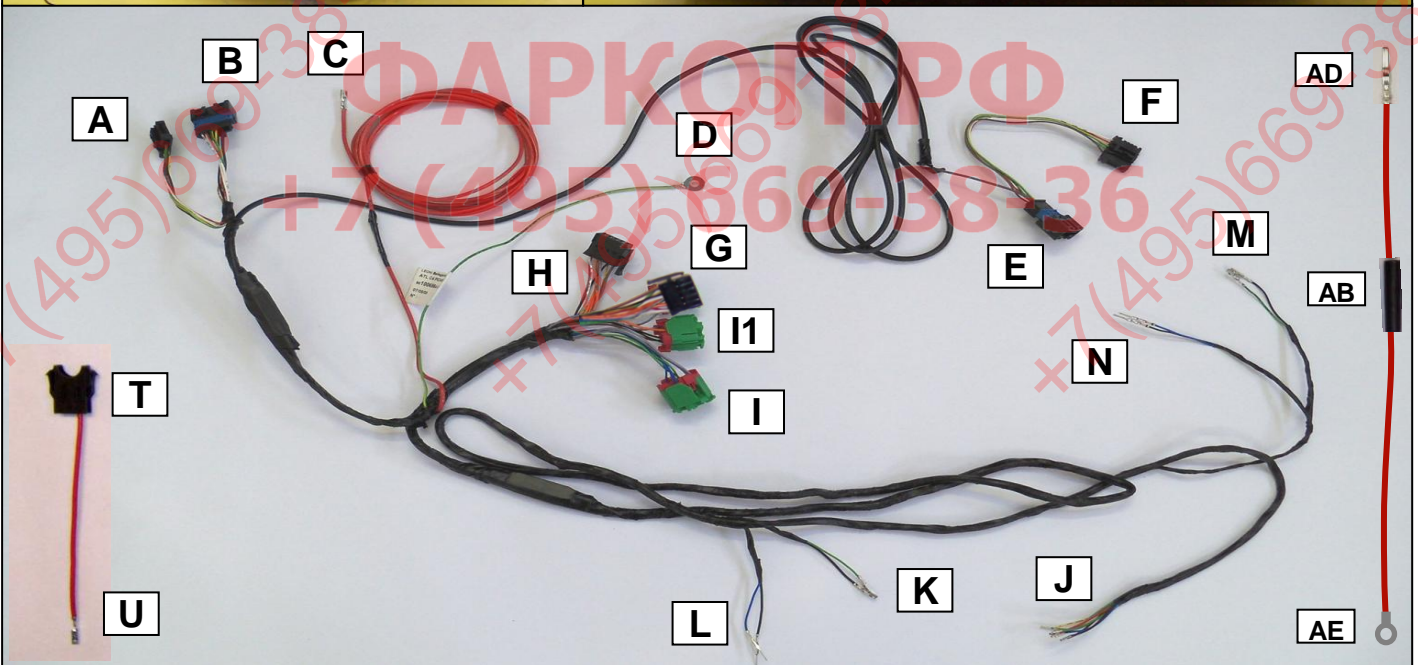

C4 Grand Picasso

Einbauanleitung elektrosatz Anhängervorrichtung mit Steckdosen 13-Polig
Fitting instructions electric wiringkit towbar with socket 13-pin
Montage-handleiding elektrokabelset voor trekhaak met contactdoos 13-polig

15

16

17

18

19

20

	1/L	2/54g	3/31	4/R	5/58R	6/54	7/58L	8	9	13	C
	21+5 W	21W	1 mm ²	21+5 W	40 W	63 W	40 W	42 W	100 W	2 mm ²	
F	Jaune	Bleu	Vert/jaune	Vert	Marron	Rouge	Noir	Blanc	Orange	Vert/jaune	Gris
D	Gelb	Blau	Grün/gelb	Grün	Braun	Rot	Schwarz	Weiß	Orange	Grün/gelb	Grau
GB	Yellow	Blue	Green/yellow	Green	Brown	Red	Black	White	Orange	Green/yellow	Grey
NL	Geel	Blauw	Groen/geel	Groen	Bruin	Rood	Zwart	Wit	Oranje	Groen/geel	Grijs
P	Amarelo	Azul	Verde/amarelo	Verde	Castanho	Vermelho	Preto	Branco	Cor de laranja	Verde/amarelo	Cinzeno
I	Giallo	Blu	Verde/giallo	Verde	Marrone	Rosso	Nero	Bianco	Arancio	Verde/giallo	Grigio
E	Amarillo	Azul	Verde/amarillo	Verde	Marron	Rojo	Negro	Blanco	Anaranjado	Verde/amarillo	Gris