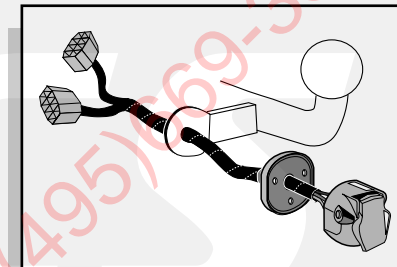

**Einbauanleitung Elektrosatz
Anhängervorrichtung mit 12-N Steckdose
lt. DIN/ISO Norm 1724**

**Instructions de montage du faisceau
électrique pour crochet d'attelage
conforme à la norme
DIN/ISO 1724 prise 12-N**

**Fitting instructions electric wiringkit
towbar with 12-N socket up to
DIN/ISO norm 1724**

**Montage-handleiding elektrokabelset voor
trekhaak met 12-N contactdoos
vlg. DIN/ISO norm 1724**

**Instrucciones de montaje de
kit eléctrico para enganche de
remolque con caja de conexiones
12-N según norma DIN/ISO 1724**

TOYOTA Landcruiser LC120 3 & 5 Dr 2003-

Bestel Nr.: TO-119-BB

* Teilliste * Liste de pieces * Part list * Onderdelenlijst * Lista de piezas

14

**! FUNKTIONEN KONTROLLIEREN !
 CONTRÔLER LES FONCTIONS !
 CHECK FUNCTIONS !
 CONTROLEER FUNCTIES !
 ¡CONTROLAR LAS FUNCIONES!**