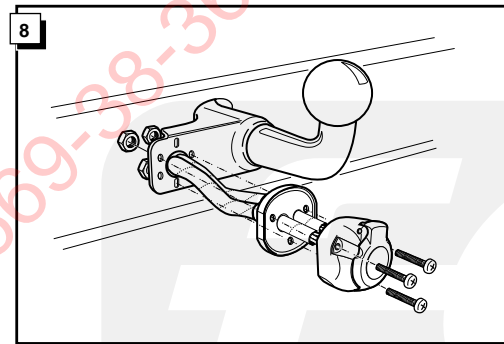

**Einbauanleitung Elektrosatz
Anhängervorrichtung mit 12-N Steckdose
lt. DIN/ISO Norm 1724**

**Instructions de montage du faisceau
électrique pour crochet d'attelage
conforme à la norme
DIN/ISO 1724 prise 12-N**

**Fitting instructions electric wiringkit
towbar with 12-N socket up to
DIN/ISO norm 1724**

**Montage-handleiding elektrokabelset voor
trekhaak met 12-N contactdoos
vlg. DIN/ISO norm 1724**

**Instrucciones de montaje de
kit eléctrico para enganche de
remolque con caja de conexiones
12-N según norma DIN/ISO 1724**

TOYOTA Landcruiser LC120 3 & 5 Dr 2003-

Bestel Nr.: TO-119-BB

* Teilliste * Liste de pieces * Part list * Onderdelenlijst * Lista de piezas

14

**! FUNKTIONEN KONTROLLIEREN !
 CONTRÔLER LES FONCTIONS !
 CHECK FUNCTIONS !
 CONTROLEER FUNCTIES !
 ¡CONTROLAR LAS FUNCIONES!**