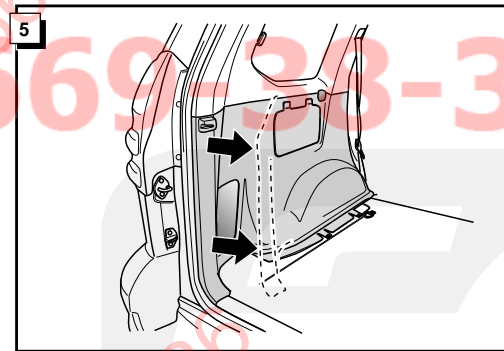

**Fitting instructions electric wiringkit
towbar with 12-N socket up to
DIN/ISO norm 1724**

**Montage-handleiding elektrokabelset voor
trekhaak met 12-N contactdoos
vlg. DIN/ISO norm 1724**

**Instrucciones de montaje de
kit eléctrico para enganche de
remolque con caja de conexiones
12-N según norma DIN/ISO 1724**

TOYOTA Landcruiser LC120 3 & 5 Dr 2003-

Bestel Nr.: TO-119-BB

* Teilliste * Liste de pieces * Part list * Onderdelenlijst * Lista de piezas

14

**! FUNKTIONEN KONTROLLIEREN !
 CONTRÔLER LES FONCTIONS !
 CHECK FUNCTIONS !
 CONTROLEER FUNCTIES !
 ¡CONTROLAR LAS FUNCIONES!**