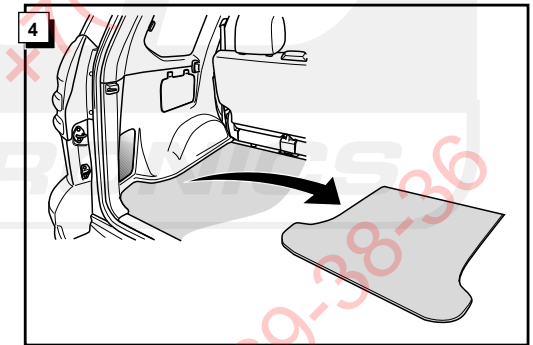

**Fitting instructions electric wiringkit
towbar with 12-N socket up to
DIN/ISO norm 1724**

**Montage-handleiding elektrokabelset voor
trekhaak met 12-N contactdoos
vlg. DIN/ISO norm 1724**

**Instrucciones de montaje de
kit eléctrico para enganche de
remolque con caja de conexiones
12-N según norma DIN/ISO 1724**

TOYOTA Landcruiser LC120 3 & 5 Dr 2003-

Bestel Nr.: TO-119-BB

* Teilliste * Liste de pieces * Part list * Onderdelenlijst * Lista de piezas

14

**! FUNKTIONEN KONTROLLIEREN !
 CONTRÔLER LES FONCTIONS !
 CHECK FUNCTIONS !
 CONTROLEER FUNCTIES !
 ¡CONTROLAR LAS FUNCIONES!**