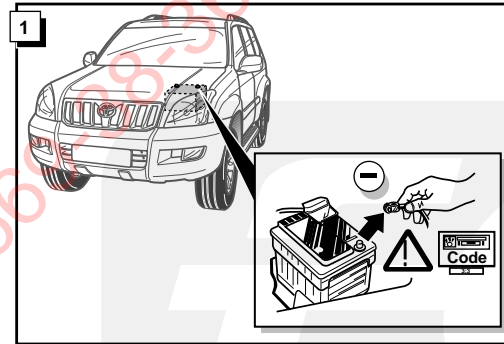

14

**! FUNKTIONEN KONTROLLIEREN !
CONTRÔLER LES FONCTIONS !
CHECK FUNCTIONS !
CONTROLEER FUNCTIES !
¡CONTROLAR LAS FUNCIONES!**