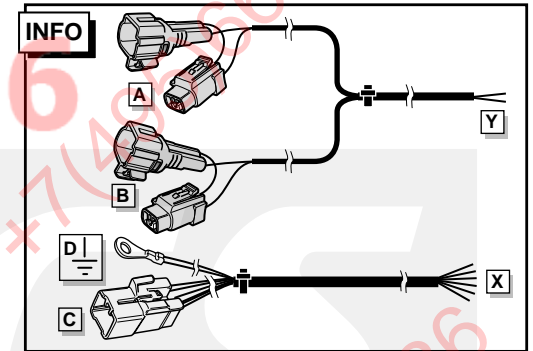

**Einbauanleitung Elektrosatz
Anhängervorrichtung mit 12-N Steckdose
lt. DIN/ISO Norm 1724**

**Instructions de montage du faisceau
électrique pour crochet d'attelage
conforme à la norme
DIN/ISO 1724 prise 12-N**

**Fitting instructions electric wiringkit
towbar with 12-N socket up to
DIN/ISO norm 1724**

**Montage-handleiding elektrokabelset voor
trekhaak met 12-N contactdoos
vlg. DIN/ISO norm 1724**

**Instrucciones de montaje de
kit eléctrico para enganche de
remolque con caja de conexiones
12-N según norma DIN/ISO 1724**

TOYOTA Landcruiser LC120 3 & 5 Dr 2003-

Bestel Nr.: TO-119-BB

* Teilliste * Liste de pieces * Part list * Onderdelenlijst * Lista de piezas

14

**! FUNKTIONEN KONTROLLIEREN !
 CONTRÔLER LES FONCTIONS !
 CHECK FUNCTIONS !
 CONTROLEER FUNCTIES !
 ¡CONTROLAR LAS FUNCIONES!**

INFO

Anschluß Steckdose / Connection de la prise / Socket connection /
Contactdoos aansluiting / Conexiones del enchufe

DIN/ISO 1724		(D)	(F)	(GB)	(NL)	(ES)	P _{max}
	1/L	gelb	jaune	yellow	geel	amarillo	21W
	2	blau	bleu	blue	blauw	azul	2x21W
	1-8	weiß	blanc	white	wit	blanco	
	4/R	grün	vert	green	groen	verde	21W
	5/58-R	braun	marron	brown	bruin	marrón	52W
	6/54	rot	rouge	red	rood	rojo	3x21W
	7/58-L	schwarz	noir	black	zwart	negro	52W
	8/58-bL	grau	gris	grey	grijs	gris	2x21W