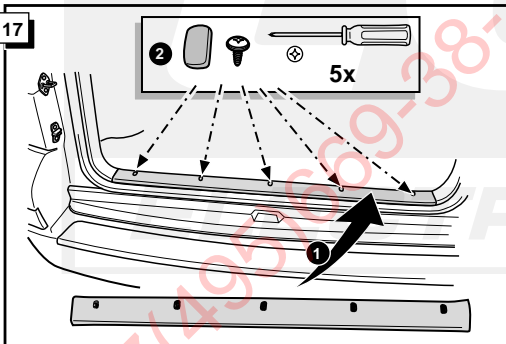

**Einbauanleitung Elektrosatz
Anhängervorrichtung mit 12-N Steckdose
lt. DIN/ISO Norm 1724**

**Instructions de montage du faisceau
électrique pour crochet d'attelage
conforme à la norme
DIN/ISO 1724 prise 12-N**

**Fitting instructions electric wiringkit
towbar with 12-N socket up to
DIN/ISO norm 1724**

**Montage-handleiding elektrokabelset voor
trekhaak met 12-N contactdoos
vlg. DIN/ISO norm 1724**

**Instrucciones de montaje de
kit eléctrico para enganche de
remolque con caja de conexiones
12-N según norma DIN/ISO 1724**

TOYOTA Landcruiser LC120 3 & 5 Dr 2003-

Bestel Nr.: TO-119-BB

* Teilliste * Liste de pieces * Part list * Onderdelenlijst * Lista de piezas

14

**! FUNKTIONEN KONTROLLIEREN !
 CONTRÔLER LES FONCTIONS !
 CHECK FUNCTIONS !
 CONTROLEER FUNCTIES !
 ¡CONTROLAR LAS FUNCIONES!**