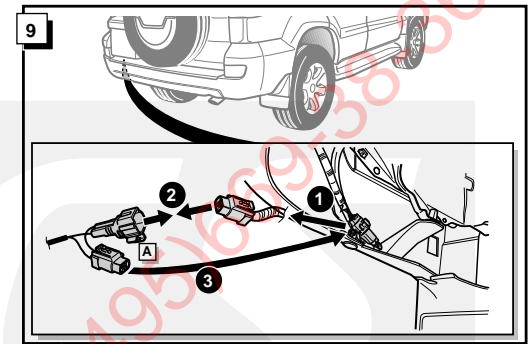

**Einbauanleitung Elektrosatz
Anhängervorrichtung mit 12-N Steckdose
lt. DIN/ISO Norm 1724**

**Instructions de montage du faisceau
électrique pour crochet d'attelage
conforme à la norme
DIN/ISO 1724 prise 12-N**

**Fitting instructions electric wiringkit
towbar with 12-N socket up to
DIN/ISO norm 1724**

**Montage-handleiding elektrokabelset voor
trekhaak met 12-N contactdoos
vlg. DIN/ISO norm 1724**

**Instrucciones de montaje de
kit eléctrico para enganche de
remolque con caja de conexiones
12-N según norma DIN/ISO 1724**

TOYOTA Landcruiser LC120 3 & 5 Dr 2003-

Bestel Nr.: TO-119-BB

* Teilliste * Liste de pieces * Part list * Onderdelenlijst * Lista de piezas

14

**! FUNKTIONEN KONTROLLIEREN !
 CONTRÔLER LES FONCTIONS !
 CHECK FUNCTIONS !
 CONTROLEER FUNCTIES !
 ¡CONTROLAR LAS FUNCIONES!**