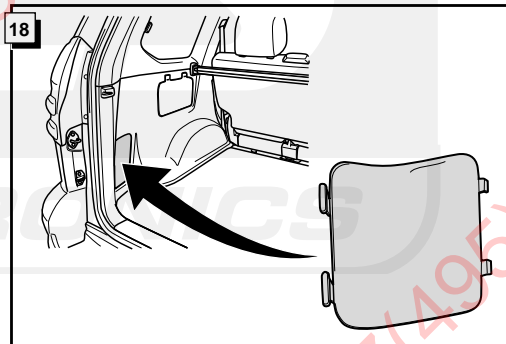

**Fitting instructions electric wiringkit
towbar with 12-N socket up to
DIN/ISO norm 1724**

**Montage-handleiding elektrokabelset voor
trekhaak met 12-N contactdoos
vlg. DIN/ISO norm 1724**

**Instrucciones de montaje de
kit eléctrico para enganche de
remolque con caja de conexiones
12-N según norma DIN/ISO 1724**

TOYOTA Landcruiser LC120 3 & 5 Dr 2003-

Bestel Nr.: TO-119-BB

* Teilliste * Liste de pieces * Part list * Onderdelenlijst * Lista de piezas

14

**! FUNKTIONEN KONTROLLIEREN !
 CONTRÔLER LES FONCTIONS !
 CHECK FUNCTIONS !
 CONTROLEER FUNCTIES !
 ¡CONTROLAR LAS FUNCIONES!**