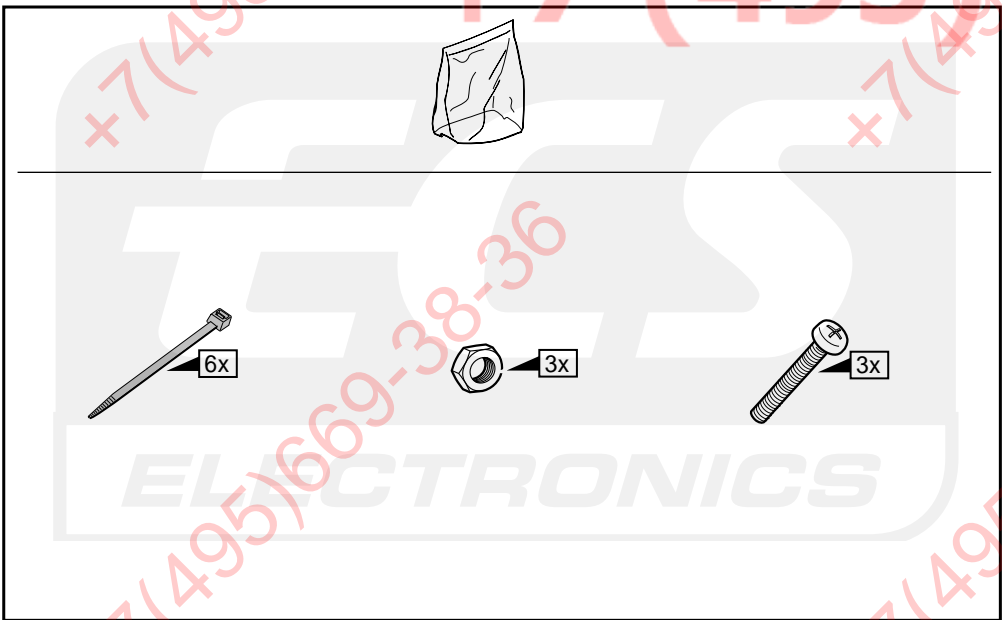

**Einbauanleitung Elektrosatz
Anhängervorrichtung mit 12-N Steckdose
lt. DIN/ISO Norm 1724**

**Instructions de montage du faisceau
électrique pour crochet d'attelage
conforme à la norme
DIN/ISO 1724 prise 12-N**

**Fitting instructions electric wiringkit
towbar with 12-N socket up to
DIN/ISO norm 1724**

**Montage-handleiding elektrokabelset voor
trekhaak met 12-N contactdoos
vlg. DIN/ISO norm 1724**

**Instrucciones de montaje de
kit eléctrico para enganche de
remolque con caja de conexiones
12-N según norma DIN/ISO 1724**

TOYOTA Landcruiser LC120 3 & 5 Dr 2003-

Bestel Nr.: TO-119-BB

* Teilliste * Liste de pieces * Part list * Onderdelenlijst * Lista de piezas

14

**! FUNKTIONEN KONTROLLIEREN !
 CONTRÔLER LES FONCTIONS !
 CHECK FUNCTIONS !
 CONTROLEER FUNCTIES !
 ¡CONTROLAR LAS FUNCIONES!**