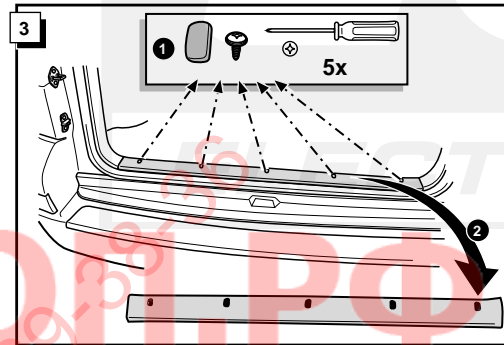

**Einbauanleitung Elektrosatz
Anhängervorrichtung mit 12-N Steckdose
lt. DIN/ISO Norm 1724**

**Instructions de montage du faisceau
électrique pour crochet d'attelage
conforme à la norme
DIN/ISO 1724 prise 12-N**

**Fitting instructions electric wiringkit
towbar with 12-N socket up to
DIN/ISO norm 1724**

**Montage-handleiding elektrokabelset voor
trekhaak met 12-N contactdoos
vlg. DIN/ISO norm 1724**

**Instrucciones de montaje de
kit eléctrico para enganche de
remolque con caja de conexiones
12-N según norma DIN/ISO 1724**

TOYOTA Landcruiser LC120 3 & 5 Dr 2003-

Bestel Nr.: TO-119-BB

* Teilliste * Liste de pieces * Part list * Onderdelenlijst * Lista de piezas

14

**! FUNKTIONEN KONTROLLIEREN !
 CONTRÔLER LES FONCTIONS !
 CHECK FUNCTIONS !
 CONTROLEER FUNCTIES !
 ¡CONTROLAR LAS FUNCIONES!**