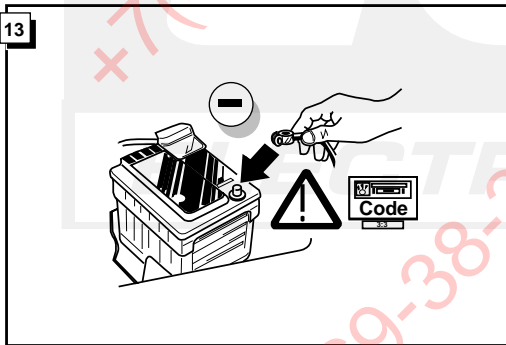

**Einbauanleitung Elektrosatz
Anhängervorrichtung mit 12-N Steckdose
lt. DIN/ISO Norm 1724**

**Instructions de montage du faisceau
électrique pour crochet d'attelage
conforme à la norme
DIN/ISO 1724 prise 12-N**

**Fitting instructions electric wiringkit
towbar with 12-N socket up to
DIN/ISO norm 1724**

**Montage-handleiding elektrokabelset voor
trekhaak met 12-N contactdoos
vlg. DIN/ISO norm 1724**

**Instrucciones de montaje de
kit eléctrico para enganche de
remolque con caja de conexiones
12-N según norma DIN/ISO 1724**

TOYOTA Landcruiser LC120 3 & 5 Dr 2003-

Bestel Nr.: TO-119-BB

* Teilliste * Liste de pieces * Part list * Onderdelenlijst * Lista de piezas

14

**! FUNKTIONEN KONTROLLIEREN !
 CONTRÔLER LES FONCTIONS !
 CHECK FUNCTIONS !
 CONTROLEER FUNCTIES !
 ¡CONTROLAR LAS FUNCIONES!**