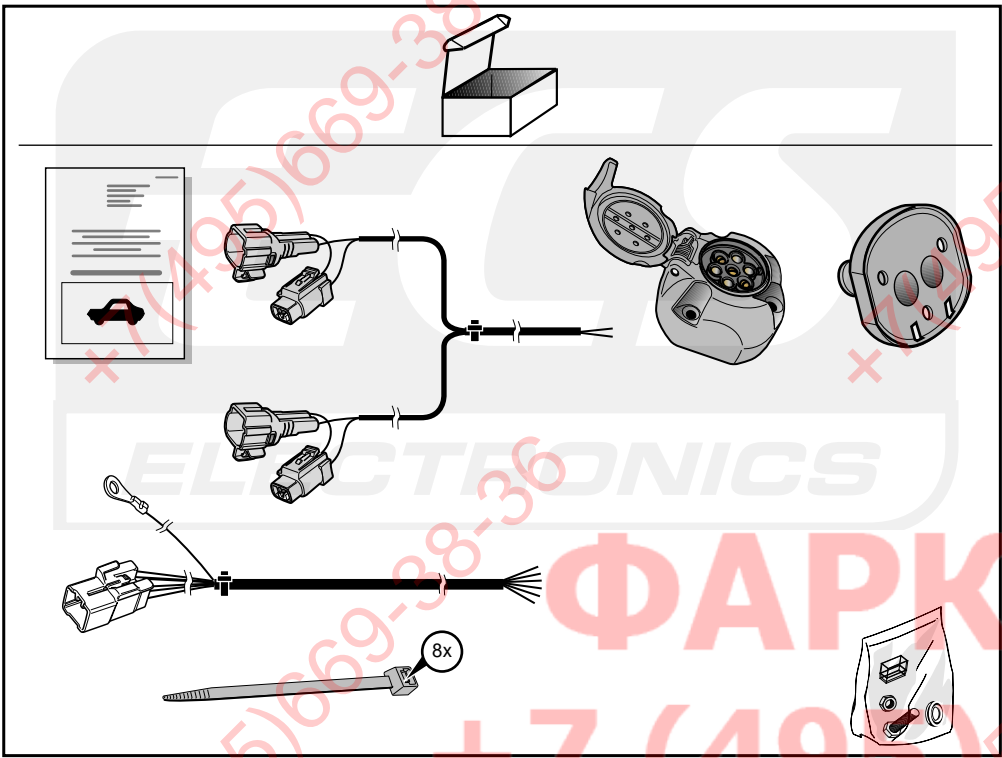

**Einbauanleitung Elektrosatz
Anhängervorrichtung mit 12-N Steckdose
lt. DIN/ISO Norm 1724**

**Instructions de montage du faisceau
électrique pour crochet d'attelage
conforme à la norme
DIN/ISO 1724 prise 12-N**

**Fitting instructions electric wiringkit
towbar with 12-N socket up to
DIN/ISO norm 1724**

**Montage-handleiding elektrokabelset voor
trekhaak met 12-N contactdoos
vlg. DIN/ISO norm 1724**

**Instrucciones de montaje de
kit eléctrico para enganche de
remolque con caja de conexiones
12-N según norma DIN/ISO 1724**

TOYOTA Landcruiser LC120 3 & 5 Dr 2003-

Bestel Nr.: TO-119-BB

* Teilliste * Liste de pieces * Part list * Onderdelenlijst * Lista de piezas

14

**! FUNKTIONEN KONTROLLIEREN !
 CONTRÔLER LES FONCTIONS !
 CHECK FUNCTIONS !
 CONTROLEER FUNCTIES !
 ¡CONTROLAR LAS FUNCIONES!**