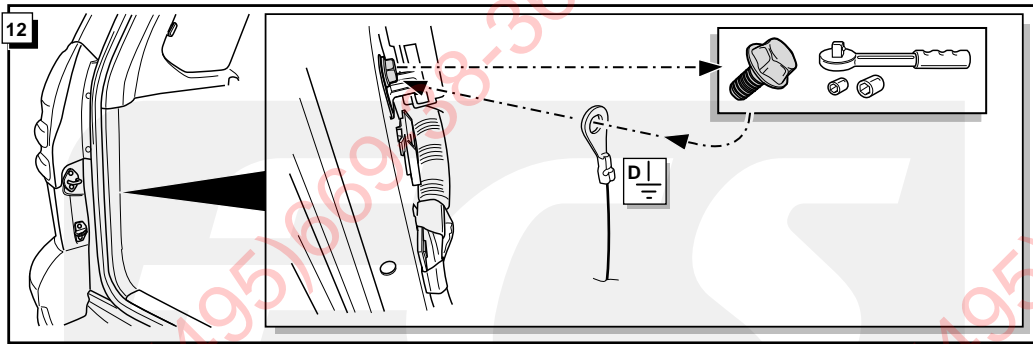

14

**! FUNKTIONEN KONTROLLIEREN !
CONTRÔLER LES FONCTIONS !
CHECK FUNCTIONS !
CONTROLEER FUNCTIES !
¡CONTROLAR LAS FUNCIONES!**