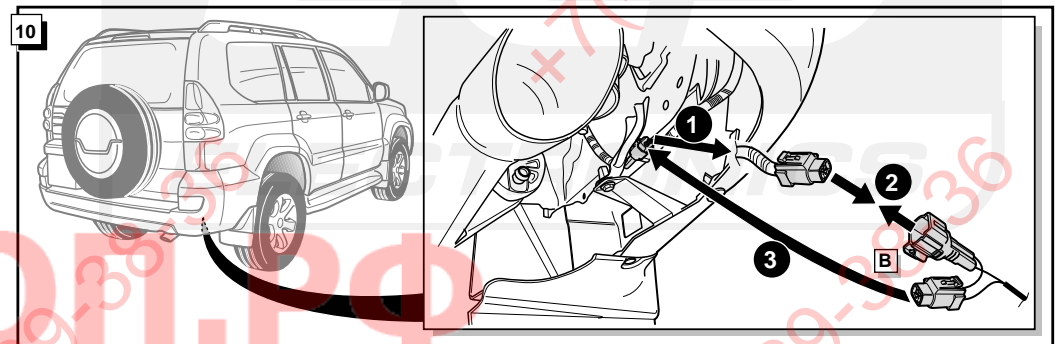

**Einbauanleitung Elektrosatz
Anhängervorrichtung mit 12-N Steckdose
lt. DIN/ISO Norm 1724**

**Instructions de montage du faisceau
électrique pour crochet d'attelage
conforme à la norme
DIN/ISO 1724 prise 12-N**

**Fitting instructions electric wiringkit
towbar with 12-N socket up to
DIN/ISO norm 1724**

**Montage-handleiding elektrokabelset voor
trekhaak met 12-N contactdoos
vlg. DIN/ISO norm 1724**

**Instrucciones de montaje de
kit eléctrico para enganche de
remolque con caja de conexiones
12-N según norma DIN/ISO 1724**

TOYOTA Landcruiser LC120 3 & 5 Dr 2003-

Bestel Nr.: TO-119-BB

* Teilliste * Liste de pieces * Part list * Onderdelenlijst * Lista de piezas

14

**! FUNKTIONEN KONTROLLIEREN !
 CONTRÔLER LES FONCTIONS !
 CHECK FUNCTIONS !
 CONTROLEER FUNCTIES !
 ¡CONTROLAR LAS FUNCIONES!**