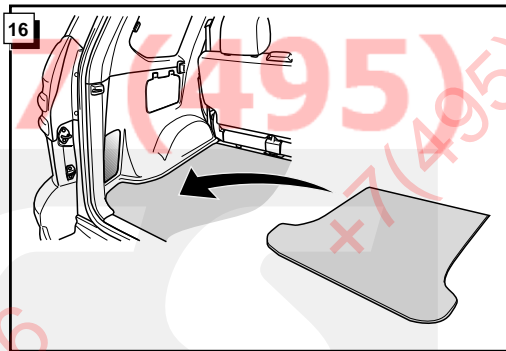

**Fitting instructions electric wiringkit
towbar with 12-N socket up to
DIN/ISO norm 1724**

**Montage-handleiding elektrokabelset voor
trekhaak met 12-N contactdoos
vlg. DIN/ISO norm 1724**

**Instrucciones de montaje de
kit eléctrico para enganche de
remolque con caja de conexiones
12-N según norma DIN/ISO 1724**

TOYOTA Landcruiser LC120 3 & 5 Dr 2003-

Bestel Nr.: TO-119-BB

* Teilliste * Liste de pieces * Part list * Onderdelenlijst * Lista de piezas

14

**! FUNKTIONEN KONTROLLIEREN !
 CONTRÔLER LES FONCTIONS !
 CHECK FUNCTIONS !
 CONTROLEER FUNCTIES !
 ¡CONTROLAR LAS FUNCIONES!**