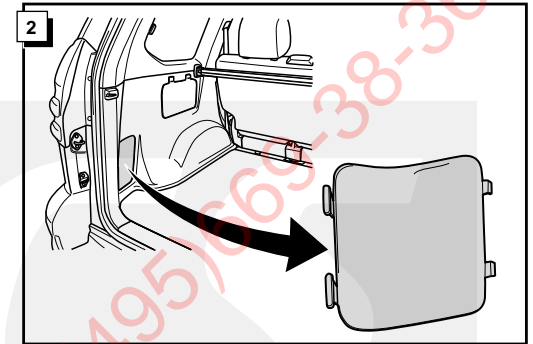

14

**! FUNKTIONEN KONTROLLIEREN !
CONTRÔLER LES FONCTIONS !
CHECK FUNCTIONS !
CONTROLEER FUNCTIES !
¡CONTROLAR LAS FUNCIONES!**