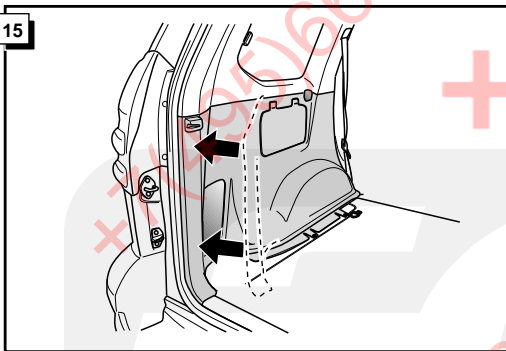

**Fitting instructions electric wiringkit
towbar with 12-N socket up to
DIN/ISO norm 1724**

**Montage-handleiding elektrokabelset voor
trekhaak met 12-N contactdoos
vlg. DIN/ISO norm 1724**

**Instrucciones de montaje de
kit eléctrico para enganche de
remolque con caja de conexiones
12-N según norma DIN/ISO 1724**

TOYOTA Landcruiser LC120 3 & 5 Dr 2003-

Bestel Nr.: TO-119-BB

* Teilliste * Liste de pieces * Part list * Onderdelenlijst * Lista de piezas

14

**! FUNKTIONEN KONTROLLIEREN !
 CONTRÔLER LES FONCTIONS !
 CHECK FUNCTIONS !
 CONTROLEER FUNCTIES !
 ¡CONTROLAR LAS FUNCIONES!**