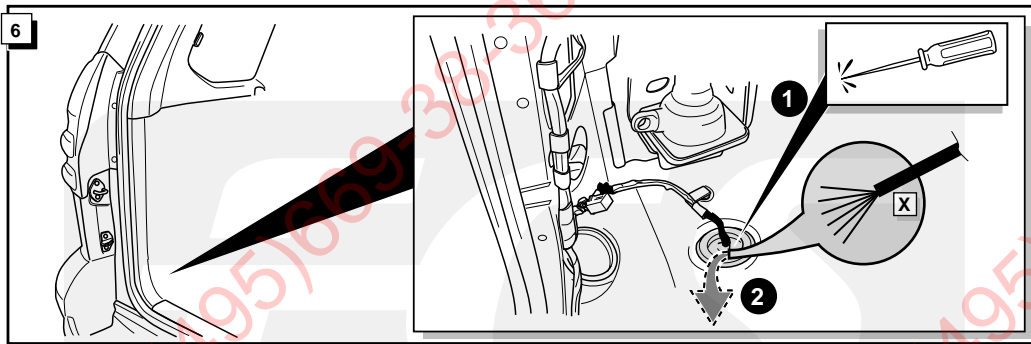

INFO

Anschluß Steckdose / Connection de la prise / Socket connection /
Contactdoos aansluiting / Conexiones del enchufe

DIN/ISO 1724		(D)	(F)	(GB)	(NL)	(ES)	P_{max}
	1/L	gelb	jaune	yellow	geel	amarillo	21W
	2	blau	bleu	blue	blauw	azul	2x21W
	1-8	weiß	blanc	white	wit	blanco	
	4/R	grün	vert	green	groen	verde	21W
	5/58-R	braun	marron	brown	bruin	marrón	52W
	6/54	rot	rouge	red	rood	rojo	3x21W
	7/58-L	schwarz	noir	black	zwart	negro	52W
	8/58-bL	grau	gris	grey	grijs	gris	2x21W

INFO

Landcruiser LC120 3 Dr. VIN n° < JTEAZ29J*00002558