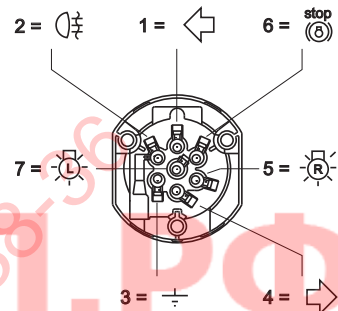

ROUTING

**WORKSHOP
MANUAL**

1 V70 / XC90

2 V70 / XC90

3 S80/S60

4 S80/S60

5

ATTENTION

Ø 5,5 mm

6

COLOUR CHART G

7

8

9

10

EXAMPLE