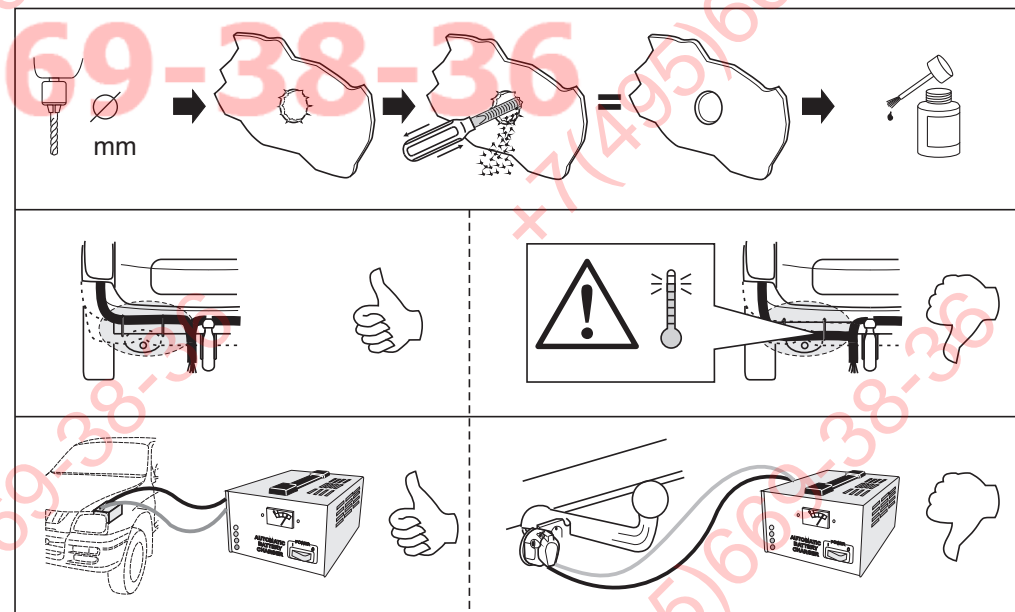

**759191: Volvo S60/XC90 06/2004 -
V70 06/2004 - 07/2007
S80 06/2004 - 06/2006**

- NL Algemene richtlijnen voor montage
- DK Almene oplysninger
- D Allgemeine Hinweise zur Montage-Erleichterung
- FR Directives générales pour faciliter le montage
- S Allmänna Instruktioner
- GB General instructions
- SF Yleisiä ohjeita
- ES Directorios generales para la asamblea
- I Istruzioni generali
- GR Γενικές οδηγίες για τη συνέλευση
- HUN Használati útmutató
- SK Uživatelská príručka
- PL Ogólne polecenia
- PU Diretrizes orientadoras gerais para o conjunto

ROUTING

**WORKSHOP
MANUAL**

1 V70 / XC90

2 V70 / XC90

3 S80/S60

4 S80/S60

5

ATTENTION

Ø 5,5 mm

6

COLOUR CHART G

7

8

9

10

EXAMPLE