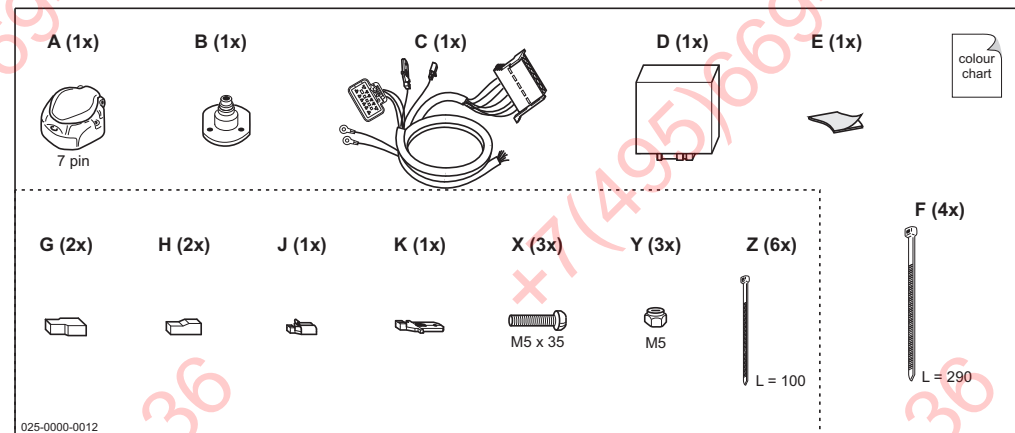

**759191: Volvo S60/XC90 06/2004 -
V70 06/2004 - 07/2007
S80 06/2004 - 06/2006**

- NL Algemene richtlijnen voor montage
- DK Almene oplysninger
- D Allgemeine Hinweise zur Montage-Erleichterung
- FR Directives générales pour faciliter le montage
- S Allmänna Instruktioner
- GB General instructions
- SF Yleisiä ohjeita
- ES Directorios generales para la asamblea
- I Istruzioni generali
- GR Γενικές οδηγίες για τη συνέλευση
- HUN Használati útmutató
- SK Uživatelská príručka
- PL Ogólne polecenia
- PU Diretrizes orientadoras gerais para o conjunto

ROUTING

**WORKSHOP
MANUAL**

1 V70 / XC90

2 V70 / XC90

3 S80/S60

4 S80/S60

5

ATTENTION

Ø 5,5 mm

6

COLOUR CHART G

7

8

9

10

EXAMPLE