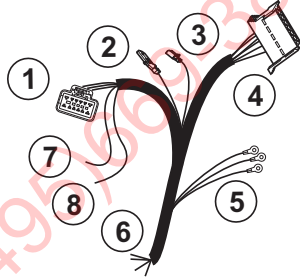

**759191: Volvo S60/XC90 06/2004 -
V70 06/2004 - 07/2007
S80 06/2004 - 06/2006**

- NL Algemene richtlijnen voor montage
- DK Almene oplysninger
- D Allgemeine Hinweise zur Montage-Erleichterung
- FR Directives générales pour faciliter le montage
- S Allmänna Instruktioner
- GB General instructions
- SF Yleisiä ohjeita
- ES Directorios generales para la asamblea
- I Istruzioni generali
- GR Γενικές οδηγίες για τη συνέλευση
- HUN Használati útmutató
- SK Uživatelská príručka
- PL Ogólne polecenia
- PU Diretrizes orientadoras gerais para o conjunto

ROUTING

**WORKSHOP
MANUAL**

1 V70 / XC90

2 V70 / XC90

3 S80/S60

4 S80/S60

5

ATTENTION

Ø 5,5 mm

6

COLOUR CHART G

7

8

9

10

EXAMPLE