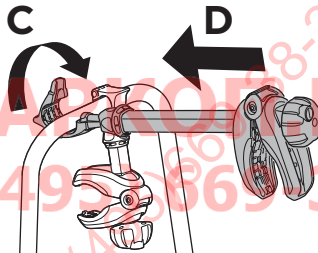

925000

CITY CRASH

Complies with ISO norm

14,1 kg

EN Tow bar-mounted bike carrier
 DE Fahrradträger für die Anhängerkupplung
 FR Porte-vélos sur boucle d'attelage
 NL Fietsdrager voor op de trekhaak
 IT Portabici da installare sul gancio da traino
 ES Portabicicletas de bola de remolque
 PT Suporte para bicicleta para engate
 SV Dragkroksmonterad cykelhållare
 DK Cykelholder, der er monteret på anhængertræk
 NO Hengerfestemonterte lasteholdere
 FI Vetokoukkuun kiinnitettävä polkupyöräteline
 ET Haakekonksule paigaldatav jalgrattahoidik
 LV Uz piekabes āķa uzstādāms velosipēdu turētājs
 LT Prie gražūlo tvirtinami dviračių laikikliai
 PL Bagażnik rowerowy montowany na haku holowniczym
 RU Устанавливаемое на фаркопе крепление для велосипедов

UK Багажник для велосипедів, що монтується на буксирній штанзі
 BG Багажник за велосипеди, монтиран на телчица
 CS Nosič jízdních kol s montáží na tažné zařízení
 SK Nosič bicyklov s montážou na ťažné zariadenie
 SL Prtijažnik za kolesa za na vlečno kljuko
 HR/BIH Nosač bicikla koji se postavlja na kuku za vuču
 RO Suport pentru bicicletă montat pe bara de tracțiune
 HU Vonóhorogra szerelhető kerekpártartó
 EL Στάρα ποδηλάτου κοσμοδόρω
 TR Çeki demirine bağlanan bisiklet taşıyıcı
 HE הארמון לביקוואס על קעביב הטרק
 AH حامل الدراجة للتوكيب على قضيب القطر
 ZH 拖杆安装式托架
 JA トウバーマウント型サイクルキャリア
 KO 트우바 장착 자전거 캐리어
 TH ครงยึดจับจักรยานแบบติดตั้งกับอุปกรณ์ลากพ่วงท้ายรถ

i

Stützlast beachten
Note towball capacity

Max ↓ 		
40 kg	14,2 kg	Max 25,8 kg
50 kg		Max 35,8 kg
60 kg		Max 45,8 kg
>61 kg		Max 46 kg

1

2

3

4

A

B

> 65 mm

C

D

47 kg

5

A

B