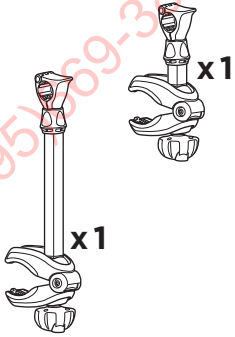

925000

CITY CRASH

Complies with ISO norm

14,1 kg

EN Tow bar-mounted bike carrier
 DE Fahrradträger für die Anhängerkupplung
 FR Porte-vélos sur boucle d'attelage
 NL Fietsdrager voor op de trekhaak
 IT Portabici da installare sul gancio da traino
 ES Portabicicletas de bola de remolque
 PT Suporte para bicicleta para engate
 SV Dragkroksmonterad cykelhållare
 DK Cykelholder, der er monteret på anhængertræk
 NO Hengerfestemonterte lasteholdere
 FI Vetokoukkuun kiinnitettävä polkupyöräteline
 ET Haakekonksule paigaldatav jalgrattahoidik
 LV Uz piekabes āķa uzstādāms velosipēdu turētājs
 LT Prie gražūlo tvirtinami dviračių laikikliai
 PL Bagażnik rowerowy montowany na haku holowniczym
 RU Устанавливаемое на фаркопе крепление для велосипедов

UK Багажник для велосипедів, що монтується на буксирній штанзі
 BG Багажник за велосипеди, монтиран на телчица
 CS Nosič jízdních kol s montáží na tažné zařízení
 SK Nosič bicyklov s montážou na ťažné zariadenie
 SL Prtijažnik za kolesa za na vlečno kljuko
 HR/BIH Nosač bicikla koji se postavlja na kuku za vuču
 RO Suport pentru bicicletă montat pe bara de tracțiune
 HU Vonóhorogra szerelhető kerekpártartó
 EL Στάρα ποδηλάτου κοσμοδόρω
 TR Çeki demirine bağlanan bisiklet taşıyıcı
 HE הארמון לביקוואס על קעביב הטרק
 AH حامل الدراجة للتوكيب على قضيب القطر
 ZH 拖杆安装式托架
 JA トウバーマウント型サイクルキャリア
 KO 트우바 장착 자전거 캐리어
 TH ครงยึดจับจักรยานแบบติดตั้งกับอุปกรณ์ลากพ่วงท้ายรถ

i

Stützlast beachten
Note towball capacity

Max ↓ 		
40 kg	14,2 kg	Max 25,8 kg
50 kg		Max 35,8 kg
60 kg		Max 45,8 kg
>61 kg		Max 46 kg

1

2

3

4

A

B

> 65 mm

C

D

47 kg

5

A

B