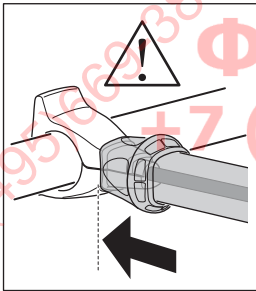

i

Stützlast beachten
Note towball capacity

Max ↓ 		
40 kg	14,2 kg	Max 25,8 kg
50 kg		Max 35,8 kg
60 kg		Max 45,8 kg
>61 kg		Max 46 kg

1

2

3

4

A

B

> 65 mm

C

D

47 kg

5

A

B