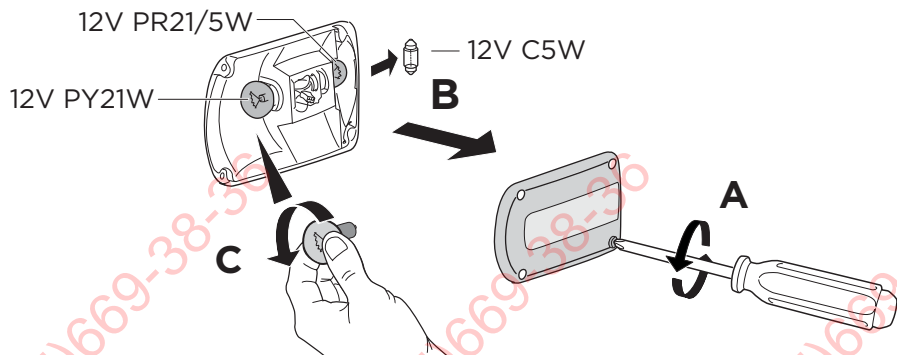

i

924: 13-pin

ФАРКОГ.РФ

+7 (495) 669-38-36

925: 7-pin