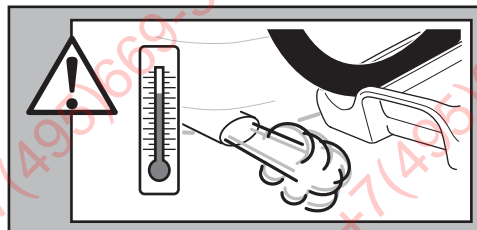

EN Tow bar-mounted bike carrier
DE Fahrradträger für die Anhängerkupplung
FR Porte-vélos sur boucle d'attelage
NL Fietsdrager voor op de trekhaak
IT Portabici da installare sul gancio da traino
ES Portabicicletas de bola de remolque
PT Suporte para bicicleta para engate
SV Dragkroksmonterad cykelhållare
DK Cykelholder, der er monteret på anhængertræk
NO Hengerfestemonterte lasteholdere
FI Vetokoukkuun kiinnitettävä polkupyöräteline
ET Haakekonksule paigaldatav jalgrattahoidik
LV Uz piekabes āķa uzstādāms velosipēdu turētājs
LT Prie gražūlo tvirtinami dviračių laikikliai
PL Bagażnik rowerowy montowany na haku holowniczym
RU Устанавливаемое на фаркопе крепление для велосипедов

UK Багажник для велосипедів, що монтується на буксирній штанзі
BG Багажник за велосипеди, монтиран на телчица
CS Nosič jízdních kol s montáží na tažné zařízení
SK Nosič bicyklov s montážou na ťažné zariadenie
SL Prtijažnik za kolesa za na vlečno kljuko
HR/BIH Nosač bicikla koji se postavlja na kuku za vuču
RO Suport pentru bicicletă montat pe bara de tracțiune
HU Vonóhorogra szerelhető kerekpártartó
EL Στάρα ποδηλάτου κοσμοδόρω
TR Çeki demirine bağlanan bisiklet taşıyıcı
HE הארמון לביקוואס על קעביב הטרק
AH حامل الدراجة للتوكيب على قضيب القطر
ZH 拖杆安装式托架
JA トウバーマウント型サイクルキャリア
KO 트우바 장착 자전거 캐리어
TH ครงยึดจับจักรยานแบบติดตั้งกับอุปกรณ์ลากพ่วงท้ายรถ