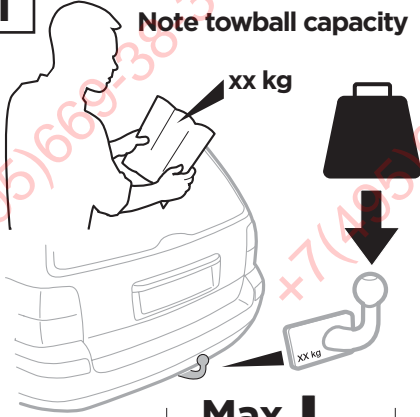

i

Stützlast beachten
Note towball capacity