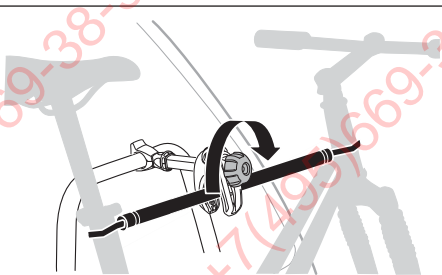

528 AcuTight Drehknopf mit
Drehmomentbegrenzer
AcuTight Torque Limiter Knob

538 Kabelschloss
Locking wire

9152 Laderampe
Loading aid

982 Rahmenadapter
Bike Frame Adapter

9906 7-zu-13 pol Adapter
7-to-13 pin Adapter