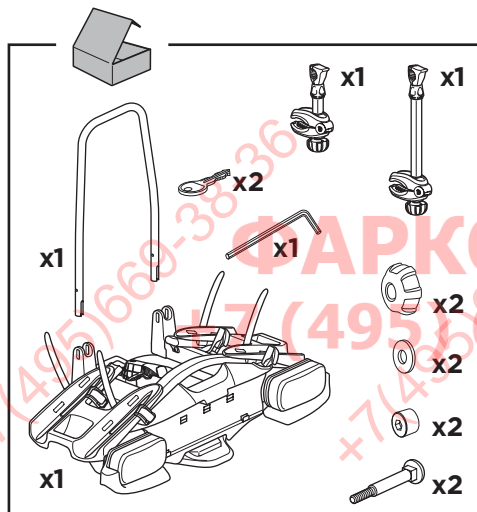

EN Tow bar-mounted bike carrier
DE Fahrradträger für die Anhängerkupplung
FR Porte-vélos sur boucle d'attelage
NL Fietsdrager voor op de trekhaak
IT Portabici da installare sul gancio da traino
ES Portabicicletas de bola de remolque
PT Suporte para bicicleta para engate
SV Dragkroksmonterad cykelhållare
DK Cykelholder, der er monteret på anhængertræk
NO Hengerfestemonterte lasteholdere
FI Vetokoukkuun kiinnitettävä polkupyöräteline
ET Haakekonksule paigaldatav jalgrattahoidik
LV Uz piekabes āķa uzstādāms velosipēdu turētājs
LT Prie gražūlo tvirtinami dviračių laikikliai
PL Bagażnik rowerowy montowany na haku holowniczym
RU Устанавливаемое на фаркопе крепление для велосипедов

UK Багажник для велосипедів, що монтується на буксирній штанзі
BG Багажник за велосипеди, монтиран на телчица
CS Nosič jízdních kol s montáží na tažné zařízení
SK Nosič bicyklov s montážou na ťažné zariadenie
SL Prtijažnik za kolesa za na vlečno kljuko
HR/BIH Nosač bicikla koji se postavlja na kuku za vuču
RO Suport pentru bicicletă montat pe bara de tracțiune
HU Vonóhorogra szerelhető kerekpártartó
EL Στάρα ποδηλάτου κοσμοδόρω
TR Çeki demirine bağlanan bisiklet taşıyıcı
HE הארמון לביקוואס על קעביב הטרק
AH حامل الدراجة للتوكيب على قضيب القطر
ZH 拖杆安装式托架
JA トウバーマウント型サイクルキャリア
KO 트우바 장착 자전거 캐리어
TH ครงยึดจับจักรยานแบบติดตั้งกับอุปกรณ์ลากพ่วงท้ายรถ