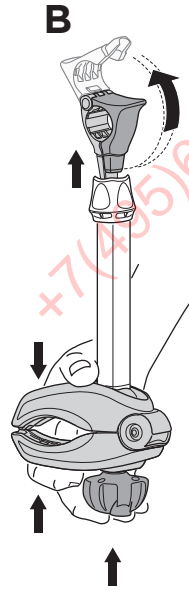

925000

CITY CRASH

Complies with ISO norm

14,1 kg

EN Tow bar-mounted bike carrier
 DE Fahrradträger für die Anhängerkupplung
 FR Porte-vélos sur boucle d'attelage
 NL Fietsdrager voor op de trekhaak
 IT Portabici da installare sul gancio da traino
 ES Portabicicletas de bola de remolque
 PT Suporte para bicicleta para engate
 SV Dragkroksmonterad cykelhållare
 DK Cykelholder, der er monteret på anhængertræk
 NO Hengerfestemonterte lasteholdere
 FI Vetokoukkuun kiinnitettävä polkupyöräteline
 ET Haakekonksule paigaldatav jalgrattahoidik
 LV Uz piekabes āķa uzstādāms velosipēdu turētājs
 LT Prie gražūlo tvirtinami dviračių laikikliai
 PL Bagażnik rowerowy montowany na haku holowniczym
 RU Устанавливаемое на фаркопе крепление для велосипедов

UK Багажник для велосипедів, що монтується на буксирній штанзі
 BG Багажник за велосипеди, монтиран на телчица
 CS Nosič jízdních kol s montáží na tažné zařízení
 SK Nosič bicyklov s montážou na ťažné zariadenie
 SL Prtijažnik za kolesa za na vlečno kljuko
 HR/BIH Nosač bicikla koji se postavlja na kuku za vuču
 RO Suport pentru bicicletă montat pe bara de tracțiune
 HU Vonóhorogra szerelhető kerekpártartó
 EL Στάρα ποδηλάτου κοσμοδόρω
 TR Çeki demirine bağlanan bisiklet taşıyıcı
 HE הארמון לביקוואס על קעביב הטרק
 AH حامل الدراجة للتوكيب على قضيب القطر
 ZH 拖杆安装式托架
 JA トウバーマウント型サイクルキャリア
 KO 트우바 장착 자전거 캐리어
 TH ครงยึดจับจักรยานแบบติดตั้งกับอุปกรณ์ลากพ่วงท้ายรถ

i

Stützlast beachten
Note towball capacity

Max ↓ 		
40 kg	14,2 kg	Max 25,8 kg
50 kg		Max 35,8 kg
60 kg		Max 45,8 kg
>61 kg		Max 46 kg

1

2

3

4

A