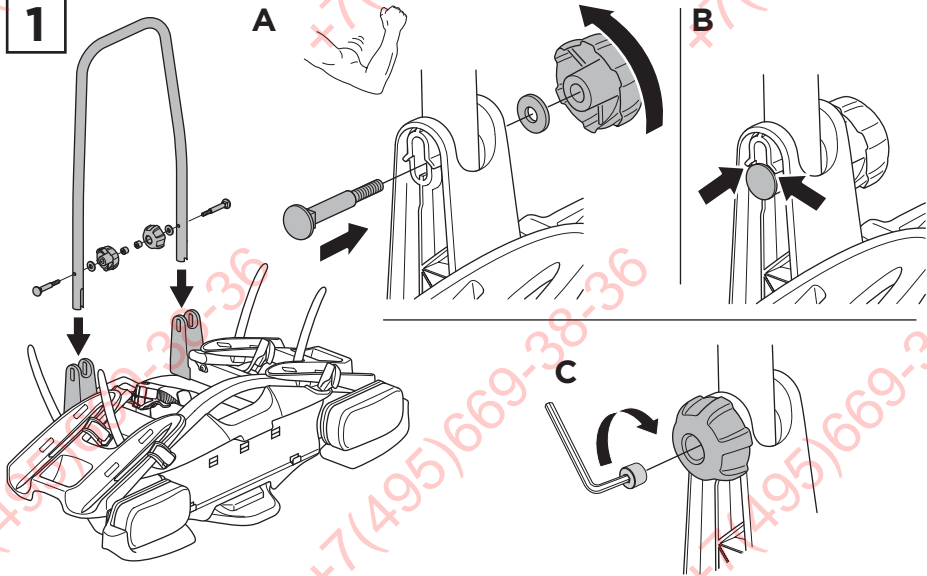

Max ↓ 		
40 kg	14,2 kg	Max 25,8 kg
50 kg		Max 35,8 kg
60 kg		Max 45,8 kg
>61 kg		Max 46 kg

1