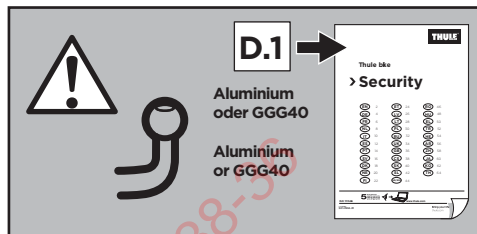

EN Tow bar-mounted bike carrier
DE Fahrradträger für die Anhängerkupplung
FR Porte-vélos sur boucle d'attelage
NL Fietsdrager voor op de trekhaak
IT Portabici da installare sul gancio da traino
ES Portabicicletas de bola de remolque
PT Suporte para bicicleta para engate
SV Dragkroksmonterad cykelhållare
DK Cykelholder, der er monteret på anhængertræk
NO Hengerfestemonterte lasteholdere
FI Vetokoukkuun kiinnitettävä polkupyöräteline
ET Haakekonksule paigaldatav jalgrattahoidik
LV Uz piekabes āķa uzstādāms velosipēdu turētājs
LT Prie gražūlo tvirtinami dviračių laikikliai
PL Bagażnik rowerowy montowany na haku holowniczym
RU Устанавливаемое на фаркопе крепление для велосипедов

UK Багажник для велосипедів, що монтується на буксирній штанзі
BG Багажник за велосипеди, монтиран на телчица
CS Nosič jízdních kol s montáží na tažné zařízení
SK Nosič bicyklov s montážou na ťažné zariadenie
SL Prtijažnik za kolesa za na vlečno kljuko
HR/BIH Nosač bicikla koji se postavlja na kuku za vuču
RO Suport pentru bicicletă montat pe bara de tracțiune
HU Vonóhorogra szerelhető kerekpártartó
EL Στάρα ποδηλάτου κοσμοδόρω
TR Çeki demirine bağlanan bisiklet taşıyıcı
HE הארמון לביקוואס על קעביב הטרק
AH حامل الدراجة للتوكيب على قضيب القطر
ZH 拖杆安装式托架
JA トウバーマウント型サイクルキャリア
KO 트우바 장착 자전거 캐리어
TH ครงยึดจับจักรยานแบบติดตั้งกับอุปกรณ์ลากพ่วงท้ายรถ