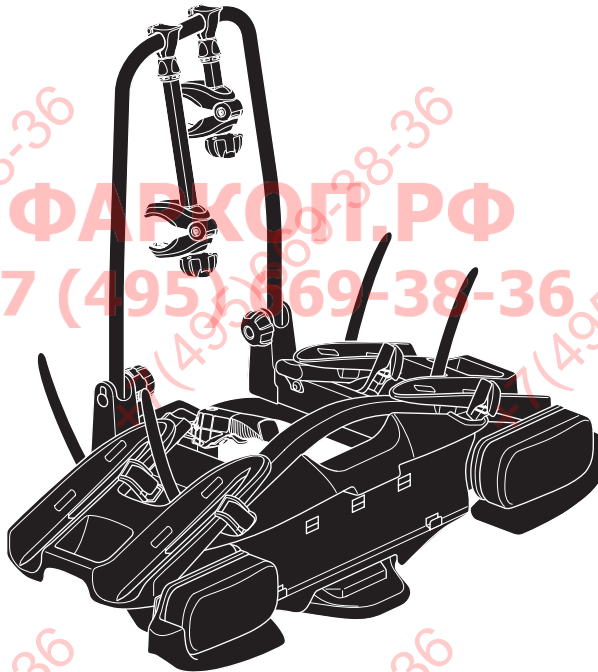

Thule VeloCompact 924, 925

> Instructions

Max
25 kg

Max
46 kg

924000

CITY CRASH

Complies with ISO norm

14,2 kg

925000

CITY CRASH

Complies with ISO norm

14,1 kg

EN Tow bar-mounted bike carrier
 DE Fahrradträger für die Anhängerkupplung
 FR Porte-vélos sur boucle d'attelage
 NL Fietsdrager voor op de trekhaak
 IT Portabici da installare sul gancio da traino
 ES Portabicicletas de bola de remolque
 PT Suporte para bicicleta para engate
 SV Dragkroksmonterad cykelhållare
 DK Cykelholder, der er monteret på anhængertræk
 NO Hengerfestemonterte lasteholdere
 FI Vetokoukkuun kiinnitettävä polkupyöräteline
 ET Haakekonksule paigaldatav jalgrattahoidik
 LV Uz piekabes āķa uzstādāms velosipēdu turētājs
 LT Prie gražūlo tvirtinami dviračių laikikliai
 PL Bagażnik rowerowy montowany na haku holowniczym
 RU Устанавливаемое на фаркопе крепление для велосипедов