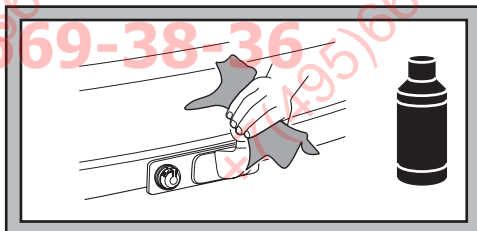

EN Tow bar-mounted bike carrier
DE Fahrradträger für die Anhängerkupplung
FR Porte-vélos sur boucle d'attelage
NL Fietsdrager voor op de trekhaak
IT Portabici da installare sul gancio da traino
ES Portabicicletas de bola de remolque
PT Suporte para bicicleta para engate
SV Dragkroksmonterad cykelhållare
DK Cykelholder, der er monteret på anhængertræk
NO Hengerfestemonterte lasteholdere
FI Vetokoukkuun kiinnitettävä polkupyöräteline
ET Haakekonksule paigaldatav jalgrattahoidik
LV Uz piekabes āķa uzstādāms velosipēdu turētājs
LT Prie gražūlo tvirtinami dviračių laikikliai
PL Bagażnik rowerowy montowany na haku holowniczym
RU Устанавливаемое на фаркопе крепление для велосипедов

UK Багажник для велосипедів, що монтується на буксирній штанзі
BG Багажник за велосипеди, монтиран на телчица
CS Nosič jízdních kol s montáží na tažné zařízení
SK Nosič bicyklov s montážou na ťažné zariadenie
SL Prtijažnik za kolesa za na vlečno kljuko
HR/BIH Nosač bicikla koji se postavlja na kuku za vuču
RO Suport pentru bicicletă montat pe bara de tracțiune
HU Vonóhorogra szerelhető kerekpártartó
EL Στάρα ποδηλάτου κοσμοδόρω
TR Çeki demirine bağlanan bisiklet taşıyıcı
HE הארמון לביקוואס על קעביב הטרק
AH حامل الدراجة للتوكيب على قضيب القطر
ZH 拖杆安装式托架
JA トウバーマウント型サイクルキャリア
KO 트우바 장착 자전거 캐리어
TH ครงยึดจับจักรยานแบบติดตั้งกับอุปกรณ์ลากพ่วงท้ายรถ