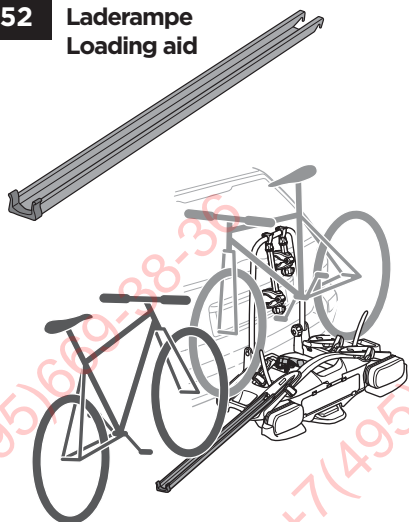

925000

CITY CRASH

Complies with ISO norm

14,1 kg

EN Tow bar-mounted bike carrier
 DE Fahrradträger für die Anhängerkupplung
 FR Porte-vélos sur boucle d'attelage
 NL Fietsdrager voor op de trekhaak
 IT Portabici da installare sul gancio da traino
 ES Portabicicletas de bola de remolque
 PT Suporte para bicicleta para engate
 SV Dragkroksmonterad cykelhållare
 DK Cykelholder, der er monteret på anhængertræk
 NO Hengerfestemonterte lasteholdere
 FI Vetokoukkuun kiinnitettävä polkupyöräteline
 ET Haakekonksule paigaldatav jalgrattahoidik
 LV Uz piekabes āķa uzstādāms velosipēdu turētājs
 LT Prie gražūlo tvirtinami dviračių laikikliai
 PL Bagażnik rowerowy montowany na haku holowniczym
 RU Устанавливаемое на фаркопе крепление для велосипедов

528 AcuTight Drehknopf mit
Drehmomentbegrenzer
AcuTight Torque Limiter Knob

538 Kabelschloss
Locking wire

9152 Laderampe
Loading aid

982 Rahmenadapter
Bike Frame Adapter

9906 7-zu-13 pol Adapter
7-to-13 pin Adapter