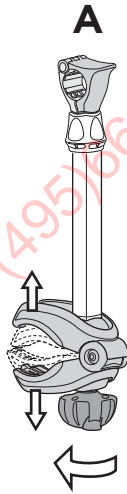

925000

CITY CRASH

Complies with ISO norm

14,1 kg

EN Tow bar-mounted bike carrier
 DE Fahrradträger für die Anhängerkupplung
 FR Porte-vélos sur boucle d'attelage
 NL Fietsdrager voor op de trekhaak
 IT Portabici da installare sul gancio da traino
 ES Portabicicletas de bola de remolque
 PT Suporte para bicicleta para engate
 SV Dragkroksmonterad cykelhållare
 DK Cykelholder, der er monteret på anhængertræk
 NO Hengerfestemonterte lasteholdere
 FI Vetokoukkuun kiinnitettävä polkupyöräteline
 ET Haakekonksule paigaldatav jalgrattahoidik
 LV Uz piekabes āķa uzstādāms velosipēdu turētājs
 LT Prie gražūlo tvirtinami dviračių laikikliai
 PL Bagażnik rowerowy montowany na haku holowniczym
 RU Устанавливаемое на фаркопе крепление для велосипедов

UK Багажник для велосипедів, що монтується на буксирній штанзі
 BG Багажник за велосипеди, монтиран на телчица
 CS Nosič jízdních kol s montáží na tažné zařízení
 SK Nosič bicyklov s montážou na ťažné zariadenie
 SL Prtijažnik za kolesa za na vlečno kljuko
 HR/BIH Nosač bicikla koji se postavlja na kuku za vuču
 RO Suport pentru bicicletă montat pe bara de tracțiune
 HU Vonóhorogra szerelhető kerekpártartó
 EL Στάρα ποδηλάτου κοσμοδόρω
 TR Çeki demirine bağlanan bisiklet taşıyıcı
 HE הארמון לביקוואס על קעביב הטרק
 AH حامل الدراجة للتوكيب على قضيب القطر
 ZH 拖杆安装式托架
 JA トウバーマウント型サイクルキャリア
 KO 트우바 장착 자전거 캐리어
 TH ครงยึดจับจักรยานแบบติดตั้งกับอุปกรณ์ลากพ่วงท้ายรถ

i

Stützlast beachten
Note towball capacity

Max ↓ 		
40 kg	14,2 kg	Max 25,8 kg
50 kg		Max 35,8 kg
60 kg		Max 45,8 kg
>61 kg		Max 46 kg

1

2

3

4

A