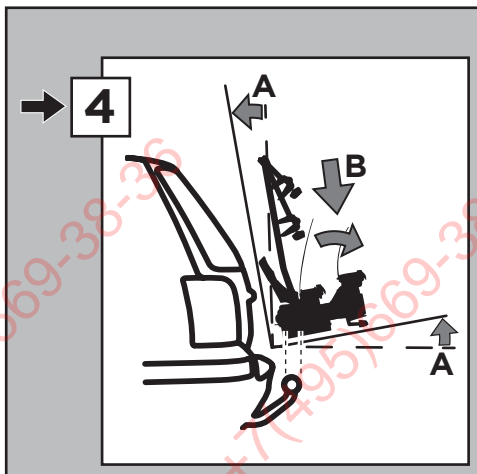

EN Tow bar-mounted bike carrier
DE Fahrradträger für die Anhängerkupplung
FR Porte-vélos sur boucle d'attelage
NL Fietsdrager voor op de trekhaak
IT Portabici da installare sul gancio da traino
ES Portabicicletas de bola de remolque
PT Suporte para bicicleta para engate
SV Dragkroksmonterad cykelhållare
DK Cykelholder, der er monteret på anhængertræk
NO Hengerfestemonterte lasteholdere
FI Vetokoukkuun kiinnitettävä polkupyöräteline
ET Haakekonksule paigaldatav jalgrattahoidik
LV Uz piekabes āķa uzstādāms velosipēdu turētājs
LT Prie gražūlo tvirtinami dviračių laikikliai
PL Bagażnik rowerowy montowany na haku holowniczym
RU Устанавливаемое на фаркопе крепление для велосипедов

UK Багажник для велосипедів, що монтується на буксирній штанзі
BG Багажник за велосипеди, монтиран на телчица
CS Nosič jízdních kol s montáží na tažné zařízení
SK Nosič bicyklov s montážou na ťažné zariadenie
SL Prtijažnik za kolesa za na vlečno kljuko
HR/BIH Nosač bicikla koji se postavlja na kuku za vuču
RO Suport pentru bicicletă montat pe bara de tracțiune
HU Vonóhorogra szerelhető kerekpártartó
EL Στάρα ποδηλάτου κοσμοδόρω
TR Çeki demirine bağlanan bisiklet taşıyıcı
HE הארמון לביקוואס על קעביב הטרק
AH حامل الدراجة للتوكيب على قضيب القطر
ZH 拖杆安装式托架
JA トウバーマウント型サイクルキャリア
KO 트우바 장착 자전거 캐리어
TH ครงยึดจับจักรยานแบบติดตั้งกับอุปกรณ์ลากพ่วงท้ายรถ