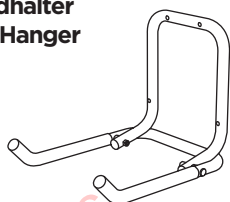

RO Accesorii

KO 액세서리

SV Tillbehör

RU Аксессуары

HU Tartozékok

TH อุปกรณ์เสริม

9771 Wandhalter
Wall Hanger

9772 Felgenadapter
Road Bike Adapter

528 AcuTight Drehknopf mit
Drehmomentbegrenzer
AcuTight Torque Limiter Knob

538 Kabelschloss
Locking wire

9152 Laderampe
Loading aid

982 Rahmenadapter
Bike Frame Adapter

9906

7-zu-13 pol Adapter
7-to-13 pin Adapter