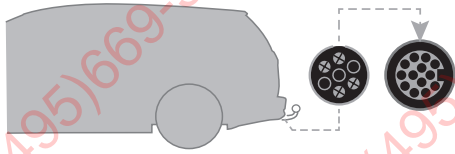

528 AcuTight Drehknopf mit
Drehmomentbegrenzer
AcuTight Torque Limiter Knob

538 Kabelschloss
Locking wire

9152 Laderampe
Loading aid

982 Rahmenadapter
Bike Frame Adapter

9906

7-zu-13 pol Adapter
7-to-13 pin Adapter