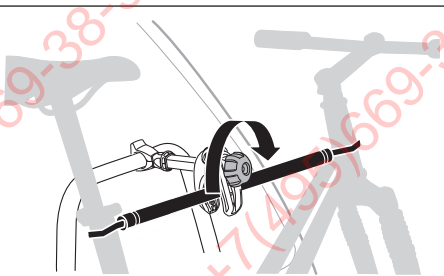

528 AcuTight Drehknopf mit
Drehmomentbegrenzer
AcuTight Torque Limiter Knob

538 Kabelschloss
Locking wire

9152 Laderampe
Loading aid

982 Rahmenadapter
Bike Frame Adapter

9906

7-zu-13 pol Adapter
7-to-13 pin Adapter