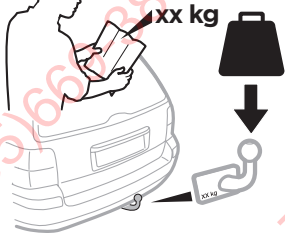

i

Stützlast beachten
Note towball capacity