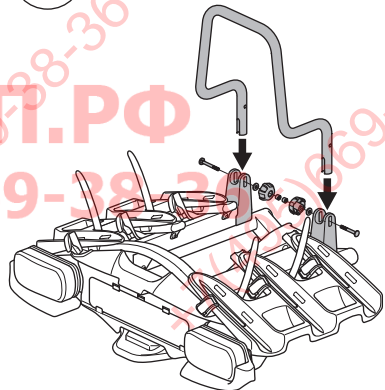

927000

CITY CRASH

Complies with ISO norm

18,9 kg

EN Tow bar-mounted bike carrier
 DE Fahrradträger für die Anhängerkupplung
 FR Porte-vélos sur boule d'attelage
 NL Fietsdrager voor op de trekhaak
 IT Portabici da installare sul gancio da traino
 ES Portabicicletas de bola de remolque
 PT Suporte para bicicleta para engate
 SV Dragkroksmonterad cykelhållare
 DK Cykelholder, der er monteret på anhængertræk
 NO Hengerfestemonteerte lasteholdere
 FI Vetokoukkuun kiinnitettävä polkupyöräteline
 ET Haakekonsule paigaldatav jalgrattahoidik
 LV Uz piekabes āķa uzstādāms velosipēdu turētājs
 LT Prie gražulo tvirtinami dviračių laikikliai
 PL Bagażnik rowerowy montowany na haku holowniczym
 RU Устанавливаемое на фаркопе крепление для велосипедов

528 AcuTight Drehknopf mit
Drehmomentbegrenzer
AcuTight Torque Limiter Knob

538 Kabelschloss
Locking wire

9152 Laderampe
Loading aid

982 Rahmenadapter
Bike Frame Adapter

9906

7-zu-13 pol Adapter
7-to-13 pin Adapter

9907

13-zu-7 pol Adapter
13-to-7 pin Adapter

9261

Vierte Fahrrad Adapter
4th Bike Adapter

9241

Ersatzrad Adapter
Spare Wheel Adapter

9762

Neutrales kennzeichen
Temporary registration plate