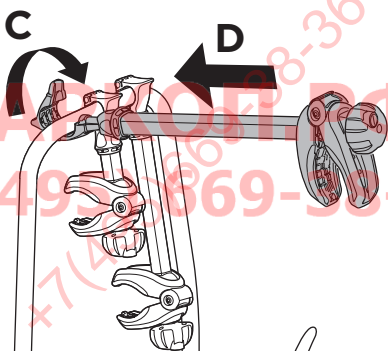

927000

CITY CRASH

Complies with ISO norm

18,9 kg

EN Tow bar-mounted bike carrier
 DE Fahrradträger für die Anhängerkupplung
 FR Porte-vélos sur boule d'attelage
 NL Fietsdrager voor op de trekhaak
 IT Portabici da installare sul gancio da traino
 ES Portabicicletas de bola de remolque
 PT Suporte para bicicleta para engate
 SV Dragkroksmonterad cykelhållare
 DK Cykelholder, der er monteret på anhængertræk
 NO Hengerfestemonteerte lasteholdere
 FI Vetokoukkuun kiinnitettävä polkupyöräteline
 ET Haakekonsule paigaldatav jalgrattahoidik
 LV Uz piekabes āķa uzstādāms velosipēdu turētājs
 LT Prie gražulo tvirtinami dviračių laikikliai
 PL Bagażnik rowerowy montowany na haku holowniczym
 RU Устанавливаемое на фаркопе крепление для велосипедов

i

Stützlast beachten
Note towball capacity

*
Min
ø28,5mm

 = **max 25 kg**

926: 19,0 kg

927: 18,9 kg

Max ↓

50 kg	19,0 kg	Max 31 kg	2,8 kg	Max 28,2 kg
60 kg		Max 41 kg		Max 38,2 kg
65 kg		Max 46 kg		Max 43,2 kg
70 kg		Max 51 kg		Max 48,2 kg
75 kg		Max 56 kg		Max 53,2 kg
80 kg		Max 60 kg		Max 58,2 kg*
>85 kg		Max 60 kg		Max 60 kg*

1

A

B

C

D

2

3

x1