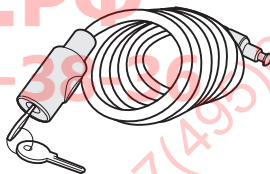

528 AcuTight Drehknopf mit
Drehmomentbegrenzer
AcuTight Torque Limiter Knob

538 Kabelschloss
Locking wire

9152 Laderampe
Loading aid

982 Rahmenadapter
Bike Frame Adapter

9906

7-zu-13 pol Adapter
7-to-13 pin Adapter