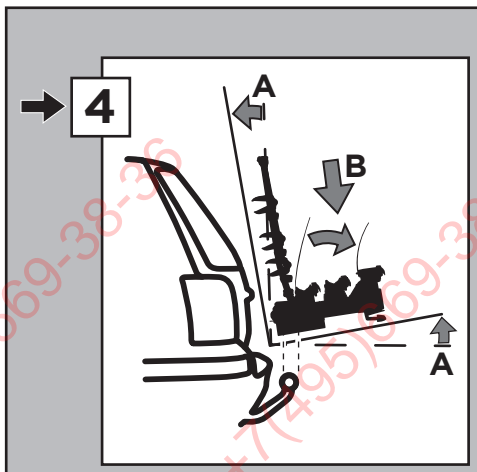

EN Tow bar-mounted bike carrier
DE Fahrradträger für die Anhängerkupplung
FR Porte-vélos sur boule d'attelage
NL Fietsdrager voor op de trekhaak
IT Portabici da installare sul gancio da traino
ES Portabicicletas de bola de remolque
PT Suporte para bicicleta para engate
SV Dragkroksmonterad cykelhållare
DK Cykelholder, der er monteret på anhængertræk
NO Hengerfestemonteerte lasteholdere
FI Vetokoukkuun kiinnitettävä polkupyöräteline
ET Haakekonsule paigaldatav jalgrattahoidik
LV Uz piekabes āķa uzstādāms velosipēdu turētājs
LT Prie gražulo tvirtinami dviračių laikikliai
PL Bagażnik rowerowy montowany na haku holowniczym
RU Устанавливаемое на фаркопе крепление для велосипедов

UK Багажник для велосипедів, що монтується на буксирній штанзі
BG Багажник за велосипеди, монтиран на теглича
CS Nosič jízdních kol s montáží na tažné zařízení
SK Nosič bicyklov s montážou na ťažné zariadenie
SL Prtljažnik za kolesa za na vlečno kljuko
HR/BIH Nosač bicikla koji se postavlja na kuku za vuču
RO Suport pentru bicicletă montat pe bara de tracțiune
HU Vonóhorogra szerelhető kerékpártartó
EL Σύγκρα ποδηλάτου κοτσαστόρου
TR Çeki demirine bağlanan bisiklet taşıyıcı
حامل الدراجة للتثبيت على قضيب القطر
HE
AR
ZH 拖杆安装式托架
JA トウバーマウント型サイクルキャリア
KO 투우바 장착 자전거 캐리어
TH ครองยึดจับจักรยานแบบติดตั้งกับอุปกรณ์ลากพ่วงท้ายรถ