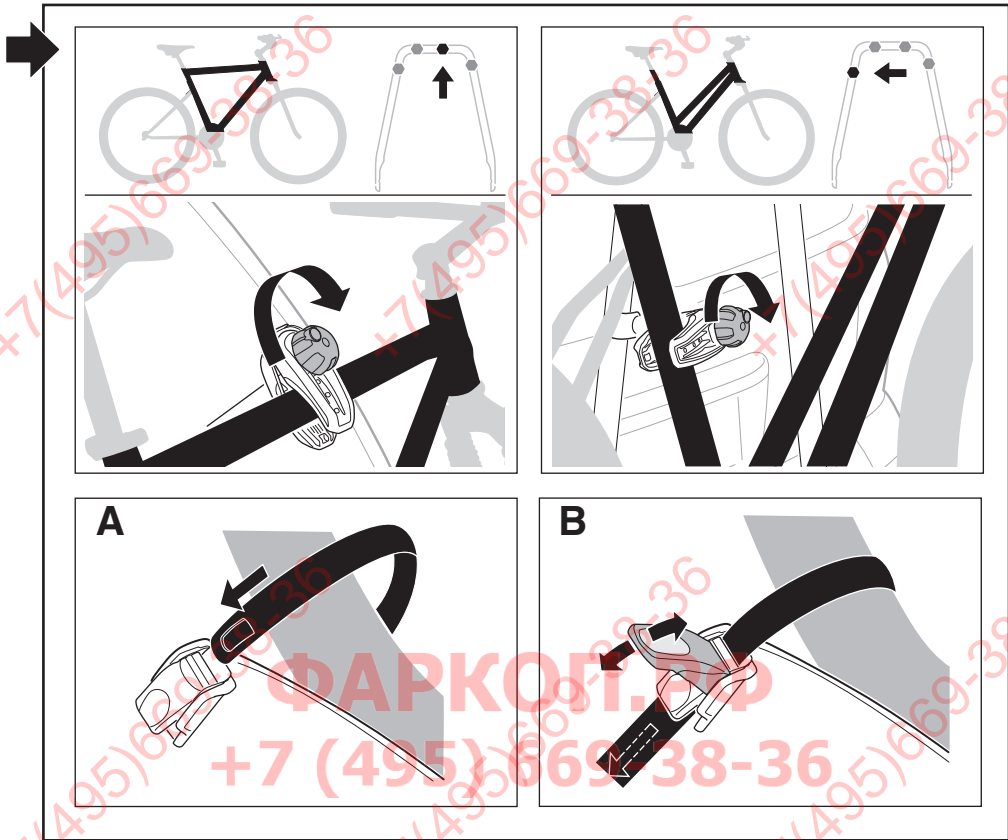

EN Accessories

FR Accessoires

DE Zubehör

NL Accessoires