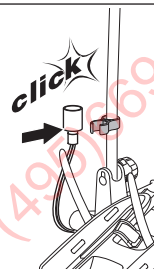

i

Stützlast beachten
Note towball capacity

*
Min
ø28,5mm

= **max 25 kg**

926: 19,0 kg

927: 18,9 kg

Max ↓

50 kg	19,0 kg	Max 31 kg	2,8 kg	Max 28,2 kg
60 kg		Max 41 kg		Max 38,2 kg
65 kg		Max 46 kg		Max 43,2 kg
70 kg		Max 51 kg		Max 48,2 kg
75 kg		Max 56 kg		Max 53,2 kg
80 kg		Max 60 kg		Max 58,2 kg*
>85 kg		Max 60 kg		Max 60 kg*

1

A

B

C

D