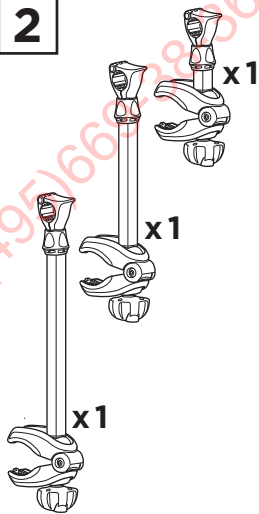

927000

CITY CRASH

Complies with ISO norm

18,9 kg

EN Tow bar-mounted bike carrier
 DE Fahrradträger für die Anhängerkupplung
 FR Porte-vélos sur boule d'attelage
 NL Fietsdrager voor op de trekhaak
 IT Portabici da installare sul gancio da traino
 ES Portabicicletas de bola de remolque
 PT Suporte para bicicleta para engate
 SV Dragkroksmonterad cykelhållare
 DK Cykelholder, der er monteret på anhængertræk
 NO Hengerfestemonteerte lasteholdere
 FI Vetokoukkuun kiinnitettävä polkupyöräteline
 ET Haakekonsule paigaldatav jalgrattahoidik
 LV Uz piekabes āķa uzstādāms velosipēdu turētājs
 LT Prie gražulo tvirtinami dviračių laikikliai
 PL Bagażnik rowerowy montowany na haku holowniczym
 RU Устанавливаемое на фаркопе крепление для велосипедов

i

Stützlast beachten
Note towball capacity

*
Min
ø28,5mm

 = **max 25 kg**

926: 19,0 kg

927: 18,9 kg

Max ↓

50 kg	19,0 kg	Max 31 kg	2,8 kg	Max 28,2 kg
60 kg		Max 41 kg		Max 38,2 kg
65 kg		Max 46 kg		Max 43,2 kg
70 kg		Max 51 kg		Max 48,2 kg
75 kg		Max 56 kg		Max 53,2 kg
80 kg		Max 60 kg		Max 58,2 kg*
>85 kg		Max 60 kg		Max 60 kg*

1

A

B

C

D

2

3

x1

4

5a

5b

47 kg

1

2

6

A