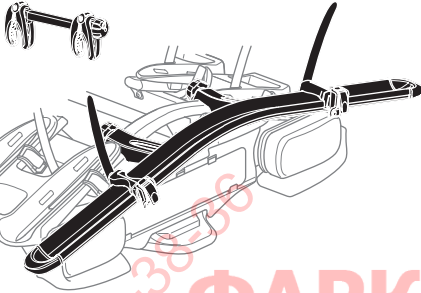

9261

Vierte Fahrrad Adapter
4th Bike Adapter