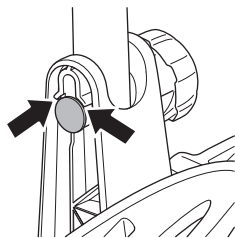

*
Min
ø28,5mm

= **max 25 kg**

926: 19,0 kg

927: 18,9 kg

Max ↓

50 kg	19,0 kg	Max 31 kg	2,8 kg	Max 28,2 kg
60 kg		Max 41 kg		Max 38,2 kg
65 kg		Max 46 kg		Max 43,2 kg
70 kg		Max 51 kg		Max 48,2 kg
75 kg		Max 56 kg		Max 53,2 kg
80 kg		Max 60 kg		Max 58,2 kg*
>85 kg		Max 60 kg		Max 60 kg*

1

A

B