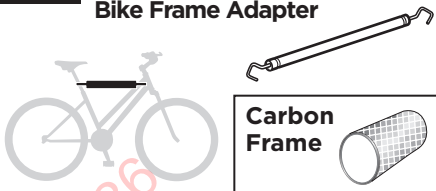

528 AcuTight Drehknopf mit
Drehmomentbegrenzer
AcuTight Torque Limiter Knob

538 Kabelschloss
Locking wire

9152 Laderampe
Loading aid

982 Rahmenadapter
Bike Frame Adapter

9906

7-zu-13 pol Adapter
7-to-13 pin Adapter