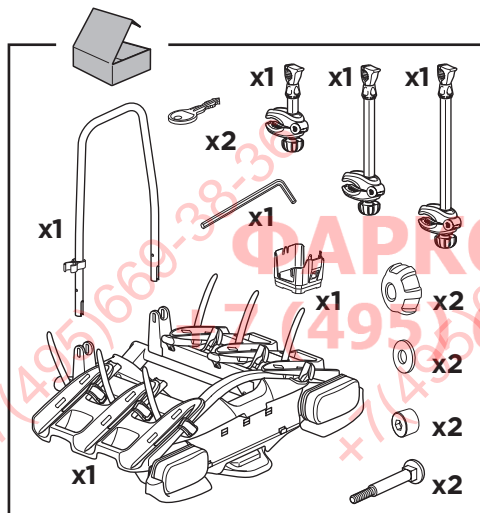

EN Tow bar-mounted bike carrier
DE Fahrradträger für die Anhängerkupplung
FR Porte-vélos sur boule d'attelage
NL Fietsdrager voor op de trekhaak
IT Portabici da installare sul gancio da traino
ES Portabicicletas de bola de remolque
PT Suporte para bicicleta para engate
SV Dragkroksmonterad cykelhållare
DK Cykelholder, der er monteret på anhængertræk
NO Hengerfestemonteerte lasteholdere
FI Vetokoukkuun kiinnitettävä polkupyöräteline
ET Haakekonsule paigaldatav jalgrattahoidik
LV Uz piekabes āķa uzstādāms velosipēdu turētājs
LT Prie gražulo tvirtinami dviračių laikikliai
PL Bagażnik rowerowy montowany na haku holowniczym
RU Устанавливаемое на фаркопе крепление для велосипедов

UK Багажник для велосипедів, що монтується на буксирній штанзі
BG Багажник за велосипеди, монтиран на теглича
CS Nosič jízdních kol s montáží na tažné zařízení
SK Nosič bicyklov s montážou na ťažné zariadenie
SL Prtljažnik za kolesa za na vlečno kljuko
HR/BIH Nosač bicikla koji se postavlja na kuku za vuču
RO Suport pentru bicicletă montat pe bara de tracțiune
HU Vonóhorogra szerelhető kerékpártartó
EL Σύγκρα ποδηλάτου κοτσαστόρου
TR Çeki demirine bağlanan bisiklet taşıyıcı
حامل الدراجة للتثبيت على قضيب القطر
HE
AR
ZH 拖杆安装式托架
JA トウバーマウント型サイクルキャリア
KO 투우바 장착 자전거 캐리어
TH ครองยึดจับจักรยานแบบติดตั้งกับอุปกรณ์ลากพ่วงท้ายรถ