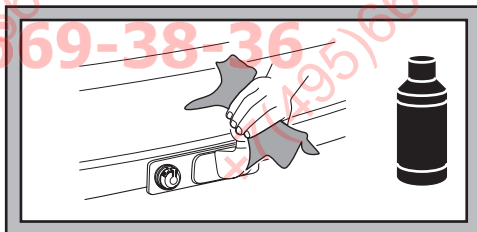

EN Tow bar-mounted bike carrier
DE Fahrradträger für die Anhängerkupplung
FR Porte-vélos sur boule d'attelage
NL Fietsdrager voor op de trekhaak
IT Portabici da installare sul gancio da traino
ES Portabicicletas de bola de remolque
PT Suporte para bicicleta para engate
SV Dragkroksmonterad cykelhållare
DK Cykelholder, der er monteret på anhængertræk
NO Hengerfestemonteerte lasteholdere
FI Vetokoukkuun kiinnitettävä polkupyöräteline
ET Haakekonsule paigaldatav jalgrattahoidik
LV Uz piekabes āķa uzstādāms velosipēdu turētājs
LT Prie gražulo tvirtinami dviračių laikikliai
PL Bagażnik rowerowy montowany na haku holowniczym
RU Устанавливаемое на фаркопе крепление для велосипедов

UK Багажник для велосипедів, що монтується на буксирній штанзі
BG Багажник за велосипеди, монтиран на теглича
CS Nosič jízdních kol s montáží na tažné zařízení
SK Nosič bicyklov s montážou na ťažné zariadenie
SL Prtljažnik za kolesa za na vlečno kljuko
HR/BIH Nosač bicikla koji se postavlja na kuku za vuču
RO Suport pentru bicicletă montat pe bara de tracțiune
HU Vonóhorogra szerelhető kerékpártartó
EL Σύγκρα ποδηλάτου κοτσαστόρου
TR Çeki demirine bağlanan bisiklet taşıyıcı
حامل الدراجة للتثبيت على قضيب القطر
HE
AR
ZH 拖杆安装式托架
JA トウバーマウント型サイクルキャリア
KO 투우바 장착 자전거 캐리어
TH ครองยึดจับจักรยานแบบติดตั้งกับอุปกรณ์ลากพ่วงท้ายรถ