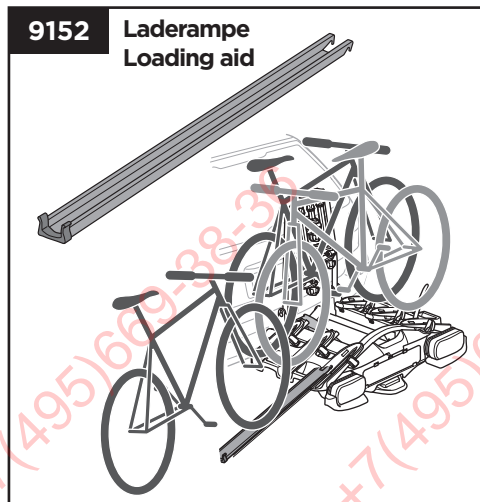

EN Accessories

FR Accessoires

DE Zubehör

NL Accessoires