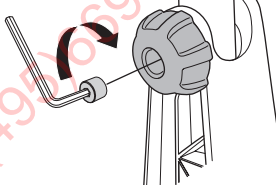

i

Stützlast beachten
Note towball capacity

*
Min
ø28,5mm

= **max 25 kg**

926: 19,0 kg

927: 18,9 kg

Max ↓

50 kg	19,0 kg	Max 31 kg	2,8 kg	Max 28,2 kg
60 kg		Max 41 kg		Max 38,2 kg
65 kg		Max 46 kg		Max 43,2 kg
70 kg		Max 51 kg		Max 48,2 kg
75 kg		Max 56 kg		Max 53,2 kg
80 kg		Max 60 kg		Max 58,2 kg*
>85 kg		Max 60 kg		Max 60 kg*

1

A

B

C

D