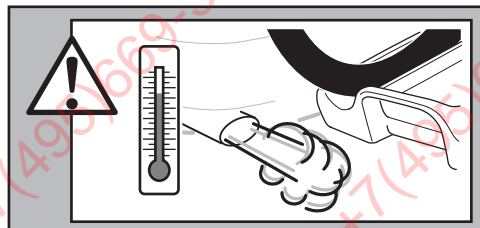

EN Tow bar-mounted bike carrier
DE Fahrradträger für die Anhängerkupplung
FR Porte-vélos sur boule d'attelage
NL Fietsdrager voor op de trekhaak
IT Portabici da installare sul gancio da traino
ES Portabicicletas de bola de remolque
PT Suporte para bicicleta para engate
SV Dragkroksmonterad cykelhållare
DK Cykelholder, der er monteret på anhængertræk
NO Hengerfestemonteerte lasteholdere
FI Vetokoukkuun kiinnitettävä polkupyöräteline
ET Haakekonsule paigaldatav jalgrattahoidik
LV Uz piekabes āķa uzstādāms velosipēdu turētājs
LT Prie gražulo tvirtinami dviračių laikikliai
PL Bagażnik rowerowy montowany na haku holowniczym
RU Устанавливаемое на фаркопе крепление для велосипедов

UK Багажник для велосипедів, що монтується на буксирній штанзі
BG Багажник за велосипеди, монтиран на теглича
CS Nosič jízdních kol s montáží na tažné zařízení
SK Nosič bicyklov s montážou na ťažné zariadenie
SL Prtljažnik za kolesa za na vlečno kljuko
HR/BIH Nosač bicikla koji se postavlja na kuku za vuču
RO Suport pentru bicicletă montat pe bara de tracțiune
HU Vonóhorogra szerelhető kerékpártartó
EL Σύγκρα ποδηλάτου κοτσαστόρου
TR Çeki demirine bağlanan bisiklet taşıyıcı
حامل الدراجة للتثبيت على قضيب القطر
HE
AR
ZH 拖杆安装式托架
JA トウバーマウント型サイクルキャリア
KO 투우바 장착 자전거 캐리어
TH ครองยึดจับจักรยานแบบติดตั้งกับอุปกรณ์ลากพ่วงท้ายรถ