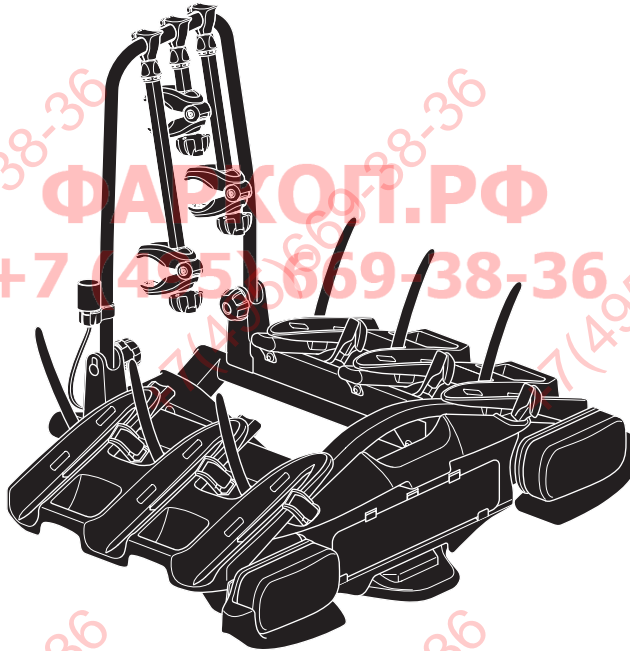

Thule VeloCompact 926, 927

> Instructions

Max
25 kg

Max
60 kg

926000

CITY CRASH

Complies with ISO norm

19,0 kg

927000

CITY CRASH

Complies with ISO norm

18,9 kg

EN Tow bar-mounted bike carrier
 DE Fahrradträger für die Anhängerkupplung
 FR Porte-vélos sur boule d'attelage
 NL Fietsdrager voor op de trekhaak
 IT Portabici da installare sul gancio da traino
 ES Portabicicletas de bola de remolque
 PT Suporte para bicicleta para engate
 SV Dragkroksmonterad cykelhållare
 DK Cykelholder, der er monteret på anhængertræk
 NO Hengerfestemonteerte lasteholdere
 FI Vetokoukkuun kiinnitettävä polkupyöräteline
 ET Haakekonsule paigaldatav jalgrattahoidik
 LV Uz piekabes āķa uzstādāms velosipēdu turētājs
 LT Prie gražulo tvirtinami dviračių laikikliai
 PL Bagażnik rowerowy montowany na haku holowniczym
 RU Устанавливаемое на фаркопе крепление для велосипедов