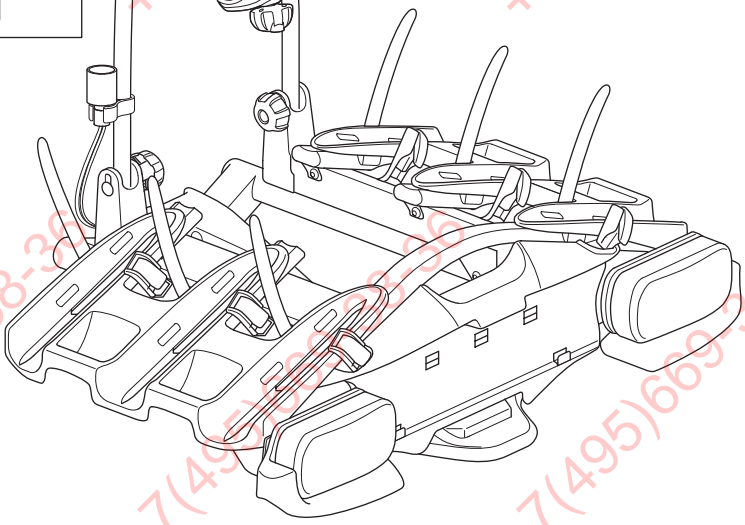

927000

CITY CRASH

Complies with ISO norm

18,9 kg

EN Tow bar-mounted bike carrier
 DE Fahrradträger für die Anhängerkupplung
 FR Porte-vélos sur boule d'attelage
 NL Fietsdrager voor op de trekhaak
 IT Portabici da installare sul gancio da traino
 ES Portabicicletas de bola de remolque
 PT Suporte para bicicleta para engate
 SV Dragkroksmonterad cykelhållare
 DK Cykelholder, der er monteret på anhængertræk
 NO Hengerfestemonteerte lasteholdere
 FI Vetokoukkuun kiinnitettävä polkupyöräteline
 ET Haakekonsule paigaldatav jalgrattahoidik
 LV Uz piekabes āķa uzstādāms velosipēdu turētājs
 LT Prie gražulo tvirtinami dviračių laikikliai
 PL Bagażnik rowerowy montowany na haku holowniczym
 RU Устанавливаемое на фаркопе крепление для велосипедов

1

A

B

C

D

2

3

x1