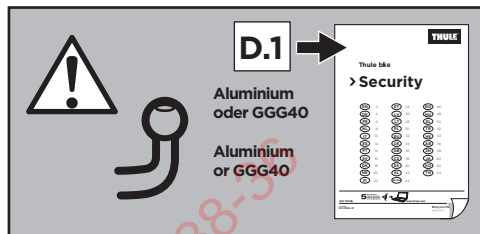

EN Tow bar-mounted bike carrier
DE Fahrradträger für die Anhängerkupplung
FR Porte-vélos sur boule d'attelage
NL Fietsdrager voor op de trekhaak
IT Portabici da installare sul gancio da traino
ES Portabicicletas de bola de remolque
PT Suporte para bicicleta para engate
SV Dragkroksmonterad cykelhållare
DK Cykelholder, der er monteret på anhængertræk
NO Hengerfestemonteerte lasteholdere
FI Vetokoukkuun kiinnitettävä polkupyöräteline
ET Haakekonsule paigaldatav jalgrattahoidik
LV Uz piekabes āķa uzstādāms velosipēdu turētājs
LT Prie gražulo tvirtinami dviračių laikikliai
PL Bagażnik rowerowy montowany na haku holowniczym
RU Устанавливаемое на фаркопе крепление для велосипедов

UK Багажник для велосипедів, що монтується на буксирній штанзі
BG Багажник за велосипеди, монтиран на теглича
CS Nosič jízdních kol s montáží na tažné zařízení
SK Nosič bicyklov s montážou na ťažné zariadenie
SL Prtljažnik za kolesa za na vlečno kljuko
HR/BIH Nosač bicikla koji se postavlja na kuku za vuču
RO Suport pentru bicicletă montat pe bara de tracțiune
HU Vonóhorogra szerelhető kerékpártartó
EL Σύγκρα ποδηλάτου κοτσαστόρου
TR Çeki demirine bağlanan bisiklet taşıyıcı
حامل الدراجة للتثبيت على قضيب القطر
HE
AR
ZH 拖杆安装式托架
JA トウバーマウント型サイクルキャリア
KO 투우바 장착 자전거 캐리어
TH ครองยึดจับจักรยานแบบติดตั้งกับอุปกรณ์ลากพ่วงท้ายรถ