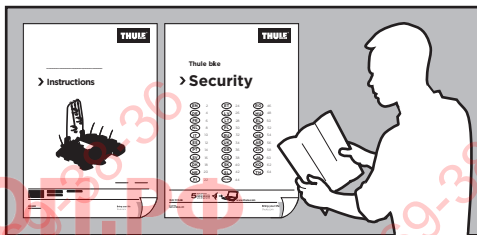

EN Tow bar-mounted bike carrier
DE Fahrradträger für die Anhängerkupplung
FR Porte-vélos sur boule d'attelage
NL Fietsdrager voor op de trekhaak
IT Portabici da installare sul gancio da traino
ES Portabicicletas de bola de remolque
PT Suporte para bicicleta para engate
SV Dragkroksmonterad cykelhållare
DK Cykelholder, der er monteret på anhængertræk
NO Hengerfestemonteerte lasteholdere
FI Vetokoukkuun kiinnitettävä polkupyöräteline
ET Haakekonsule paigaldatav jalgrattahoidik
LV Uz piekabes āķa uzstādāms velosipēdu turētājs
LT Prie gražulo tvirtinami dviračių laikikliai
PL Bagażnik rowerowy montowany na haku holowniczym
RU Устанавливаемое на фаркопе крепление для велосипедов

UK Багажник для велосипедів, що монтується на буксирній штанзі
BG Багажник за велосипеди, монтиран на теглича
CS Nosič jízdních kol s montáží na tažné zařízení
SK Nosič bicyklov s montážou na ťažné zariadenie
SL Prtljažnik za kolesa za na vlečno kljuko
HR/BIH Nosač bicikla koji se postavlja na kuku za vuču
RO Suport pentru bicicletă montat pe bara de tracțiune
HU Vonóhorogra szerelhető kerékpártartó
EL Σύγκρα ποδηλάτου κοτσαστόρου
TR Çeki demirine bağlanan bisiklet taşıyıcı
حامل الدراجة للتثبيت على قضيب القطر
HE
AR
ZH 拖杆安装式托架
JA トウバーマウント型サイクルキャリア
KO 투우바 장착 자전거 캐리어
TH ครองยึดจับจักรยานแบบติดตั้งกับอุปกรณ์ลากพ่วงท้ายรถ