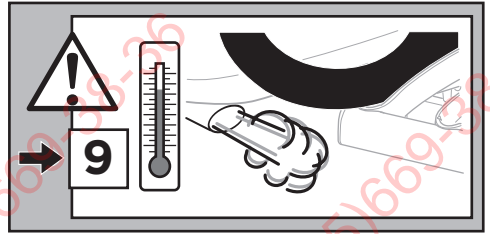

i

max ↓ 	 928	 x 2	 9281	 x 3
50 kg	17,6 kg	Max 32,4 kg	2,5 kg	Max 29,9 kg
60 kg		Max 42,4 kg		Max 39,9 kg
65 kg		Max 47,4 kg		Max 44,9 kg
>70 kg		Max 51 kg		Max 51 kg