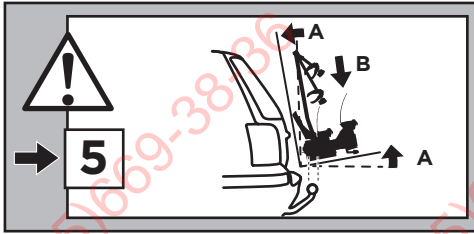

i

max ↓ 	 928	 x 2	 9281	 x 3
50 kg	17,6 kg	Max 32,4 kg	2,5 kg	Max 29,9 kg
60 kg		Max 42,4 kg		Max 39,9 kg
65 kg		Max 47,4 kg		Max 44,9 kg
>70 kg		Max 51 kg		Max 51 kg