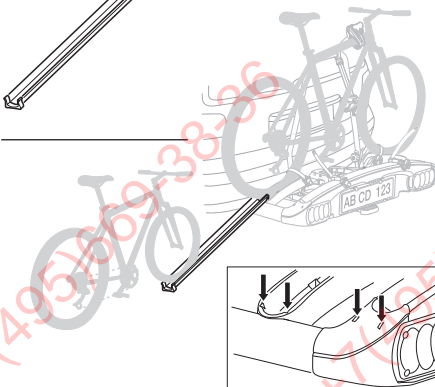

EN Accessories

FR Accessoires

DE Zubehör

NL Accessoires

9152

Laderampe
Loading aid