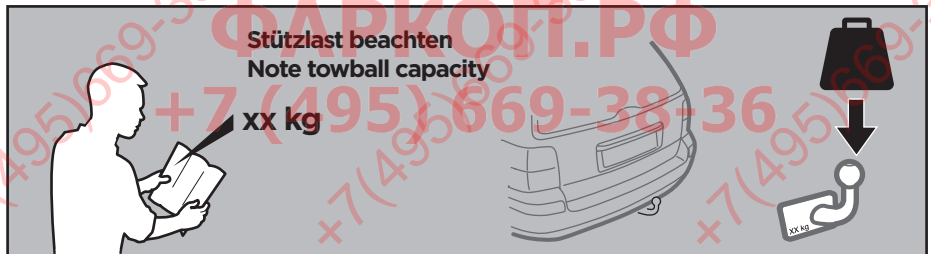

i

max ↓ 	 928	 x 2	 9281	 x 3
50 kg	17,6 kg	Max 32,4 kg	2,5 kg	Max 29,9 kg
60 kg		Max 42,4 kg		Max 39,9 kg
65 kg		Max 47,4 kg		Max 44,9 kg
>70 kg		Max 51 kg		Max 51 kg