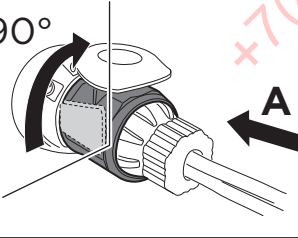

9

Not ok

ok

B 90°