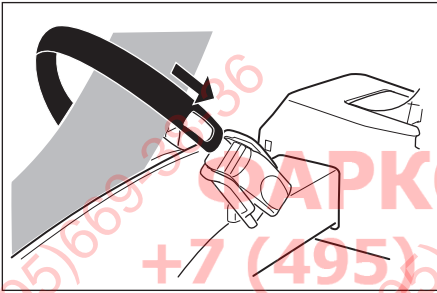

8

EN Accessories

FR Accessoires

DE Zubehör

NL Accessoires

9152

Laderampe
Loading aid

982

Rahmenadapter
Bike Frame Adapter

Carbon
Frame