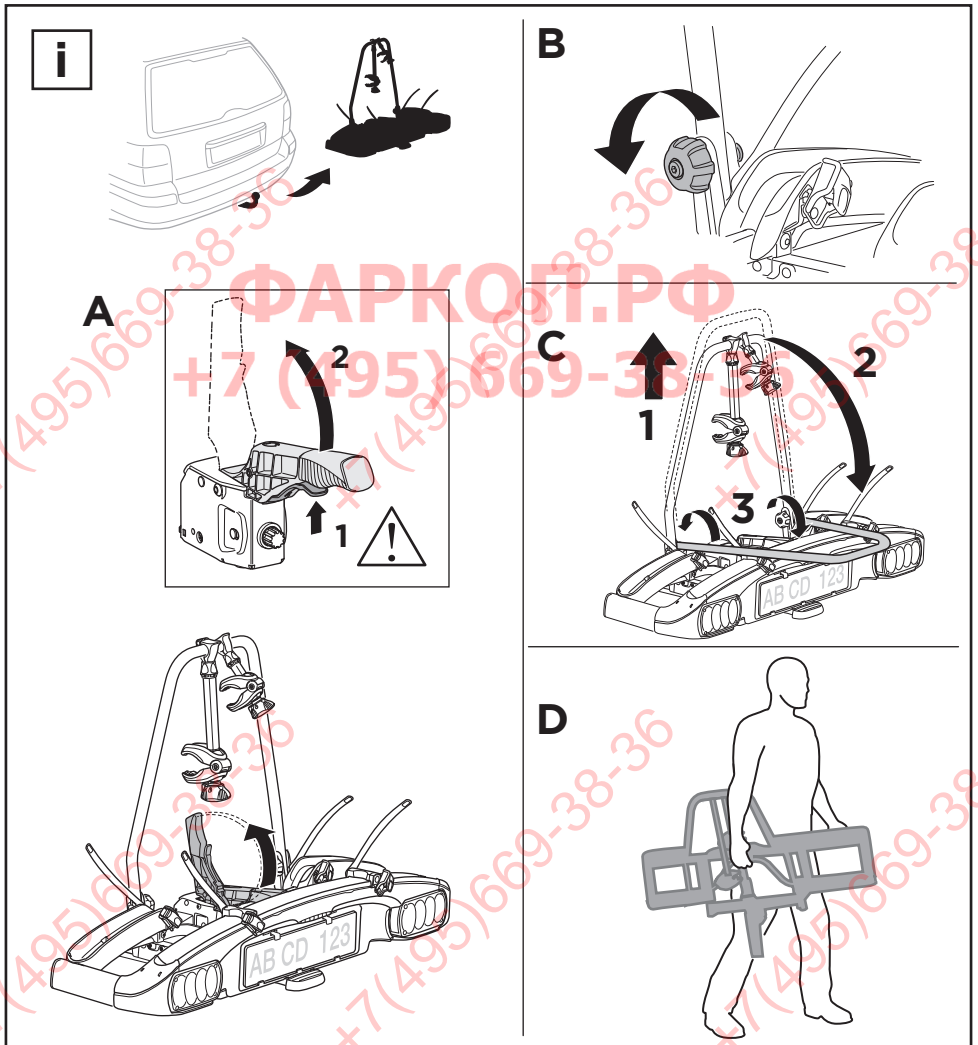

Not ok

ok

B 90°

i

Thule Heat Shield
1500052291

- EN Accessories
- DE Zubehör
- FR Accessoires
- NL Accessoires

EN Accessories

DK Tilbehør