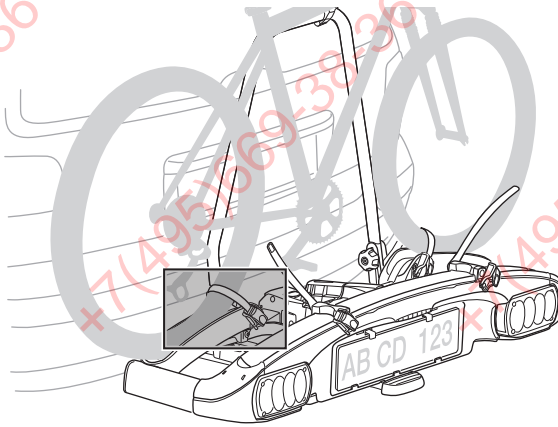

8

EN Accessories

FR Accessoires

DE Zubehör

NL Accessoires

9152

Laderampe
Loading aid

982

Rahmenadapter
Bike Frame Adapter

Carbon
Frame