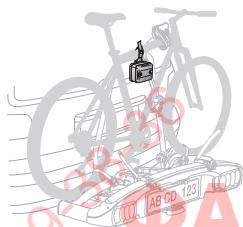

EN Accessories

DK Tilbehør

UK Аксесуари

EL Εξαρτήματα

DE Zubehör

NE Tilbehør

BG Принадлежности

TR Aksesuarlar

FR Accessoires

FI Lisävarusteet

CS Doplňky

AR الملاحقا

NL Accessoires

ET Lisavarustus

SK Príslušenstvo

HE אביזרים

IT Accessori

LV Piederumi

SL Dodatki

ZH 附件

ES Accesorios

LT Priedai

HR/BIH Dodaci

JA アクセサリー

PT Acessórios

PL Akcesoria

RO Accesorii

KO 액세서리

SV Tillbehör

RU Аксессуары

HU Tartozékok

TH อุปกรณ์เสริม

9902

3. Bremsleuchte
3rd Brake-light