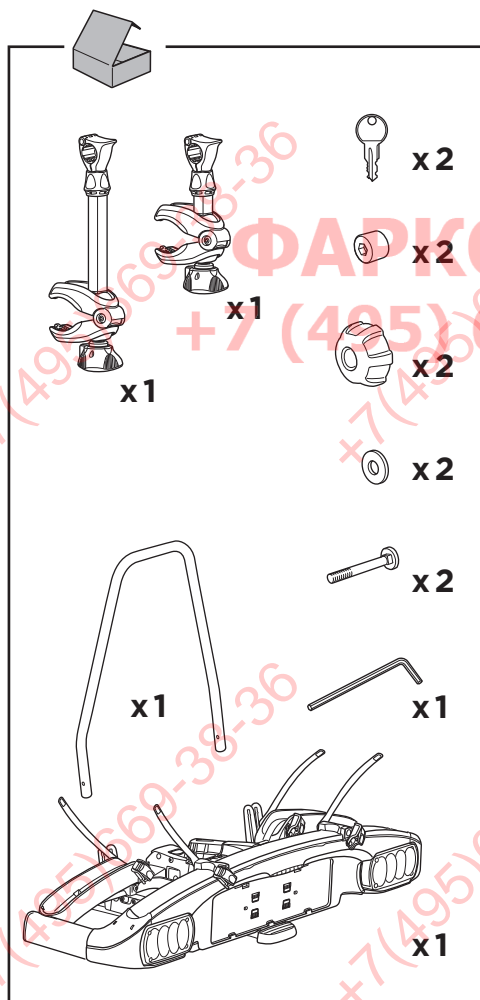

EN Tow bar-mounted bike carrier
DE Fahrradträger für die Anhängerkupplung
FR Porte-vélos sur boule d'attelage
NL Fietsdrager voor op de trekhaak
IT Portabicicli da installare sul gancio da traino
ES Portabicicletas de bola de remolque
PT Suporte para bicicleta para engate
SV Dragkroksmonterad cykelhållare
DK Cykelholder, der er monteret på anhængertræk
NO Hengerfestemonteerte lasteholdere
FI Vetokoukkuun kiinnitettävä polkupyöräteline
ET Haakekonksule paigaldatav jalgrattahoidik
LV Uz piekabes āķa uzstādāms velosipēdu turētājs
LT Prie gražulo tvirtinami dviračių laikikliai
PL Bagażnik rowerowy montowany na haku holowniczym
RU Устанавливаемое на фаркопе крепление для велосипедов

UK Багажник для велосипедів, що монтується на буксирній штанзі
BG Багажник за велосипеди, монтиран на теглича
CS Nosič jízdních kol s montáží na tažné zařízení
SK Nosič bicyklov s montážou na ťažné zariadenie
SL Prtljažnik za kolesa za na vlečno kljuko
HR/BIH Nosač bicikla koji se postavlja na kuku za vuču
RO Suport pentru bicicletă montat pe bara de tracțiune
HU Vonóhorogra szerelhető kerékpártartó
EL Σχόρα ποδηλάτου κοτσαστόρου
TR Çeki demirine bağlanan bisiklet taşıyıcı
HE המצא או המרכיב על החרטום
AR حامل الدراجة للتثبيت على قضيب القطر
ZH 拖杆安装式托架
JA トウバーマウント型サイクルキャリア
KO 트우바 장착 자전거 캐리어
TH ครองยึดจับจักรยานแบบติดตั้งกับอุปกรณ์ลากพ่วงท้ายรถ