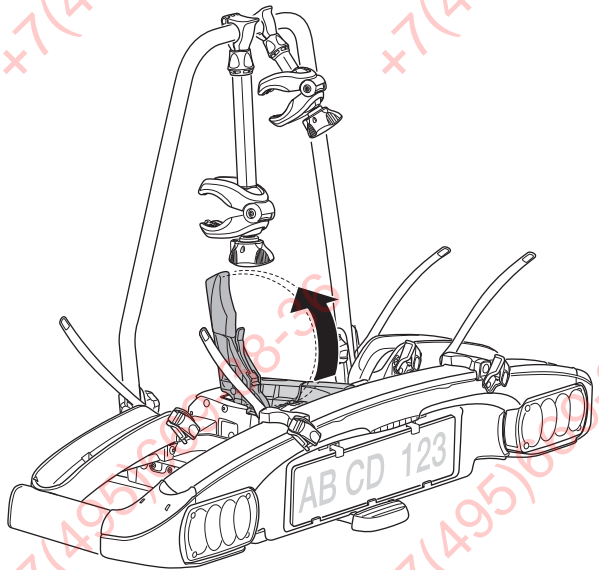

3

i

AB CD 123

2-3 mm = **A**
4-5 mm = **B**

4