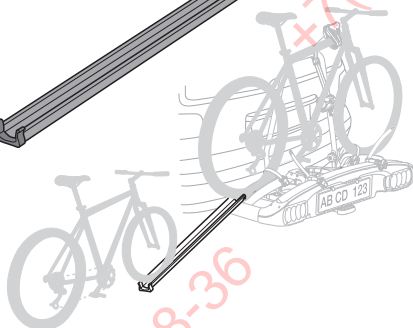

9152

Laderampe
Loading aid