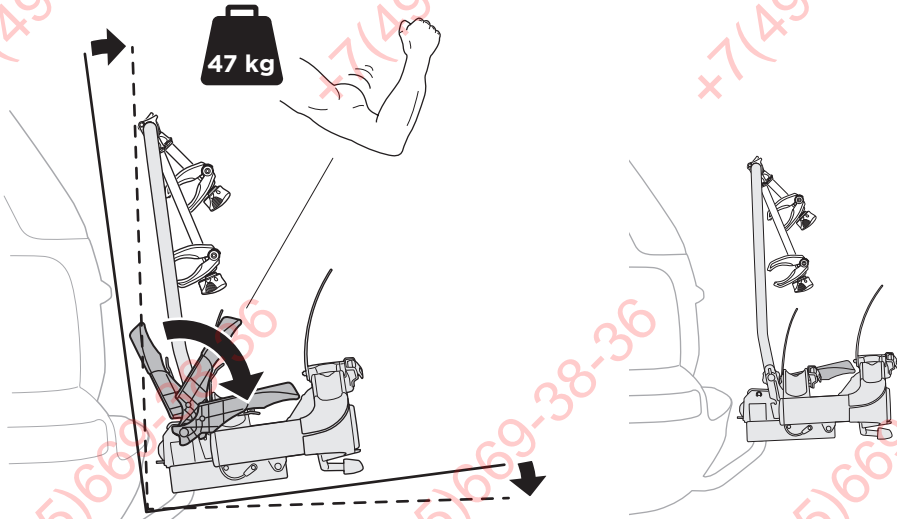

ФАРКОГ.РФ

+7 (495) 669-38-36