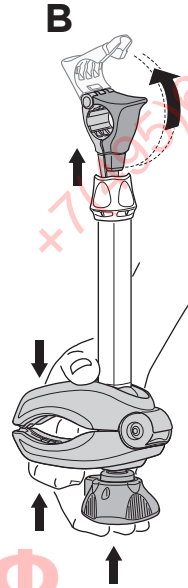

UK Багажник для велосипедів, що монтується на буксирній штанзі
BG Багажник за велосипеди, монтиран на теглича
CS Nosič jízdních kol s montáží na tažné zařízení
SK Nosič bicyklov s montážou na ťažné zariadenie
SL Prtljažnik za kolesa za na vlečno kljuko
HR/BIH Nosač bicikla koji se postavlja na kuku za vuču
RO Suport pentru bicicletă montat pe bara de tracțiune
HU Vonóhorogra szerelhető kerékpártartó
EL Σχόρα ποδηλάτου κοτσαστόρου
TR Çeki demirine bağlanan bisiklet taşıyıcı
HE המצא או המרכיב על החרטום
AR حامل الدراجة للتثبيت على قضيب القطر
ZH 拖杆安装式托架
JA トウバーマウント型サイクルキャリア
KO 트우바 장착 자전거 캐리어
TH ครองยึดจับจักรยานแบบติดตั้งกับอุปกรณ์ลากพ่วงท้ายรถ

i

max ↓ 	 928	 x 2	 9281	 x 3
50 kg	17,6 kg	Max 32,4 kg	2,5 kg	Max 29,9 kg
60 kg		Max 42,4 kg		Max 39,9 kg
65 kg		Max 47,4 kg		Max 44,9 kg
>70 kg		Max 51 kg		Max 51 kg

1

x2

x2

x2

x2

x1

x1

x1

2

3

i

AB CD 123

2-3 mm = **A**
4-5 mm = **B**

4