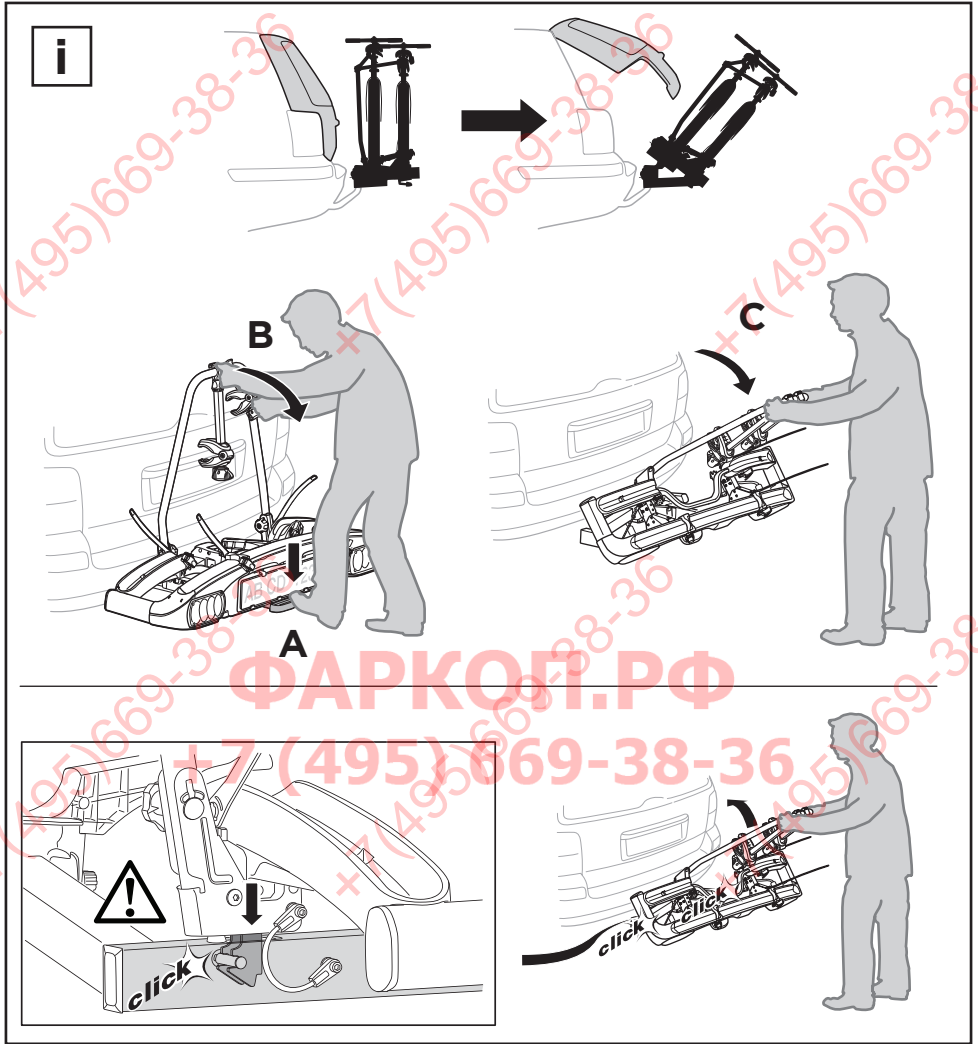

Not ok

ok

B 90°

i

Thule Heat Shield
1500052291

- EN Accessories
- DE Zubehör
- FR Accessoires
- NL Accessoires

EN Accessories

DK Tilbehør