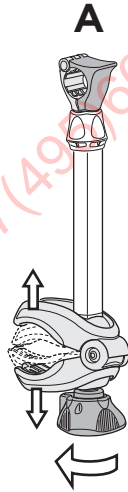

UK Багажник для велосипедів, що монтується на буксирній штанзі
BG Багажник за велосипеди, монтиран на теглича
CS Nosič jízdních kol s montáží na tažné zařízení
SK Nosič bicyklov s montážou na ťažné zariadenie
SL Prtljažnik za kolesa za na vlečno kljuko
HR/BIH Nosač bicikla koji se postavlja na kuku za vuču
RO Suport pentru bicicletă montat pe bara de tracțiune
HU Vonóhorogra szerelhető kerékpártartó
EL Σχόρα ποδηλάτου κοτσαστόρου
TR Çeki demirine bağlanan bisiklet taşıyıcı
HE המצא או המרכיב על החרטום
AR حامل الدراجة للتثبيت على قضيب القطر
ZH 拖杆安装式托架
JA トウバーマウント型サイクルキャリア
KO 트우바 장착 자전거 캐리어
TH ครองยึดจับจักรยานแบบติดตั้งกับอุปกรณ์ลากพ่วงท้ายรถ

i

max ↓ 	 928	 x 2	 9281	 x 3
50 kg	17,6 kg	Max 32,4 kg	2,5 kg	Max 29,9 kg
60 kg		Max 42,4 kg		Max 39,9 kg
65 kg		Max 47,4 kg		Max 44,9 kg
>70 kg		Max 51 kg		Max 51 kg

1

x2

x2

x2

x2

x1

x1

x1

2

3

i

AB CD 123

2-3 mm = **A**
4-5 mm = **B**

4