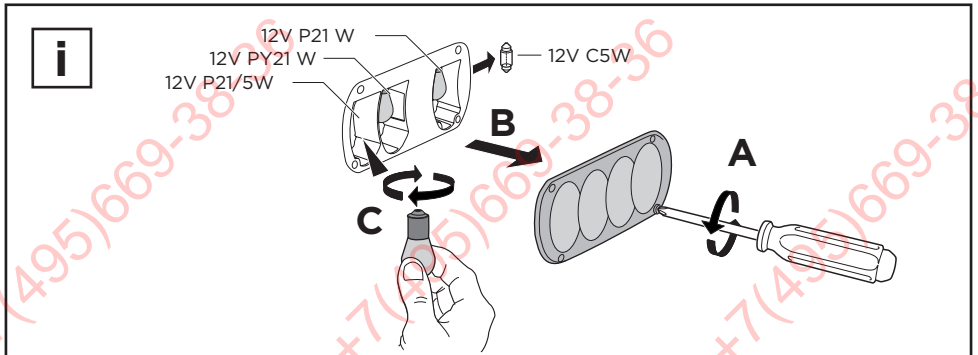

Not ok

ok

B 90°

i

Thule Heat Shield
1500052291

- EN Accessories
- DE Zubehör
- FR Accessoires
- NL Accessoires

EN Accessories

DK Tilbehør