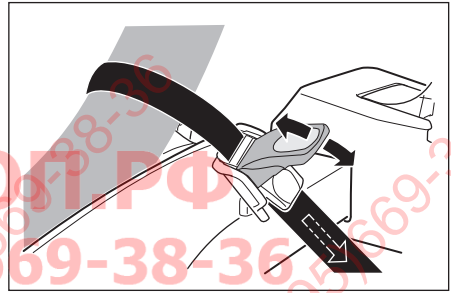

8

EN Accessories

FR Accessoires

DE Zubehör

NL Accessoires

9152

Laderampe
Loading aid

982

Rahmenadapter
Bike Frame Adapter

Carbon
Frame