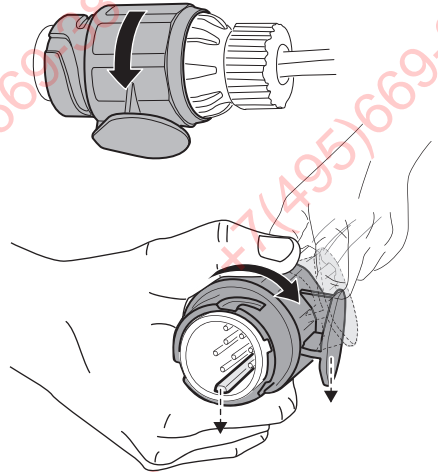

9

Not ok

ok

B 90°