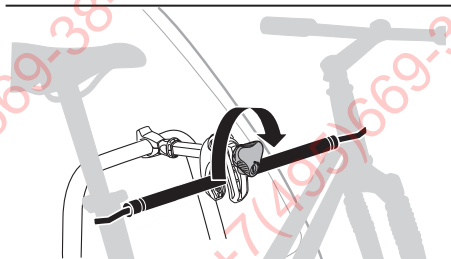

Carbon
Frame