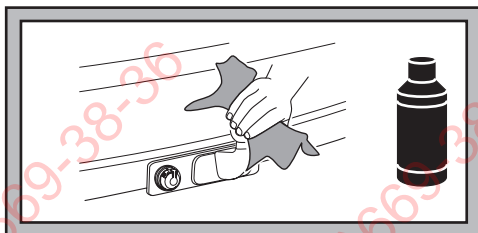

EN Tow bar-mounted bike carrier
DE Fahrradträger für die Anhängerkupplung
FR Porte-vélos sur boule d'attelage
NL Fietsdrager voor op de trekhaak
IT Portabicicli da installare sul gancio da traino
ES Portabicicletas de bola de remolque
PT Suporte para bicicleta para engate
SV Dragkroksmonterad cykelhållare
DK Cykelholder, der er monteret på anhængertræk
NO Hengerfestemonteerte lasteholdere
FI Vetokoukkuun kiinnitettävä polkupyöräteline
ET Haakekonksule paigaldatav jalgrattahoidik
LV Uz piekabes āķa uzstādāms velosipēdu turētājs
LT Prie gražulo tvirtinami dviračių laikikliai
PL Bagażnik rowerowy montowany na haku holowniczym
RU Устанавливаемое на фаркопе крепление для велосипедов

UK Багажник для велосипедів, що монтується на буксирній штанзі
BG Багажник за велосипеди, монтиран на теглича
CS Nosič jízdních kol s montáží na tažné zařízení
SK Nosič bicyklov s montážou na ťažné zariadenie
SL Prtljažnik za kolesa za na vlečno kljuko
HR/BIH Nosač bicikla koji se postavlja na kuku za vuču
RO Suport pentru bicicletă montat pe bara de tracțiune
HU Vonóhorogra szerelhető kerékpártartó
EL Σχόρα ποδηλάτου κοτσαστόρου
TR Çeki demirine bağlanan bisiklet taşıyıcı
HE המצא או המרכיב על החרטום
AR حامل الدراجة للتثبيت على قضيب القطر
ZH 拖杆安装式托架
JA トウバーマウント型サイクルキャリア
KO 트우바 장착 자전거 캐리어
TH ครองยึดจับจักรยานแบบติดตั้งกับอุปกรณ์ลากพ่วงท้ายรถ