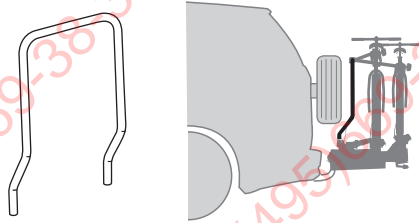

Carbon
Frame

1500052291

Thule Heat Shield

9281

**Adapter für 3/4 Fahrrad
3/4-bike Adapter**

9042

Thule Off-Road Adapter

9771

**Wandhalter
Wall Hanger**

9906

**7-zu-13 pol Adapter
7-to-13 pin Adapter**

9762

**Neutrales kennzeichen
Temporary registration plate**

Thule One-Key System

544	x4
596	x6
588	x8
452	x12

+7(495)669-38-36