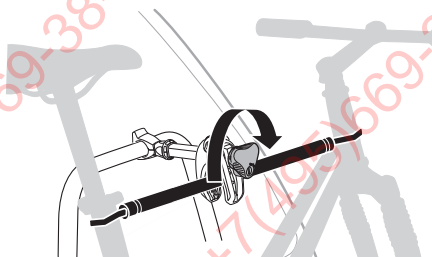

Carbon
Frame

1500052291

Thule Heat Shield