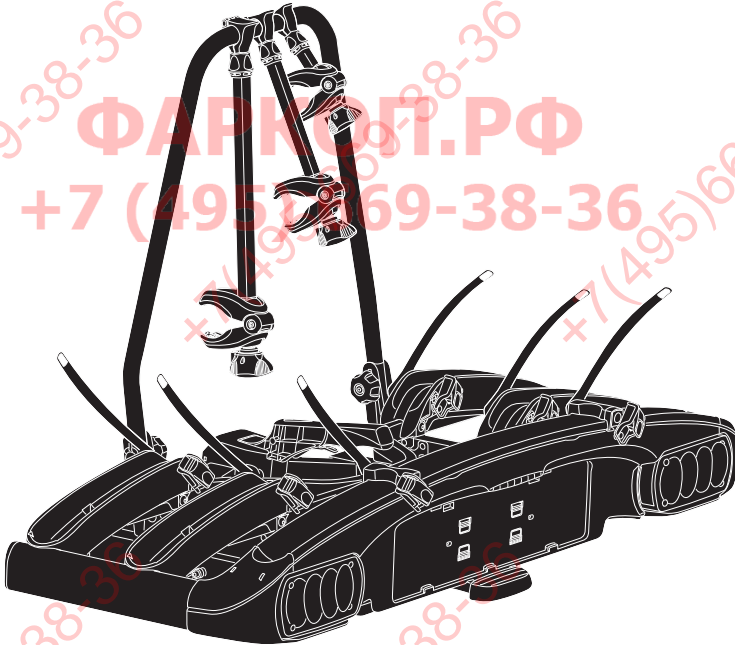

THULE
SWEDEN

Thule EuroClassic G6 929

> Instructions

**Max
25 kg**

20,7 kg

**Max
60 kg
(+ 9281 = 60 kg)**

929020

929021 Left-hand traffic

C.20131015
501-7581-05

Bring your life
thule.com

EN Tow bar-mounted bike carrier
 DE Fahrradträger für die Anhängerkupplung
 FR Porte-vélos sur boule d'attelage
 NL Fietsdrager voor op de trekhaak
 IT Portabici da installare sul gancio da traino
 ES Portabicicletas de bola de remolque
 PT Suporte para bicicleta para engate
 SV Dragkroksmonterad cykelhållare
 DK Cykelholder, der er monteret på anhængertræk
 NO Hengerfestemonteerte lasteholdere
 FI Vetokoukkuun kiinnitettävä polkupyöräteline
 ET Haakekonsule paigaldatav jalgrattahoidik
 LV Uz piekabes āķa uzstādāms velosipēdu turētājs
 LT Prie gražulo tvirtinami dviračių laikikliai
 PL Bagażnik rowerowy montowany na haku holowniczym
 RU Устанавливаемое на фаркопе крепление для велосипедов

المركبة او الماركة
 حامل الدراجة للتثبيت على قضيب القطر

HE
 AR

i

max ↓	929	Bicycle x 3	9281	Bicycle x 4
50 kg	20,7 kg	Max 29,3 kg	2,5 kg	Max 26,8 kg
60 kg		Max 39,3 kg		Max 36,8 kg
65 kg		Max 44,3 kg		Max 41,8 kg
70 kg		Max 49,3 kg		Max 46,8 kg
75 kg		Max 54,3 kg		Max 51,8 kg
80 kg		Max 59,3 kg		Max 56,8 kg*
>85 kg		Max 60 kg		Max 60 kg*