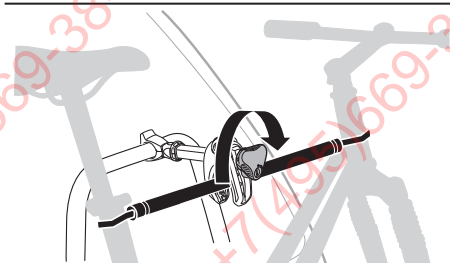

Carbon
Frame