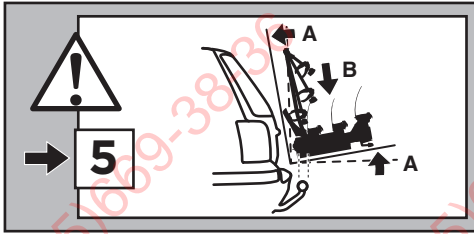

i

max ↓	929	Bicycle x 3	9281	Bicycle x 4
50 kg	20,7 kg	Max 29,3 kg	2,5 kg	Max 26,8 kg
60 kg		Max 39,3 kg		Max 36,8 kg
65 kg		Max 44,3 kg		Max 41,8 kg
70 kg		Max 49,3 kg		Max 46,8 kg
75 kg		Max 54,3 kg		Max 51,8 kg
80 kg		Max 59,3 kg		Max 56,8 kg*
>85 kg		Max 60 kg		Max 60 kg*

* Min
Ø28,5mm