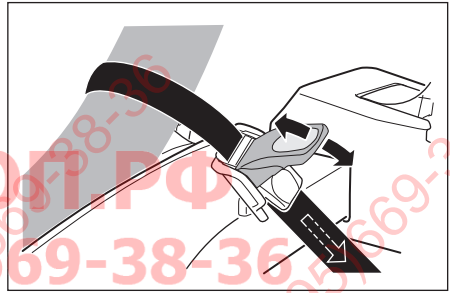

8

EN Accessories

FR Accessoires

DE Zubehör

NL Accessoires

9152

Laderampe
Loading aid

982

Rahmenadapter
Bike Frame Adapter

Carbon
Frame