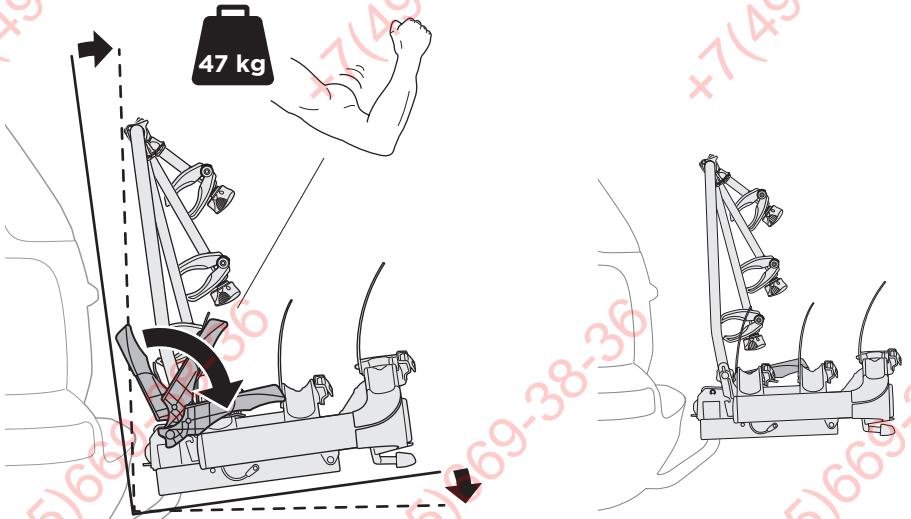

ФАРКОГ.РФ

+7 (495) 669-38-36