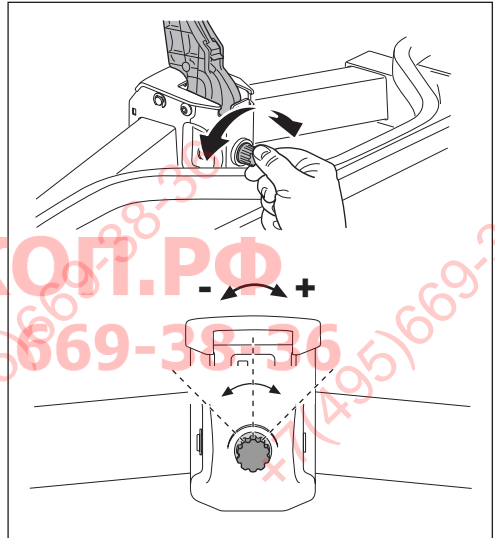

AB CD 123

2-3 mm = **A**
4-5 mm = **B**

4

5

ФАРКОГ.РФ

+7 (495) 669-38-36

6

7