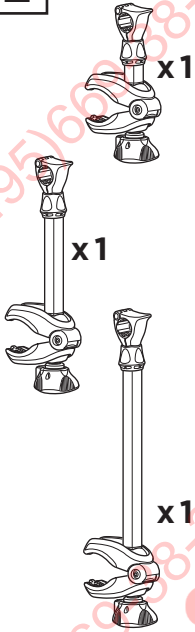

2

ФАРКОГ.РФ

+7 (495) 669-38-36