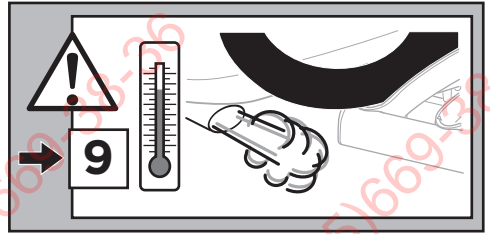

i

max ↓	929	Bicycle x 3	9281	Bicycle x 4
50 kg	20,7 kg	Max 29,3 kg	2,5 kg	Max 26,8 kg
60 kg		Max 39,3 kg		Max 36,8 kg
65 kg		Max 44,3 kg		Max 41,8 kg
70 kg		Max 49,3 kg		Max 46,8 kg
75 kg		Max 54,3 kg		Max 51,8 kg
80 kg		Max 59,3 kg		Max 56,8 kg*
>85 kg		Max 60 kg		Max 60 kg*

* Min
Ø28,5mm