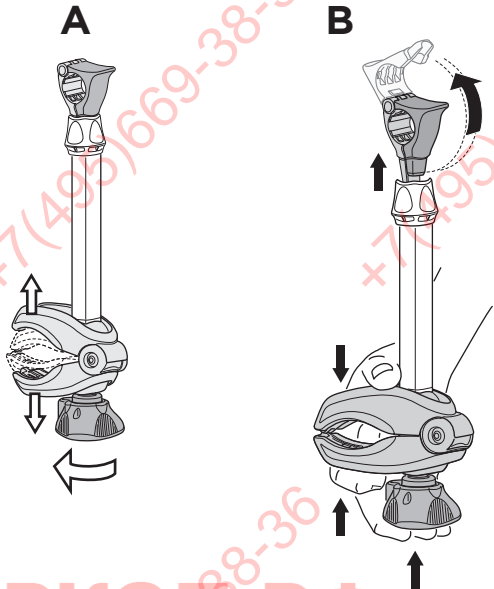

2

ФАРКОГ.РФ

+7 (495) 669-38-36