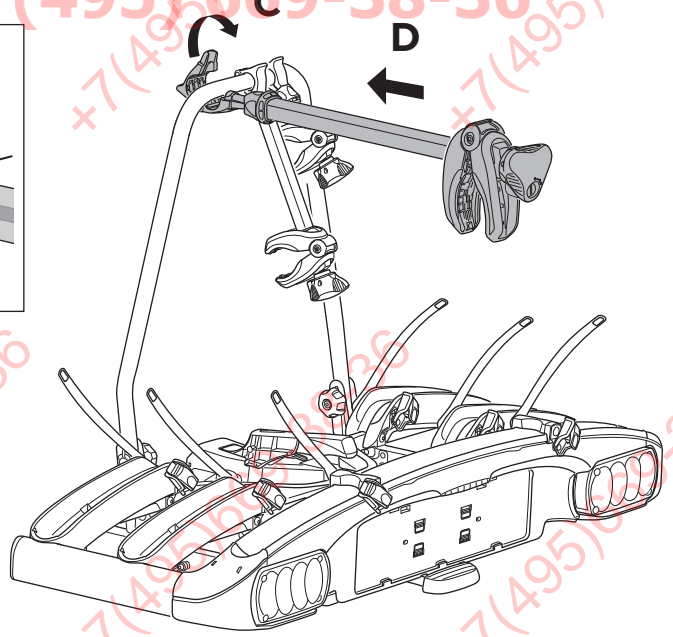

ФАРКОГ.РФ

+7 (495) 669-38-36