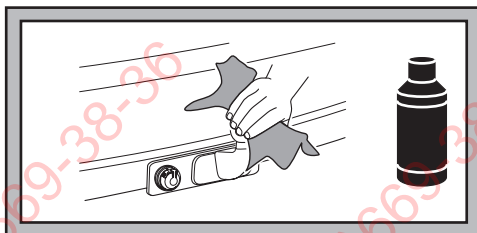

EN Tow bar-mounted bike carrier
DE Fahrradträger für die Anhängerkupplung
FR Porte-vélos sur boule d'attelage
NL Fietsdrager voor op de trekhaak
IT Portabici da installare sul gancio da traino
ES Portabicicletas de bola de remolque
PT Suporte para bicicleta para engate
SV Dragkroksmonterad cykelhållare
DK Cykelholder, der er monteret på anhængertræk
NO Hengerfestemonteerte lasteholdere
FI Vetokoukkuun kiinnitettävä polkupyöräteline
ET Haakekonsule paigaldatav jalgrattahoidik
LV Uz piekabes āķa uzstādāms velosipēdu turētājs
LT Prie gražulo tvirtinami dviračių laikikliai
PL Bagażnik rowerowy montowany na haku holowniczym
RU Устанавливаемое на фаркопе крепление для велосипедов

UK Багажник для велосипедів, що монтується на буксирній штанзі
BG Багажник за велосипеди, монтиран на теглича
CS Nosič jízdních kol s montáží na tažné zařízení
SK Nosič bicyklov s montážou na ťažné zariadenie
SL Prtljažnik za kolesa za na vlečno kljuko
HR/BIH Nosač bicikla koji se postavlja na kuku za vuču
RO Suport pentru bicicletă montat pe bara de tracțiune
HU Vonóhorogra szerelhető kerékpártartó
EL Σχόρα ποδηλάτου κοτσαστόρου
TR Çeki demirine bağlanan bisiklet taşıyıcı
ZH 拖杆安裝式托架
JA トウバーマウント型サイクルキャリア
KO 투우바 장착 자전거 캐리어
TH ครองยึดจับจักรยานแบบติดตั้งกับอุปกรณ์ลากพ่วงท้ายรถ

المركبة او الماركة
حامل الدراجة للتثبيت على قضيب القطر

HE
AR