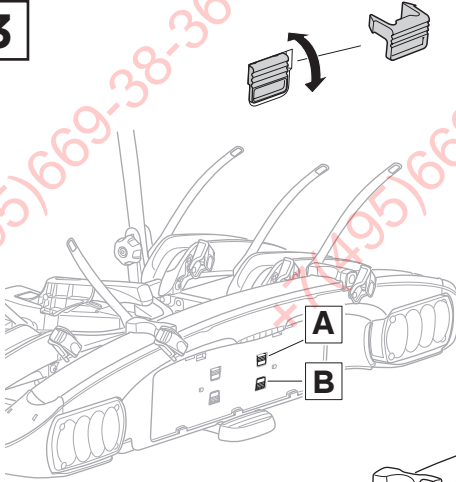

3

i

AB CD 123

2-3 mm = **A**
4-5 mm = **B**

4