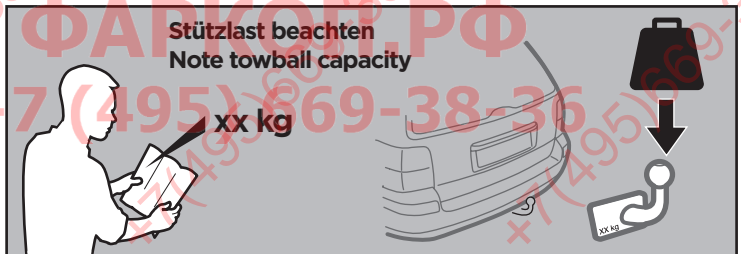

i

max ↓	929	Bicycle x 3	9281	Bicycle x 4
50 kg	20,7 kg	Max 29,3 kg	2,5 kg	Max 26,8 kg
60 kg		Max 39,3 kg		Max 36,8 kg
65 kg		Max 44,3 kg		Max 41,8 kg
70 kg		Max 49,3 kg		Max 46,8 kg
75 kg		Max 54,3 kg		Max 51,8 kg
80 kg		Max 59,3 kg		Max 56,8 kg*
>85 kg		Max 60 kg		Max 60 kg*

* Min
Ø28,5mm