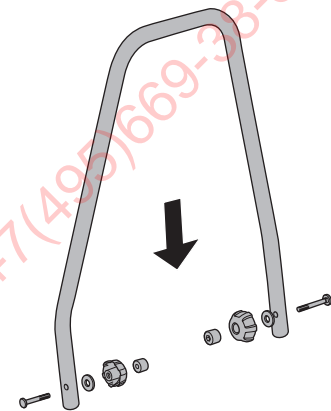

1

x2

x2

x2

x2

x1

x1

x1

ФАРКОУФ

+7 (495) 669-38-36