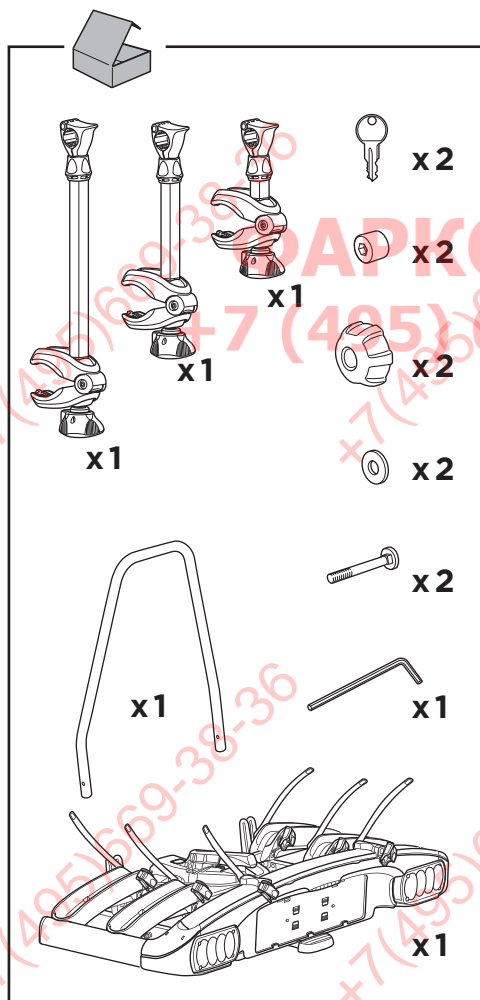

EN Tow bar-mounted bike carrier
DE Fahrradträger für die Anhängerkupplung
FR Porte-vélos sur boule d'attelage
NL Fietsdrager voor op de trekhaak
IT Portabici da installare sul gancio da traino
ES Portabicicletas de bola de remolque
PT Suporte para bicicleta para engate
SV Dragkroksmonterad cykelhållare
DK Cykelholder, der er monteret på anhængertræk
NO Hengerfestemonteerte lasteholdere
FI Vetokoukkuun kiinnitettävä polkupyöräteline
ET Haakekonsule paigaldatav jalgrattahoidik
LV Uz piekabes āķa uzstādāms velosipēdu turētājs
LT Prie gražulo tvirtinami dviračių laikikliai
PL Bagażnik rowerowy montowany na haku holowniczym
RU Устанавливаемое на фаркопе крепление для велосипедов

UK Багажник для велосипедів, що монтується на буксирній штанзі
BG Багажник за велосипеди, монтиран на теглича
CS Nosič jízdních kol s montáží na tažné zařízení
SK Nosič bicyklov s montážou na ťažné zariadenie
SL Prtljažnik za kolesa za na vlečno kljuko
HR/BIH Nosač bicikla koji se postavlja na kuku za vuču
RO Suport pentru bicicletă montat pe bara de tracțiune
HU Vonóhorogra szerelhető kerékpártartó
EL Σχόρα ποδηλάτου κοτσαστόρου
TR Çeki demirine bağlanan bisiklet taşıyıcı
ZH 拖杆安裝式托架
JA トウバーマウント型サイクルキャリア
KO 투우바 장착 자전거 캐리어
TH ครองยึดจับจักรยานแบบติดตั้งกับอุปกรณ์ลากพ่วงท้ายรถ

المركبة او الماركة
حامل الدراجة للتثبيت على قضيب القطر

HE
AR