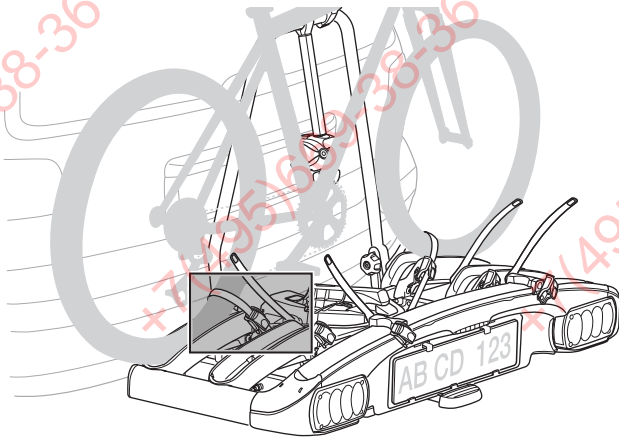

8

EN Accessories

FR Accessoires

DE Zubehör

NL Accessoires

9152

Laderampe
Loading aid

982

Rahmenadapter
Bike Frame Adapter

Carbon
Frame