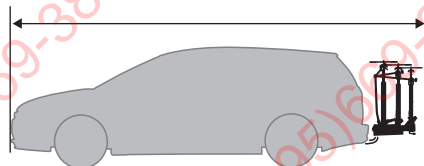

Thule Sweden AB, Box 69, 330 33 Hillerstorp, SWEDEN

info@thule.com

www.thule.com