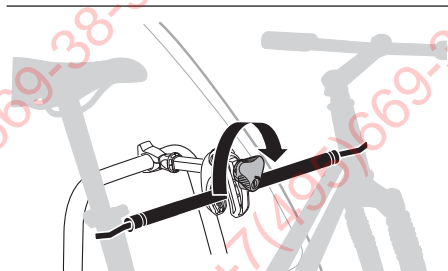

1500052291 Thule Heat Shield