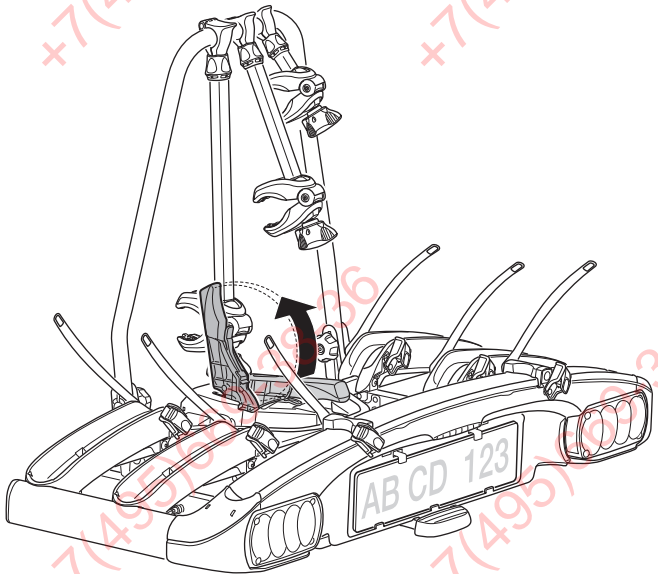

3

i

AB CD 123

2-3 mm = **A**
4-5 mm = **B**

4