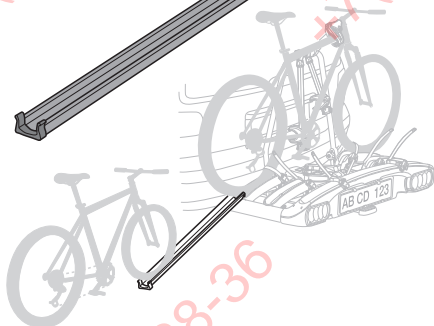

**9152 Laderampe
Loading aid**