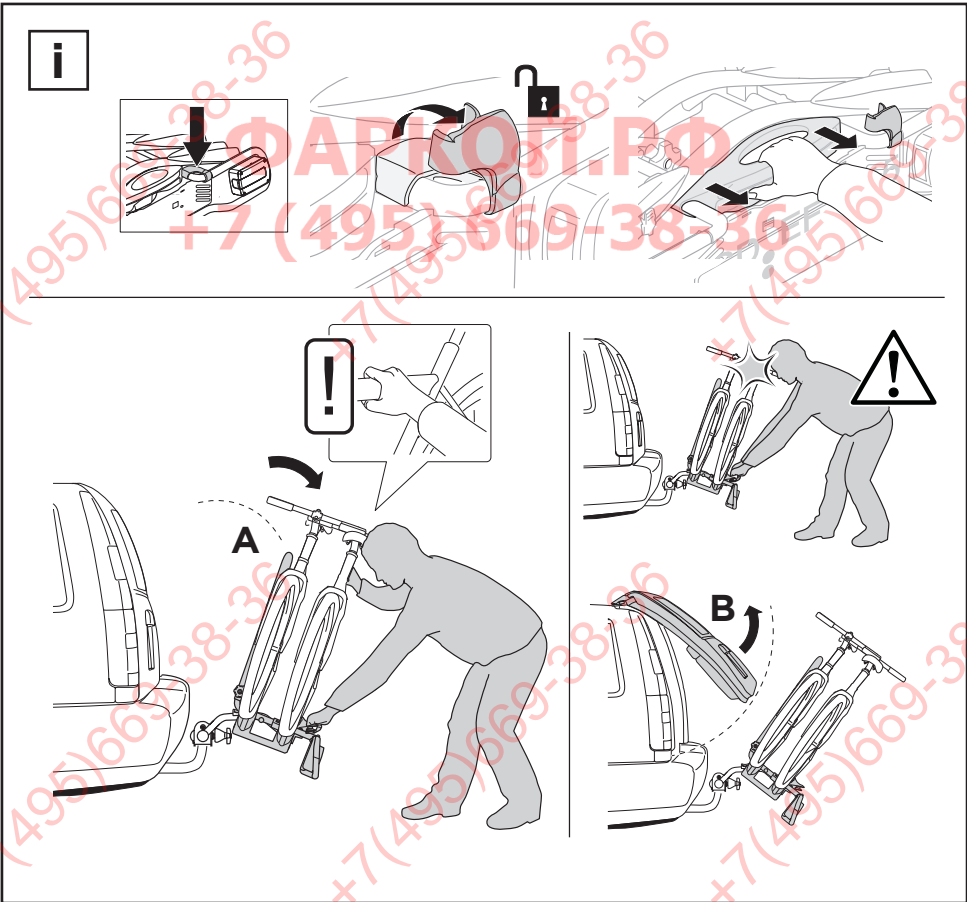

i

Max ↓ x kg		
40 kg	Max 15,7 kg	Max 24,3 kg
50 kg	Max 15,7 kg	Max 34,3 kg
60 kg	Max 15,7 kg	Max 44,3 kg
>65 kg	Max 15,7 kg	Max 45 kg

9

10

982

ФАРКОГ.РФ

+7 (495) 669-38-36

EN Accessories