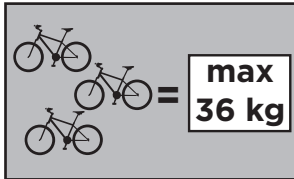

i

Max ↓ x kg		
40 kg	Max 15,7 kg	Max 24,3 kg
50 kg	Max 15,7 kg	Max 34,3 kg
60 kg	Max 15,7 kg	Max 44,3 kg
>65 kg	Max 15,7 kg	Max 45 kg