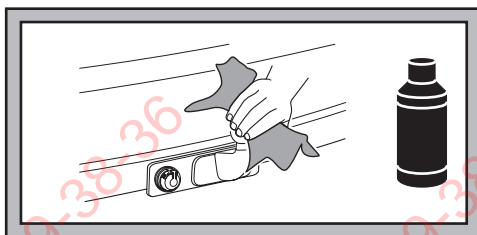

EN Tow bar-mounted bike carrier
DE Fahrradträger für die Anhängerkupplung
FR Porte-vélos sur boucle d'attelage
NL Fietsdrager voor op de trekhaak
IT Portabici da installare sul gancio da traino
ES Portabicicletas de bola de remolque
PT Suporte para bicicleta para engate
SV Dragkroksmonterad cykelhållare
DK Cykelholder, der er monteret på anhængertræk
NO Hengerfestemonterte lasteholdere
FI Vetokoukkuun kiinnitettävä polkupyöräteline
ET Haakekonsule paigaldatav jalgrattahoidik
LV Uz piekabes āķa uzstādāms velosipēdu tūrētājs
LT Prie gražūlo tvirtinami dviračių laikikliai
PL Bagażnik rowerowy montowany na haku holowniczym
RU Устанавливаемое на фаркопе крепление для велосипедов

UK Багажник для велосипедів, що монтується на буксирній штанзі
BG Багажник за велосипеди, монтиран на теглича
CS Nosič jízdních kol s montáží na tažné zařízení
SK Nosič bicyklov s montážou na ťažné zariadenie
SL Prtljajnik za kolesa za na vlečno kljuko
HR/BIH Nosač bicikla koji se postavlja na kuku za vuču
RO Suport pentru bicicletă montat pe bara de tracțiune
HU Vonóhorogra szerelhető kerékpártartó
EL Σχάρα ποδηλάτου κοτσαστόρου
TR Çeki demirine bağlanan bisiklet taşıyıcı
HE מגמה אופניים על אוגה או תאומה
AR حامل الدراجة للتثبيت على قضيب القطر
ZH 拖杆安装式托架
JA トウバーマウント型サイクルキャリア
KO 투우바 장착 자전거 캐리어
TH เครื่องยึดจับจักรยานแบบติดตั้งกับอุปกรณ์ลากพ่วงท้ายรถ