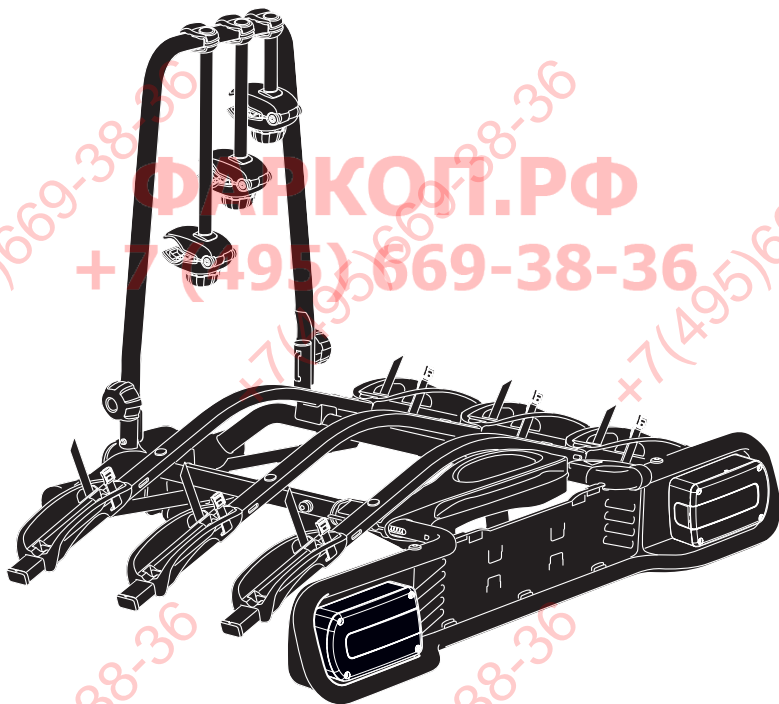

THULE
SWEDEN

Thule EuroRide 943

> Instructions

Max
20 kg

15,7 kg

Max
45 kg

943005

c.20140912
501-7652-02

Bring your life
thule.com

EN Tow bar-mounted bike carrier
 DE Fahrradträger für die Anhängerkupplung
 FR Porte-vélos sur boucle d'attelage
 NL Fietsdrager voor op de trekhaak
 IT Portabici da installare sul gancio da traino
 ES Portabicicletas de bola de remolque
 PT Suporte para bicicleta para engate
 SV Dragkroksmonterad cykelhållare
 DK Cykelholder, der er monteret på anhængertræk
 NO Hengerfestemonterte lasteholdere
 FI Vetokoukkuun kiinnitettävä polkupyöräteline
 ET Haakekonsule paigaldatav jalgrattahoidik
 LV Uz piekabes āķa uzstādāms velosipēdu tūrētājs
 LT Prie gražūlo tvirtinami dviračių laikikliai
 PL Bagażnik rowerowy montowany na haku holowniczym
 RU Устанавливаемое на фаркопе крепление для велосипедов

UK Багажник для велосипедів, що монтується на буксирній штанзі
 BG Багажник за велосипеди, монтиран на теглича
 CS Nosič jízdních kol s montáží na tažné zařízení
 SK Nosič bicyklov s montážou na ťažné zariadenie
 SL Prtljajnik za kolesa za na vlečno kljuko
 HR/BIH Nosač bicikla koji se postavlja na kuku za vuču
 RO Suport pentru bicicletă montat pe bara de tracțiune
 HU Vonóhorogra szerelhető kerékpártartó
 EL Σχάρα ποδηλάτου κοτσαστόρου
 TR Çeki demirine bağlanan bisiklet taşıyıcı
 HE מגמה אופניים על אוגה או תאומה
 AR حامل الدراجة للتثبيت على قضيب القطر
 ZH 拖杆安装式托架
 JA トウバーマウント型サイクルキャリア
 KO 투우바 장착 자전거 캐리어
 TH เครื่องยึดจับจักรยานแบบติดตั้งกับอุปกรณ์ลากพ่วงท้ายรถ