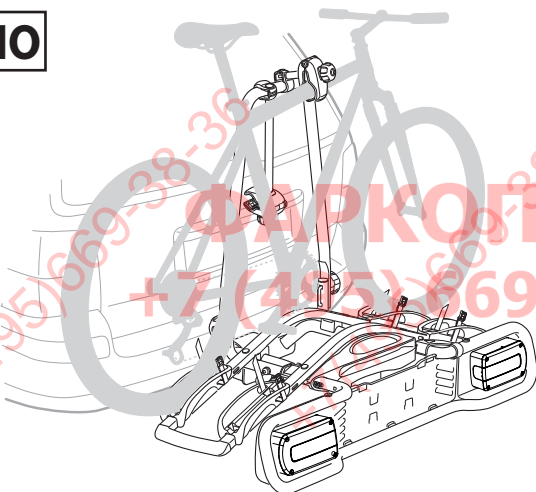

THULE
SWEDEN

Thule EuroRide 943

> Instructions

Max
20 kg

15,7 kg

Max
45 kg

943005

c.20140912
501-7652-02

UK Багажник для велосипедів, що монтується на буксирній штанзі
 BG Багажник за велосипеди, монтиран на теглича
 CS Nosič jízdních kol s montáží na tažné zařízení
 SK Nosič bicyklov s montážou na ťažné zariadenie
 SL Prtljajnik za kolesa za na vlečno kljuko
 HR/BIH Nosač bicikla koji se postavlja na kuku za vuču
 RO Suport pentru bicicletă montat pe bara de tracțiune
 HU Vonóhorogra szerelhető kerékpártartó
 EL Σχάρα ποδηλάτου κοτσαστόρου
 TR Çeki demirine bağlanan bisiklet taşıyıcı
 HE מגמה אופניים על אוגה או תאומה
 AR حامل الدراجة للتثبيت على قضيب القطر
 ZH 拖杆安装式托架
 JA トウバーマウント型サイクルキャリア
 KO 투우바 장착 자전거 캐리어
 TH เครื่องยึดจับจักรยานแบบติดตั้งกับอุปกรณ์ลากพ่วงท้ายรถ

i

Max ↓ x kg		
40 kg	Max 15,7 kg	Max 24,3 kg
50 kg	Max 15,7 kg	Max 34,3 kg
60 kg	Max 15,7 kg	Max 44,3 kg
>65 kg	Max 15,7 kg	Max 45 kg

9

10

982

ФАРКОГ.РФ

+7 (495) 669-38-36

EN Accessories