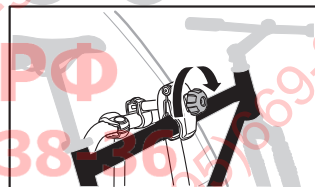

UK Багажник для велосипедів, що монтується на буксирній штанзі
 BG Багажник за велосипеди, монтиран на теглича
 CS Nosič jízdních kol s montáží na tažné zařízení
 SK Nosič bicyklov s montážou na ťažné zariadenie
 SL Prtljajnik za kolesa za na vlečno kljuko
 HR/BIH Nosač bicikla koji se postavlja na kuku za vuču
 RO Suport pentru bicicletă montat pe bara de tracțiune
 HU Vonóhorogra szerelhető kerékpártartó
 EL Σχάρα ποδηλάτου κοτσαστόρου
 TR Çeki demirine bağlanan bisiklet taşıyıcı
 HE מגמה אופניים על אוגה או תאומה
 AR حامل الدراجة للتثبيت على قضيب القطر
 ZH 拖杆安装式托架
 JA トウバーマウント型サイクルキャリア
 KO 투우바 장착 자전거 캐리어
 TH เครื่องยึดจับจักรยานแบบติดตั้งกับอุปกรณ์ลากพ่วงท้ายรถ

i

Max ↓ x kg		
40 kg	Max 15,7 kg	Max 24,3 kg
50 kg	Max 15,7 kg	Max 34,3 kg
60 kg	Max 15,7 kg	Max 44,3 kg
>65 kg	Max 15,7 kg	Max 45 kg

9

10

982

ФАРКОГ.РФ

+7 (495) 669-38-36

EN Accessories