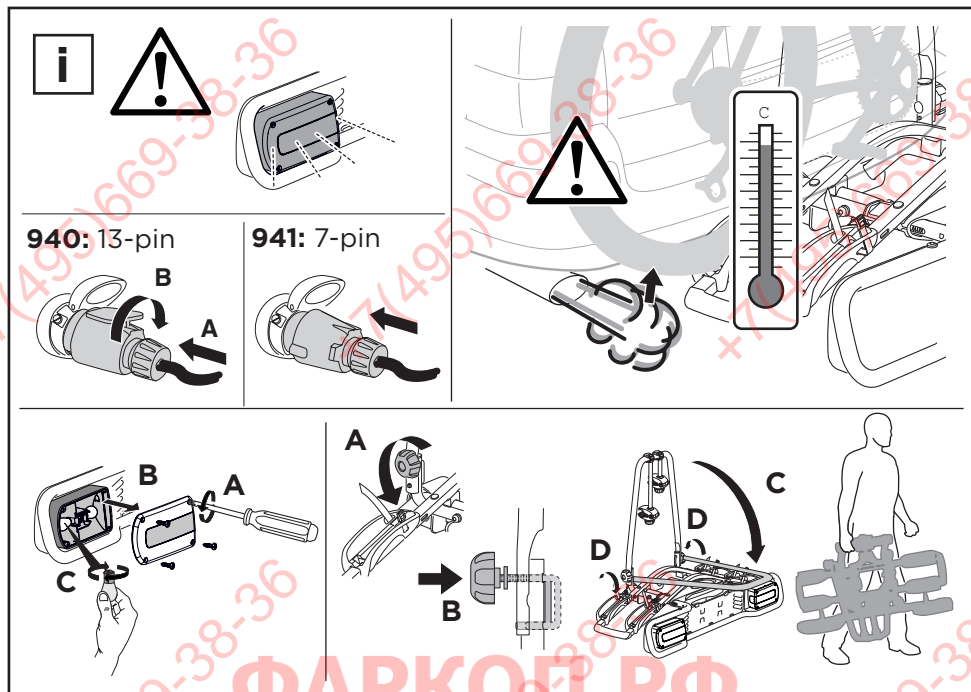

i

Max ↓ x kg		
40 kg	Max 15,7 kg	Max 24,3 kg
50 kg	Max 15,7 kg	Max 34,3 kg
60 kg	Max 15,7 kg	Max 44,3 kg
>65 kg	Max 15,7 kg	Max 45 kg

9

10

982

ФАРКОГ.РФ

+7 (495) 669-38-36

EN Accessories