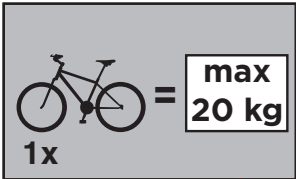

i

Max ↓ x kg		
40 kg	Max 15,7 kg	Max 24,3 kg
50 kg	Max 15,7 kg	Max 34,3 kg
60 kg	Max 15,7 kg	Max 44,3 kg
>65 kg	Max 15,7 kg	Max 45 kg