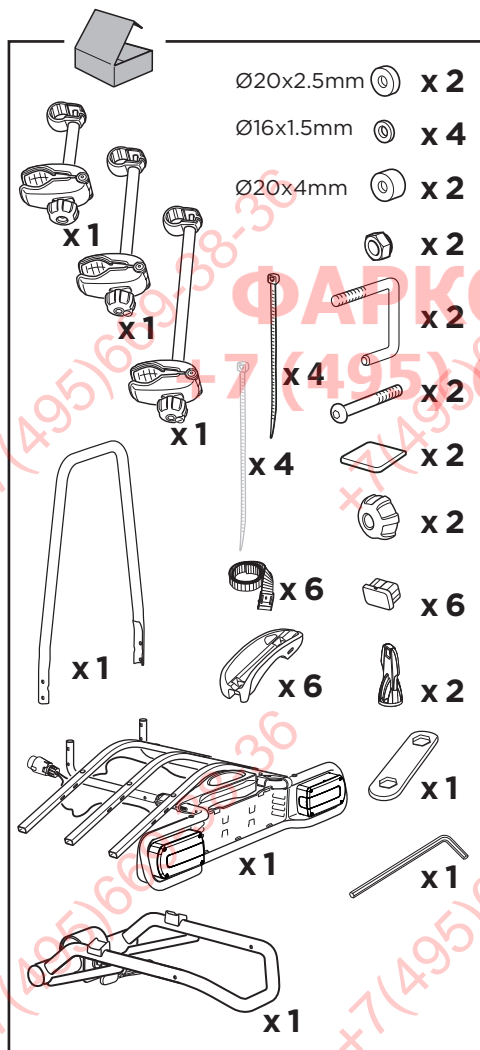

EN Tow bar-mounted bike carrier
DE Fahrradträger für die Anhängerkupplung
FR Porte-vélos sur boucle d'attelage
NL Fietsdrager voor op de trekhaak
IT Portabici da installare sul gancio da traino
ES Portabicicletas de bola de remolque
PT Suporte para bicicleta para engate
SV Dragkroksmonterad cykelhållare
DK Cykelholder, der er monteret på anhængertræk
NO Hengerfestemonterte lasteholdere
FI Vetokoukkuun kiinnitettävä polkupyöräteline
ET Haakekonsule paigaldatav jalgrattahoidik
LV Uz piekabes āķa uzstādāms velosipēdu tūrētājs
LT Prie gražūlo tvirtinami dviračių laikikliai
PL Bagażnik rowerowy montowany na haku holowniczym
RU Устанавливаемое на фаркопе крепление для велосипедов

UK Багажник для велосипедів, що монтується на буксирній штанзі
BG Багажник за велосипеди, монтиран на теглича
CS Nosič jízdních kol s montáží na tažné zařízení
SK Nosič bicyklov s montážou na ťažné zariadenie
SL Prtljajnik za kolesa za na vlečno kljuko
HR/BIH Nosač bicikla koji se postavlja na kuku za vuču
RO Suport pentru bicicletă montat pe bara de tracțiune
HU Vonóhorogra szerelhető kerékpártartó
EL Σχάρα ποδηλάτου κοτσαστόρου
TR Çeki demirine bağlanan bisiklet taşıyıcı
HE מגמה אופניים על אוגה או תאומה
AR حامل الدراجة للتثبيت على قضيب القطر
ZH 拖杆安装式托架
JA トウバーマウント型サイクルキャリア
KO 투우바 장착 자전거 캐리어
TH เครื่องยึดจับจักรยานแบบติดตั้งกับอุปกรณ์ลากพ่วงท้ายรถ