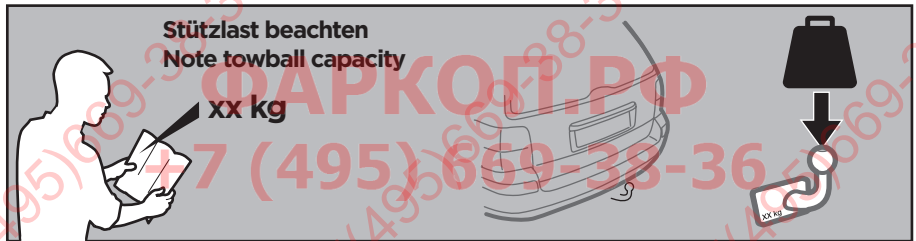

i

Max ↓ x kg		
40 kg	Max 15,7 kg	Max 24,3 kg
50 kg	Max 15,7 kg	Max 34,3 kg
60 kg	Max 15,7 kg	Max 44,3 kg
>65 kg	Max 15,7 kg	Max 45 kg