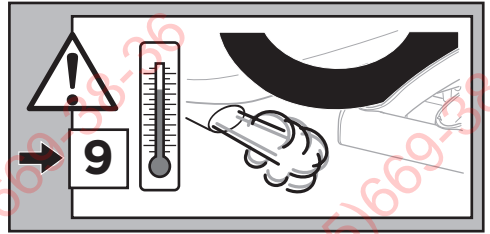

i

Max ↓ x kg		
40 kg	Max 15,7 kg	Max 24,3 kg
50 kg	Max 15,7 kg	Max 34,3 kg
60 kg	Max 15,7 kg	Max 44,3 kg
>65 kg	Max 15,7 kg	Max 45 kg