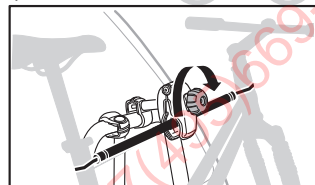

UK Багажник для велосипедів, що монтується на буксирній штанзі
 BG Багажник за велосипеди, монтиран на теглича
 CS Nosič jízdních kol s montáží na tažné zařízení
 SK Nosič bicyklov s montážou na ťažné zariadenie
 SL Prtljajnik za kolesa za na vlečno kljuko
 HR/BIH Nosač bicikla koji se postavlja na kuku za vuču
 RO Suport pentru bicicletă montat pe bara de tracțiune
 HU Vonóhorogra szerelhető kerékpártartó
 EL Σχάρα ποδηλάτου κοτσαστόρου
 TR Çeki demirine bağlanan bisiklet taşıyıcı
 HE מגמה אופניים על אוגה או תאומה
 AR حامل الدراجة للتثبيت على قضيب القطر
 ZH 拖杆安装式托架
 JA トウバーマウント型サイクルキャリア
 KO 투우바 장착 자전거 캐리어
 TH เครื่องยึดจับจักรยานแบบติดตั้งกับอุปกรณ์ลากพ่วงท้ายรถ

i

Max ↓ x kg		
40 kg	Max 15,7 kg	Max 24,3 kg
50 kg	Max 15,7 kg	Max 34,3 kg
60 kg	Max 15,7 kg	Max 44,3 kg
>65 kg	Max 15,7 kg	Max 45 kg

9

10

982

ФАРКОГ.РФ

+7 (495) 669-38-36

EN Accessories