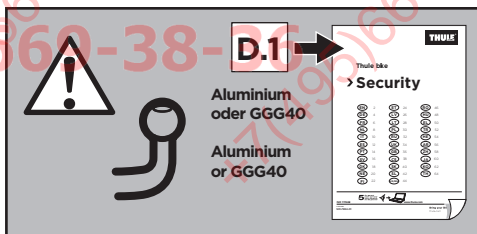

EN Tow bar-mounted bike carrier
DE Fahrradträger für die Anhängerkupplung
FR Porte-vélos sur boucle d'attelage
NL Fietsdrager voor op de trekhaak
IT Portabici da installare sul gancio da traino
ES Portabicicletas de bola de remolque
PT Suporte para bicicleta para engate
SV Dragkroksmonterad cykelhållare
DK Cykelholder, der er monteret på anhængertræk
NO Hengerfestemonterte lasteholdere
FI Vetokoukkuun kiinnitettävä polkupyöräteline
ET Haakekonsule paigaldatav jalgrattahoidik
LV Uz piekabes āķa uzstādāms velosipēdu tūrētājs
LT Prie gražūlo tvirtinami dviračių laikikliai
PL Bagażnik rowerowy montowany na haku holowniczym
RU Устанавливаемое на фаркопе крепление для велосипедов

UK Багажник для велосипедів, що монтується на буксирній штанзі
BG Багажник за велосипеди, монтиран на теглича
CS Nosič jízdních kol s montáží na tažné zařízení
SK Nosič bicyklov s montážou na ťažné zariadenie
SL Prtljajnik za kolesa za na vlečno kljuko
HR/BIH Nosač bicikla koji se postavlja na kuku za vuču
RO Suport pentru bicicletă montat pe bara de tracțiune
HU Vonóhorogra szerelhető kerékpártartó
EL Σχάρα ποδηλάτου κοτσαστόρου
TR Çeki demirine bağlanan bisiklet taşıyıcı
HE מגמה אופניים על אוגה או תאומה
AR حامل الدراجة للتثبيت على قضيب القطر
ZH 拖杆安装式托架
JA トウバーマウント型サイクルキャリア
KO 투우바 장착 자전거 캐리어
TH เครื่องยึดจับจักรยานแบบติดตั้งกับอุปกรณ์ลากพ่วงท้ายรถ