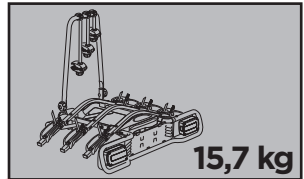

i

Max ↓ x kg		
40 kg	Max 15,7 kg	Max 24,3 kg
50 kg	Max 15,7 kg	Max 34,3 kg
60 kg	Max 15,7 kg	Max 44,3 kg
>65 kg	Max 15,7 kg	Max 45 kg