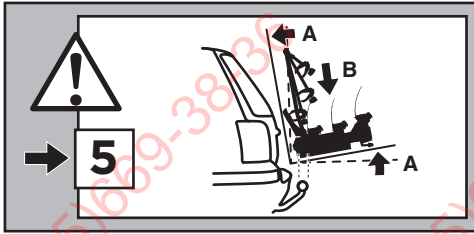

i

Max ↓ x kg		
40 kg	Max 15,7 kg	Max 24,3 kg
50 kg	Max 15,7 kg	Max 34,3 kg
60 kg	Max 15,7 kg	Max 44,3 kg
>65 kg	Max 15,7 kg	Max 45 kg