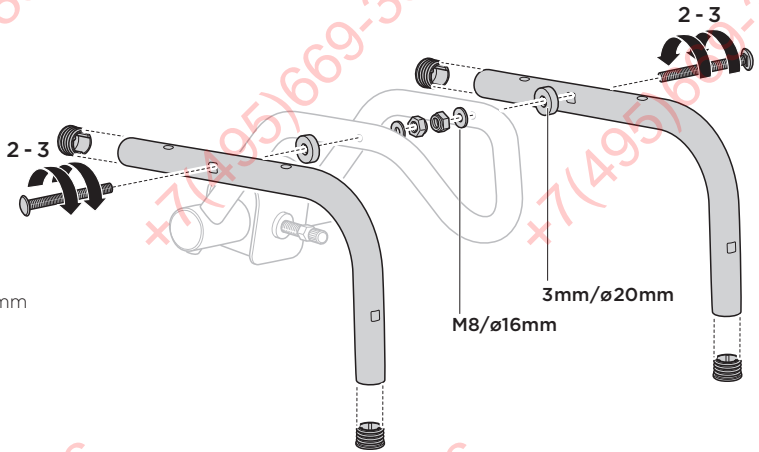

Thule RideOn 950

➤ Instructions

 = MAX
20 kg

 = 9 kg

 = MAX
30 kg

950200
C.20141015
501-7270-03

Bring your life
thule.com

Max ↓		
30 kg	9 kg	Max. 21 kg
40 kg	9 kg	Max. 30 kg
>55 kg	9 kg	Max. 30 kg

2**x2****x4** $\varnothing 30\text{mm}$ **x2** M8/75mm**x2** 3mm/ $\varnothing 20\text{mm}$ **x2** M8/ $\varnothing 16\text{mm}$ **x2** M8**ФАРКОГ.РФ****+7 (495) 669-38-36****3****x2****x4** M6/55mm**x4** M6/ $\varnothing 12\text{mm}$ **x4** M6

4

- x2
- x2
- x2 M8/ø35mm

5

- x4

6

- x1
- x2 M6/75mm
- x2 15mm/ø18mm
- x4 M6/ø12mm
- x2 M6

7**x2** M6

UK Зелений
BG Зелен
CS Zelená
SK Zelená
SL Zelena
HR/BIH Zelena
RO Verde
HU Zöld
AR رَضْخ
EL κοι
TR Yeşil
中文 绿色
한국어 그린
日本語 緑色
ไทย เขียว