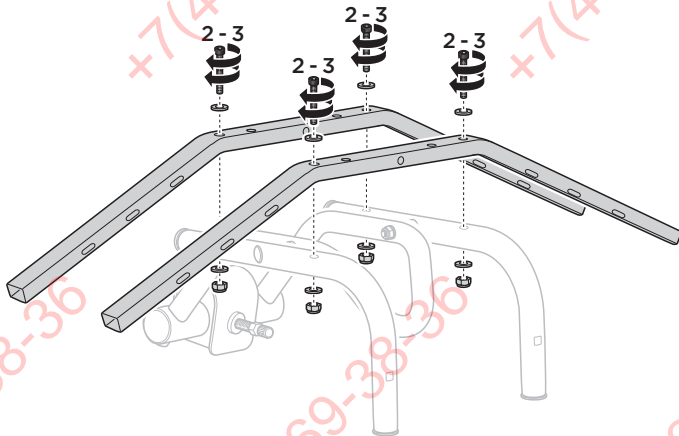

Thule RideOn 950

➤ Instructions

 = MAX
20 kg

 = 9 kg

 = MAX
30 kg

950200
C.20141015
501-7270-03

Bring your life
thule.com

Max ↓		
30 kg	9 kg	Max. 21 kg
40 kg	9 kg	Max. 30 kg
>55 kg	9 kg	Max. 30 kg

2**x2****x4** $\varnothing 30\text{mm}$ **x2** M8/75mm**x2** 3mm/ $\varnothing 20\text{mm}$ **x2** M8/ $\varnothing 16\text{mm}$ **x2** M8**ФАРКОГ.РФ****+7 (495) 669-38-36****3****x2****x4** M6/55mm**x4** M6/ $\varnothing 12\text{mm}$ **x4** M6

4

- x2
- x2
- x2 M8/ø35mm

5

- x4

6

- x1
- x2 M6/75mm
- x2 15mm/ø18mm
- x4 M6/ø12mm
- x2 M6

7**x2** M6

UK Зелений
BG Зелен
CS Zelená
SK Zelená
SL Zelena
HR/BIH Zelena
RO Verde
HU Zöld
AR رَضْخ
EL κοι
TR Yeşil
中文 绿色
한국어 그린
日本語 緑色
ไทย เขียว