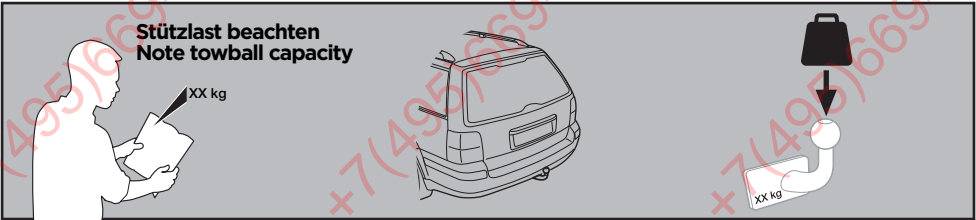

Thule RideOn 950

➤ Instructions

 = MAX
20 kg

 = 9 kg

 = MAX
30 kg

950200
C.20141015
501-7270-03

Bring your life
thule.com

Max ↓		
30 kg	9 kg	Max. 21 kg
40 kg	9 kg	Max. 30 kg
>55 kg	9 kg	Max. 30 kg