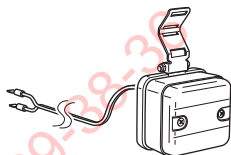

+7(495)669-38-36

526

**Abschließbare
Knebelmutter
Locking Knob**

538

**Kabelschloss
Locking wire**

9762

**Neutrales Kennzeichen
Temporary registration plate**

981 982

**Rahmenadapter
Bike Frame Adapter**

9902

**3 Bremsleuchte
3rd Brake-light**

THULE
SWEDEN

ONE KEY SYSTEM

THULE
ONE KEY SYSTEM

544 (x4)

596 (x6)