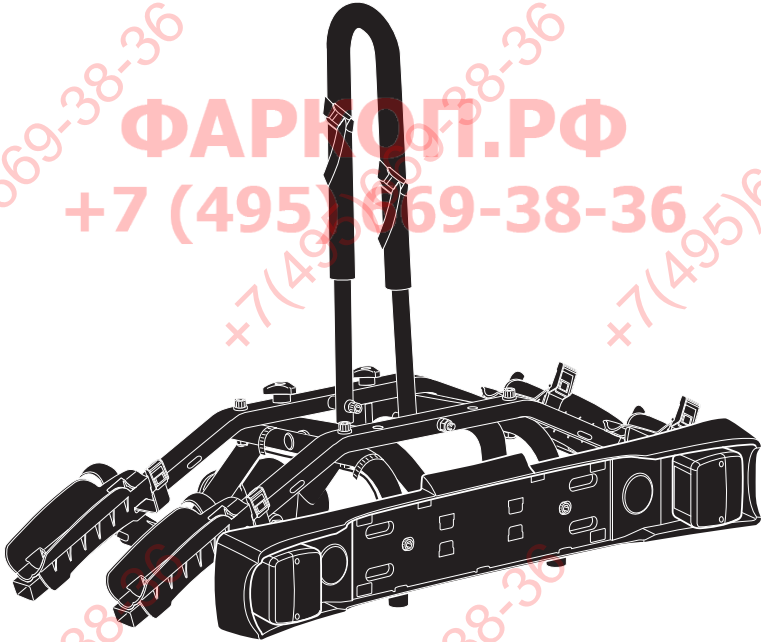

Thule RideOn 950

➤ Instructions

 = MAX
20 kg

 = 9 kg

 = MAX
30 kg

950200
C.20141015
501-7270-03

Bring your life
thule.com

Max ↓		
30 kg	9 kg	Max. 21 kg
40 kg	9 kg	Max. 30 kg
>55 kg	9 kg	Max. 30 kg

4

- x2
- x2
- x2 M8/ø35mm

5

- x4

6

- x1
- x2 M6/75mm
- x2 15mm/ø18mm
- x4 M6/ø12mm
- x2 M6

7**x2** M6

UK Зелений
BG Зелен
CS Zelená
SK Zelená
SL Zelena
HR/BIH Zelena
RO Verde
HU Zöld
AR رَضْخ
EL κοι
TR Yeşil
中文 绿色
한국어 그린
日本語 緑色
ไทย เขียว