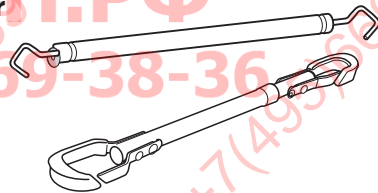

981 982

**Rahmenadapter
Bike Frame Adapter**