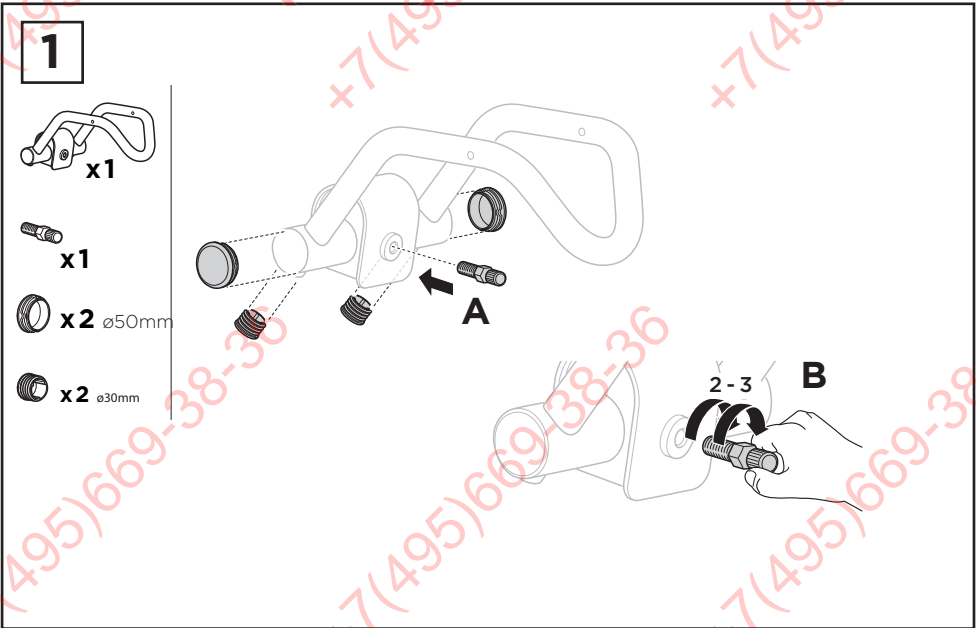

Thule RideOn 950

➤ Instructions

 = MAX
20 kg

 = 9 kg

 = MAX
30 kg

950200
C.20141015
501-7270-03

Bring your life
thule.com

Max ↓		
30 kg	9 kg	Max. 21 kg
40 kg	9 kg	Max. 30 kg
>55 kg	9 kg	Max. 30 kg

2**x2****x4** $\varnothing 30\text{mm}$ **x2** M8/75mm**x2** 3mm/ $\varnothing 20\text{mm}$ **x2** M8/ $\varnothing 16\text{mm}$ **x2** M8**ФАРКОГ.РФ****+7 (495) 669-38-36****3****x2****x4** M6/55mm**x4** M6/ $\varnothing 12\text{mm}$ **x4** M6

4

- x2
- x2
- x2 M8/ø35mm

5

- x4

6

- x1
- x2 M6/75mm
- x2 15mm/ø18mm
- x4 M6/ø12mm
- x2 M6

7**x2** M6

UK Зелений
BG Зелен
CS Zelená
SK Zelená
SL Zelena
HR/BIH Zelena
RO Verde
HU Zöld
AR رَضْخ
EL κοι
TR Yeşil
中文 绿色
한국어 그린
日本語 緑色
ไทย เขียว