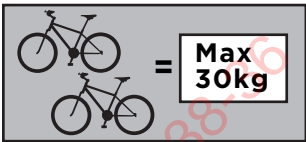

Thule RideOn 950

➤ Instructions

 = MAX
20 kg

 = 9 kg

 = MAX
30 kg

950200
C.20141015
501-7270-03

Bring your life
thule.com

Max ↓		
30 kg	9 kg	Max. 21 kg
40 kg	9 kg	Max. 30 kg
>55 kg	9 kg	Max. 30 kg