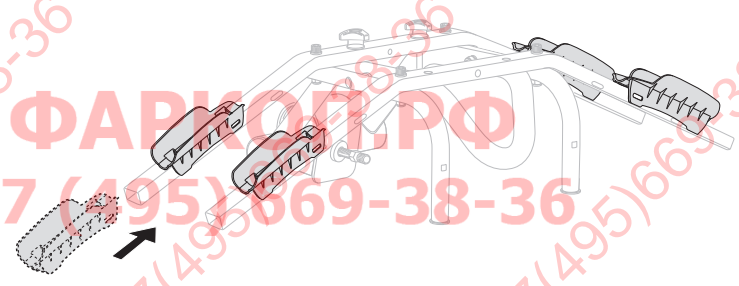

Thule RideOn 950

➤ Instructions

 = MAX
20 kg

 = 9 kg

 = MAX
30 kg

950200
C.20141015
501-7270-03

Bring your life
thule.com

Max ↓		
30 kg	9 kg	Max. 21 kg
40 kg	9 kg	Max. 30 kg
>55 kg	9 kg	Max. 30 kg

2**x2****x4** $\varnothing 30\text{mm}$ **x2** M8/75mm**x2** 3mm/ $\varnothing 20\text{mm}$ **x2** M8/ $\varnothing 16\text{mm}$ **x2** M8**ФАРКОГ.РФ****+7 (495) 669-38-36****3****x2****x4** M6/55mm**x4** M6/ $\varnothing 12\text{mm}$ **x4** M6

4

- x2
- x2
- x2 M8/ø35mm

5

- x4

6

- x1
- x2 M6/75mm
- x2 15mm/ø18mm
- x4 M6/ø12mm
- x2 M6

7**x2** M6

UK Зелений
BG Зелен
CS Zelená
SK Zelená
SL Zelena
HR/BIH Zelena
RO Verde
HU Zöld
AR رَضْخ
EL κοι
TR Yeşil
中文 绿色
한국어 그린
日本語 緑色
ไทย เขียว