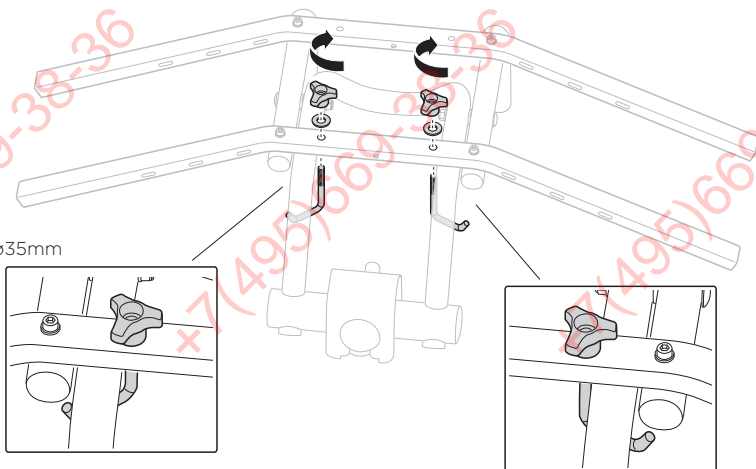

Thule RideOn 950

➤ Instructions

 = MAX
20 kg

 = 9 kg

 = MAX
30 kg

950200
C.20141015
501-7270-03

Bring your life
thule.com

Max ↓		
30 kg	9 kg	Max. 21 kg
40 kg	9 kg	Max. 30 kg
>55 kg	9 kg	Max. 30 kg

4

- x2
- x2
- x2 M8/ø35mm

5

- x4

6

- x1
- x2 M6/75mm
- x2 15mm/ø18mm
- x4 M6/ø12mm
- x2 M6

7**x2** M6

UK Зелений
BG Зелен
CS Zelená
SK Zelená
SL Zelena
HR/BIH Zelena
RO Verde
HU Zöld
AR رَضْخ
EL κοι
TR Yeşil
中文 绿色
한국어 그린
日本語 緑色
ไทย เขียว