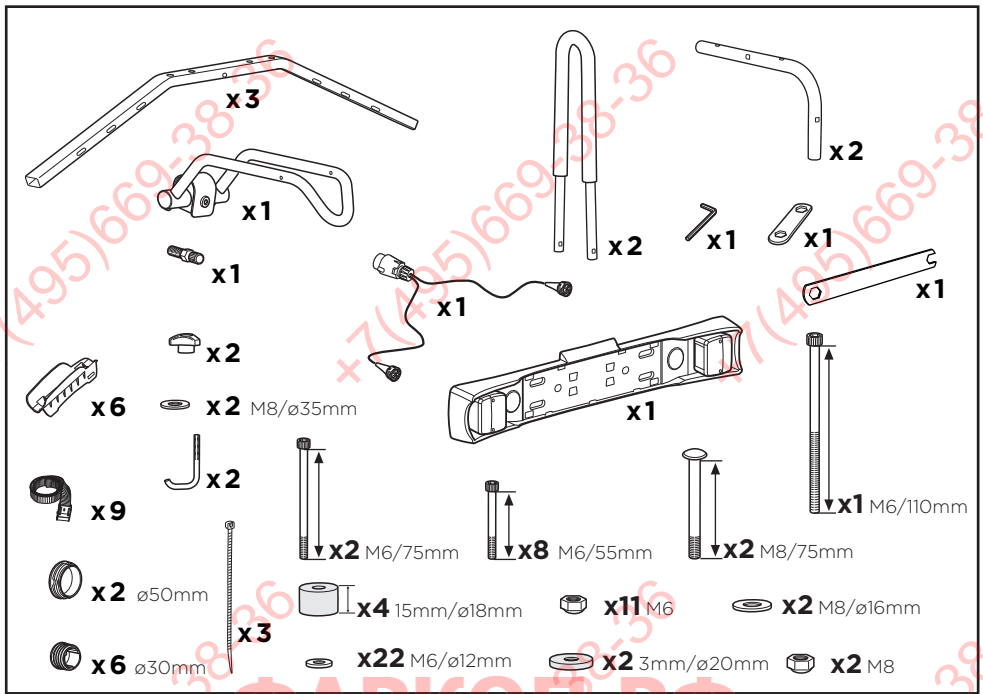

# ➤ Instructions

 = MAX  
20 kg

 = 12kg

 = MAX  
45kg

950300

C.20141015  
501-7271-03

Bring your life  
thule.com

**Stützlast beachten**  
**Note towball capacity**

<b>30 kg</b>	<b>12 kg</b>	<b>Max. 18 kg</b>
<b>40 kg</b>	<b>12 kg</b>	<b>Max. 45 kg</b>
<b>&gt;55 kg</b>	<b>12 kg</b>	<b>Max. 45 kg</b>

**1**

- x1
- x1
- x2 ø50mm
- x2 ø30mm

**A**

**B**

2-3

**2**

**3**

**4****x2****x2****x2** M8/ø35mm**5****x6****6****x2****x1** M6/110mm**x2** M6/75mm**x2** 15mm/ø18mm**x4** M6/ø12mm**x2** M6

7

-  x3
-  x2 M6/55mm
-  x4 M6/ø12mm
-  x2 M6

- UK** Зелений
- BG** Зелен
- CS** Zelená
- SK** Zelená
- SL** Zelena
- HR/BIH** Zelena
- RO** Verde
- HU** Zöld
- AR** رضىخ
- EL** κροιο
- TR** Yeşil
- 中文** 绿色
- 한국어** 클리언
- 日本語** 绿色
- ไทย** เขียว

8

x1

x1

9

x1

C

D

35kg  
90Nm