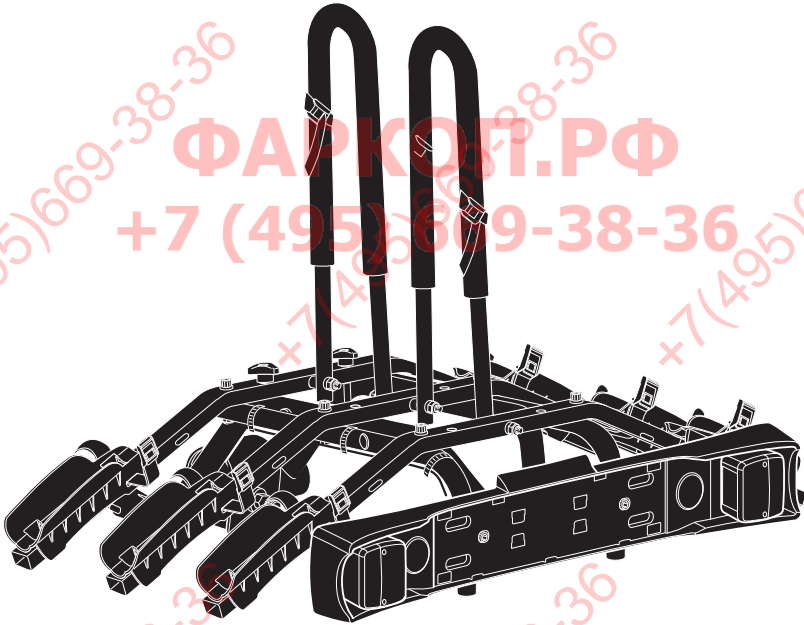

Thule RideOn 950

# ➤ Instructions

 = MAX  
20 kg

 = 12kg

 = MAX  
45kg

950300

C.20141015  
501-7271-03

Bring your life  
thule.com

**Stützlast beachten**  
**Note towball capacity**

<b>30 kg</b>	<b>12 kg</b>	<b>Max. 18 kg</b>
<b>40 kg</b>	<b>12 kg</b>	<b>Max. 45 kg</b>
<b>&gt;55 kg</b>	<b>12 kg</b>	<b>Max. 45 kg</b>

**1**

- x1
- x1
- x2 ø50mm
- x2 ø30mm

**A**

**B**

2-3

**2**

**3**

8

x1

x1

9

x1

C

D

35kg  
90Nm