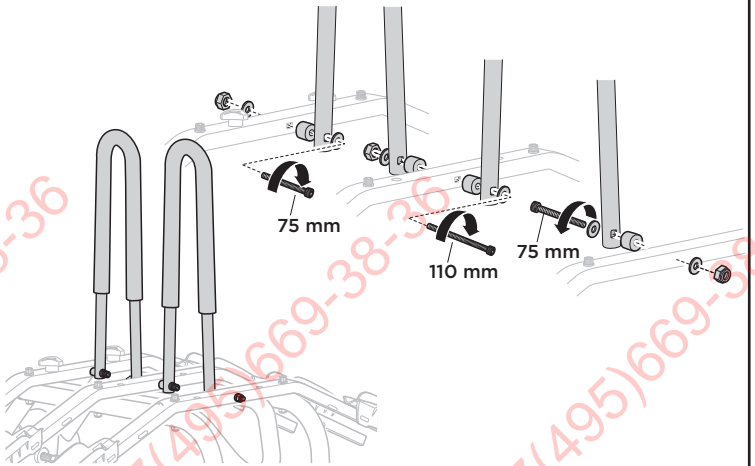

# ➤ Instructions

 = MAX  
20 kg

 = 12kg

 = MAX  
45kg

950300

C.20141015  
501-7271-03

Bring your life  
thule.com

**Stützlast beachten**  
**Note towball capacity**

<b>30 kg</b>	<b>12 kg</b>	<b>Max. 18 kg</b>
<b>40 kg</b>	<b>12 kg</b>	<b>Max. 45 kg</b>
<b>&gt;55 kg</b>	<b>12 kg</b>	<b>Max. 45 kg</b>

**1**

- x1
- x1
- x2 ø50mm
- x2 ø30mm

**A**

**B**

2-3

**2**

**3**

**4****x2****x2****x2** M8/ø35mm**5****x6****6****x2****x1** M6/110mm**x2** M6/75mm**x2** 15mm/ø18mm**x4** M6/ø12mm**x2** M6

7

-  x3
-  x2 M6/55mm
-  x4 M6/ø12mm
-  x2 M6

- UK** Зелений
- BG** Зелен
- CS** Zelená
- SK** Zelená
- SL** Zelena
- HR/BIH** Zelena
- RO** Verde
- HU** Zöld
- AR** رضىخ
- EL** κροιο
- TR** Yeşil
- 中文** 绿色
- 한국어** 클리언
- 日本語** 绿色
- ไทย** เขียว

8

x1

x1

9

x1

C

D

35kg  
90Nm