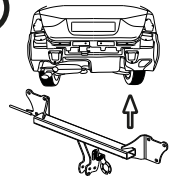

3

19

	M12x1,5 3x
	PP12 3x