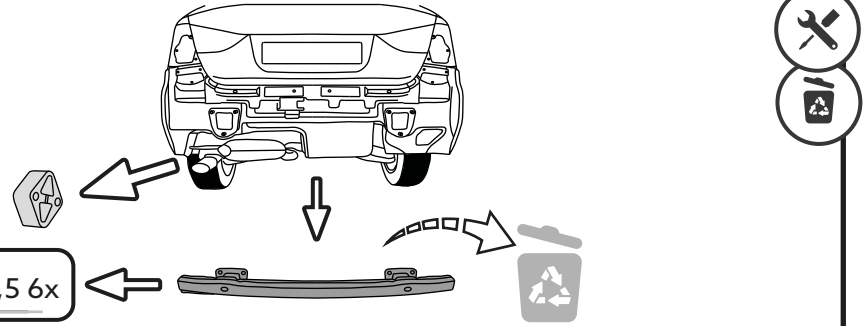

2

M12x1,5 6x