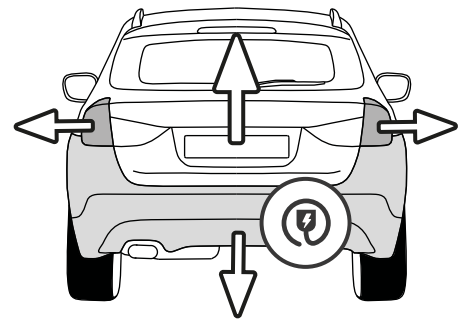

1

5

2

M12x1,5 6x

3

19

	M12x1,5 3x
	PP12 3x

4

19

	M12x1,5 3x
	PP12 3x

Location
Vlachy 142, 032 13 Vlachy

Phone
+ 421 44 55 93 434

Website
www.galia.sk

Email
galia@galia.sk

Location
Vlachy 142, 032 13 Vlachy

Phone
+ 421 44 55 93 434

Website
www.galia.sk

Email
galia@galia.sk