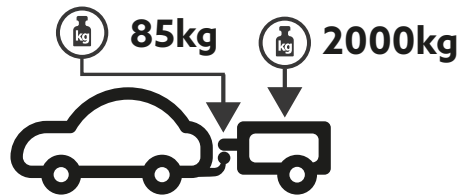

BMW X1 E84

2009 - 2015

e27 | 00 0538

$$D = \frac{\text{MAX kg} \times \text{MAX kg}}{\text{MAX kg} + \text{MAX kg}} \times 0,00981$$

$$D = 10,21 \text{ kN}$$

- M8x40 - 1x
- M12x70 - 2x (A)
- M12x90 - 2x (I)
- M12x19 - 4x (C)
- SMB - 1x
- M12 - 2x (A, I)
- M12x1,5 - 6x (původně) (original)
- P8 - 1x
- PP12 - 8x (A, I)
- PP12 - 10x (C)
- PR14 - 1x