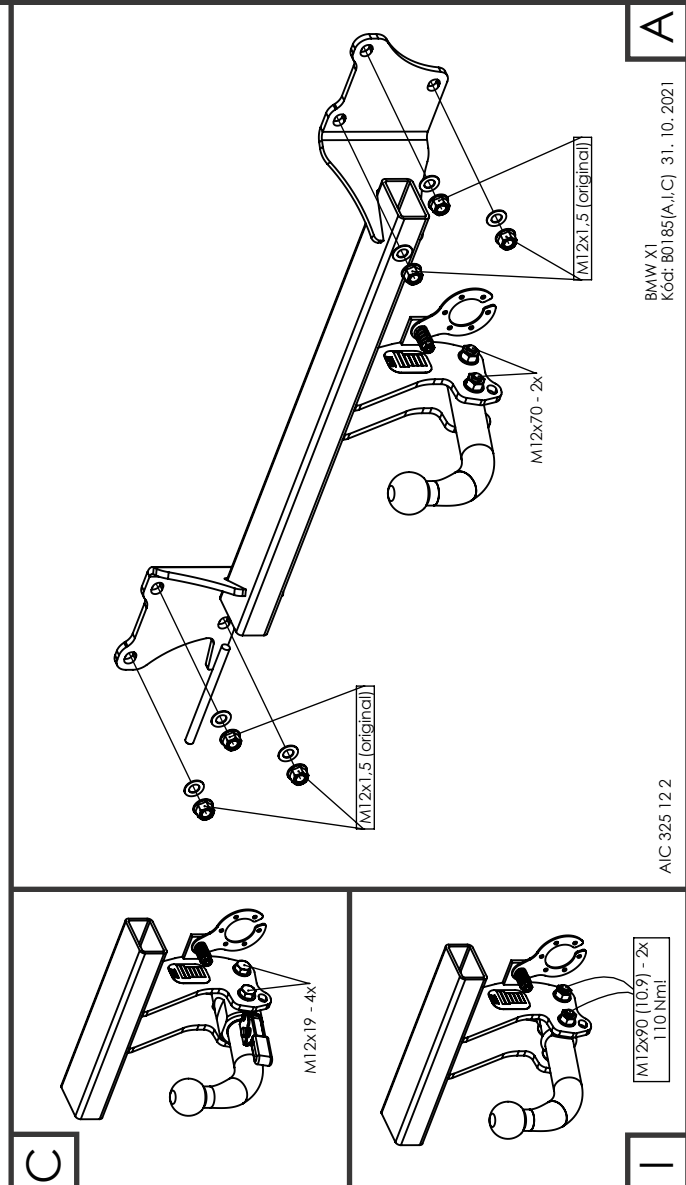

BMW X1 E84

2009 - 2015

e27 | 00 0538

$$D = \frac{\text{MAX kg} \times \text{MAX kg}}{\text{MAX kg} + \text{MAX kg}} \times 0,00981$$

$$D = 10,21 \text{ kN}$$

- M8x40 - 1x
- M12x70 - 2x (A)
- M12x90 - 2x (I)
- M12x19 - 4x (C)
- SMB - 1x
- M12 - 2x (A, I)
- M12x1,5 - 6x (původně) (original)
- P8 - 1x
- PP12 - 8x (A, I)
- PP12 - 10x (C)
- PR14 - 1x