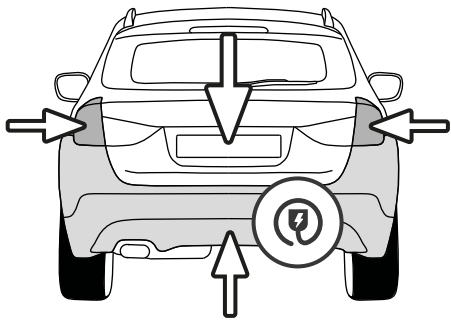

1

5

2

M12x1,5 6x

3

19

	M12x1,5 3x
	PP12 3x

4

19

	M12x1,5 3x
	PP12 3x

Location
Vlachy 142, 032 13 Vlachy

Phone
+ 421 44 55 93 434

Website
www.galia.sk

Email
galia@galia.sk

Location
Vlachy 142, 032 13 Vlachy

Phone
+ 421 44 55 93 434

Website
www.galia.sk

Email
galia@galia.sk