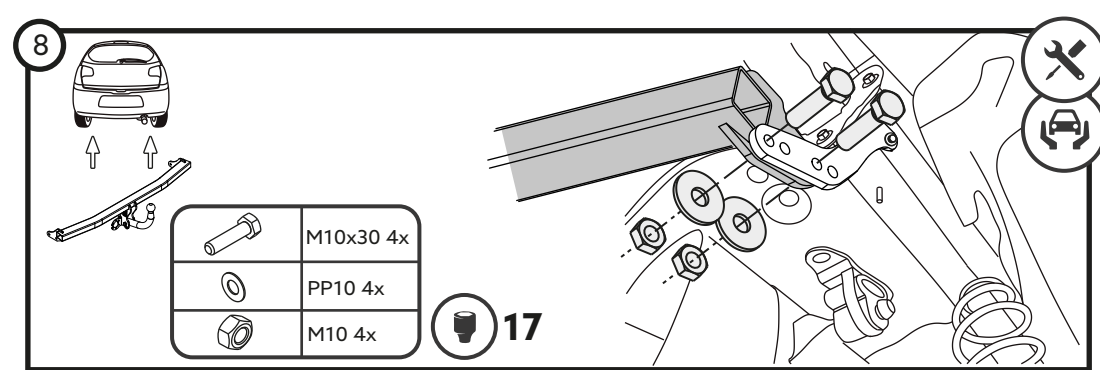

 **CITROEN C3**
hatchback

 **2001 - 2016**

e27 | **01 0173**

$$D = \frac{\text{MAX kg} \times \text{MAX kg}}{\text{MAX kg} + \text{MAX kg}} \times 0,00981$$

PP10 - 8x
PP12 - 2x (A, I)
PP12 - 4x (C)

M10 - 4x
M12 - 2x (A, I)

M10x30 - 8x
M12x70 - 2x (A)
M12x90 - 2x (I)
M12x19 - 3x (C)
M12x21 - 1x (C)

Location
Vlachy 142, 032 13 Vlachy

Phone
+ 421 44 55 93 434

Website
www.galia.sk

Email
galia@galia.sk

Location
Vlachy 142, 032 13 Vlachy