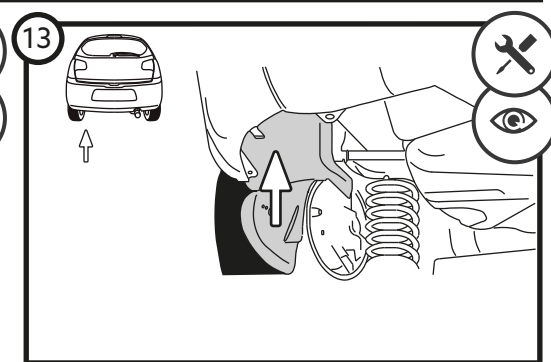

Location
Vlachy 142, 032 13 Vlachy

Phone
+ 421 44 55 93 434

Website
www.galia.sk

Email
galia@galia.sk

Location
Vlachy 142, 032 13 Vlachy

Phone
+ 421 44 55 93 434

Website
www.galia.sk

Email
galia@galia.sk