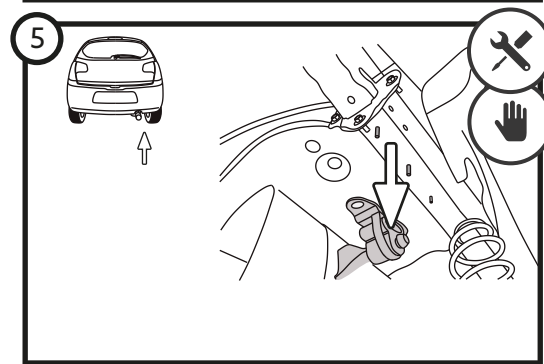

Location
Vlachy 142, 032 13 Vlachy

Phone
+ 421 44 55 93 434

Website
www.galia.sk

Email
galia@galia.sk

Location
Vlachy 142, 032 13 Vlachy

Phone
+ 421 44 55 93 434

Website
www.galia.sk

Email
galia@galia.sk