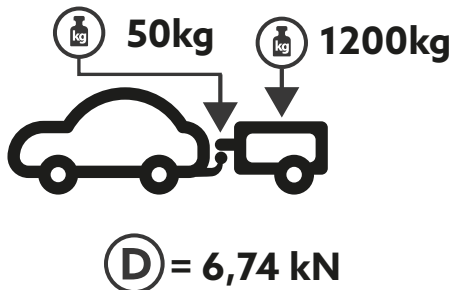

 **CITROEN C3**
hatchback

 **2001 - 2016**

e27 | **01 0173**

$$D = \frac{\text{MAX kg} \times \text{MAX kg}}{\text{MAX kg} + \text{MAX kg}} \times 0,00981$$

PP10 - 8x
PP12 - 2x (A, I)
PP12 - 4x (C)

M10 - 4x
M12 - 2x (A, I)