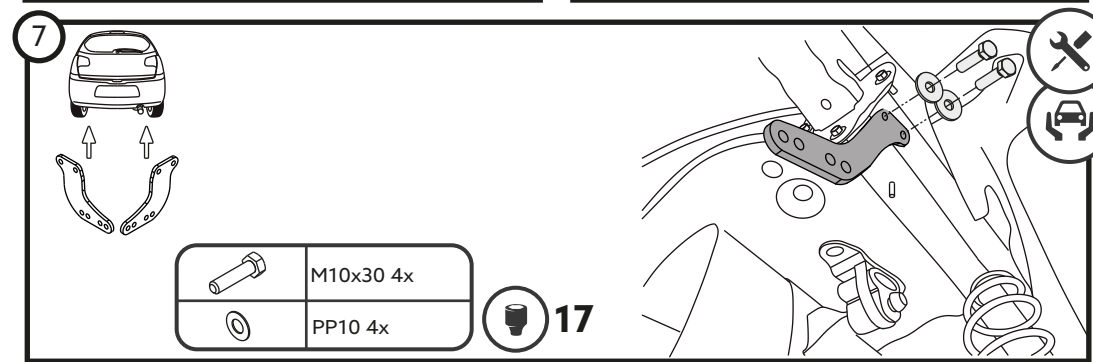

Location
Vlachy 142, 032 13 Vlachy

Phone
+ 421 44 55 93 434

Website
www.galia.sk

Email
galia@galia.sk

Location
Vlachy 142, 032 13 Vlachy

Phone
+ 421 44 55 93 434

Website
www.galia.sk

Email
galia@galia.sk