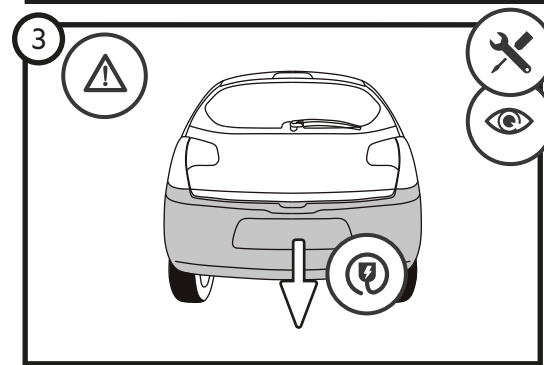

Location
Vlachy 142, 032 13 Vlachy

Phone
+ 421 44 55 93 434

Website
www.galia.sk

Email
galia@galia.sk

Location
Vlachy 142, 032 13 Vlachy

Phone
+ 421 44 55 93 434

Website
www.galia.sk

Email
galia@galia.sk