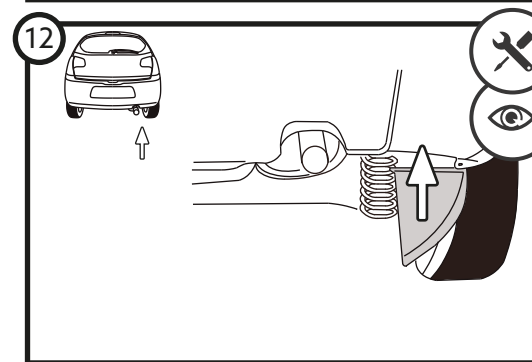

Location
Vlachy 142, 032 13 Vlachy

Phone
+ 421 44 55 93 434

Website
www.galia.sk

Email
galia@galia.sk

Location
Vlachy 142, 032 13 Vlachy

Phone
+ 421 44 55 93 434

Website
www.galia.sk

Email
galia@galia.sk