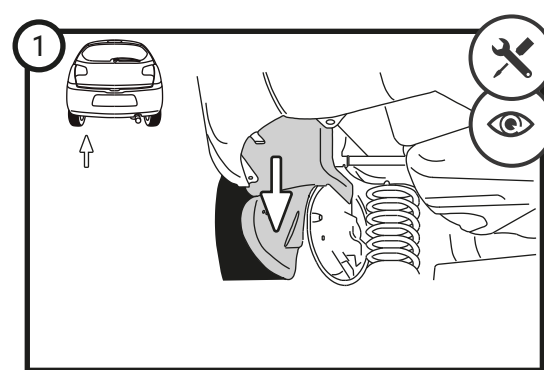

Location
Vlachy 142, 032 13 Vlachy

Phone
+ 421 44 55 93 434

Website
www.galia.sk

Email
galia@galia.sk

Location
Vlachy 142, 032 13 Vlachy

Phone
+ 421 44 55 93 434

Website
www.galia.sk

Email
galia@galia.sk