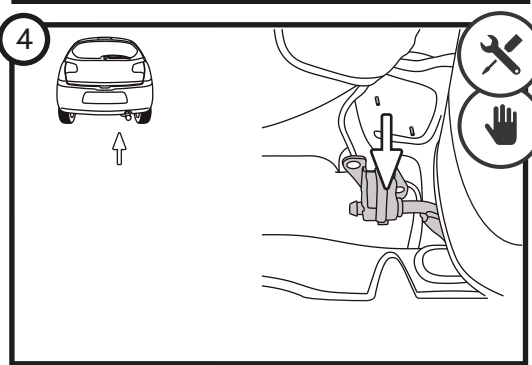

Location
Vlachy 142, 032 13 Vlachy

Phone
+ 421 44 55 93 434

Website
www.galia.sk

Email
galia@galia.sk

Location
Vlachy 142, 032 13 Vlachy

Phone
+ 421 44 55 93 434

Website
www.galia.sk

Email
galia@galia.sk