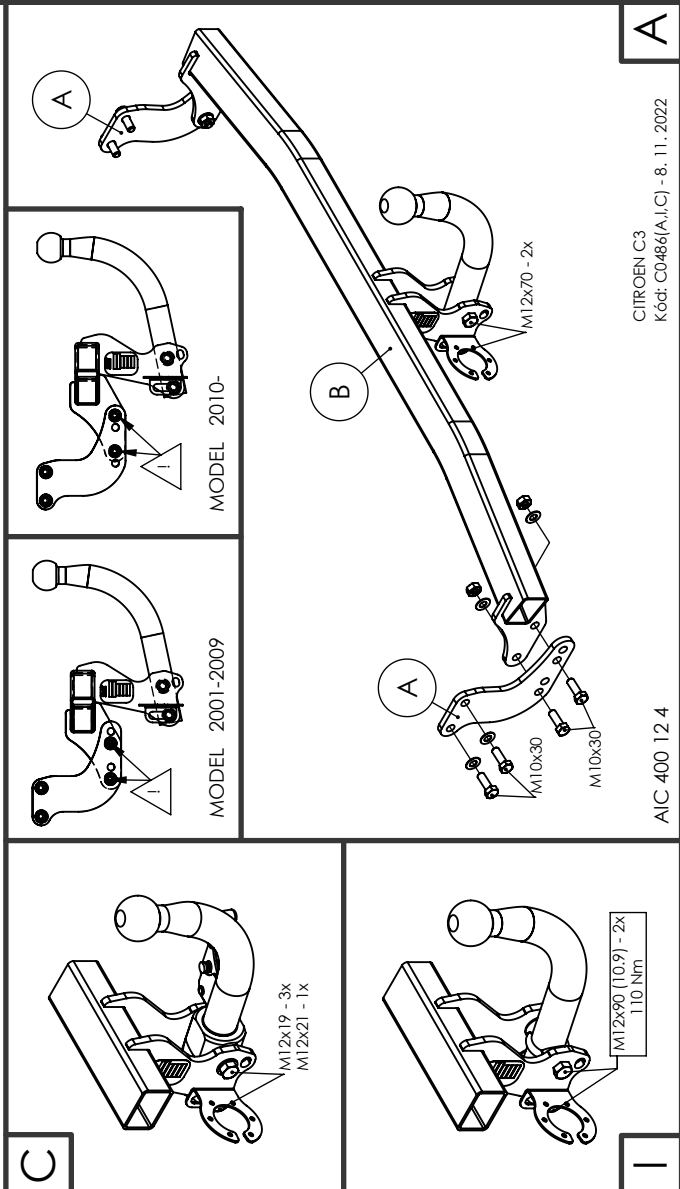

 **CITROEN C3**
hatchback

 **2001 - 2016**

e27 | **01 0173**

$$D = \frac{\text{MAX kg} \times \text{MAX kg}}{\text{MAX kg} + \text{MAX kg}} \times 0,00981$$

PP10 - 8x
PP12 - 2x (A, I)
PP12 - 4x (C)

M10 - 4x
M12 - 2x (A, I)

M10x30 - 8x
M12x70 - 2x (A)
M12x90 - 2x (I)
M12x19 - 3x (C)
M12x21 - 1x (C)

Location
Vlachy 142, 032 13 Vlachy

Phone
+ 421 44 55 93 434

Website
www.galia.sk

Email
galia@galia.sk

Location
Vlachy 142, 032 13 Vlachy