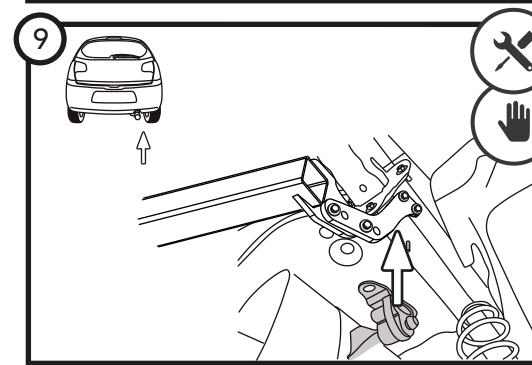

Location
Vlachy 142, 032 13 Vlachy

Phone
+ 421 44 55 93 434

Website
www.galia.sk

Email
galia@galia.sk

Location
Vlachy 142, 032 13 Vlachy

Phone
+ 421 44 55 93 434

Website
www.galia.sk

Email
galia@galia.sk