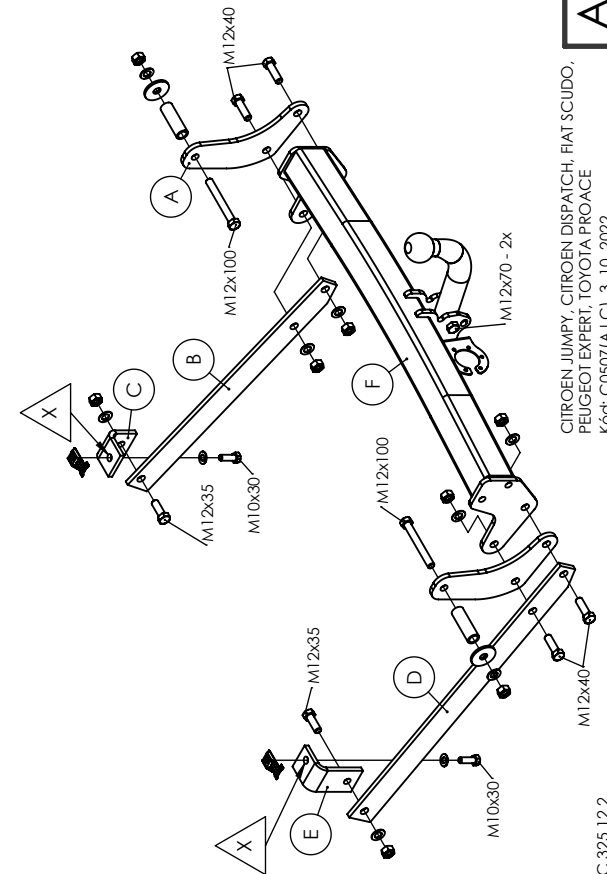

**CITROEN Jumpy II**  
**CITROEN Dispatch**  
**FIAT Scudo**  
**PEUGEOT Expert**  
**TOYOTA ProAce**

**2006 - 2016**

**e27** | **02 0251**

$$D = \frac{\text{MAX kg} \times \text{MAX kg}}{\text{MAX kg} + \text{MAX kg}} \times 0,00981$$

$$D = 11,93 \text{ kN}$$

- M10x30 - 2x
- M12x35 - 2x
- M12x40 - 4x
- M12x100 - 2x
- M12x70 - 2x (A)
- M12x90 - 2x (I)
- M12x19 - 3x (C)
- M12x21 - 1x (C)
- M10x30
- M12 - 10x (A, I)
- M12 - 8x (C)
- M12 - 10x (A, I)
- PP12 - 10x (A, I)
- PP12 - 12x (C)
- P12 - 2x
- M10x30
- M12x100
- M12x40
- M12x70 - 2x
- M10x30
- M12x35
- M12x40
- M10x30
- M12x19 - 3x
- M12x21 - 1x
- M12x90 (10:9) - 2x
- 110 Nm
- R21x66 - 2ks

CITROEN JUMPY, CITROEN DISPATCH, FIAT SCUDO,  
 PEUGEOT EXPERT, TOYOTA PROACE  
 Kód: C0507(A,C) 3. 10. 2022

AIC 325 12 2

Location  
 Vlachy 142, 032 13 Vlachy

Phone  
 + 421 44 55 93 434

Website  
 www.galia.sk