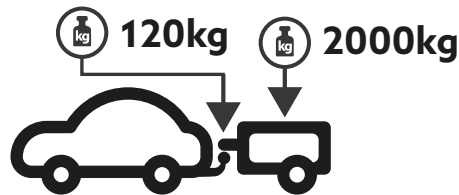

**CITROEN Jumpy II**  
**CITROEN Dispatch**  
**FIAT Scudo**  
**PEUGEOT Expert**  
**TOYOTA ProAce**

**2006 - 2016**

**e27** | **02 0251**

$$D = \frac{\text{MAX kg} \times \text{MAX kg}}{\text{MAX kg} + \text{MAX kg}} \times 0,00981$$