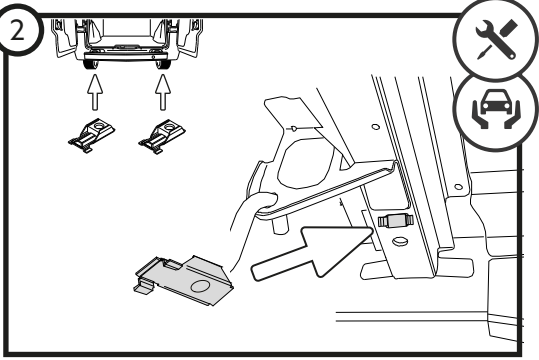

Location
Vlachy 142, 032 13 Vlachy

Phone
+ 421 44 55 93 434

Website
www.galia.sk

Email
galia@galia.sk

Location
Vlachy 142, 032 13 Vlachy

Phone
+ 421 44 55 93 434

Website
www.galia.sk

Email
galia@galia.sk