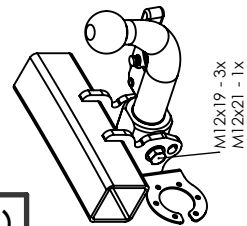

**CITROEN Jumpy II**  
**CITROEN Dispatch**  
**FIAT Scudo**  
**PEUGEOT Expert**  
**TOYOTA ProAce**

**2006 - 2016**

**e27** | **02 0251**

$$D = \frac{\text{MAX kg} \times \text{MAX kg}}{\text{MAX kg} + \text{MAX kg}} \times 0,00981$$

$$D = 11,93 \text{ kN}$$

- M10x30 - 2x
- M12x35 - 2x
- M12x40 - 4x
- M12x100 - 2x
- M12x70 - 2x (A)
- M12x90 - 2x (I)
- M12x19 - 3x (C)
- M12x21 - 1x (C)
- M10x30
- M12 - 10x (A, I)
- M12 - 8x (C)
- M12 - 10x (A, I)
- PP12 - 10x (A, I)
- PP12 - 12x (C)
- P12 - 2x
- M10x30
- M12x100
- M12x40
- M12x70 - 2x
- M10x30
- M12x35
- M12x40
- M10x30
- M12x19 - 3x
- M12x21 - 1x
- M12x90 (10:9) - 2x
- 110 Nm
- R21x66 - 2ks