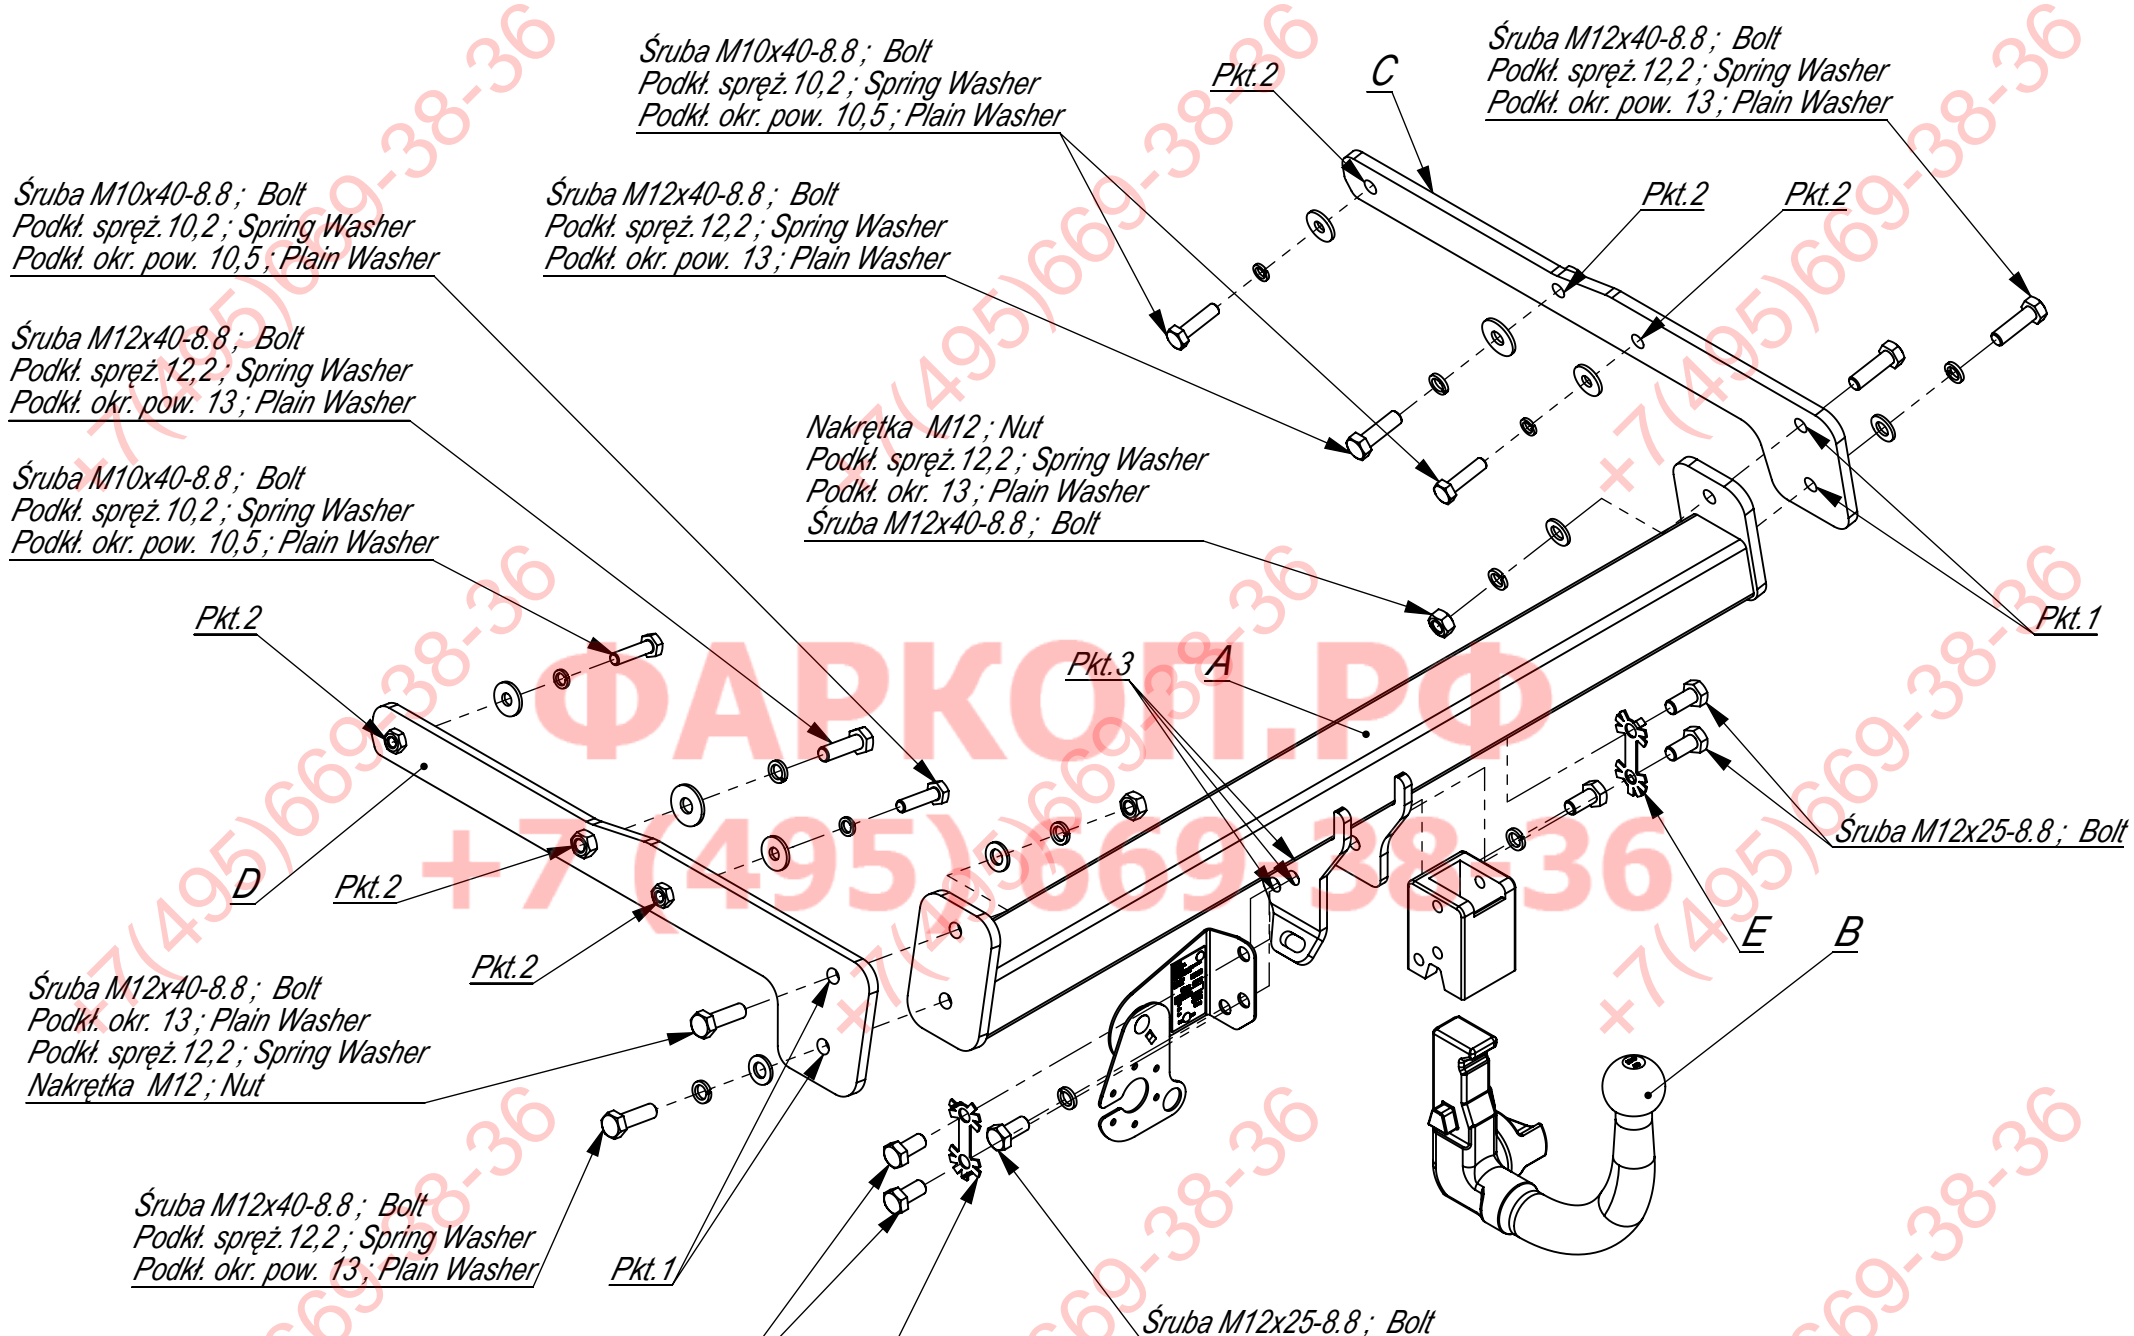

Śruba M12x40-8.8; Bolt  
Podkt. okr. 13; Plain Washer  
Podkt. spręż. 12,2; Spring Washer  
Nakrętka M12; Nut

Śruba M12x40-8.8; Bolt  
Podkt. spręż. 12,2; Spring Washer  
Podkt. okr. pow. 13; Plain Washer

Śruba M12x25-8.8; Bolt

Śruba M10x40-8.8; Bolt  
Podkt. spręż. 10,2; Spring Washer  
Podkt. okr. pow. 10,5; Plain Washer

Śruba M12x40-8.8; Bolt  
Podkt. spręż. 12,2; Spring Washer  
Podkt. okr. pow. 13; Plain Washer

Nakrętka M12; Nut  
Podkt. spręż. 12,2; Spring Washer  
Podkt. okr. 13; Plain Washer  
Śruba M12x40-8.8; Bolt

Śruba M12x40-8.8; Bolt  
Podkt. spręż. 12,2; Spring Washer  
Podkt. okr. pow. 13; Plain Washer

Śruba M12x25-8.8; Bolt

Śruba M12x25-8.8; Bolt

Nr katalogowy  
E/A38

Marka  
Ford Galaxy  
Ford S-Max

od 2006 ->  
od 06-05/10

96-111 Kowiesy, Chojnata 23 A  
tel. +48 46 831 73 31