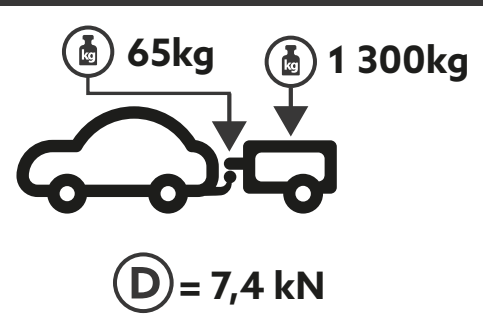

 **FORD Focus kombi**

 **1998 - 2005**

e27 | **00 0271**

$$D = \frac{\text{MAX kg} \times \text{MAX kg}}{\text{MAX kg} + \text{MAX kg}} \times 0,00981$$

A
 FORD FOCUS KOMBI
 Kód: F0495 (AIC) - 11. 1. 2024
 AIC 400 12 4