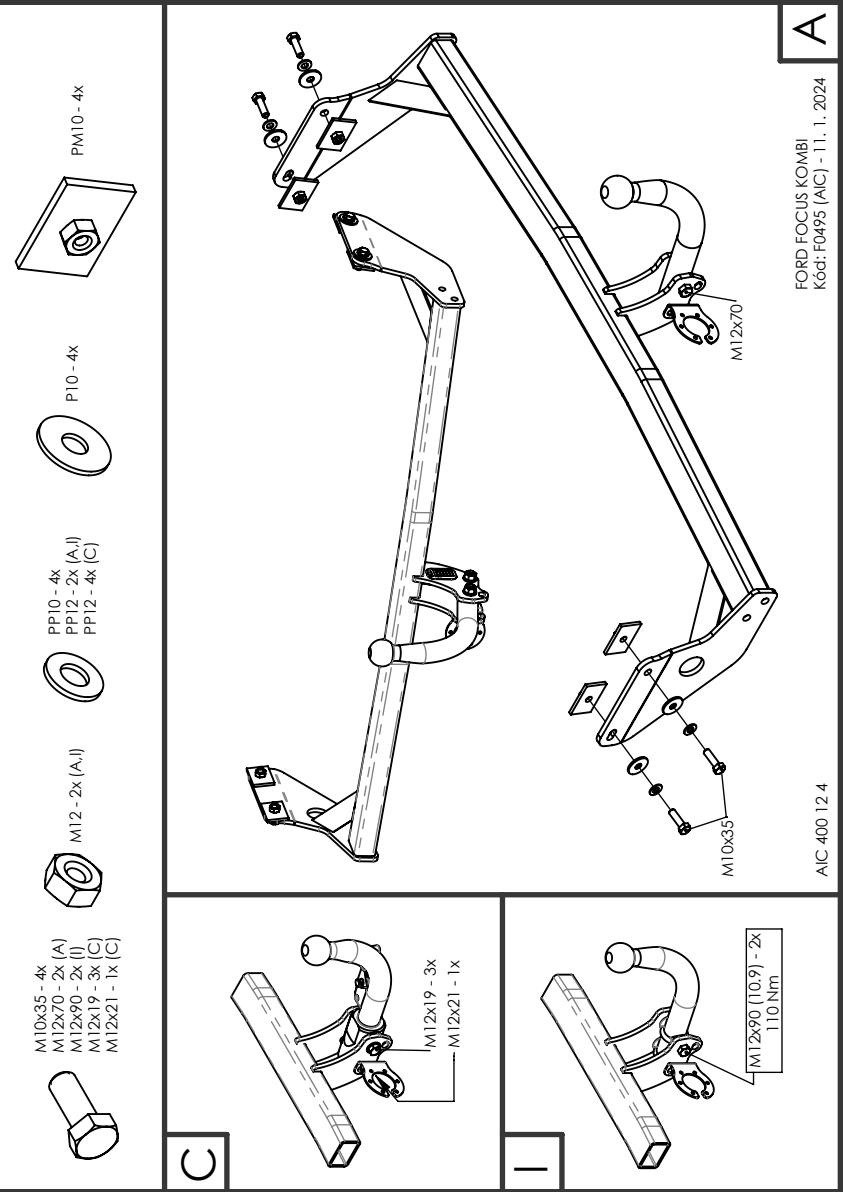

 **FORD Focus kombi**

 **1998 - 2005**

e27 | **00 0271**

$$D = \frac{\text{MAX kg} \times \text{MAX kg}}{\text{MAX kg} + \text{MAX kg}} \times 0,00981$$

A
 FORD FOCUS KOMBI
 Kód: F0495 (AIC) - 11. 1. 2024
 AIC 400 12 4