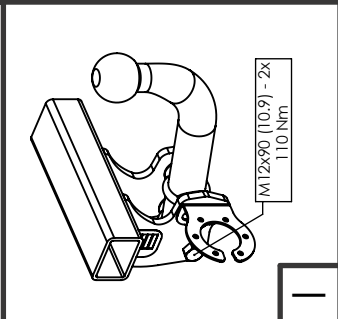

I

Location
Vlachy 142, 032 13 Vlachy

Phone
+ 421 44 55 93 434

Website
www.galia.sk

Email
galia@galia.sk

Location
Vlachy 142, 032 13 Vlachy

Phone
+ 421 44 55 93 434

Website
www.galia.sk

Email
galia@galia.sk