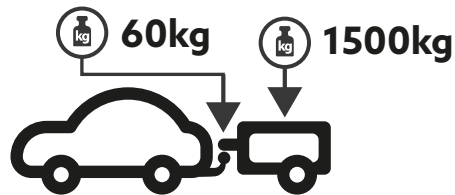

FIAT  
Dobló  
MPV

2000 - 2009

e27 | 00 0291

$$D = \frac{\text{MAX kg} \times \text{MAX kg}}{\text{MAX kg} + \text{MAX kg}} \times 0,00981$$

$$D = 7.95 \text{ kN}$$

- R18x70 - 2x
- P10 - 4x
- P8 - 6x
- P10 - 4x
- PP8 - 10x
- PP10 - 2x
- PP12 - 4x (A, I)
- PP12 - 6x (C)
- M8 - 2x
- M10 - 2x
- M12 - 4x (A, I)
- M12 - 2x (C)
- M8x25 - 8x
- M8x40 - 2x
- M10x110 - 2x
- M12x35 - 2x
- M12x70 - 2x (A)
- M12x90 - 2x (I)
- M12x19 - 3x (C)
- M12x21 - 1x (C)