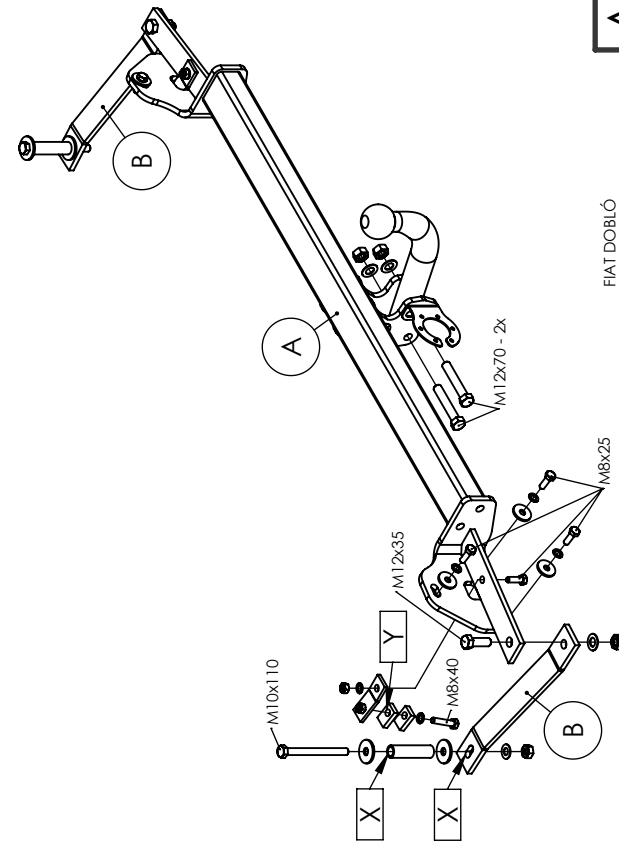

FIAT  
Dobló  
MPV

2000 - 2009

e27 | 00 0291

$$D = \frac{\text{MAX kg} \times \text{MAX kg}}{\text{MAX kg} + \text{MAX kg}} \times 0,00981$$

$$D = 7.95 \text{ kN}$$

- R18x70 - 2x
- P10 - 4x
- P8 - 6x
- P10 - 4x
- PP8 - 10x
- PP10 - 2x
- PP12 - 4x (A, I)
- PP12 - 6x (C)
- M8 - 2x
- M10 - 2x
- M12 - 4x (A, I)
- M12 - 2x (C)
- M8x25 - 8x
- M8x40 - 2x
- M10x110 - 2x
- M12x35 - 2x
- M12x70 - 2x (A)
- M12x90 - 2x (I)
- M12x19 - 3x (C)
- M12x21 - 1x (C)

A

FIAT DOBLÓ  
Kód: F0706(A,I,C) - 24. 10. 2022

AIC-325 12 Z

C

I

Location  
Vlachy 142, 032 13 Vlachy

Phone  
+ 421 44 55 93 434

Website  
www.galia.sk