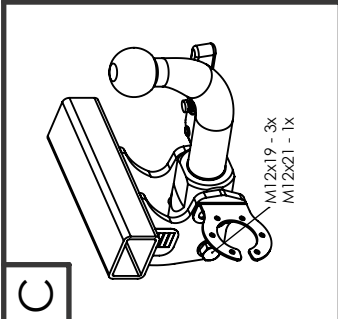

FIAT  
Dobló  
MPV

2000 - 2009

e27 | 00 0291

$$D = \frac{\text{MAX kg} \times \text{MAX kg}}{\text{MAX kg} + \text{MAX kg}} \times 0,00981$$

$$D = 7.95 \text{ kN}$$

- R18x70 - 2x
- P10 - 4x
- P8 - 6x
- P10 - 4x
- PP8 - 10x
- PP10 - 2x
- PP12 - 4x (A, I)
- PP12 - 6x (C)
- M8 - 2x
- M10 - 2x
- M12 - 4x (A, I)
- M12 - 2x (C)
- M8x25 - 8x
- M8x40 - 2x
- M10x110 - 2x
- M12x35 - 2x
- M12x70 - 2x (A)
- M12x90 - 2x (I)
- M12x19 - 3x (C)
- M12x21 - 1x (C)

A

FIAT DOBLÓ  
Kód: F0706(A,I,C) - 24. 10. 2022

AIC-325 12 Z

C

I

Location  
Vlachy 142, 032 13 Vlachy

Phone  
+ 421 44 55 93 434

Website  
www.galia.sk