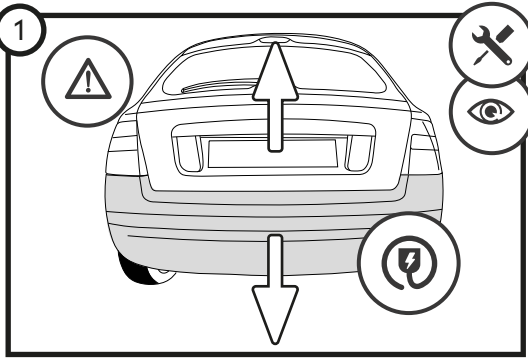

Location
Vlachy 142, 032 13 Vlachy

Phone
+ 421 44 55 93 434

Website
www.galia.sk

Email
galia@galia.sk

Location
Vlachy 142, 032 13 Vlachy

Phone
+ 421 44 55 93 434

Website
www.galia.sk

Email
galia@galia.sk