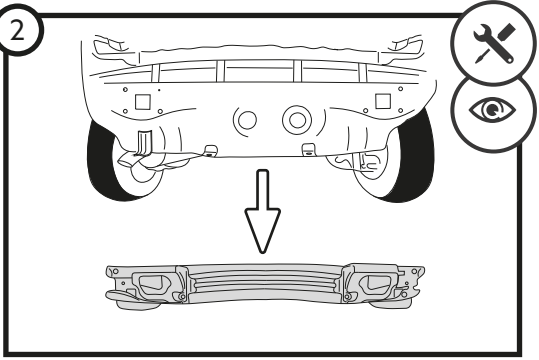

Location
Vlachy 142, 032 13 Vlachy

Phone
+ 421 44 55 93 434

Website
www.galia.sk

Email
galia@galia.sk

Location
Vlachy 142, 032 13 Vlachy

Phone
+ 421 44 55 93 434

Website
www.galia.sk

Email
galia@galia.sk