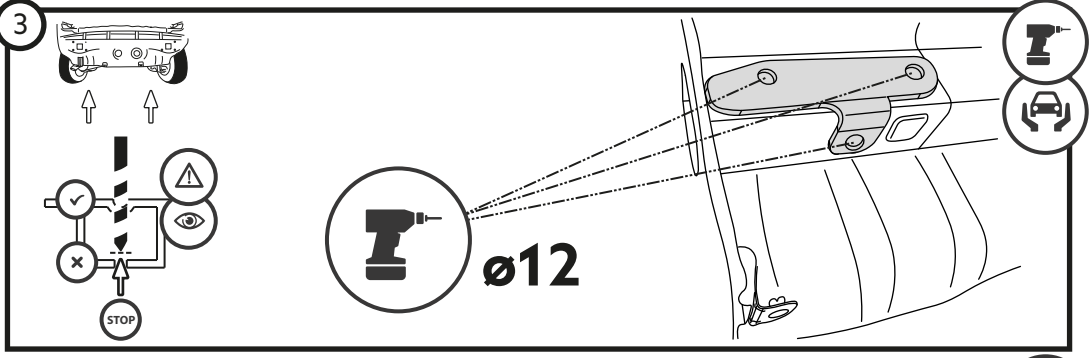

Location
Vlachy 142, 032 13 Vlachy

Phone
+ 421 44 55 93 434

Website
www.galia.sk

Email
galia@galia.sk

Location
Vlachy 142, 032 13 Vlachy

Phone
+ 421 44 55 93 434

Website
www.galia.sk

Email
galia@galia.sk