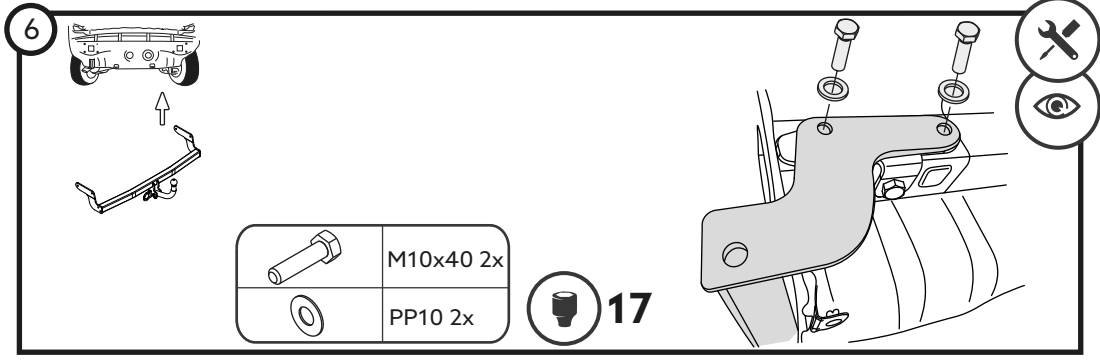

Location
Vlachy 142, 032 13 Vlachy

Phone
+ 421 44 55 93 434

Website
www.galia.sk

Email
galia@galia.sk

Location
Vlachy 142, 032 13 Vlachy

Phone
+ 421 44 55 93 434

Website
www.galia.sk

Email
galia@galia.sk