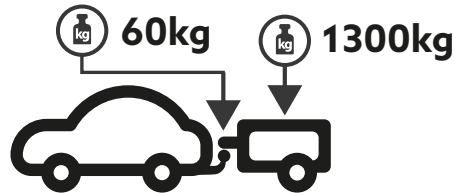

FIAT Stilo
3dv, 5dv

2001 - 2010

e27 | 00 0325

$$D = \frac{\text{MAX kg} \times \text{MAX kg}}{\text{MAX kg} + \text{MAX kg}} \times 0,00981$$

$$D = 7,57 \text{ kN}$$

PP10 - 6x
PP12 - 2x (A,I)
PP12 - 4x (C)