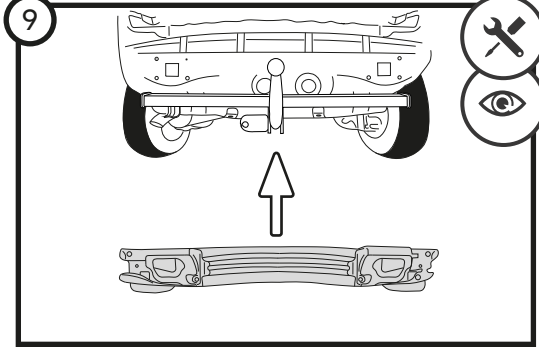

Location
Vlachy 142, 032 13 Vlachy

Phone
+ 421 44 55 93 434

Website
www.galia.sk

Email
galia@galia.sk

Location
Vlachy 142, 032 13 Vlachy

Phone
+ 421 44 55 93 434

Website
www.galia.sk

Email
galia@galia.sk