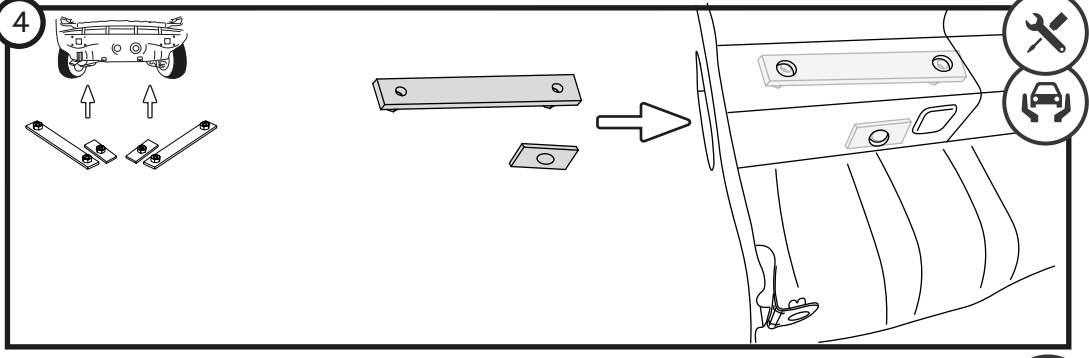

Location
Vlachy 142, 032 13 Vlachy

Phone
+ 421 44 55 93 434

Website
www.galia.sk

Email
galia@galia.sk

Location
Vlachy 142, 032 13 Vlachy

Phone
+ 421 44 55 93 434

Website
www.galia.sk

Email
galia@galia.sk