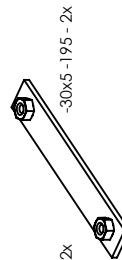

FIAT Stilo
3dv, 5dv

2001 - 2010

e27 | 00 0325

$$D = \frac{\text{MAX kg} \times \text{MAX kg}}{\text{MAX kg} + \text{MAX kg}} \times 0,00981$$

$$D = 7,57 \text{ kN}$$

PP10 - 6x
PP12 - 2x (A,I)
PP12 - 4x (C)

M12 - 2x (A,I)

M10x30 - 2x
M10x40 - 2x
M10x60 - 2x
M12x70 - 2x (A)
M12x90 - 2x (I)
M12x19 - 3x (C)
M12x21 - 1x (C)

A

FIAT STILO -
Kód: F0736AIC - 23. 5. 2023

AIC 400 12.4

Location
Vlachy 142, 032 13 Vlachy