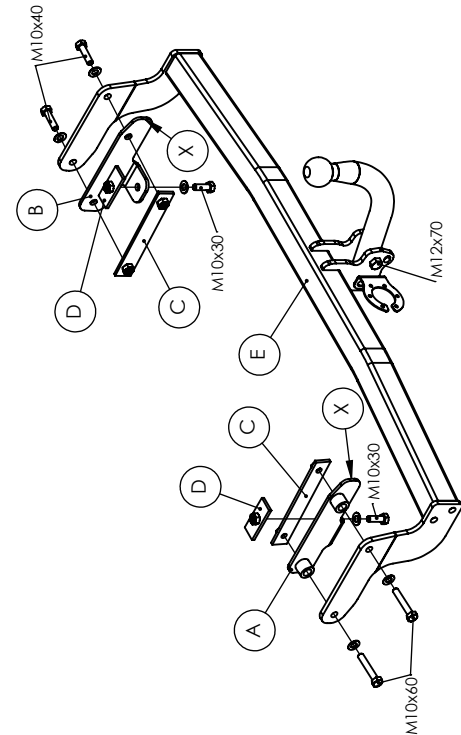

FIAT Stilo
3dv, 5dv

2001 - 2010

e27 | 00 0325

$$D = \frac{\text{MAX kg} \times \text{MAX kg}}{\text{MAX kg} + \text{MAX kg}} \times 0,00981$$

$$D = 7,57 \text{ kN}$$

PP10 - 6x
PP12 - 2x (A,I)
PP12 - 4x (C)

M12 - 2x (A,I)

M10x30 - 2x
M10x40 - 2x
M10x60 - 2x
M12x70 - 2x (A)
M12x90 - 2x (I)
M12x19 - 3x (C)
M12x21 - 1x (C)

A

FIAT STILO -
Kód: F0736AIC - 23. 5. 2023

AIC 400 12.4

Location
Vlachy 142, 032 13 Vlachy