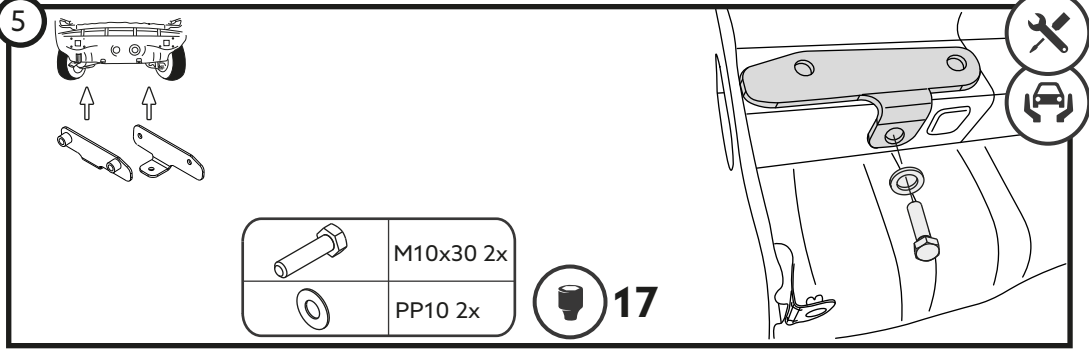

Location
Vlachy 142, 032 13 Vlachy

Phone
+ 421 44 55 93 434

Website
www.galia.sk

Email
galia@galia.sk

Location
Vlachy 142, 032 13 Vlachy

Phone
+ 421 44 55 93 434

Website
www.galia.sk

Email
galia@galia.sk