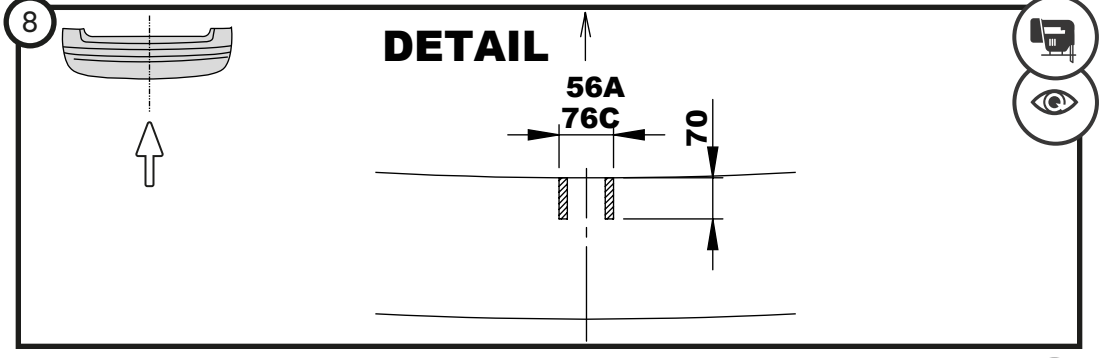

Location
Vlachy 142, 032 13 Vlachy

Phone
+ 421 44 55 93 434

Website
www.galia.sk

Email
galia@galia.sk

Location
Vlachy 142, 032 13 Vlachy

Phone
+ 421 44 55 93 434

Website
www.galia.sk

Email
galia@galia.sk