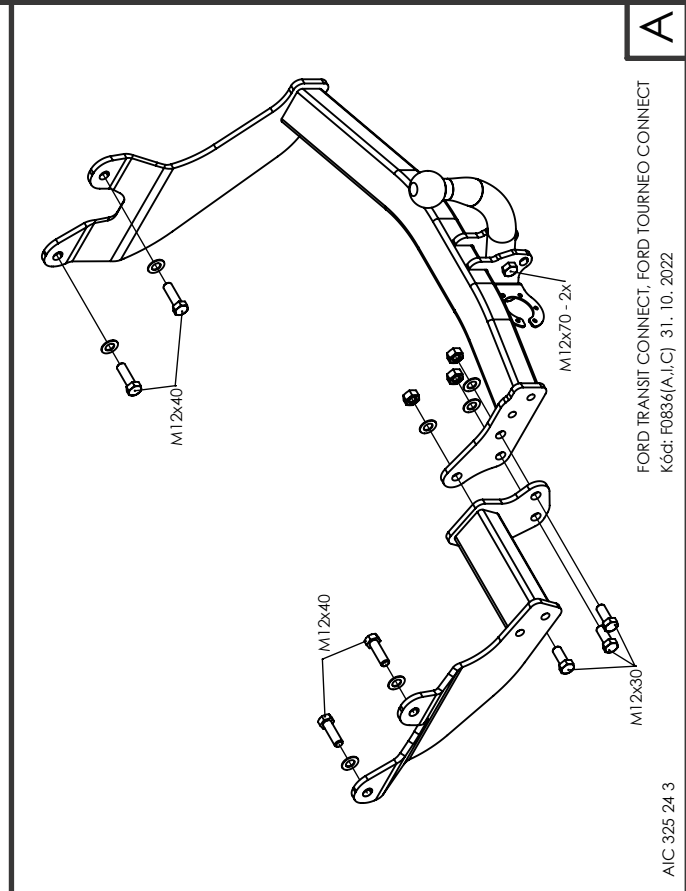

 **FORD Tourneo Connect**
FORD Transit Connect

 **2002 - 2013**

e27 | **00 0468**

$$D = \frac{\text{MAX kg} \times \text{MAX kg}}{\text{MAX kg} + \text{MAX kg}} \times 0,00981$$

A
FORD TRANSIT CONNECT, FORD TOURNEO CONNECT
Kód: F0836(A,C) 31. 10. 2022
A/C 325 24 3

 PP12 - 9x (A, I)
PP12 - 11x (C)

 M12 - 5x (A, I)
M12 - 3x (C)

 M12x30 - 3x
M12x40 - 4x
M12x70 - 2x (A)
M12x90 - 2x (I)
M12x19 - 3x (C)
M12x21 - 1x (C)

C

I

Location
Vlachy 142, 032 13 Vlachy

Phone
+ 421 44 55 93 434