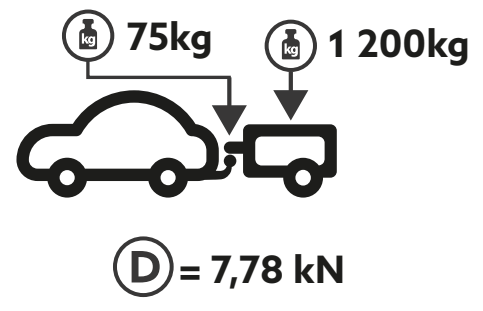

 **FORD Tourneo Connect**
FORD Transit Connect

 **2002 - 2013**

e27 | **00 0468**

$$D = \frac{\text{MAX kg} \times \text{MAX kg}}{\text{MAX kg} + \text{MAX kg}} \times 0,00981$$

A
FORD TRANSIT CONNECT, FORD TOURNEO CONNECT
Kód: F0836(A,C) 31. 10. 2022
A/C 325 24 3