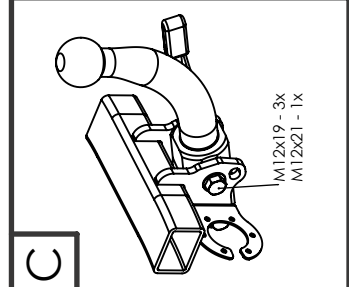

 **FORD Tourneo Connect**
FORD Transit Connect

 **2002 - 2013**

e27 | **00 0468**

$$D = \frac{\text{MAX kg} \times \text{MAX kg}}{\text{MAX kg} + \text{MAX kg}} \times 0,00981$$

A
FORD TRANSIT CONNECT, FORD TOURNEO CONNECT
Kód: F0836(A,C) 31. 10. 2022
A/C 325 24 3

 PP12 - 9x (A, I)
PP12 - 11x (C)

 M12 - 5x (A, I)
M12 - 3x (C)

 M12x30 - 3x
M12x40 - 4x
M12x70 - 2x (A)
M12x90 - 2x (I)
M12x19 - 3x (C)
M12x21 - 1x (C)

C

I

Location
Vlachy 142, 032 13 Vlachy

Phone
+ 421 44 55 93 434