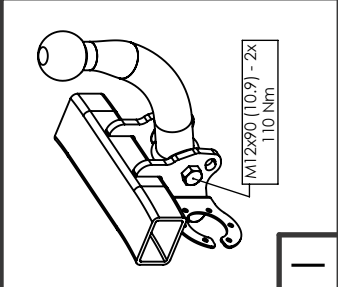

 **FORD Tourneo Connect**
FORD Transit Connect

 **2002 - 2013**

e27 | **00 0468**

$$D = \frac{\text{MAX kg} \times \text{MAX kg}}{\text{MAX kg} + \text{MAX kg}} \times 0,00981$$

A
FORD TRANSIT CONNECT, FORD TOURNEO CONNECT
Kód: F0836(A,C) 31. 10. 2022
A/C 325 24 3

 PP12 - 9x (A, I)
PP12 - 11x (C)

 M12 - 5x (A, I)
M12 - 3x (C)

 M12x30 - 3x
M12x40 - 4x
M12x70 - 2x (A)
M12x90 - 2x (I)
M12x19 - 3x (C)
M12x21 - 1x (C)

C

I

Location
Vlachy 142, 032 13 Vlachy

Phone
+ 421 44 55 93 434