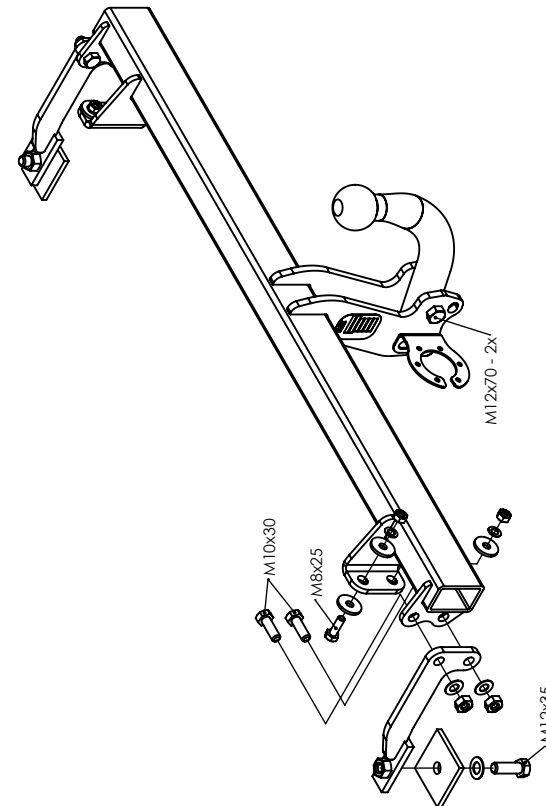

FIAT Panda
hatchback

2003-2011

e27 | 00 0382

$$D = \frac{\text{MAX kg} \times \text{MAX kg}}{\text{MAX kg} + \text{MAX kg}} \times 0,00981$$

$$D = 5,65 \text{ kN}$$

A

FIAT PANDA
Kód: F0896(A,C) - 3. 11. 2022

1

2

8

	P8 2x
	PP8 2x
	M8 2x

13

3

4

9

	M10x30 2x
	PP10 2x
	M10 2x

17

5

6

	M12x35 2x
	PP12 2x
	2x

19

10

	M10x30 2x
	PP10 2x
	M10 2x

17

7

	M8x25 1x
	PP8 2x
	P8 3x
	M8 2x

13

11

12