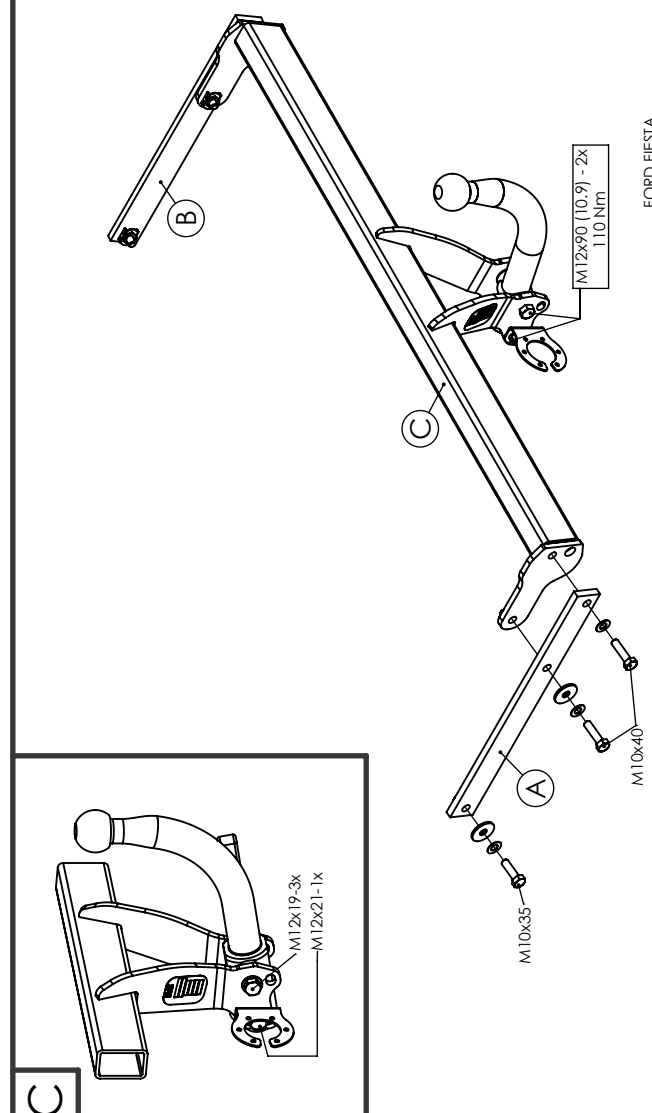

FORD Fiesta  
hatchback

2008 - 2017

e27 | 00 0348

$$D = \frac{\text{MAX kg} \times \text{MAX kg}}{\text{MAX kg} + \text{MAX kg}} \times 0,00981$$

$$D = 5,65 \text{ kN}$$

P10 - 4x

PP10 - 6x  
PP12 - 2x (I)  
PP12 - 4x (C)

M12 - 2x (I)

M10x35 - 2x  
M10x40 - 4x  
M12x90 - 2x (I)  
M12x19 - 3x (C)  
M12x21 - 1x (C)

FORD FIESTA  
Kód: F1105 (I/C) - 25. 6. 2023

IC 400 12 4

Location  
Vlachy 142, 032 13 Vlachy

Phone  
+ 421 44 55 93 434