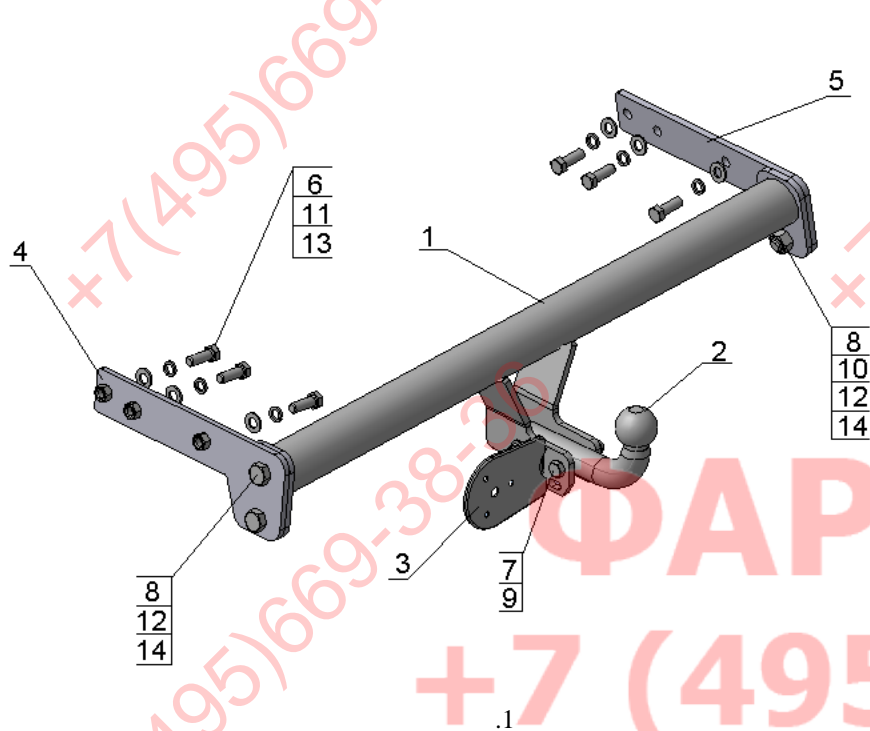

FORD Focus S-max 2006 . .

FD 15

6

+7 (495) 669-38-36

4591-002-232512563-2004

1.5

2

3

| | | | | |
|-----|----------------|-----|---|---|
| 1. | Ford S max | - | 1 | . |
| 2. | | - | 1 | . |
| 3. | | - | 1 | . |
| 4. | | - | 1 | . |
| 5. | | - | 1 | . |
| 6. | 12 35 .88 | - | 6 | . |
| 7. | 12 1,25 70 .88 | - | 2 | . |
| 8. | 16 40 .88 | - | 4 | . |
| 9. | 12 1,25 | - | 2 | . |
| 10. | 16 | - | 2 | . |
| 11. | Ø12 | - | 6 | . |
| 12. | Ø16 | - | 4 | . |
| 13. | | Ø12 | - | 6 |
| 14. | | Ø16 | - | 4 |
| 15. | 5 35 | - | 3 | . |
| 16. | 5 | - | 3 | . |
| 17. | 300 | - | 1 | . |
| 18. | | - | 1 | . |
| 19. | | - | 1 | . |
| 20. | | - | 1 | . |
| 21. | | - | 7 | . |
| 22. | | - | 1 | . |