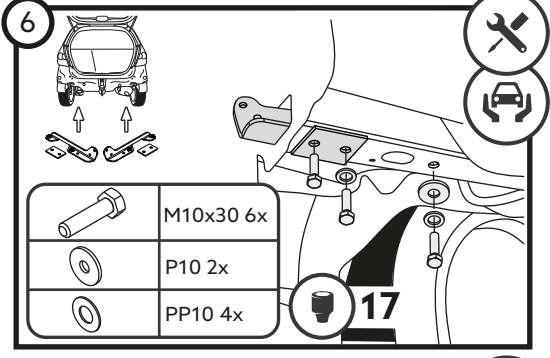

Location
Vlachy 142, 032 13 Vlachy

Phone
+ 421 44 55 93 434

Website
www.galia.sk

Email
galia@galia.sk

Location
Vlachy 142, 032 13 Vlachy

Phone
+ 421 44 55 93 434

Website
www.galia.sk

Email
galia@galia.sk