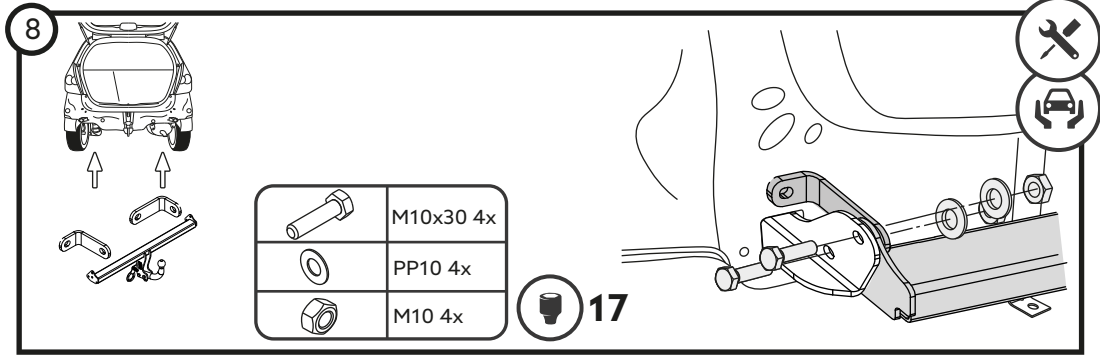

Location
Vlachy 142, 032 13 Vlachy

Phone
+ 421 44 55 93 434

Website
www.galia.sk

Email
galia@galia.sk

Location
Vlachy 142, 032 13 Vlachy

Phone
+ 421 44 55 93 434

Website
www.galia.sk

Email
galia@galia.sk