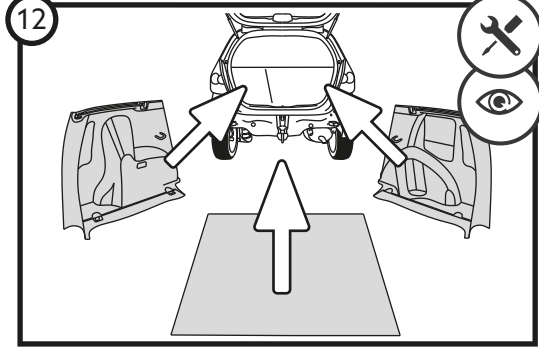

Location
Vlachy 142, 032 13 Vlachy

Phone
+ 421 44 55 93 434

Website
www.galia.sk

Email
galia@galia.sk

Location
Vlachy 142, 032 13 Vlachy

Phone
+ 421 44 55 93 434

Website
www.galia.sk

Email
galia@galia.sk