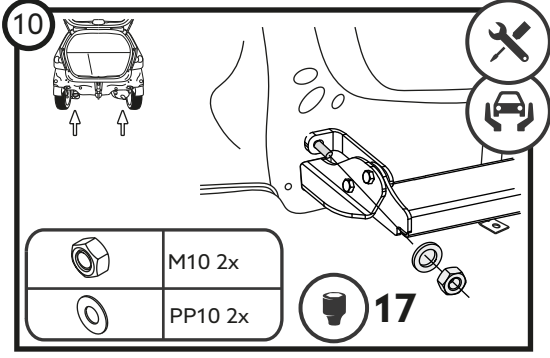

Location
Vlachy 142, 032 13 Vlachy

Phone
+ 421 44 55 93 434

Website
www.galia.sk

Email
galia@galia.sk

Location
Vlachy 142, 032 13 Vlachy

Phone
+ 421 44 55 93 434

Website
www.galia.sk

Email
galia@galia.sk