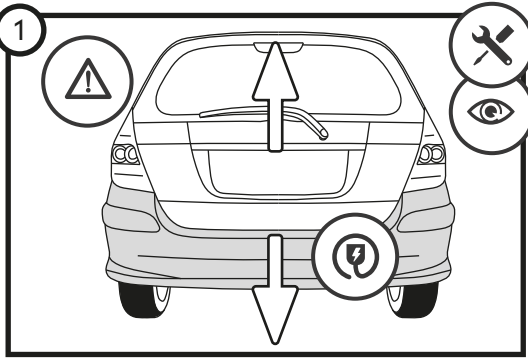

Location
Vlachy 142, 032 13 Vlachy

Phone
+ 421 44 55 93 434

Website
www.galia.sk

Email
galia@galia.sk

Location
Vlachy 142, 032 13 Vlachy

Phone
+ 421 44 55 93 434

Website
www.galia.sk

Email
galia@galia.sk