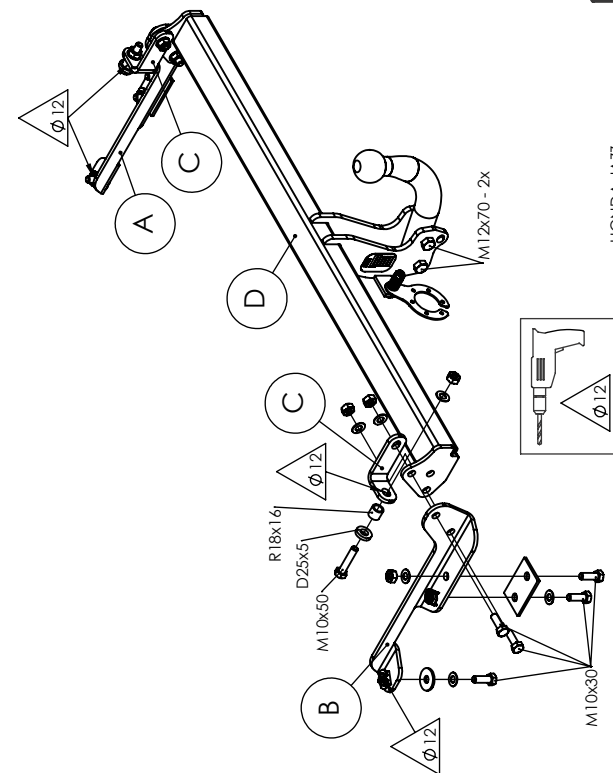

HONDA Jazz  
htb.

2002 - 2008

e27 | 00 0540

$$D = \frac{\text{MAX kg} \times \text{MAX kg}}{\text{MAX kg} + \text{MAX kg}} \times 0,00981$$

$$D = 6,54 \text{ kN}$$

- M8x40 - 1x
- M10x30 - 10x
- M10x50 - 2x
- M12x70 - 2x (A)
- M12x90 - 2x (I)
- M12x19 - 4x (C)
- SM8 - 1x
- M10 - 8x
- M12 - 2x (A, I)
- P8 - 1x
- PP10 - 12x
- PP12 - 2x (A, I)
- PP12 - 4x (C)
- P10 - 2x
- D25x5 - 2x
- R18x16 - 2x
- PR14 - 1x

A

HONDA JAZZ  
Kod: H0526(A, I, C) 29. 3. 2023

AIC 325 12 3

Location  
Vlachy 142, 032 13 Vlachy

Phone  
+ 421 44 55 93 434

Website  
www.galia.sk

Email  
galia@galia.sk

Location  
Vlachy 142, 032 13 Vlachy