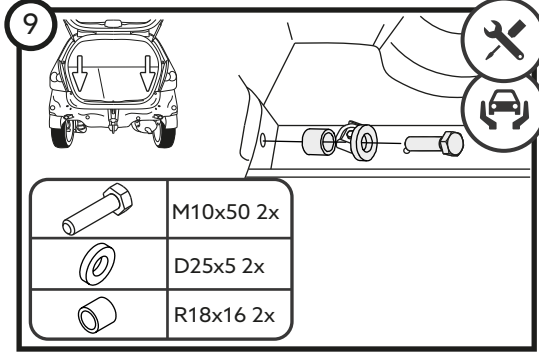

Location
Vlachy 142, 032 13 Vlachy

Phone
+ 421 44 55 93 434

Website
www.galia.sk

Email
galia@galia.sk

Location
Vlachy 142, 032 13 Vlachy

Phone
+ 421 44 55 93 434

Website
www.galia.sk

Email
galia@galia.sk