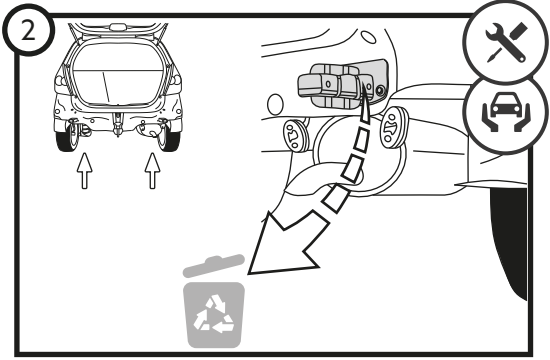

Location
Vlachy 142, 032 13 Vlachy

Phone
+ 421 44 55 93 434

Website
www.galia.sk

Email
galia@galia.sk

Location
Vlachy 142, 032 13 Vlachy

Phone
+ 421 44 55 93 434

Website
www.galia.sk

Email
galia@galia.sk