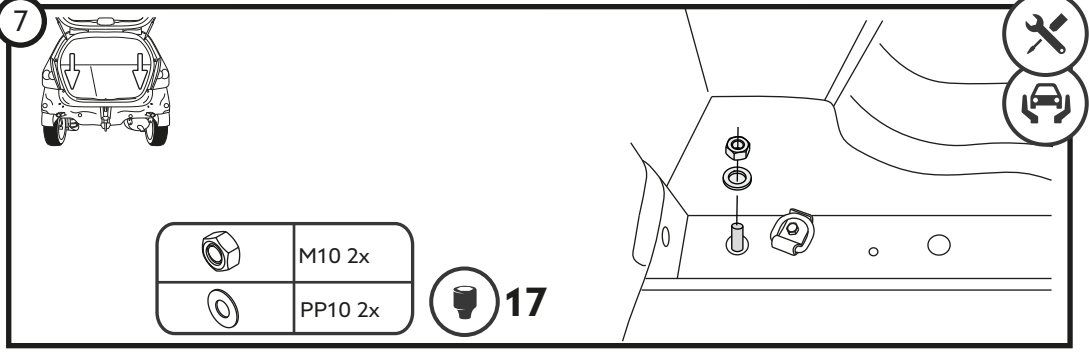

Location
Vlachy 142, 032 13 Vlachy

Phone
+ 421 44 55 93 434

Website
www.galia.sk

Email
galia@galia.sk

Location
Vlachy 142, 032 13 Vlachy

Phone
+ 421 44 55 93 434

Website
www.galia.sk

Email
galia@galia.sk