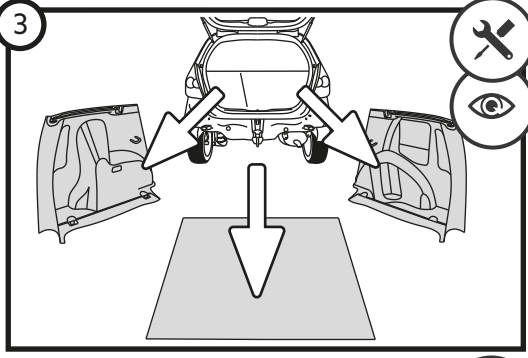

Location
Vlachy 142, 032 13 Vlachy

Phone
+ 421 44 55 93 434

Website
www.galia.sk

Email
galia@galia.sk

Location
Vlachy 142, 032 13 Vlachy

Phone
+ 421 44 55 93 434

Website
www.galia.sk

Email
galia@galia.sk