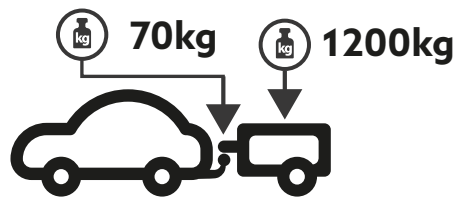

HONDA Jazz  
htb.

2002 - 2008

e27 | 00 0540

$$D = \frac{\text{MAX kg} \times \text{MAX kg}}{\text{MAX kg} + \text{MAX kg}} \times 0,00981$$

$$D = 6,54 \text{ kN}$$

- M8x40 - 1x
- M10x30 - 10x
- M10x50 - 2x
- M12x70 - 2x (A)
- M12x90 - 2x (I)
- M12x19 - 4x (C)
- SM8 - 1x
- M10 - 8x
- M12 - 2x (A, I)
- P8 - 1x
- PP10 - 12x
- PP12 - 2x (A, I)
- PP12 - 4x (C)
- P10 - 2x
- D25x5 - 2x
- R18x16 - 2x
- PR14 - 1x