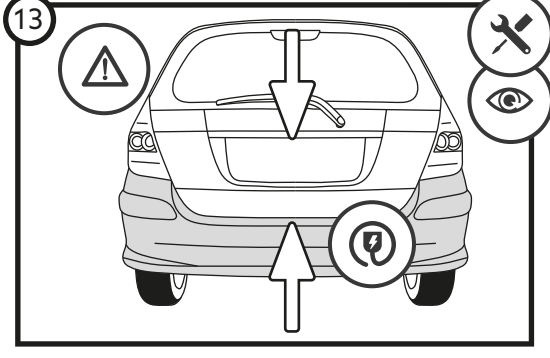

Location
Vlachy 142, 032 13 Vlachy

Phone
+ 421 44 55 93 434

Website
www.galia.sk

Email
galia@galia.sk

Location
Vlachy 142, 032 13 Vlachy

Phone
+ 421 44 55 93 434

Website
www.galia.sk

Email
galia@galia.sk