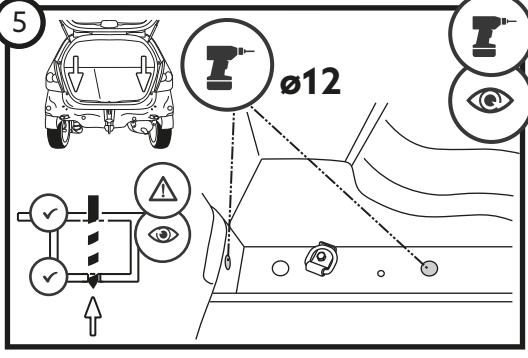

Location
Vlachy 142, 032 13 Vlachy

Phone
+ 421 44 55 93 434

Website
www.galia.sk

Email
galia@galia.sk

Location
Vlachy 142, 032 13 Vlachy

Phone
+ 421 44 55 93 434

Website
www.galia.sk

Email
galia@galia.sk