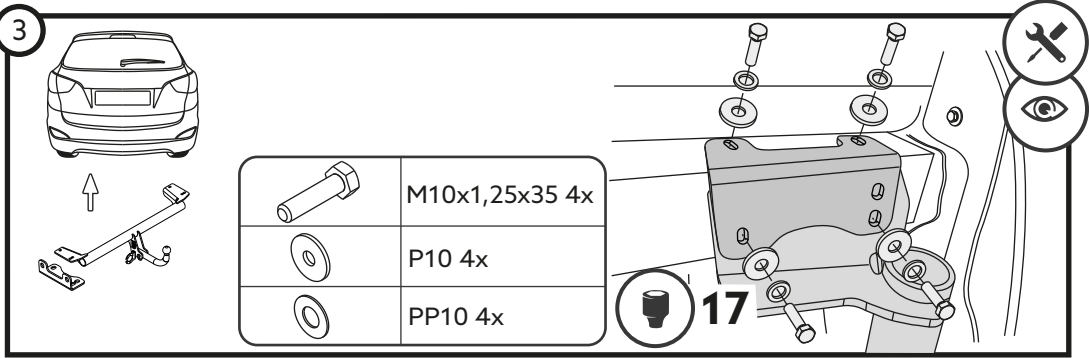

Location
Vlachy 142, 032 13 Vlachy

Phone
+ 421 44 55 93 434

Website
www.galia.sk

Email
galia@galia.sk

Location
Vlachy 142, 032 13 Vlachy

Phone
+ 421 44 55 93 434

Website
www.galia.sk

Email
galia@galia.sk