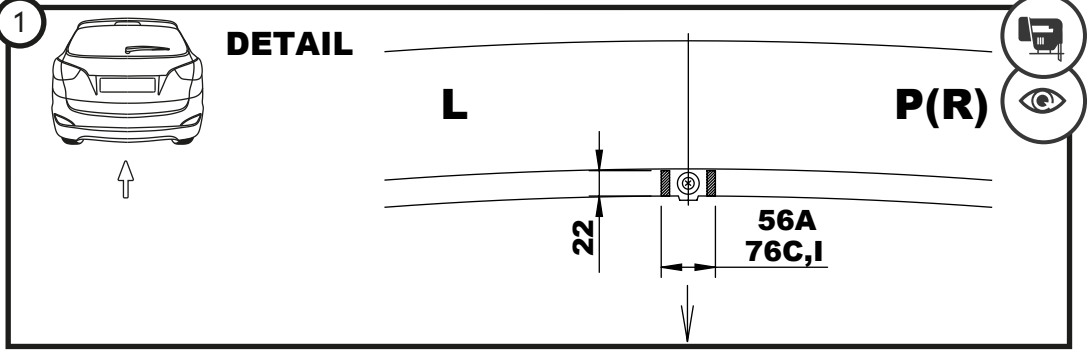

Location
Vlachy 142, 032 13 Vlachy

Phone
+ 421 44 55 93 434

Website
www.galia.sk

Email
galia@galia.sk

Location
Vlachy 142, 032 13 Vlachy

Phone
+ 421 44 55 93 434

Website
www.galia.sk

Email
galia@galia.sk