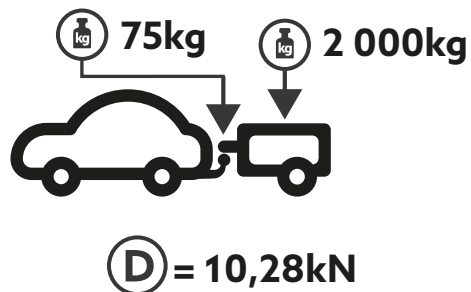

 **HYUNDAI ix35**
KIA Sportage

 **2010 - 2015**
2010 - 2016

e27 | **00 0406**

$$D = \frac{\text{MAX kg} \times \text{MAX kg}}{\text{MAX kg} + \text{MAX kg}} \times 0,00981$$

-  P10 - 8x
-  PP10 - 8x
PP12 - 2x (A, I)
PP12 - 4x (C)
-  M12 - 2x (A, I)
- 