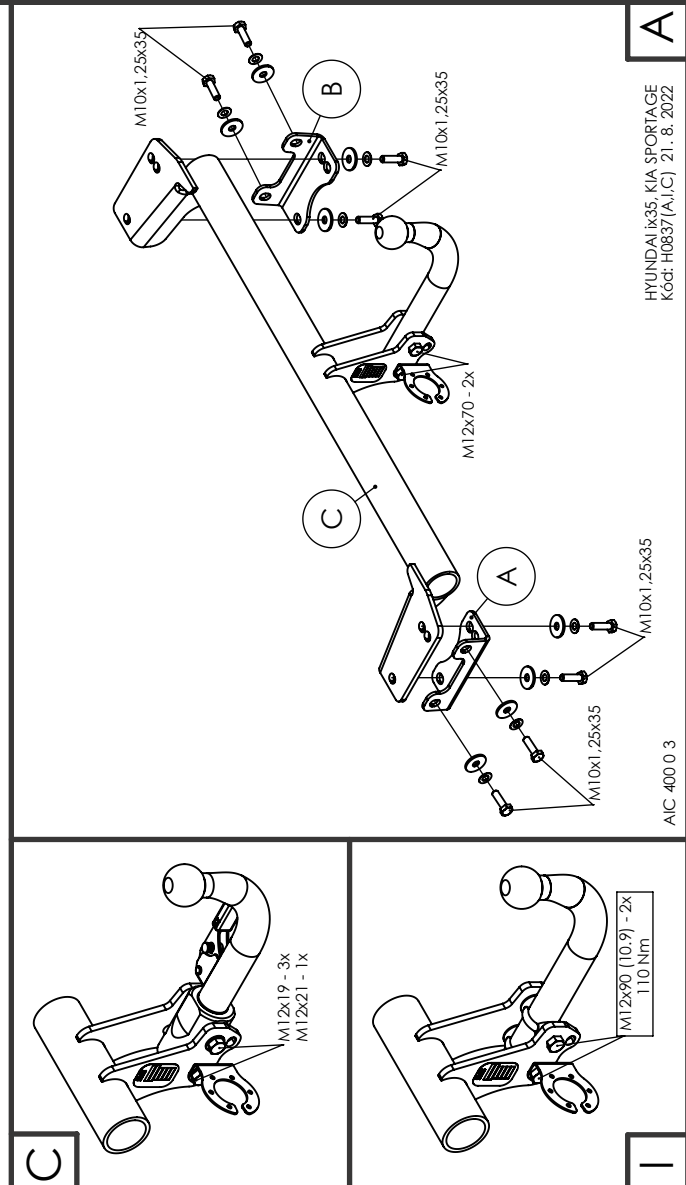

 **HYUNDAI ix35**
KIA Sportage

 **2010 - 2015**
2010 - 2016

e27 | **00 0406**

$$D = \frac{\text{MAX kg} \times \text{MAX kg}}{\text{MAX kg} + \text{MAX kg}} \times 0,00981$$

-  P10 - 8x
-  PP10 - 8x
PP12 - 2x (A, I)
PP12 - 4x (C)
-  M12 - 2x (A, I)
- 

-  M10x1,25x35 - 8x
M12x70 - 2x (A)
M12x90 - 2x (I)
M12x19 - 3x (C)
M12x21 - 1x (C)

Location
Vlachy 142, 032 13 Vlachy

Phone
+ 421 44 55 93 434

Website
www.galia.sk

Email
galia@galia.sk

Location
Vlachy 142, 032 13 Vlachy