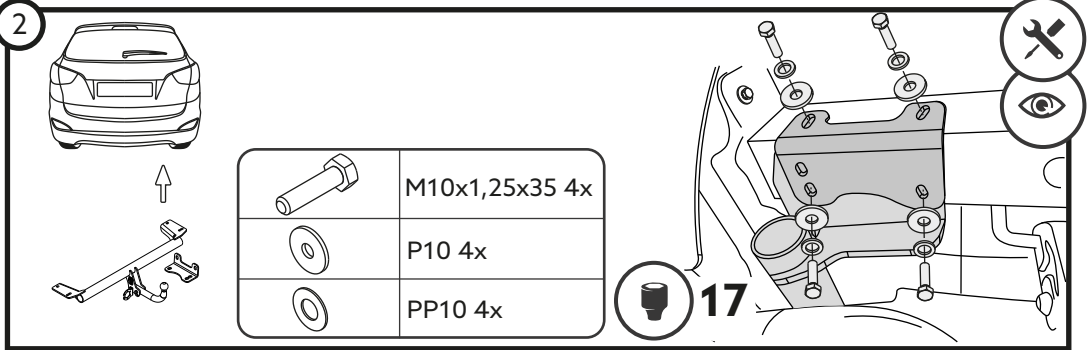

Location
Vlachy 142, 032 13 Vlachy

Phone
+ 421 44 55 93 434

Website
www.galia.sk

Email
galia@galia.sk

Location
Vlachy 142, 032 13 Vlachy

Phone
+ 421 44 55 93 434

Website
www.galia.sk

Email
galia@galia.sk