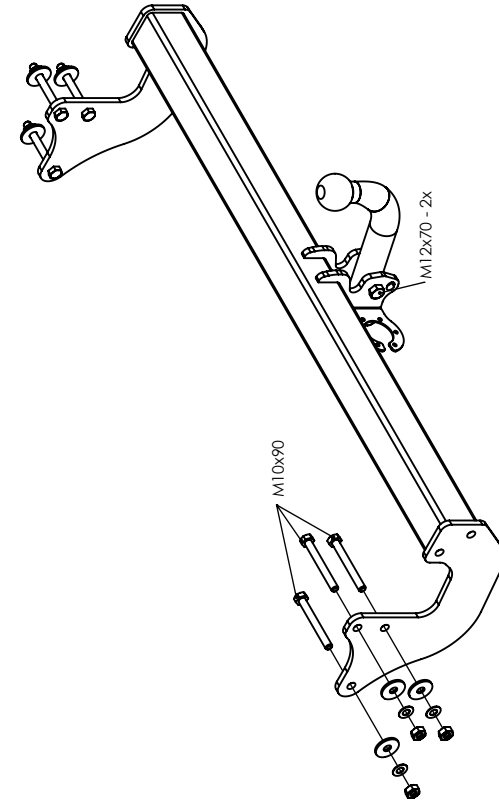

MERCEDES Vito (W639)  
 MERCEDES Viano (W639)  
 MERCEDES V, MPV (W639)

2003 -  
 2003 -  
 2003 -

E27

R55-01 0449 00

$$D = \frac{\text{MAX kg} \times \text{MAX kg}}{\text{MAX kg} + \text{MAX kg}} \times 0,00981$$

$$D = 13,48 \text{ kN}$$

PP10-6x  
 PP12-2x (A, I)  
 PP12-4x (C)

M10-6x  
 M12-2x (A, I)

M10x90-6x  
 M12x70-2x (A)  
 M12x90-2x (I)  
 M12x19-3x (C)  
 M12x21-1x (C)

A

MERCEDES VITO, VIANO, V  
 Kód: M1087 (A, I, C) 16. 8. 2022