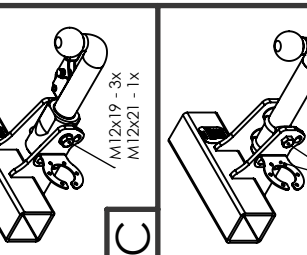

$$D = \frac{\text{MAX kg} \times \text{MAX kg}}{\text{MAX kg} + \text{MAX kg}} \times 0,00981$$

125kg   **3100kg**

$$D = 15.16 \text{ kN}$$

PL2x30x60/M12 - 2x

P30x8 - 6x

P10 - 4x
P12 - 2x

PP10 - 4x
PP12 - 20x (A)
PP12 - 22x (C)

M12 - 14x (A,I)
M12 - 12x (C)

Kompletná univerzálna montážna sada / Complete universal mounting kit