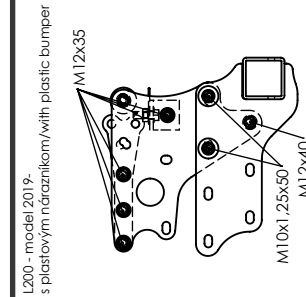

$$D = \frac{\text{MAX kg} \times \text{MAX kg}}{\text{MAX kg} + \text{MAX kg}} \times 0,00981$$

125kg   **3100kg**

$$D = 15.16 \text{ kN}$$

PL2x30x60/M12 - 2x

P30x8 - 6x

P10 - 4x
P12 - 2x

PP10 - 4x
PP12 - 20x (A)
PP12 - 22x (C)

M12 - 14x (A,I)
M12 - 12x (C)

Kompletná univerzálna montážna sada / Complete universal mounting kit