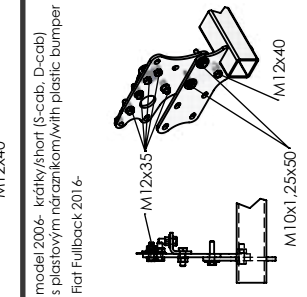

$$D = \frac{\text{MAX kg} \times \text{MAX kg}}{\text{MAX kg} + \text{MAX kg}} \times 0,00981$$

125kg   **3100kg**

$$D = 15.16 \text{ kN}$$

PL2x30x60/M12 - 2x

P30x8 - 6x

P10 - 4x
P12 - 2x

PP10 - 4x
PP12 - 20x (A)
PP12 - 22x (C)

M12 - 14x (A,I)
M12 - 12x (C)

Kompletná univerzálna montážna sada / Complete universal mounting kit