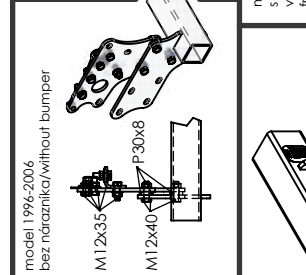

$$D = \frac{\text{MAX kg} \times \text{MAX kg}}{\text{MAX kg} + \text{MAX kg}} \times 0,00981$$

125kg   **3100kg**

$$D = 15.16 \text{ kN}$$

PL2x30x60/M12 - 2x

P30x8 - 6x

P10 - 4x
P12 - 2x

PP10 - 4x
PP12 - 20x (A)
PP12 - 22x (C)

M12 - 14x (A,I)
M12 - 12x (C)

Kompletná univerzálna montážna sada / Complete universal mounting kit