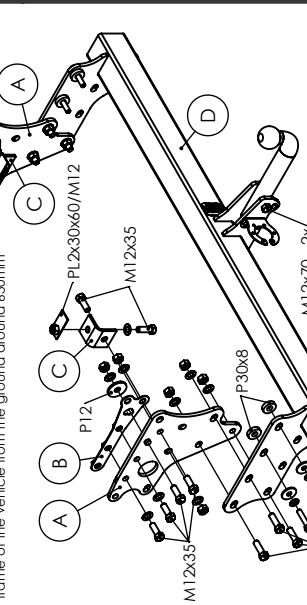

$$D = \frac{\text{MAX kg} \times \text{MAX kg}}{\text{MAX kg} + \text{MAX kg}} \times 0,00981$$

125kg   **3100kg**

$$D = 15.16 \text{ kN}$$

PL2x30x60/M12 - 2x

P30x8 - 6x

P10 - 4x
P12 - 2x

PP10 - 4x
PP12 - 20x (A)
PP12 - 22x (C)

M12 - 14x (A,I)
M12 - 12x (C)

Kompletná univerzálna montážna sada / Complete universal mounting kit