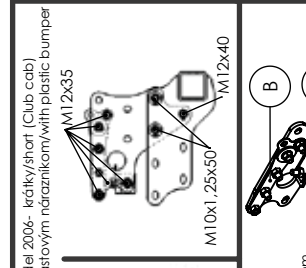

$$D = \frac{\text{MAX kg} \times \text{MAX kg}}{\text{MAX kg} + \text{MAX kg}} \times 0,00981$$

125kg   **3100kg**

$$D = 15.16 \text{ kN}$$

PL2x30x60/M12 - 2x

P30x8 - 6x

P10 - 4x
P12 - 2x

PP10 - 4x
PP12 - 20x (A)
PP12 - 22x (C)

M12 - 14x (A,I)
M12 - 12x (C)

Kompletná univerzálna montážna sada / Complete universal mounting kit