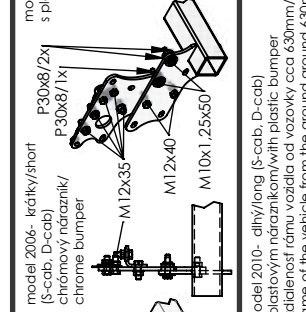

$$D = \frac{\text{MAX kg} \times \text{MAX kg}}{\text{MAX kg} + \text{MAX kg}} \times 0,00981$$

125kg   **3100kg**

$$D = 15.16 \text{ kN}$$

PL2x30x60/M12 - 2x

P30x8 - 6x

P10 - 4x
P12 - 2x

PP10 - 4x
PP12 - 20x (A)
PP12 - 22x (C)

M12 - 14x (A,I)
M12 - 12x (C)

Kompletná univerzálna montážna sada / Complete universal mounting kit