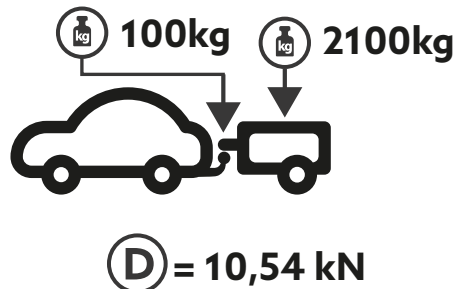

NISSAN X-Trail

2001 - 2007

e27 | 00 0335

$$D = \frac{\text{MAX kg} \times \text{MAX kg}}{\text{MAX kg} + \text{MAX kg}} \times 0,00981$$

P8 - 2x  
P10 - 12x

PP8 - 2x  
PP10 - 12x  
PP12 - 2x (A, I)  
PP12 - 4x (C)