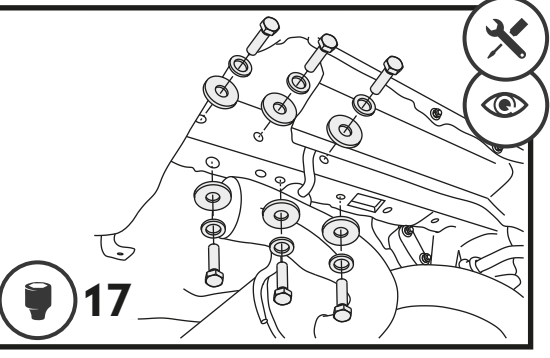

Location
Vlachy 142, 032 13 Vlachy

Phone
+ 421 44 55 93 434

Website
www.galia.sk

Email
galia@galia.sk

Location
Vlachy 142, 032 13 Vlachy

Phone
+ 421 44 55 93 434

Website
www.galia.sk

Email
galia@galia.sk