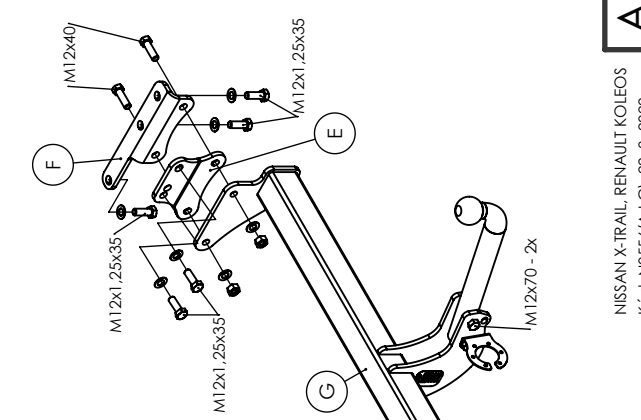

NISSAN X-Trail
RENAULT Koleos II

2014 - 2022
2016 -

NISSAN X-Trail

RENAULT Koleos II

E27

55R-01 0169 01

$$D = \frac{\text{MAX kg} \times \text{MAX kg}}{\text{MAX kg} + \text{MAX kg}} \times 0,00981$$

$$D = 10,70 \text{ kN}$$

P-40x8 - 2x

PP12 - 16x (A, I)
PP12 - 18x (C)

M12 - 6x (A, I)
M12 - 4x (C)

M12x1,25x35 - 9x
M12x35 - 4x
M12x40 - 2x
M12x50 - 2x
M12x70 - 2x (A)
M12x90 - 2x (I)
M12x19 - 3x (C)
M12x21 - 1x (C)

A

NISSAN X-TRAIL, RENAULT KOLEOS
Kód: N0556(A,I,C) 22. 8. 2022