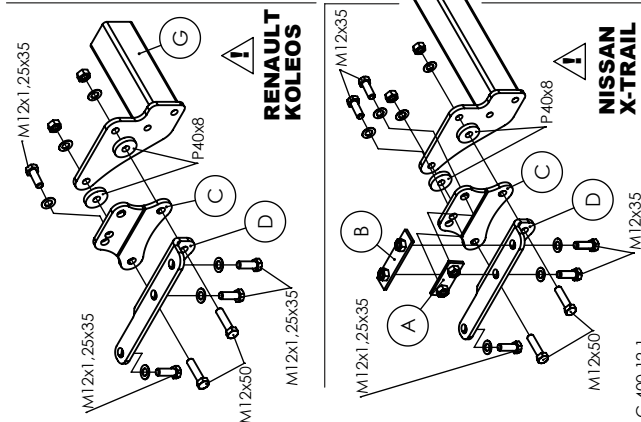

NISSAN X-Trail
RENAULT Koleos II

2014 - 2022
2016 -

NISSAN X-Trail

RENAULT Koleos II

E27

55R-01 0169 01

$$D = \frac{\text{MAX kg} \times \text{MAX kg}}{\text{MAX kg} + \text{MAX kg}} \times 0,00981$$

$$D = 10,70 \text{ kN}$$

P-40x8 - 2x

PP12 - 16x (A, I)
PP12 - 18x (C)

M12 - 6x (A, I)
M12 - 4x (C)

M12x1,25x35 - 9x
M12x35 - 4x
M12x40 - 2x
M12x50 - 2x
M12x70 - 2x (A)
M12x90 - 2x (I)
M12x19 - 3x (C)
M12x21 - 1x (C)

A

NISSAN X-TRAIL, RENAULT KOLEOS
Kód: N0556(A,I,C) 22. 8. 2022