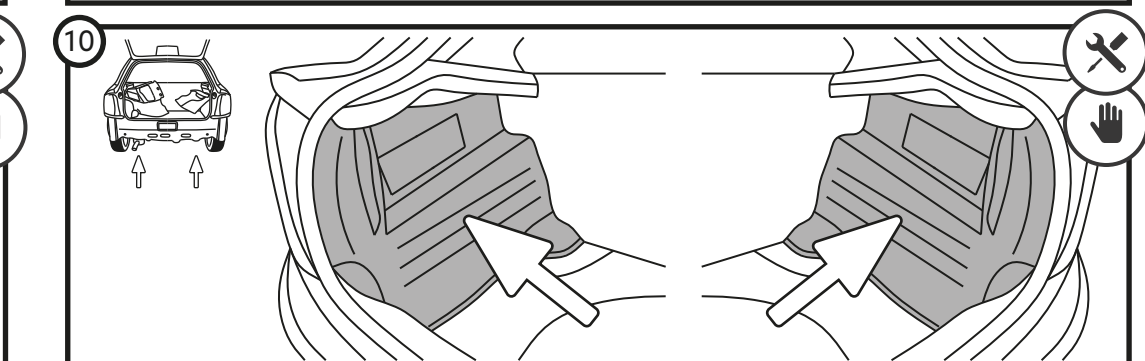

Location
Vlachy 142, 032 13 Vlachy

Phone
+ 421 44 55 93 434

Website
www.galia.sk

Email
galia@galia.sk

Location
Vlachy 142, 032 13 Vlachy

Phone
+ 421 44 55 93 434

Website
www.galia.sk

Email
galia@galia.sk