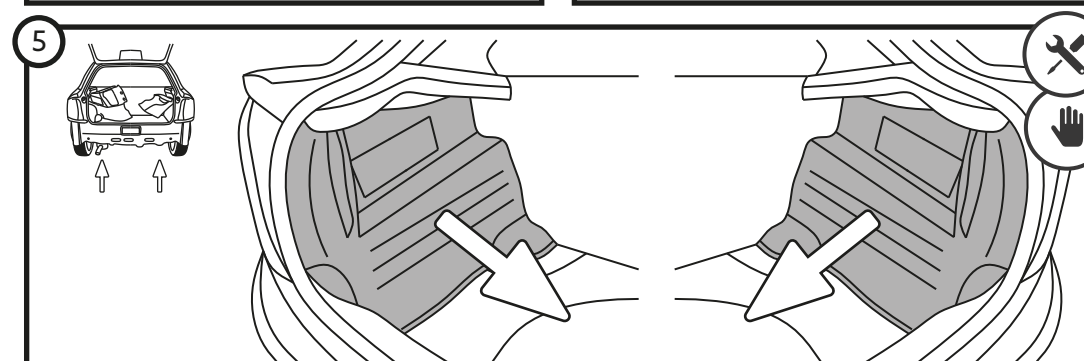

Location
Vlachy 142, 032 13 Vlachy

Phone
+ 421 44 55 93 434

Website
www.galia.sk

Email
galia@galia.sk

Location
Vlachy 142, 032 13 Vlachy

Phone
+ 421 44 55 93 434

Website
www.galia.sk

Email
galia@galia.sk