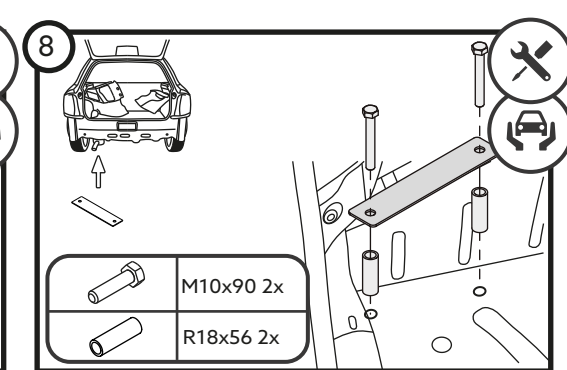

Location
Vlachy 142, 032 13 Vlachy

Phone
+ 421 44 55 93 434

Website
www.galia.sk

Email
galia@galia.sk

Location
Vlachy 142, 032 13 Vlachy

Phone
+ 421 44 55 93 434

Website
www.galia.sk

Email
galia@galia.sk