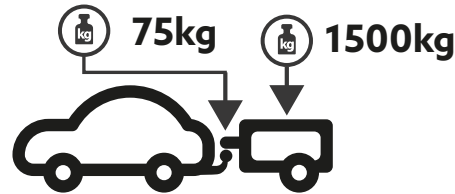

OPEL Astra G
3dv, 4dv, 5dv, coupe

1998 - 2010

e27 | 00 0283

$$D = \frac{\text{MAX kg} \times \text{MAX kg}}{\text{MAX kg} + \text{MAX kg}} \times 0,00981$$

$$D = 8,5 \text{ kN}$$

R18x56 - 2x
R18x66 - 2x

PP10 - 4x
PP12 - 2x (A, I)
PP12 - 4x (C)