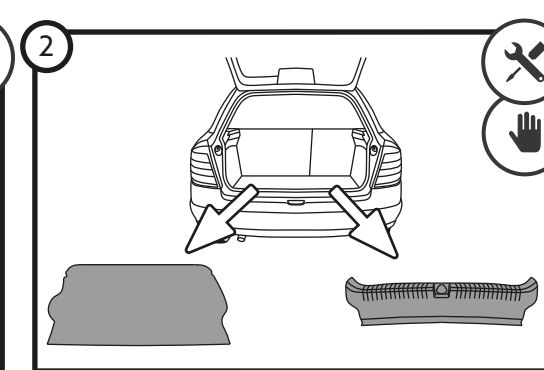

Location
Vlachy 142, 032 13 Vlachy

Phone
+ 421 44 55 93 434

Website
www.galia.sk

Email
galia@galia.sk

Location
Vlachy 142, 032 13 Vlachy

Phone
+ 421 44 55 93 434

Website
www.galia.sk

Email
galia@galia.sk