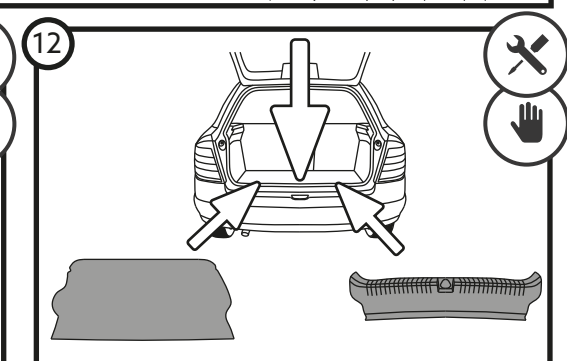

Location
Vlachy 142, 032 13 Vlachy

Phone
+ 421 44 55 93 434

Website
www.galia.sk

Email
galia@galia.sk

Location
Vlachy 142, 032 13 Vlachy

Phone
+ 421 44 55 93 434

Website
www.galia.sk

Email
galia@galia.sk