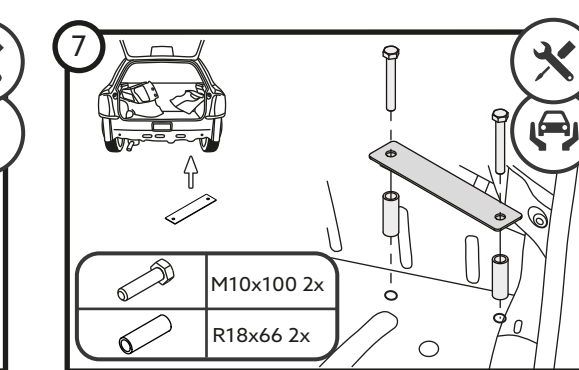

Location
Vlachy 142, 032 13 Vlachy

Phone
+ 421 44 55 93 434

Website
www.galia.sk

Email
galia@galia.sk

Location
Vlachy 142, 032 13 Vlachy

Phone
+ 421 44 55 93 434

Website
www.galia.sk

Email
galia@galia.sk