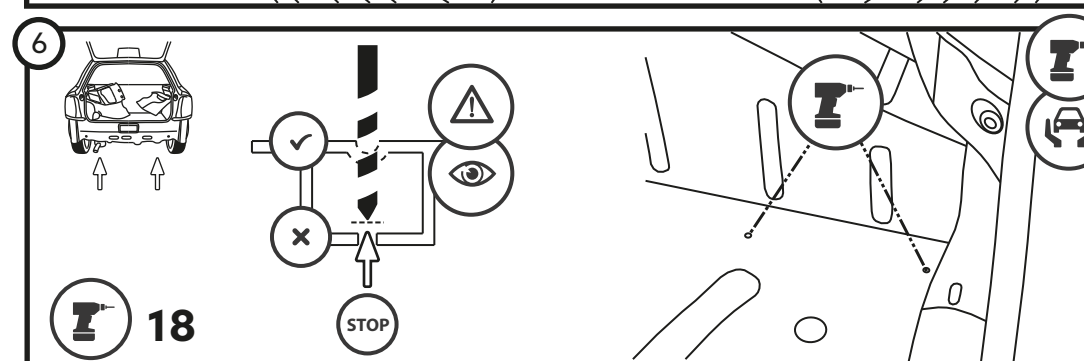

Location
Vlachy 142, 032 13 Vlachy

Phone
+ 421 44 55 93 434

Website
www.galia.sk

Email
galia@galia.sk

Location
Vlachy 142, 032 13 Vlachy

Phone
+ 421 44 55 93 434

Website
www.galia.sk

Email
galia@galia.sk