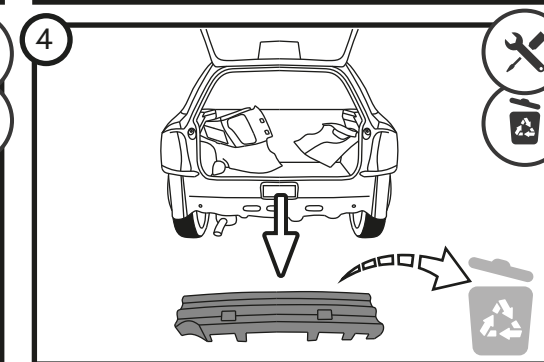

Location
Vlachy 142, 032 13 Vlachy

Phone
+ 421 44 55 93 434

Website
www.galia.sk

Email
galia@galia.sk

Location
Vlachy 142, 032 13 Vlachy

Phone
+ 421 44 55 93 434

Website
www.galia.sk

Email
galia@galia.sk