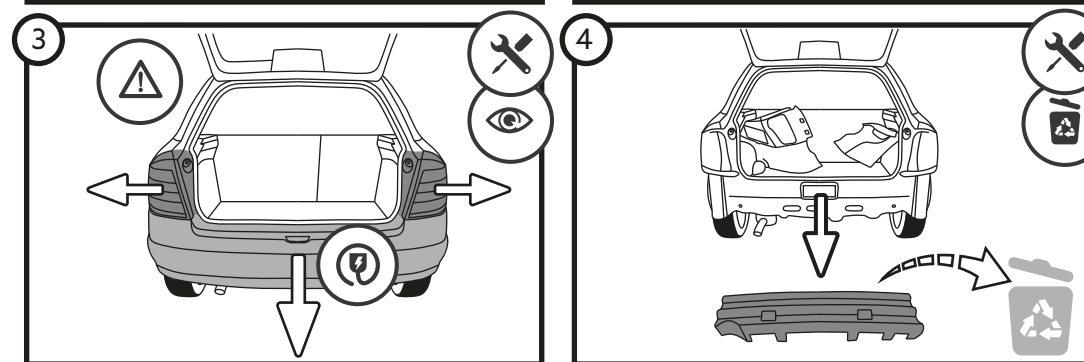

Location
Vlachy 142, 032 13 Vlachy

Phone
+ 421 44 55 93 434

Website
www.galia.sk

Email
galia@galia.sk

Location
Vlachy 142, 032 13 Vlachy

Phone
+ 421 44 55 93 434

Website
www.galia.sk

Email
galia@galia.sk