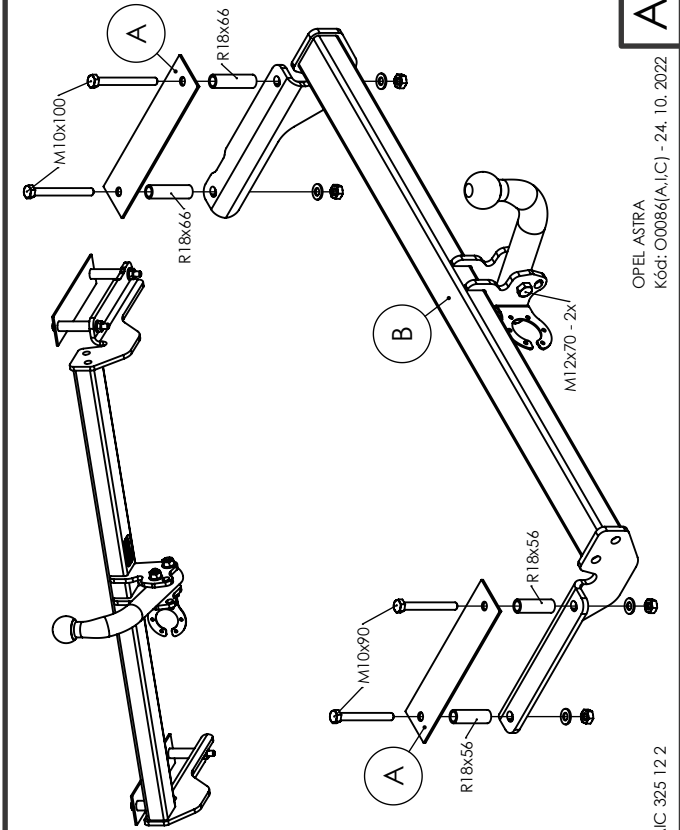

OPEL Astra G
3dv, 4dv, 5dv, coupe

1998 - 2010

e27 | 00 0283

$$D = \frac{\text{MAX kg} \times \text{MAX kg}}{\text{MAX kg} + \text{MAX kg}} \times 0,00981$$

$$D = 8,5 \text{ kN}$$

R18x56 - 2x
R18x66 - 2x

PP10 - 4x
PP12 - 2x (A, I)
PP12 - 4x (C)

M10 - 4x
M12 - 2x (A, I)

M10x90 - 2x
M10x100 - 2x
M12x70 - 2x (A)
M12x90 - 2x (I)
M12x19 - 3x (C)
M12x21 - 1x (C)

A

OPEL ASTRA
Kód: 00086(A,I,C) - 24. 10. 2022

AIC 325 122

C

I

Location
Vlachy 142, 032 13 Vlachy