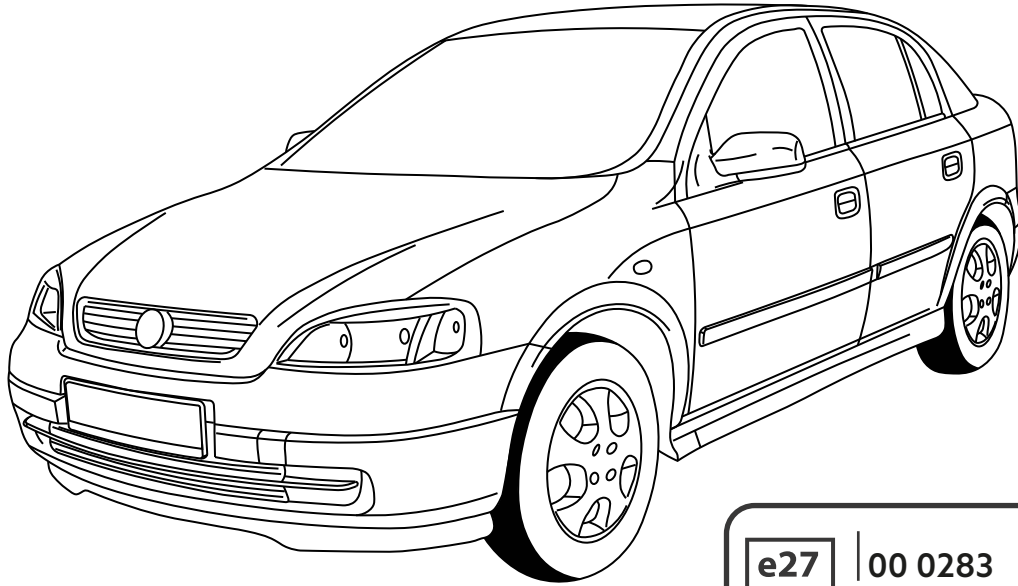

OPEL Astra G
3dv, 4dv, 5dv, coupe

1998 - 2010

e27 | 00 0283

$$D = \frac{\text{MAX kg} \times \text{MAX kg}}{\text{MAX kg} + \text{MAX kg}} \times 0,00981$$

$$D = 8,5 \text{ kN}$$

R18x56 - 2x
R18x66 - 2x

PP10 - 4x
PP12 - 2x (A, I)
PP12 - 4x (C)