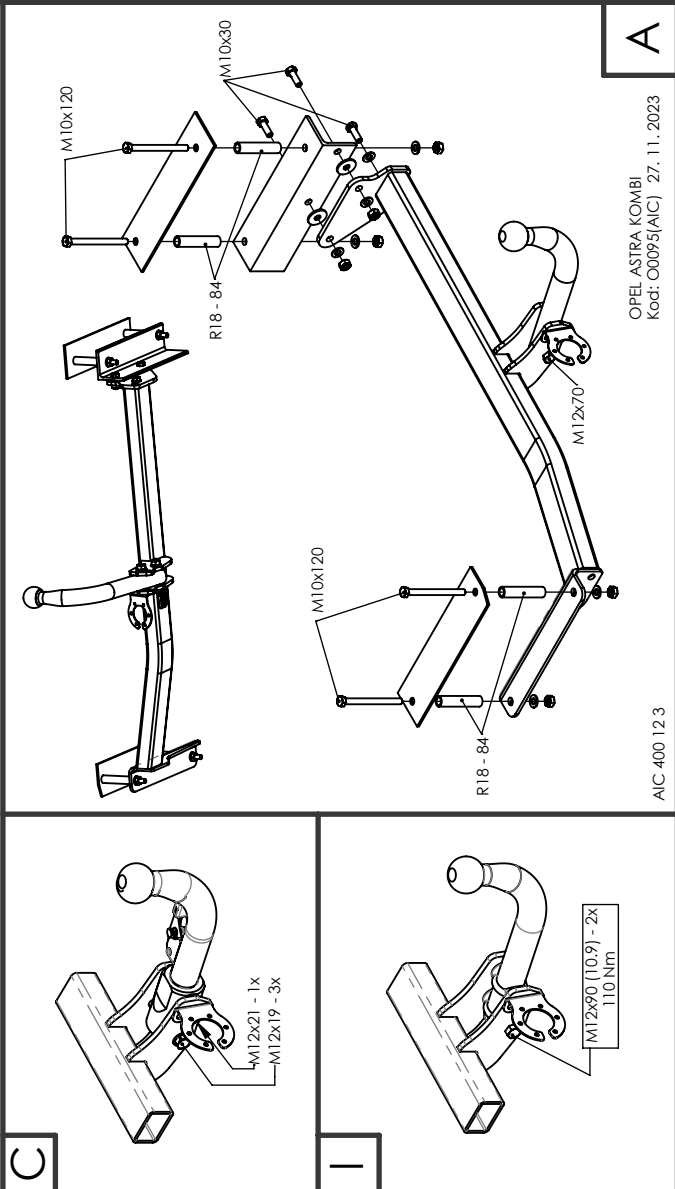

OPEL
Astra G
Kombi

1998 - 2010

e27 | 00 0274

$$D = \frac{\text{MAX kg} \times \text{MAX kg}}{\text{MAX kg} + \text{MAX kg}} \times 0,00981$$

$$D = 8,5 \text{ kN}$$

R18 - 84 - 4x

P10 - 2x

PP10 - 7x
PP12 - 2x (A, I)
PP12 - 4x (C)

M10 - 6x
M12 - 2x (A, I)

M10x30 - 3x
M10x120 - 4x
M12x70 - 2x (A)
M12x90 - 2x (I)
M12x19 - 3x (C)
M12x21 - 1x (C)

Location
Vlachy 142, 032 13 Vlachy

Phone
+ 421 44 55 93 434

Website
www.galia.sk

Email
galia@galia.sk