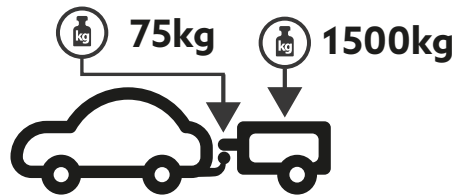

OPEL
Astra G
Kombi

1998 - 2010

e27 | 00 0274

$$D = \frac{\text{MAX kg} \times \text{MAX kg}}{\text{MAX kg} + \text{MAX kg}} \times 0,00981$$

$$D = 8,5 \text{ kN}$$

R18 - 84 - 4x

P10 - 2x

PP10 - 7x
PP12 - 2x (A, I)
PP12 - 4x (C)