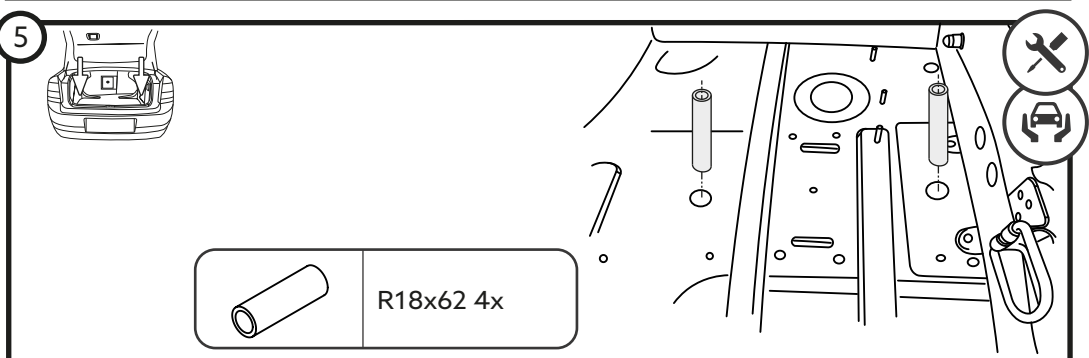

Location
Vlachy 142, 032 13 Vlachy

Phone
+ 421 44 55 93 434

Website
www.galia.sk

Email
galia@galia.sk

Location
Vlachy 142, 032 13 Vlachy

Phone
+ 421 44 55 93 434

Website
www.galia.sk

Email
galia@galia.sk