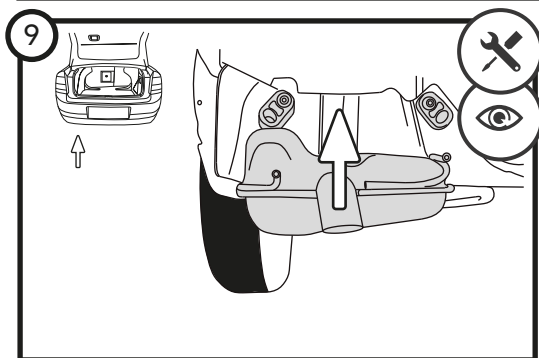

Location
Vlachy 142, 032 13 Vlachy

Phone
+ 421 44 55 93 434

Website
www.galia.sk

Email
galia@galia.sk

Location
Vlachy 142, 032 13 Vlachy

Phone
+ 421 44 55 93 434

Website
www.galia.sk

Email
galia@galia.sk