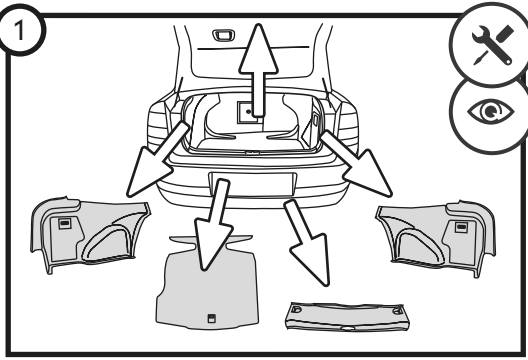

Location
Vlachy 142, 032 13 Vlachy

Phone
+ 421 44 55 93 434

Website
www.galia.sk

Email
galia@galia.sk

Location
Vlachy 142, 032 13 Vlachy

Phone
+ 421 44 55 93 434

Website
www.galia.sk

Email
galia@galia.sk