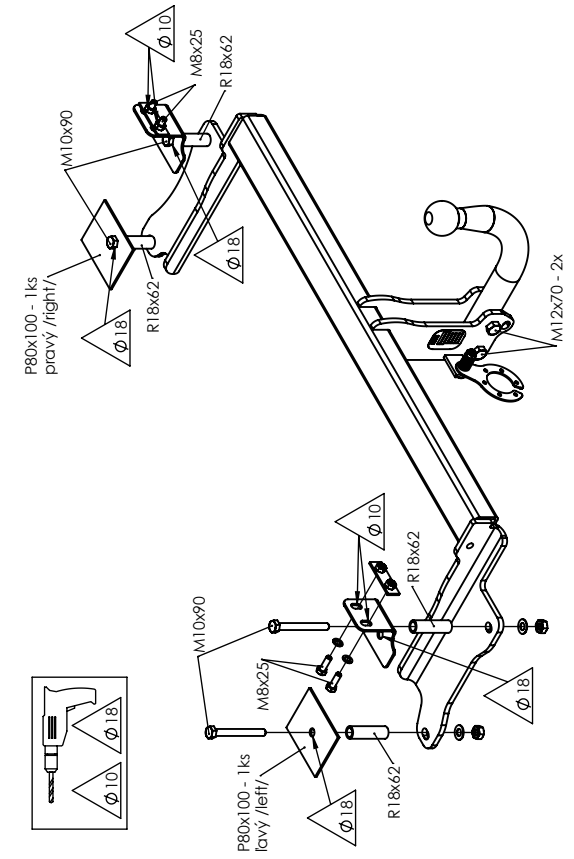

OPEL Vectra C
4dv, 5dv

2002 - 2008

e27 | **00 0497**

$$D = \frac{\text{MAX kg} \times \text{MAX kg}}{\text{MAX kg} + \text{MAX kg}} \times 0,00981$$

$$D = 9 \text{ kN}$$

- P80x100 - 1x pravý /right/
- P80x100 - 1x levý /left/
- P20x64 - 2x
- P14 - 1x
- R18x62 - 4x
- P10 - 1x
- PP8 - 4x
- PP10 - 4x
- PP12 - 2x (A, I)
- PP12 - 4x (C)
- SMB - 1x
- M10 - 4x
- M12 - 2x (A, I)
- M8x40 - 1x
- M8x25 - 4x
- M10x90 - 4x
- M12x70 - 2x (A)
- M12x90 - 2x (I)
- M12x19 - 4x (C)

A

OPEL VECTRA
Kód: 00456(A,I,C) | 12. 2. 2024

A/C 400 0 4

Location
Vlachy 142, 032 13 Vlachy

Phone
+ 421 44 55 93 434

Website
www.galia.sk

Email
galia@galia.sk

Location
Vlachy 142, 032 13 Vlachy