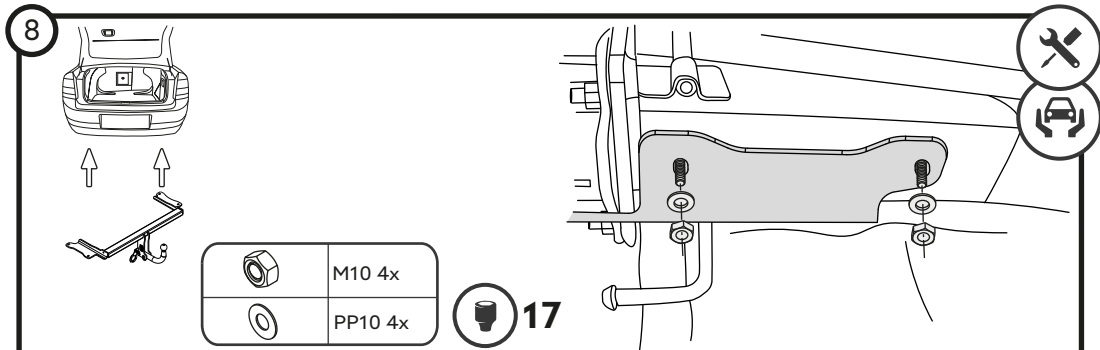

Location
Vlachy 142, 032 13 Vlachy

Phone
+ 421 44 55 93 434

Website
www.galia.sk

Email
galia@galia.sk

Location
Vlachy 142, 032 13 Vlachy

Phone
+ 421 44 55 93 434

Website
www.galia.sk

Email
galia@galia.sk