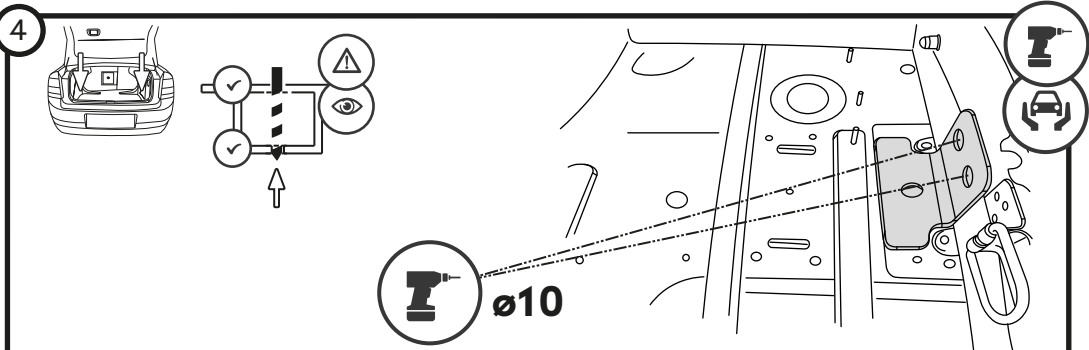

Location
Vlachy 142, 032 13 Vlachy

Phone
+ 421 44 55 93 434

Website
www.galia.sk

Email
galia@galia.sk

Location
Vlachy 142, 032 13 Vlachy

Phone
+ 421 44 55 93 434

Website
www.galia.sk

Email
galia@galia.sk