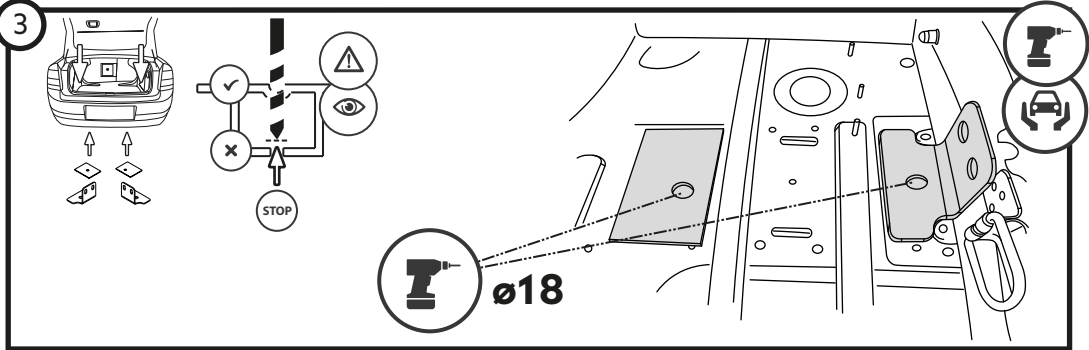

Location
Vlachy 142, 032 13 Vlachy

Phone
+ 421 44 55 93 434

Website
www.galia.sk

Email
galia@galia.sk

Location
Vlachy 142, 032 13 Vlachy

Phone
+ 421 44 55 93 434

Website
www.galia.sk

Email
galia@galia.sk