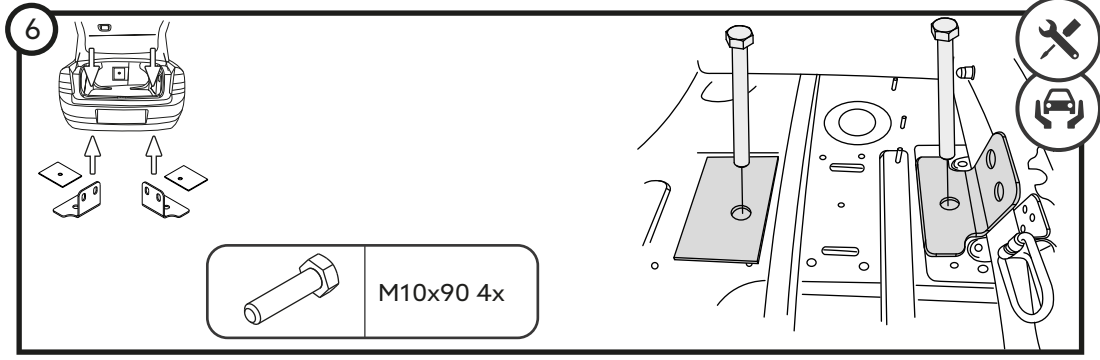

Location
Vlachy 142, 032 13 Vlachy

Phone
+ 421 44 55 93 434

Website
www.galia.sk

Email
galia@galia.sk

Location
Vlachy 142, 032 13 Vlachy

Phone
+ 421 44 55 93 434

Website
www.galia.sk

Email
galia@galia.sk