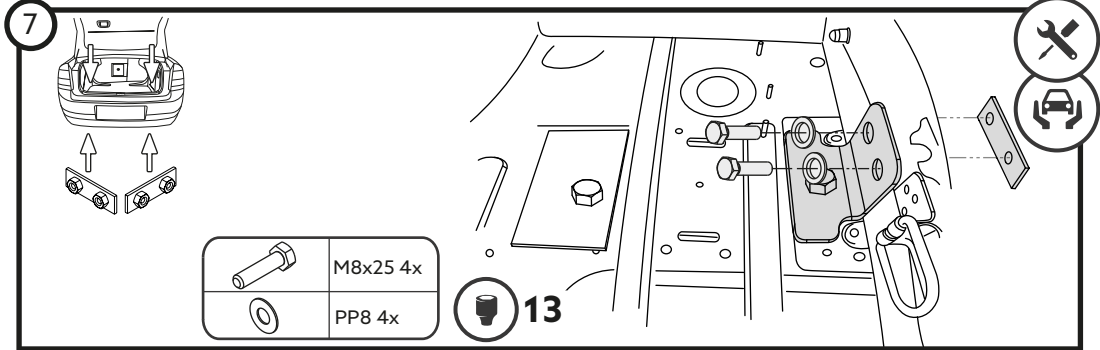

Location
Vlachy 142, 032 13 Vlachy

Phone
+ 421 44 55 93 434

Website
www.galia.sk

Email
galia@galia.sk

Location
Vlachy 142, 032 13 Vlachy

Phone
+ 421 44 55 93 434

Website
www.galia.sk

Email
galia@galia.sk