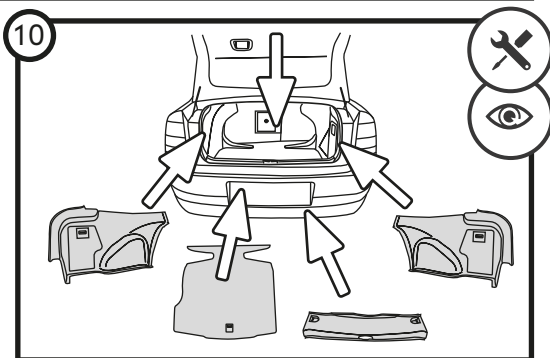

Location
Vlachy 142, 032 13 Vlachy

Phone
+ 421 44 55 93 434

Website
www.galia.sk

Email
galia@galia.sk

Location
Vlachy 142, 032 13 Vlachy

Phone
+ 421 44 55 93 434

Website
www.galia.sk

Email
galia@galia.sk