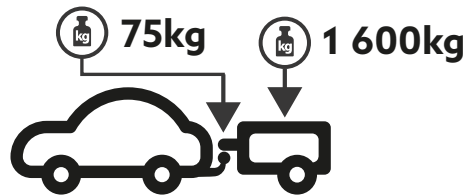

OPEL Vectra C
4dv, 5dv

2002 - 2008

e27 | **00 0497**

$$D = \frac{\text{MAX kg} \times \text{MAX kg}}{\text{MAX kg} + \text{MAX kg}} \times 0,00981$$

$$D = 9 \text{ kN}$$

- P80x100 - 1x pravý /right/
- P80x100 - 1x levý /left/
- P20x64 - 2x
- P14 - 1x
- R18x62 - 4x
- P10 - 1x
- PP8 - 4x
- PP10 - 4x
- PP12 - 2x (A, I)
- PP12 - 4x (C)
- SMB - 1x
- M10 - 4x
- M12 - 2x (A, I)
- M8x40 - 1x
- M8x25 - 4x
- M10x90 - 4x
- M12x70 - 2x (A)
- M12x90 - 2x (I)
- M12x19 - 4x (C)