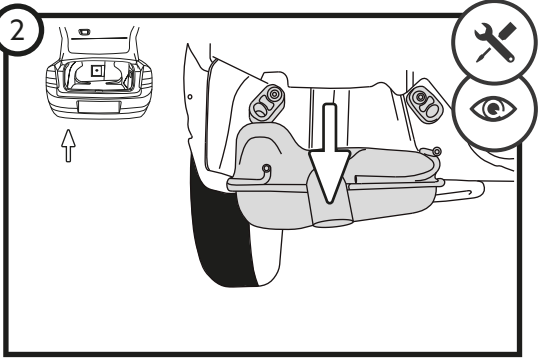

Location
Vlachy 142, 032 13 Vlachy

Phone
+ 421 44 55 93 434

Website
www.galia.sk

Email
galia@galia.sk

Location
Vlachy 142, 032 13 Vlachy

Phone
+ 421 44 55 93 434

Website
www.galia.sk

Email
galia@galia.sk