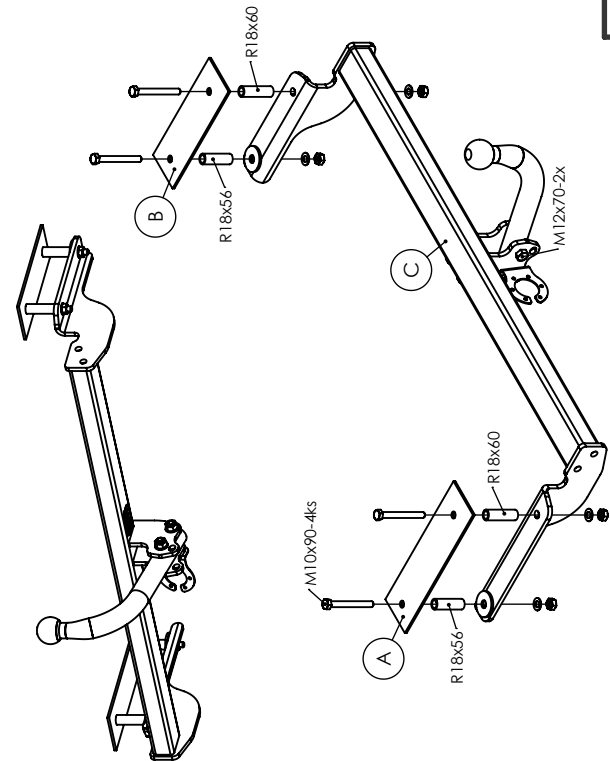

OPEL Astra H
3dv, 5dv

2004 -

e27 | 00 0333

$$D = \frac{\text{MAX kg} \times \text{MAX kg}}{\text{MAX kg} + \text{MAX kg}} \times 0,00981$$

$$D = 8,5 \text{ kN}$$

R18x56 - 2x
R18x60 - 2x

PP10 - 4x
PP12 - 2 x (A,I)
PP12 - 4 x (C)

M10 - 4x
M12 - 2x (A,I)

M10x90 - 4x
M12x70 - 2x (A)
M12x90 - 2x (I)
M12x19 - 3x (C)
M12x21 - 1x (C)

A

OPEL ASTRA
Kód: 00476(AIC) - 12.5.2023

AIC 400 12 3

Location
Vlachy 142, 032 13 Vlachy

Phone
+ 421 44 55 93 434