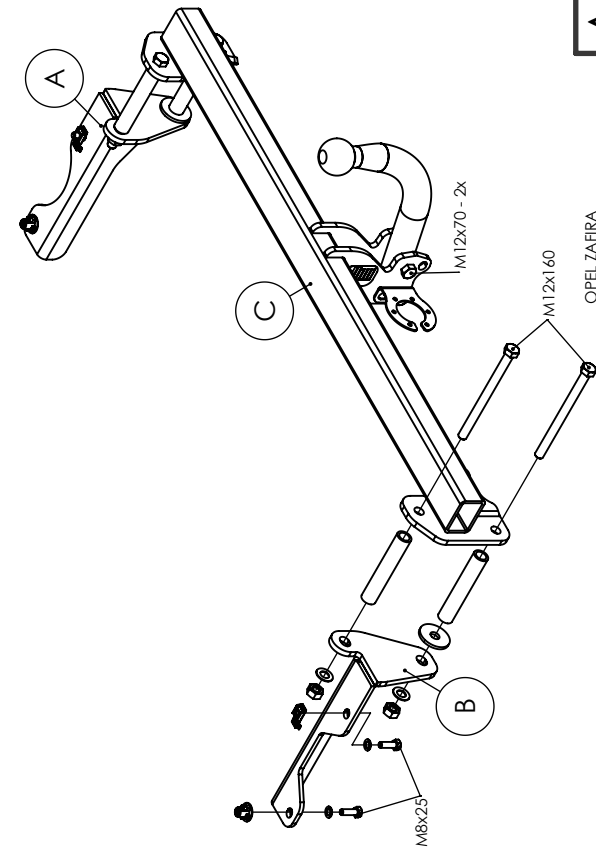

OPEL Zafira B
MPV

2005 - 2014

e27 | 00 0387

$$D = \frac{\text{MAX kg} \times \text{MAX kg}}{\text{MAX kg} + \text{MAX kg}} \times 0,00981$$

$$D = 9,06 \text{ kN}$$

A

OPEL ZAFIRA
Kód: 00526(A-I,C) 29. 8. 2022

Website
www.galia.sk

Email
galia@galia.sk

1

2

7

	R21x118 4x
	P12 2x

3

D22

4

D14

8

	M12x160 4x
	PP12 4x
	M12 4x

19

5

	RMM8 2x
	M8Z-15 2x

9

DETAIL

6

	M8x25 4x
	PP8 4x

13

10