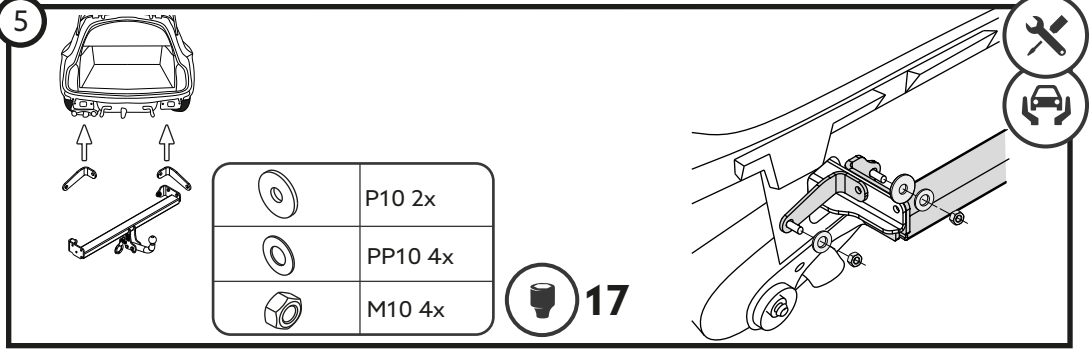

Location
Vlachy 142, 032 13 Vlachy

Phone
+ 421 44 55 93 434

Website
www.galia.sk

Email
galia@galia.sk

Location
Vlachy 142, 032 13 Vlachy

Phone
+ 421 44 55 93 434

Website
www.galia.sk

Email
galia@galia.sk