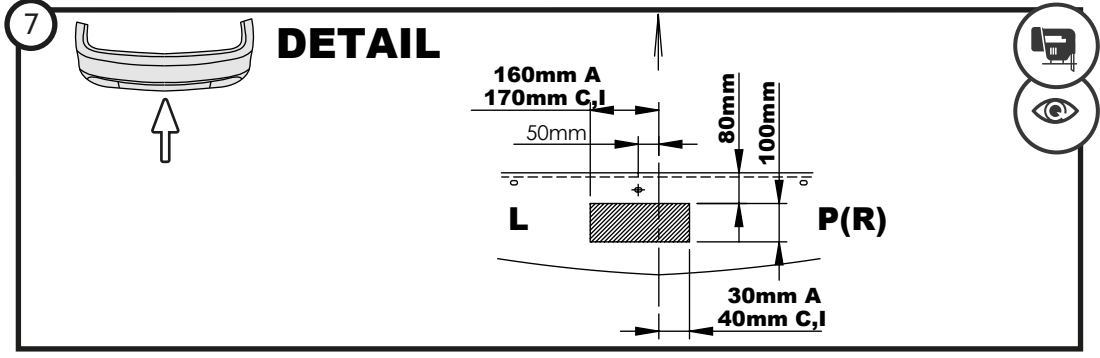

Location
Vlachy 142, 032 13 Vlachy

Phone
+ 421 44 55 93 434

Website
www.galia.sk

Email
galia@galia.sk

Location
Vlachy 142, 032 13 Vlachy

Phone
+ 421 44 55 93 434

Website
www.galia.sk

Email
galia@galia.sk