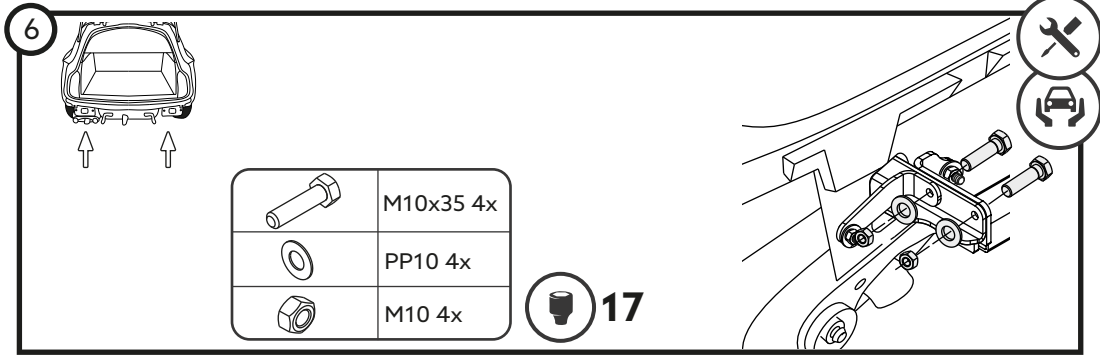

Location
Vlachy 142, 032 13 Vlachy

Phone
+ 421 44 55 93 434

Website
www.galia.sk

Email
galia@galia.sk

Location
Vlachy 142, 032 13 Vlachy

Phone
+ 421 44 55 93 434

Website
www.galia.sk

Email
galia@galia.sk