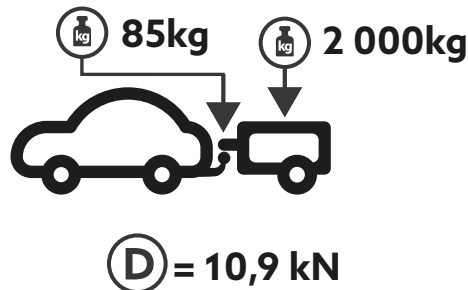

OPEL Insignia
4dv, 5dv, kombi

2008 - 2017

e27 | **00 0420**

$$D = \frac{\text{MAX kg} \times \text{MAX kg}}{\text{MAX kg} + \text{MAX kg}} \times 0,00981$$

- PR14 - 1x
- P10 - 6x
- P8 - 1x
- PP10 - 12x
- PP12 - 2x (A, I)
- PP12 - 4x (C)
- SMB - 1x
- M10 - 8x
- M12 - 2x (A, I)
- M8x40 - 1x
- M10x35 - 8x
- M12x70 - 2x (A)
- M12x90 - 2x (I)
- M12x19 - 4x (C)