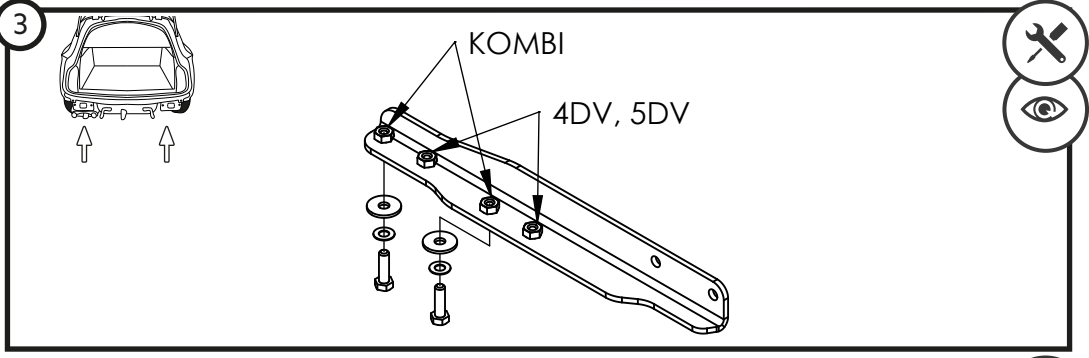

Location
Vlachy 142, 032 13 Vlachy

Phone
+ 421 44 55 93 434

Website
www.galia.sk

Email
galia@galia.sk

Location
Vlachy 142, 032 13 Vlachy

Phone
+ 421 44 55 93 434

Website
www.galia.sk

Email
galia@galia.sk