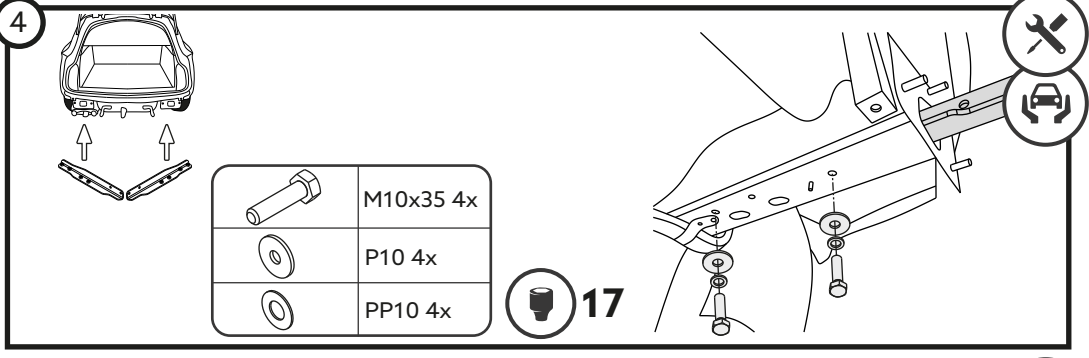

Location
Vlachy 142, 032 13 Vlachy

Phone
+ 421 44 55 93 434

Website
www.galia.sk

Email
galia@galia.sk

Location
Vlachy 142, 032 13 Vlachy

Phone
+ 421 44 55 93 434

Website
www.galia.sk

Email
galia@galia.sk