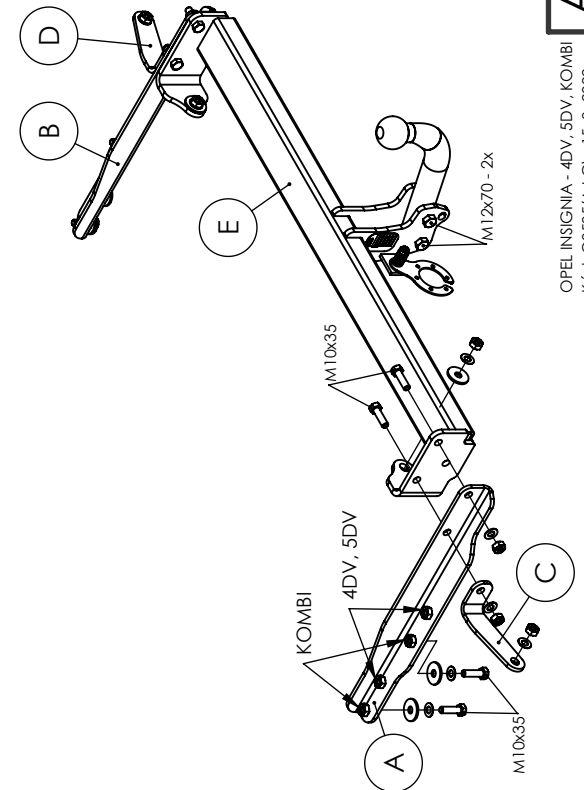

OPEL Insignia
4dv, 5dv, kombi

2008 - 2017

e27 | **00 0420**

$$D = \frac{\text{MAX kg} \times \text{MAX kg}}{\text{MAX kg} + \text{MAX kg}} \times 0,00981$$

- PR14 - 1x
- P10 - 6x
- P8 - 1x
- PP10 - 12x
- PP12 - 2x (A, I)
- PP12 - 4x (C)
- SMB - 1x
- M10 - 8x
- M12 - 2x (A, I)
- M8x40 - 1x
- M10x35 - 8x
- M12x70 - 2x (A)
- M12x90 - 2x (I)
- M12x19 - 4x (C)

A

OPEL INSIGNIA - 4DV, 5DV, KOMBI
Kód: 00595(A,I,C) - 15.8.2022

Location
Vlachy 142, 032 13 Vlachy

Phone
+ 421 44 55 93 434

Website
www.galia.sk

Email
galia@galia.sk

Location
Vlachy 142, 032 13 Vlachy

Phone
+ 421 44 55 93 434