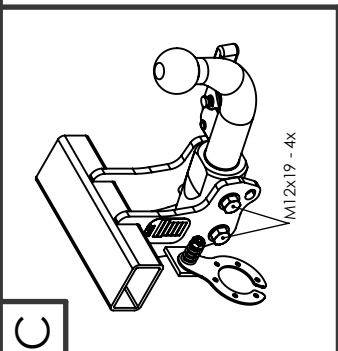

OPEL Insignia
4dv, 5dv, kombi

2008 - 2017

e27 | **00 0420**

$$D = \frac{\text{MAX kg} \times \text{MAX kg}}{\text{MAX kg} + \text{MAX kg}} \times 0,00981$$

- PR14 - 1x
- P10 - 6x
- P8 - 1x
- PP10 - 12x
- PP12 - 2x (A, I)
- PP12 - 4x (C)
- SMB - 1x
- M10 - 8x
- M12 - 2x (A, I)
- M8x40 - 1x
- M10x35 - 8x
- M12x70 - 2x (A)
- M12x90 - 2x (I)
- M12x19 - 4x (C)