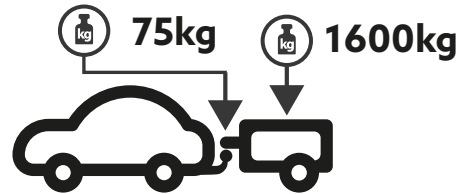

Opel Astra Sport Tourer, kombi  
Opel Astra J, 4dv

2010 - 2016  
2012 -

e27 | 01 0496

$$D = \frac{\text{MAX kg} \times \text{MAX kg}}{\text{MAX kg} + \text{MAX kg}} \times 0,00981$$

$$D = 9,17 \text{ kN}$$