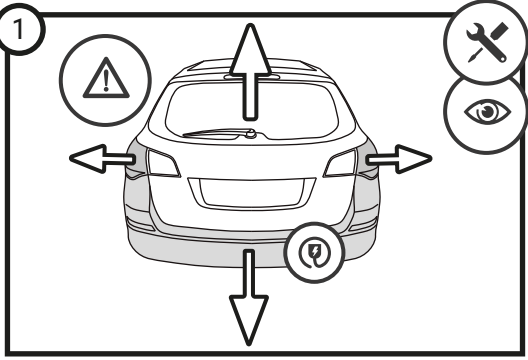

Location
Vlachy 142, 032 13 Vlachy

Phone
+ 421 44 55 93 434

Website
www.galia.sk

Email
galia@galia.sk

Location
Vlachy 142, 032 13 Vlachy

Phone
+ 421 44 55 93 434

Website
www.galia.sk

Email
galia@galia.sk