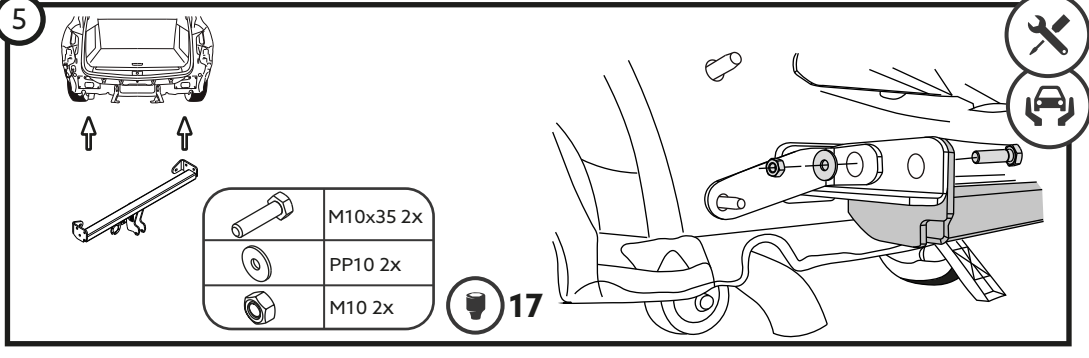

Location
Vlachy 142, 032 13 Vlachy

Phone
+ 421 44 55 93 434

Website
www.galia.sk

Email
galia@galia.sk

Location
Vlachy 142, 032 13 Vlachy

Phone
+ 421 44 55 93 434

Website
www.galia.sk

Email
galia@galia.sk