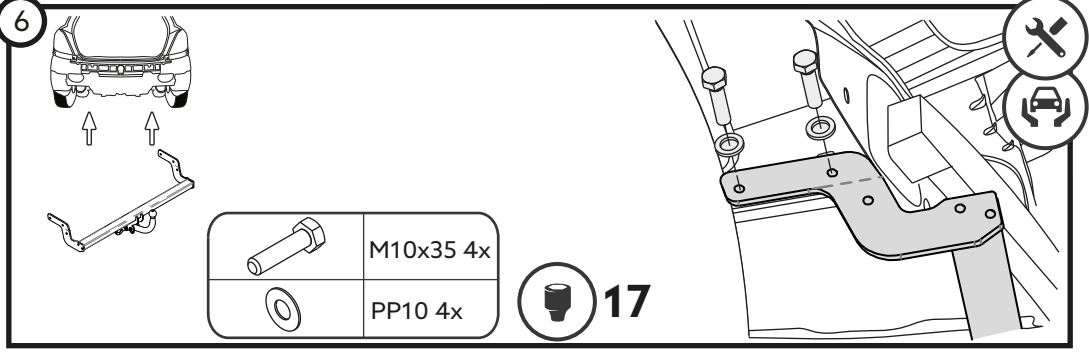

 **PEUGEOT 207**
htb.

 **2006 -**

e27 | 00 0187

$$D = \frac{\text{MAX kg} \times \text{MAX kg}}{\text{MAX kg} + \text{MAX kg}} \times 0,00981$$

PEUGEOT 207 06-
Kód: P0325A/C - 9. 8. 2023
AIC 400 12.4

Location
Vlachy 142, 032 13 Vlachy