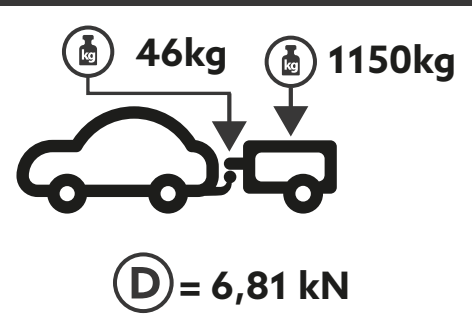

 **PEUGEOT 207**
htb.

 **2006 -**

e27 | 00 0187

$$D = \frac{\text{MAX kg} \times \text{MAX kg}}{\text{MAX kg} + \text{MAX kg}} \times 0,00981$$

PEUGEOT 207 06-
Kód: P0325A/C - 9. 8. 2023
AIC 400 12.4

Location
Vlachy 142, 032 13 Vlachy