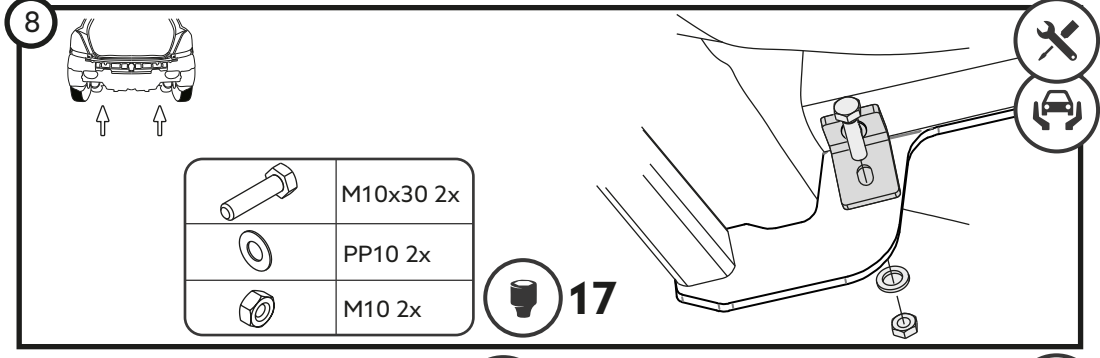

 **PEUGEOT 207**
htb.

 **2006 -**

e27 | 00 0187

$$D = \frac{\text{MAX kg} \times \text{MAX kg}}{\text{MAX kg} + \text{MAX kg}} \times 0,00981$$

PEUGEOT 207 06-
Kód: P0325A/C - 9. 8. 2023
AIC 400 12.4

Location
Vlachy 142, 032 13 Vlachy