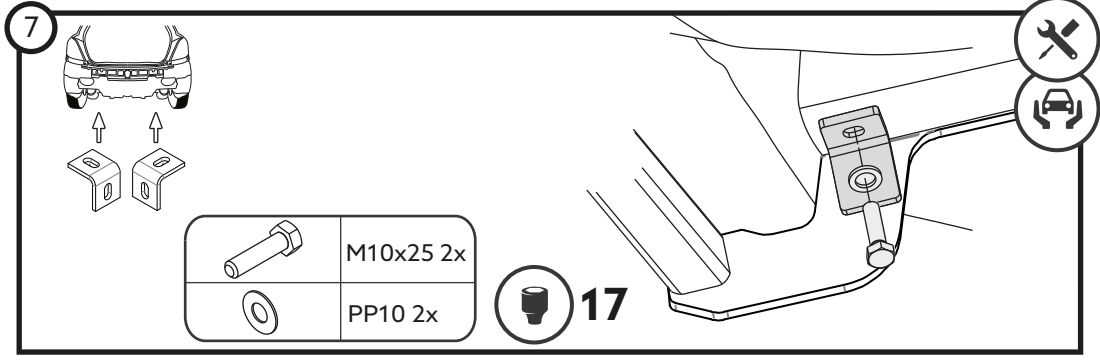

 **PEUGEOT 207**
htb.

 **2006 -**

e27 | 00 0187

$$D = \frac{\text{MAX kg} \times \text{MAX kg}}{\text{MAX kg} + \text{MAX kg}} \times 0,00981$$

PEUGEOT 207 06-
Kód: P0325A/C - 9. 8. 2023
AIC 400 12.4

Location
Vlachy 142, 032 13 Vlachy