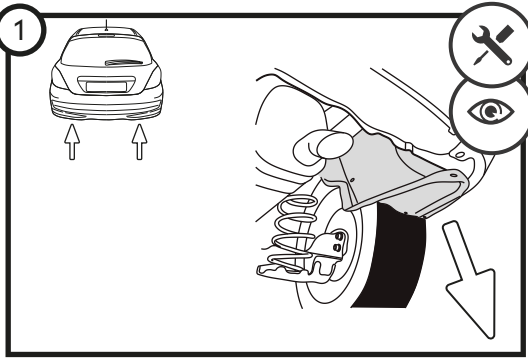

 **PEUGEOT 207**
htb.

 **2006 -**

e27 | 00 0187

$$D = \frac{\text{MAX kg} \times \text{MAX kg}}{\text{MAX kg} + \text{MAX kg}} \times 0,00981$$

PEUGEOT 207 06-
Kód: P0325A/C - 9. 8. 2023
AIC 400 12.4

Location
Vlachy 142, 032 13 Vlachy