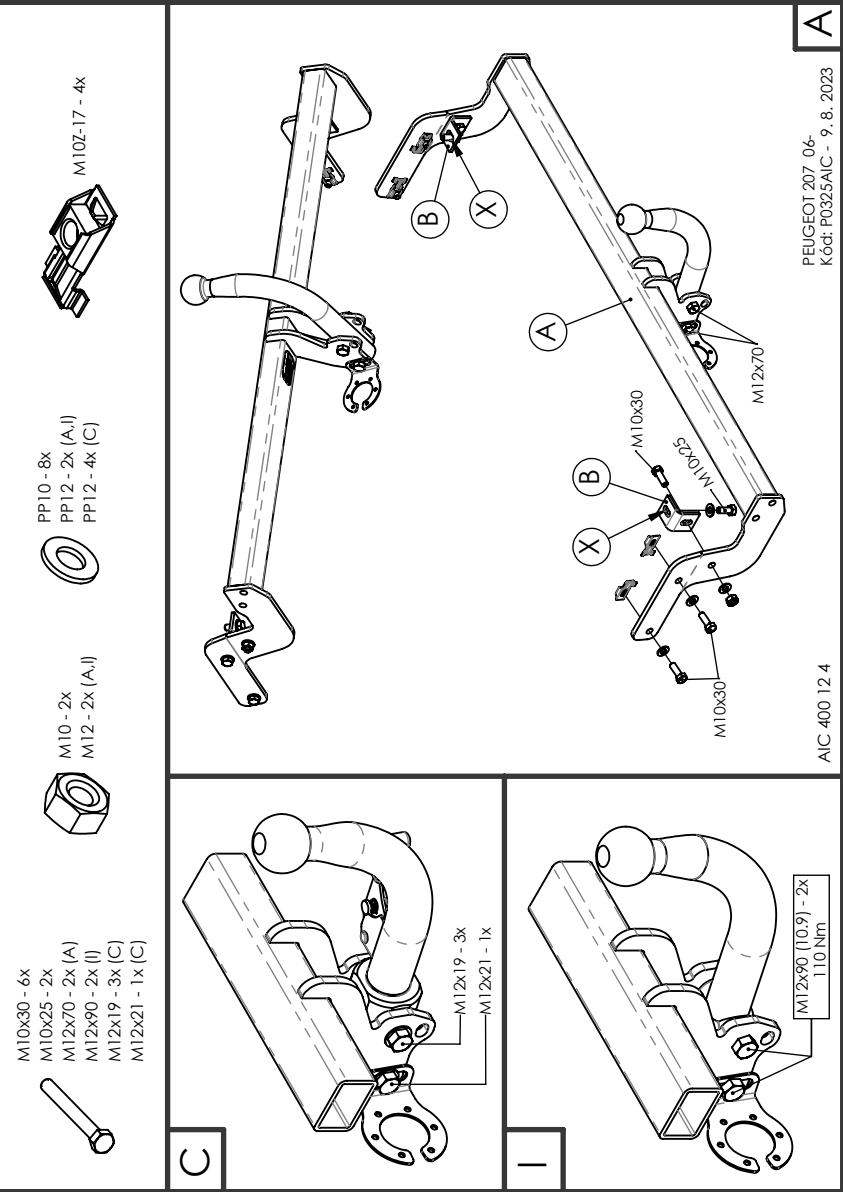

 **PEUGEOT 207**
htb.

 **2006 -**

e27 | 00 0187

$$D = \frac{\text{MAX kg} \times \text{MAX kg}}{\text{MAX kg} + \text{MAX kg}} \times 0,00981$$

PEUGEOT 207 06-
Kód: P0325A/C - 9. 8. 2023
AIC 400 12.4

Location
Vlachy 142, 032 13 Vlachy