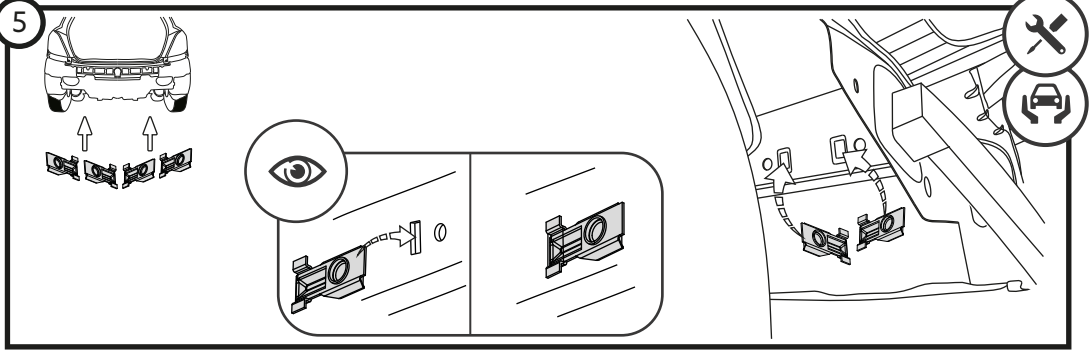

 **PEUGEOT 207**
htb.

 **2006 -**

e27 | 00 0187

$$D = \frac{\text{MAX kg} \times \text{MAX kg}}{\text{MAX kg} + \text{MAX kg}} \times 0,00981$$

PEUGEOT 207 06-
Kód: P0325A/C - 9. 8. 2023
AIC 400 12.4

Location
Vlachy 142, 032 13 Vlachy