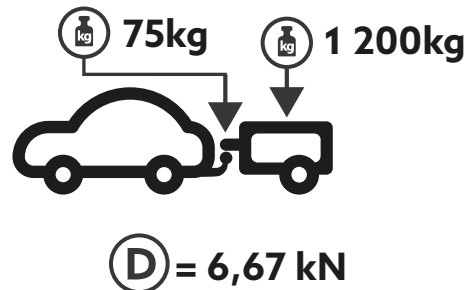

 **RENAULT Clio, htb.**
RENAULT Clio II, htb.

 **1998 - 2005**
2005 - 2012

e27 | **00 0272**

$$D = \frac{\text{MAX kg} \times \text{MAX kg}}{\text{MAX kg} + \text{MAX kg}} \times 0,00981$$

- M10x30 - 2x
- M10x40 - 2x
- M12x30 - 2x
- M12x35 - 2x
- M12x70 - 2x (A)
- M12x90 - 2x (I)
- M12x19 - 3x (C)
- M12x21 - 1x (C)
- PP10 - 4x
- PP12 - 6x (A,I)
- PP12 - 8x (C)
- P10 - 2x
- P12 - 1x
- M10 - 4x
- M12 - 4x (A,I)
- M12 - 2x (C)