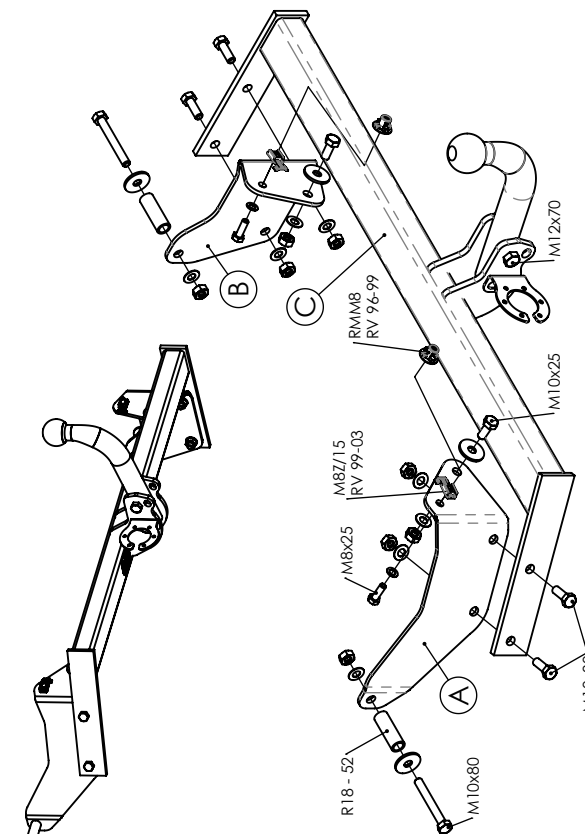

**RENAULT
Megane 4dv.**

1997 - 2002

e27 | 00 0326

$$D = \frac{\text{MAX kg} \times \text{MAX kg}}{\text{MAX kg} + \text{MAX kg}} \times 0,00981$$

$$D = 7,57 \text{ kN}$$

A

RENAULT MEGANE CLASSIC
Kód: R0156(A/C) 3. 1. 2024

AIC 325 12.2

1

↑ ↑

♻️

2

	R18x52 1x
--	-----------

♻️

9

	M10x25 1x
	PP10 1x
	P10 1x
	M10 1x

♻️ 17

3

	R18x52 1x
--	-----------

♻️

4

	M10x80 1x
	PP10 1x
	P10 1x
	M10 1x

♻️ 17

10

	M10x30 2x
	PP10 2x
	M10 2x

♻️ 17

5

	M8x25 1x
	PP8 1x
	RMM8 1x

♻️ 13

6

	M10x25 1x
	PP10 1x
	P10 1x
	M10 1x