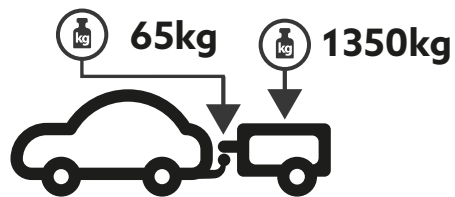

**RENAULT
Megane 4dv.**

1997 - 2002

e27 | 00 0326

$$D = \frac{\text{MAX kg} \times \text{MAX kg}}{\text{MAX kg} + \text{MAX kg}} \times 0,00981$$

$$D = 7,57 \text{ kN}$$

A

RENAULT MEGANE CLASSIC
Kód: R0156(A/C) 3. 1. 2024