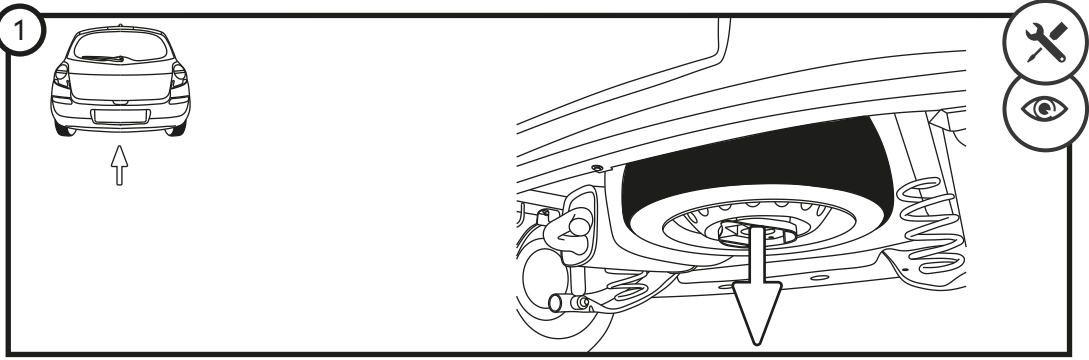

Location
Vlachy 142, 032 13 Vlachy

Phone
+ 421 44 55 93 434

Website
www.galia.sk

Email
galia@galia.sk

Location
Vlachy 142, 032 13 Vlachy

Phone
+ 421 44 55 93 434

Website
www.galia.sk

Email
galia@galia.sk