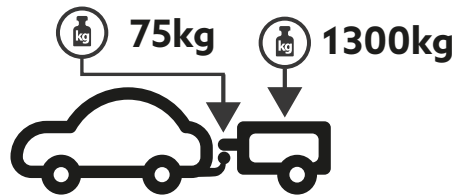

RENAULT Clio,
htb.

2005 - 2019

e27 | 01 0460

$$D = \frac{\text{MAX kg} \times \text{MAX kg}}{\text{MAX kg} + \text{MAX kg}} \times 0,00981$$

$$D = 7,34 \text{ kN}$$

R21x64 - 4x

P10 - 4x

PP10 - 4x
PP12 - 2x (A, I)
PP12 - 4x (C)