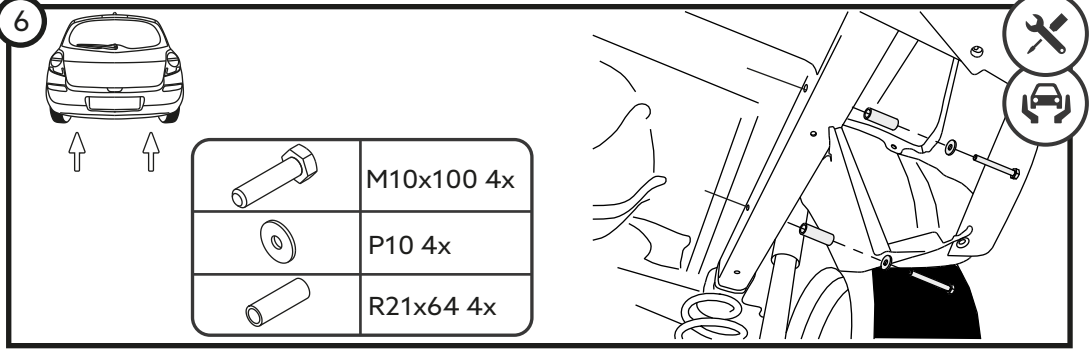

Location
Vlachy 142, 032 13 Vlachy

Phone
+ 421 44 55 93 434

Website
www.galia.sk

Email
galia@galia.sk

Location
Vlachy 142, 032 13 Vlachy

Phone
+ 421 44 55 93 434

Website
www.galia.sk

Email
galia@galia.sk