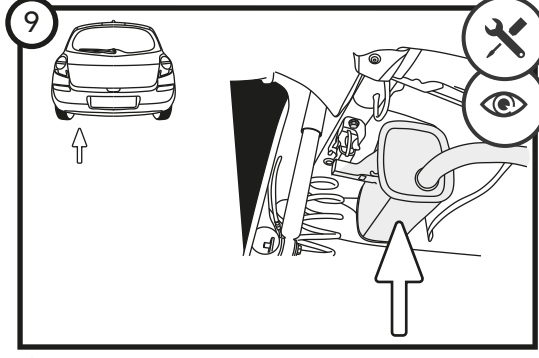

Location
Vlachy 142, 032 13 Vlachy

Phone
+ 421 44 55 93 434

Website
www.galia.sk

Email
galia@galia.sk

Location
Vlachy 142, 032 13 Vlachy

Phone
+ 421 44 55 93 434

Website
www.galia.sk

Email
galia@galia.sk