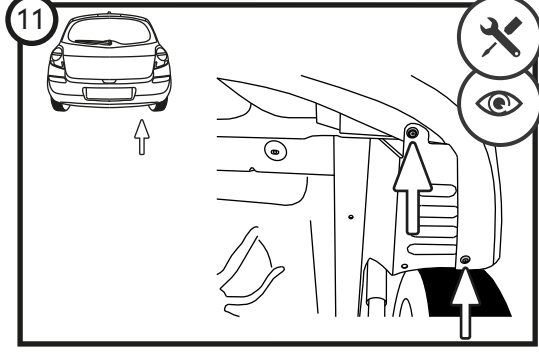

Location
Vlachy 142, 032 13 Vlachy

Phone
+ 421 44 55 93 434

Website
www.galia.sk

Email
galia@galia.sk

Location
Vlachy 142, 032 13 Vlachy

Phone
+ 421 44 55 93 434

Website
www.galia.sk

Email
galia@galia.sk