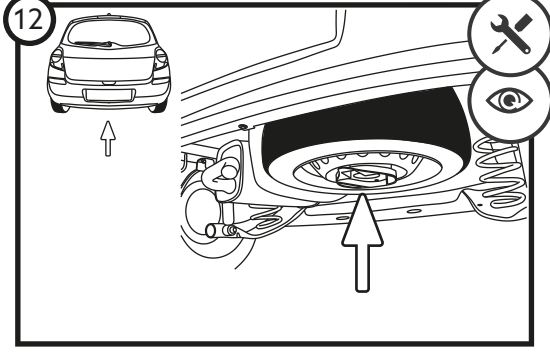

Location
Vlachy 142, 032 13 Vlachy

Phone
+ 421 44 55 93 434

Website
www.galia.sk

Email
galia@galia.sk

Location
Vlachy 142, 032 13 Vlachy

Phone
+ 421 44 55 93 434

Website
www.galia.sk

Email
galia@galia.sk