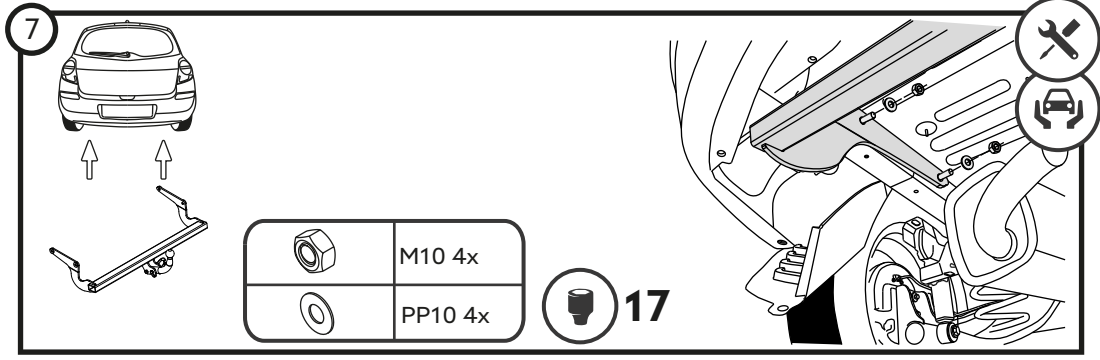

Location
Vlachy 142, 032 13 Vlachy

Phone
+ 421 44 55 93 434

Website
www.galia.sk

Email
galia@galia.sk

Location
Vlachy 142, 032 13 Vlachy

Phone
+ 421 44 55 93 434

Website
www.galia.sk

Email
galia@galia.sk