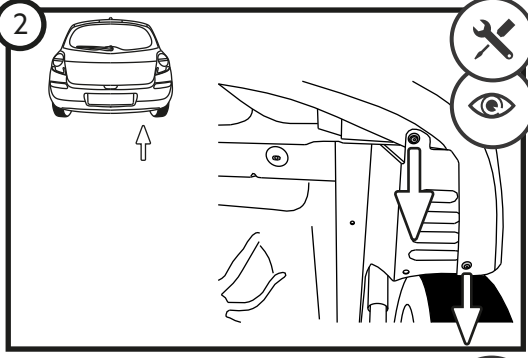

Location
Vlachy 142, 032 13 Vlachy

Phone
+ 421 44 55 93 434

Website
www.galia.sk

Email
galia@galia.sk

Location
Vlachy 142, 032 13 Vlachy

Phone
+ 421 44 55 93 434

Website
www.galia.sk

Email
galia@galia.sk