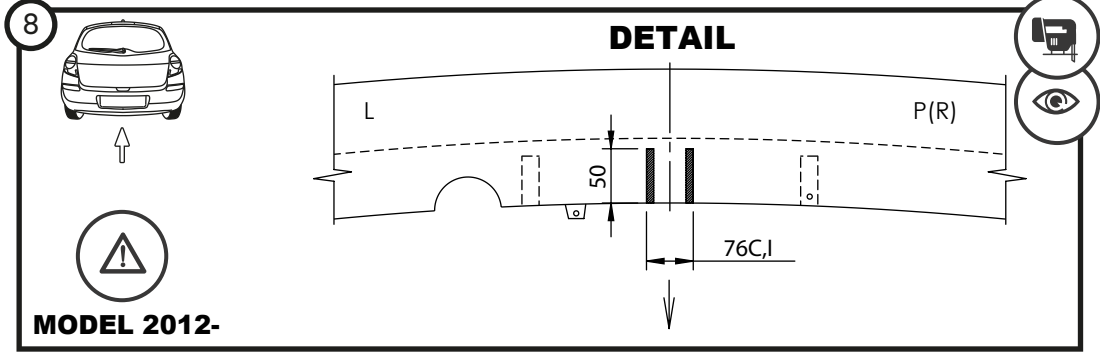

Location
Vlachy 142, 032 13 Vlachy

Phone
+ 421 44 55 93 434

Website
www.galia.sk

Email
galia@galia.sk

Location
Vlachy 142, 032 13 Vlachy

Phone
+ 421 44 55 93 434

Website
www.galia.sk

Email
galia@galia.sk