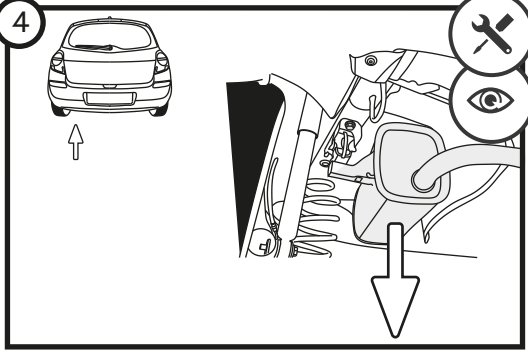

Location
Vlachy 142, 032 13 Vlachy

Phone
+ 421 44 55 93 434

Website
www.galia.sk

Email
galia@galia.sk

Location
Vlachy 142, 032 13 Vlachy

Phone
+ 421 44 55 93 434

Website
www.galia.sk

Email
galia@galia.sk