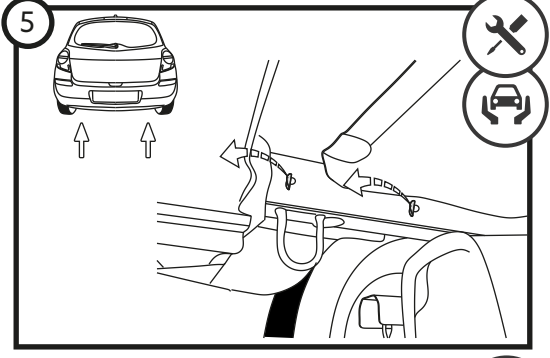

Location
Vlachy 142, 032 13 Vlachy

Phone
+ 421 44 55 93 434

Website
www.galia.sk

Email
galia@galia.sk

Location
Vlachy 142, 032 13 Vlachy

Phone
+ 421 44 55 93 434

Website
www.galia.sk

Email
galia@galia.sk