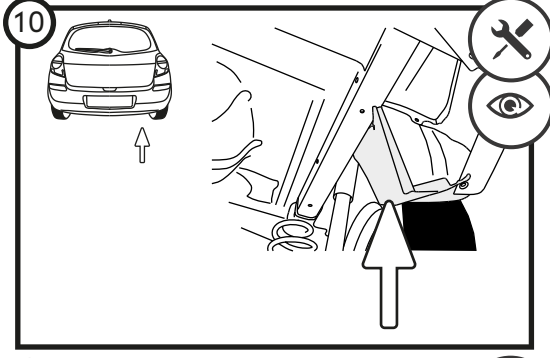

Location
Vlachy 142, 032 13 Vlachy

Phone
+ 421 44 55 93 434

Website
www.galia.sk

Email
galia@galia.sk

Location
Vlachy 142, 032 13 Vlachy

Phone
+ 421 44 55 93 434

Website
www.galia.sk

Email
galia@galia.sk