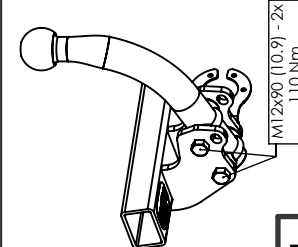

RENAULT Clio,
htb.

2005 - 2019

e27 | 01 0460

$$D = \frac{\text{MAX kg} \times \text{MAX kg}}{\text{MAX kg} + \text{MAX kg}} \times 0,00981$$

$$D = 7,34 \text{ kN}$$

R21x64 - 4x

P10 - 4x

PP10 - 4x
PP12 - 2x (A, I)
PP12 - 4x (C)

M10 - 4x
M12 - 2x (A, I)

M10x100 - 4x
M12x70 - 2x (A)
M12x90 - 2x (I)
M12x19 - 3x (C)
M12x21 - 1x (C)

A

RENAULT CLIO
Kód: R0807(A,I,C) 7. 11. 2022

AIC 325 24 3

C

I

Location
Vlachy 142, 032 13 Vlachy