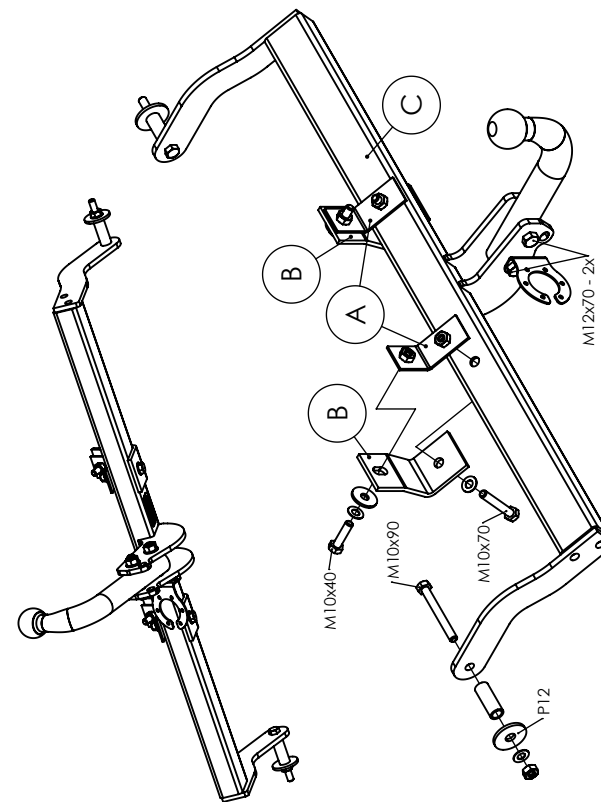

**RENAULT**  
Kangoo I  
van

**1997-2008**

**e27** | 00 0190

$$D = \frac{\text{MAX kg} \times \text{MAX kg}}{\text{MAX kg} + \text{MAX kg}} \times 0,00981$$

$$D = 7,73 \text{ kN}$$

- M10x40 - 2x
- M10x70 - 2x
- M10x90 - 2x (A)
- M12x70 - 2x (I)
- M12x90 - 3x (C)
- M12x19 - 3x (C)
- M12x21 - 1x (C)

6

	M10x70 2x
	PP10 2x

3

7

	M10x90 2x
	PP10 2x
	P12 2x
	M10 2x
	R18x48 2x

4

8

Location  
Vlachy 142, 032 13 Vlachy