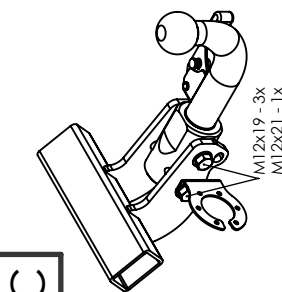

**RENAULT**  
Kangoo I  
van

**1997-2008**

**e27** | 00 0190

$$D = \frac{\text{MAX kg} \times \text{MAX kg}}{\text{MAX kg} + \text{MAX kg}} \times 0,00981$$

$$D = 7,73 \text{ kN}$$

- M10x40 - 2x
- M10x70 - 2x
- M10x90 - 2x (A)
- M12x70 - 2x (I)
- M12x90 - 3x (C)
- M12x19 - 3x (C)
- M12x21 - 1x (C)

6

	M10x70 2x
	PP10 2x

3

7

	M10x90 2x
	PP10 2x
	P12 2x
	M10 2x
	R18x48 2x

4

8

Location  
Vlachy 142, 032 13 Vlachy