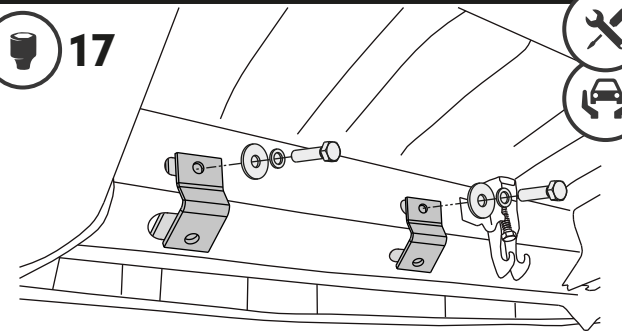

5

	M10x40 2x
	PP10 2x
	P10 2x