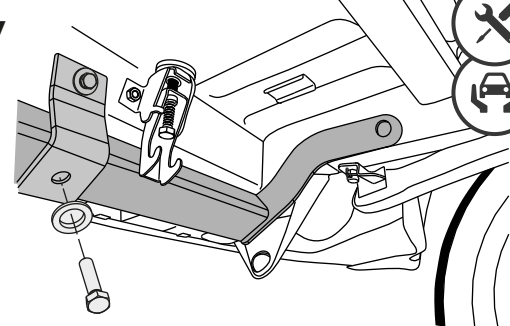

1

5

	M10x40 2x
	PP10 2x
	P10 2x

2

6

	M10x70 2x
	PP10 2x

3

7

	M10x90 2x
	PP10 2x
	P12 2x
	M10 2x
	R18x48 2x

4

8

Location
Vlachy 142, 032 13 Vlachy

Phone
+ 421 44 55 93 434

Website
www.galia.sk

Email
galia@galia.sk

Location
Vlachy 142, 032 13 Vlachy

Phone
+ 421 44 55 93 434

Website
www.galia.sk

Email
galia@galia.sk