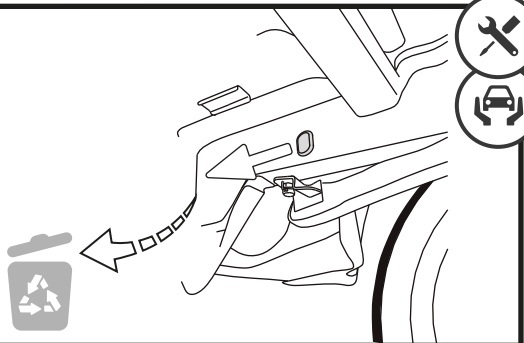

3

7

	M10x90 2x
	PP10 2x
	P12 2x
	M10 2x
	R18x48 2x