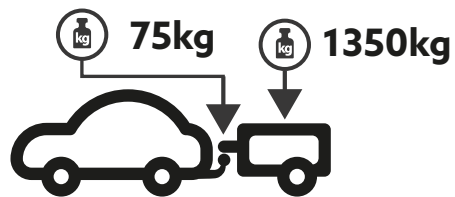

**RENAULT**  
Kangoo I  
van

**1997-2008**

**e27** | 00 0190

$$D = \frac{\text{MAX kg} \times \text{MAX kg}}{\text{MAX kg} + \text{MAX kg}} \times 0,00981$$

$$D = 7,73 \text{ kN}$$

- M10x40 - 2x
- M10x70 - 2x
- M10x90 - 2x (A)
- M12x70 - 2x (I)
- M12x90 - 3x (C)
- M12x19 - 3x (C)
- M12x21 - 1x (C)