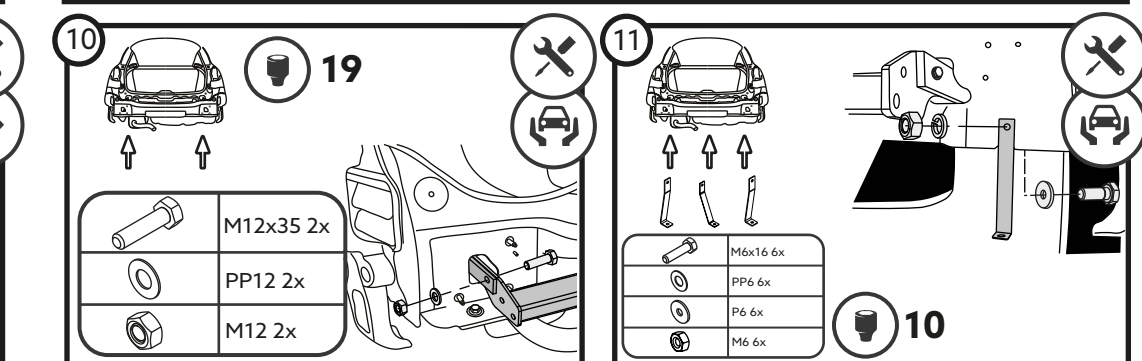

Location
Vlachy 142, 032 13 Vlachy

Phone
+ 421 44 55 93 434

Website
www.galia.sk

Email
galia@galia.sk

Location
Vlachy 142, 032 13 Vlachy

Phone
+ 421 44 55 93 434

Website
www.galia.sk

Email
galia@galia.sk