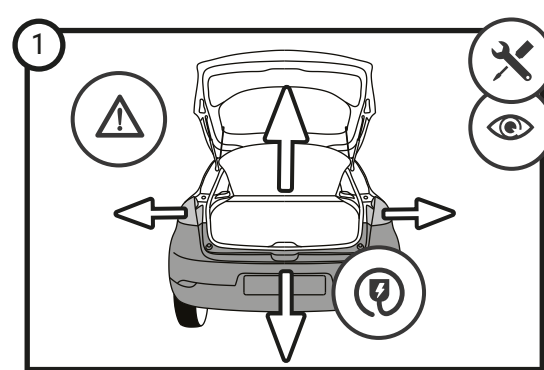

Location
Vlachy 142, 032 13 Vlachy

Phone
+ 421 44 55 93 434

Website
www.galia.sk

Email
galia@galia.sk

Location
Vlachy 142, 032 13 Vlachy

Phone
+ 421 44 55 93 434

Website
www.galia.sk

Email
galia@galia.sk