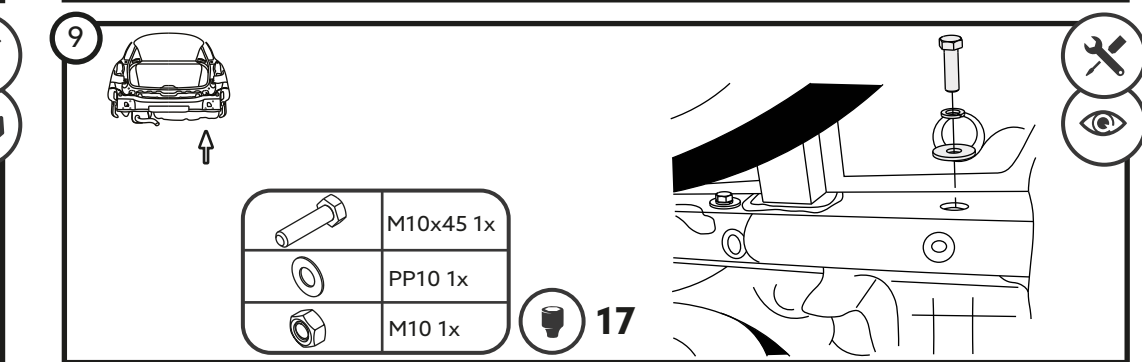

Location
Vlachy 142, 032 13 Vlachy

Phone
+ 421 44 55 93 434

Website
www.galia.sk

Email
galia@galia.sk

Location
Vlachy 142, 032 13 Vlachy

Phone
+ 421 44 55 93 434

Website
www.galia.sk

Email
galia@galia.sk