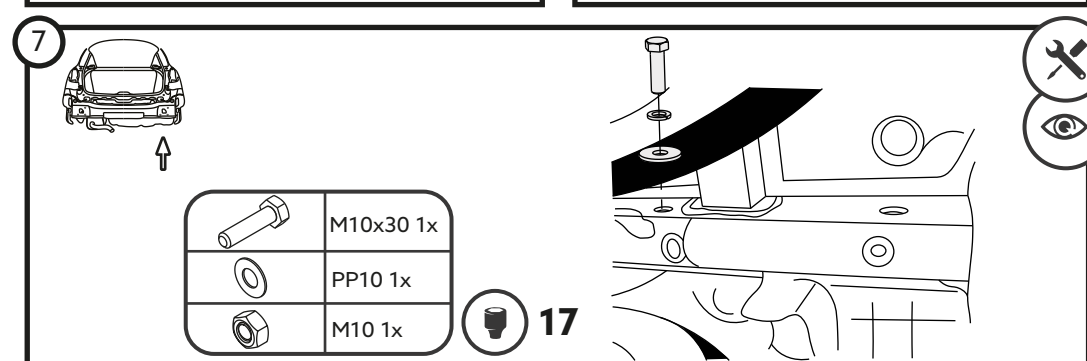

Location
Vlachy 142, 032 13 Vlachy

Phone
+ 421 44 55 93 434

Website
www.galia.sk

Email
galia@galia.sk

Location
Vlachy 142, 032 13 Vlachy

Phone
+ 421 44 55 93 434

Website
www.galia.sk

Email
galia@galia.sk