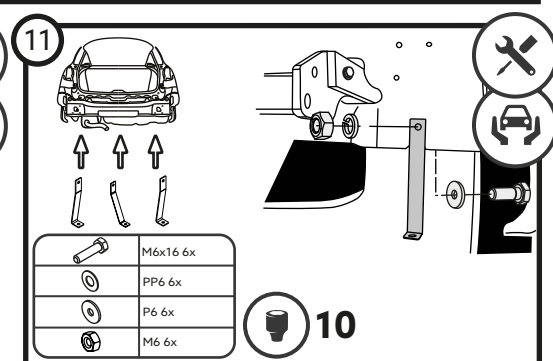

Location
Vlachy 142, 032 13 Vlachy

Phone
+ 421 44 55 93 434

Website
www.galia.sk

Email
galia@galia.sk

Location
Vlachy 142, 032 13 Vlachy

Phone
+ 421 44 55 93 434

Website
www.galia.sk

Email
galia@galia.sk