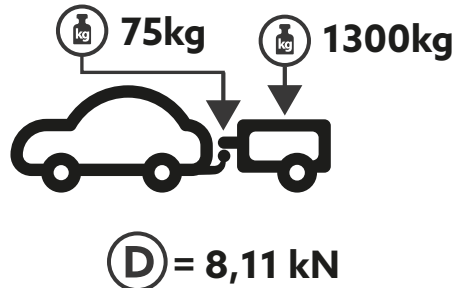

Renault Megane
Generation, hatchback

2008 - 2016

e27 | 01 0345

$$D = \frac{\text{MAX kg} \times \text{MAX kg}}{\text{MAX kg} + \text{MAX kg}} \times 0,00981$$

A
RENAULT MEGANE GENERATION
Kód: R0877(A,I,C) - 5.12.2021
AIC 400 12 3
I