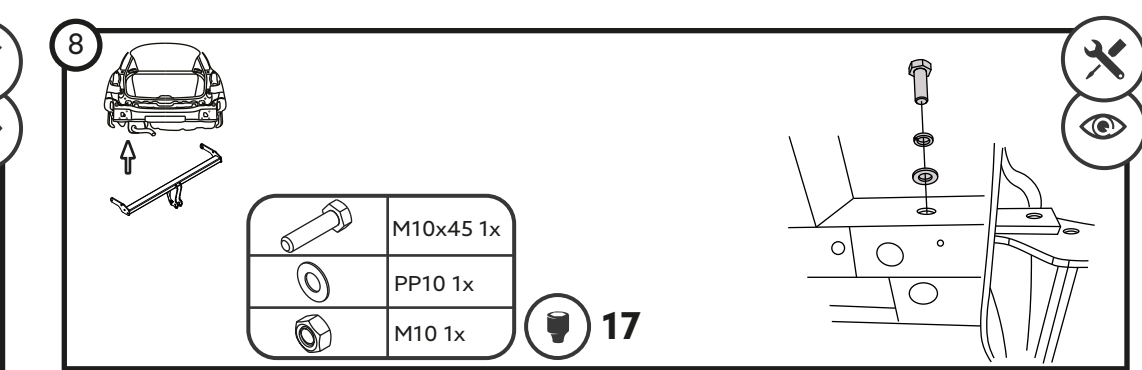

Location
Vlachy 142, 032 13 Vlachy

Phone
+ 421 44 55 93 434

Website
www.galia.sk

Email
galia@galia.sk

Location
Vlachy 142, 032 13 Vlachy

Phone
+ 421 44 55 93 434

Website
www.galia.sk

Email
galia@galia.sk