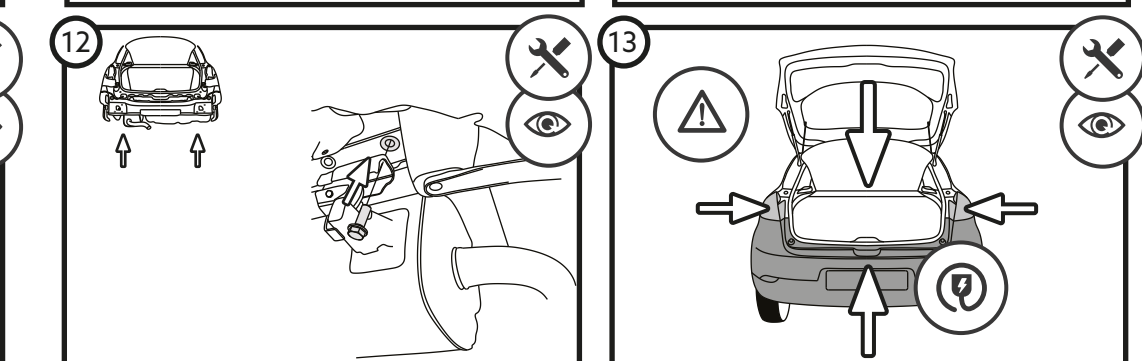

Location
Vlachy 142, 032 13 Vlachy

Phone
+ 421 44 55 93 434

Website
www.galia.sk

Email
galia@galia.sk

Location
Vlachy 142, 032 13 Vlachy

Phone
+ 421 44 55 93 434

Website
www.galia.sk

Email
galia@galia.sk