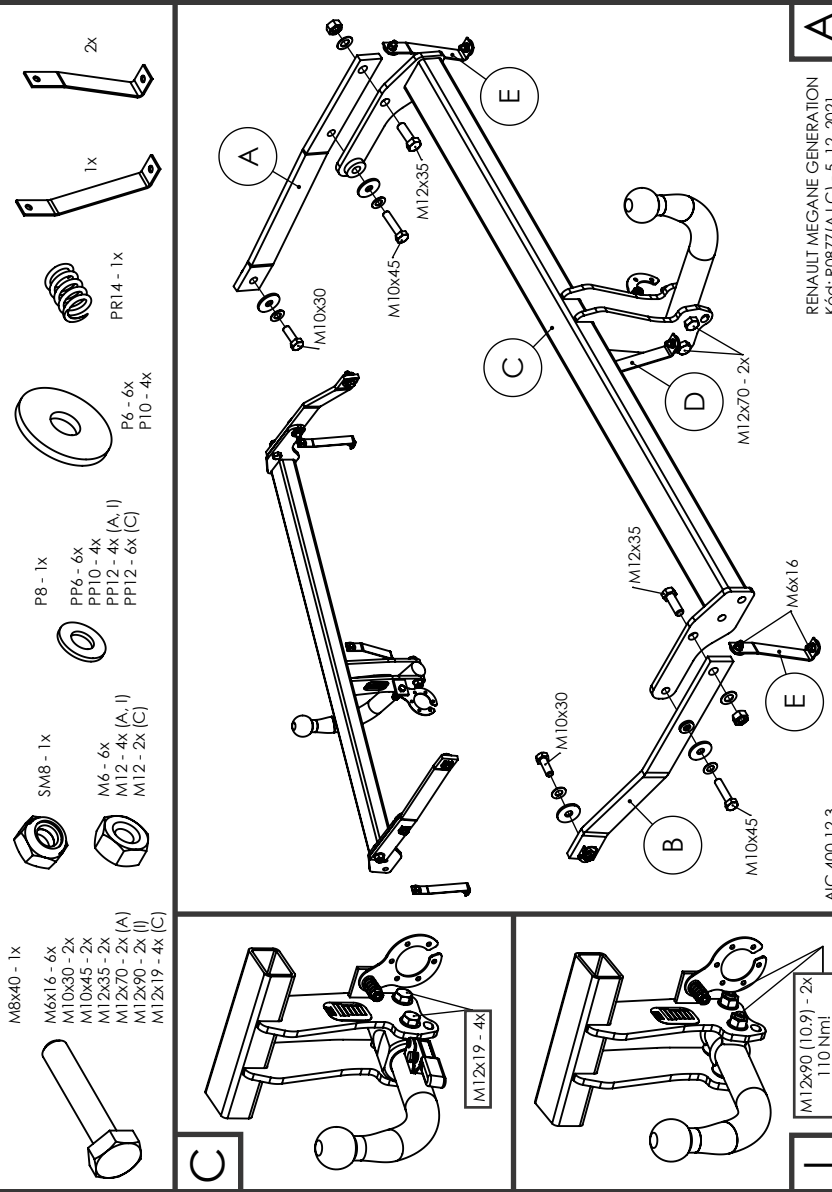

Renault Megane
Generation, hatchback

2008 - 2016

e27 | 01 0345

$$D = \frac{\text{MAX kg} \times \text{MAX kg}}{\text{MAX kg} + \text{MAX kg}} \times 0,00981$$

A
RENAULT MEGANE GENERATION
Kód: R0877(A,I,C) - 5.12.2021
AIC 400 12 3
I