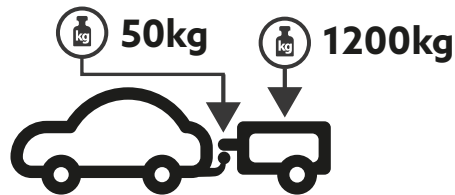

Skoda Fabia, kombi  
Skoda Fabia, 4dv

2000 - 2014  
2000 - 2007

**E27**

R55 - 01 0544 00

$$D = \frac{\text{MAX kg} \times \text{MAX kg}}{\text{MAX kg} + \text{MAX kg}} \times 0,00981$$

$$D = 6,9 \text{ kN}$$