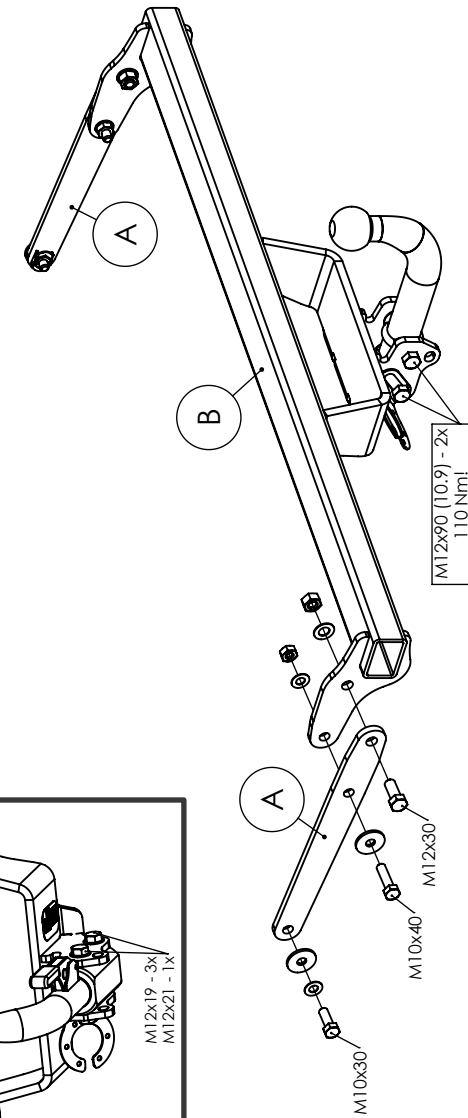

SUZUKI
SX4 S-Cross, Vitara
SUV, 2WD, 4WD

2021 -
2018 -

SUZUKI
Vitara

SUZUKI
SX4 S-Cross

E27

R55-01 0202 01

$$D = \frac{\text{MAX kg} \times \text{MAX kg}}{\text{MAX kg} + \text{MAX kg}} \times 0,00981$$

$$D = 8,72 \text{ kN}$$

PP10-4x
PP12-4x (I)
PP12-6x (C)

M10-2x
M12-4x (I)
M12-2x (C)

M10x30 - 2x
M10x40 - 2x
M12x30 - 2x
M12x90 - 2x (I)
M12x19 - 3x (C)
M12x21 - 1x (C)

C

SUZUKI VITARA, SUZUKI SX4 S-CROSS
Kód: S1126(A,I,C) 6. 3. 2022