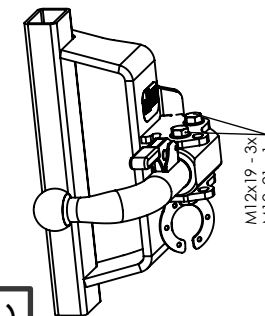

SUZUKI
SX4 S-Cross, Vitara
SUV, 2WD, 4WD

2021 -
2018 -

SUZUKI
Vitara

SUZUKI
SX4 S-Cross

E27

R55-01 0202 01

$$D = \frac{\text{MAX kg} \times \text{MAX kg}}{\text{MAX kg} + \text{MAX kg}} \times 0,00981$$

$$D = 8,72 \text{ kN}$$

PP10-4x
PP12-4x (I)
PP12-6x (C)

M10-2x
M12-4x (I)
M12-2x (C)

M10x30 - 2x
M10x40 - 2x
M12x30 - 2x
M12x90 - 2x (I)
M12x19 - 3x (C)
M12x21 - 1x (C)

C

SUZUKI VITARA, SUZUKI SX4 S-CROSS
Kód: S1126(A,I,C) 6. 3. 2022