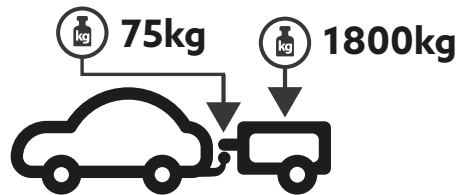

**TOYOTA RAV4**  
SUV (3dv, 5dv, 2WD, 4WD)

2000 - 2006

**E27**

55R-01 0267 00

$$D = \frac{\text{MAX kg} \times \text{MAX kg}}{\text{MAX kg} + \text{MAX kg}} \times 0,00981$$

$$D = 9,18 \text{ kN}$$

PP12 - 6x (A, I)  
PP12 - 8x (C)