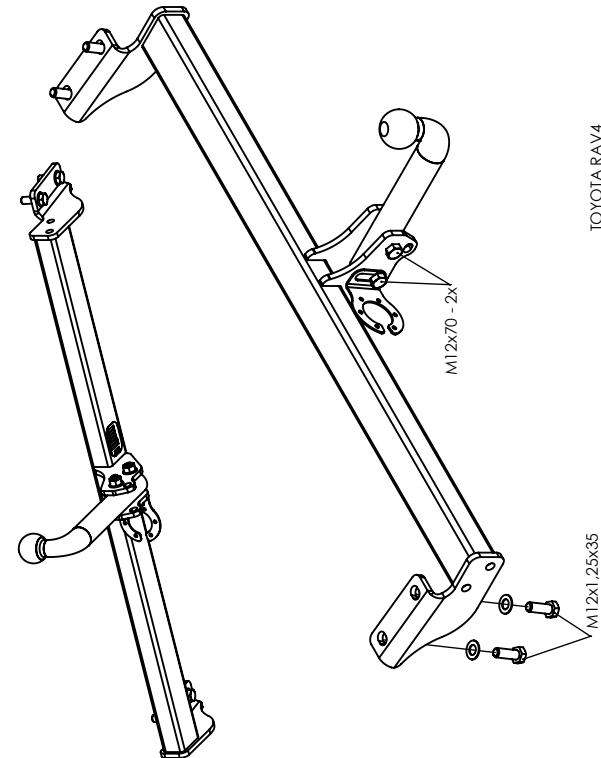

**TOYOTA RAV4**  
SUV (3dv, 5dv, 2WD, 4WD)

2000 - 2006

**E27**

55R-01 0267 00

$$D = \frac{\text{MAX kg} \times \text{MAX kg}}{\text{MAX kg} + \text{MAX kg}} \times 0,00981$$

$$D = 9,18 \text{ kN}$$

PP12 - 6x (A, I)  
PP12 - 8x (C)

M12 - 2x (A, I)

M12x1,25x35 - 4x  
M12x70 - 2x (A)  
M12x90 - 2x (I)  
M12x19 - 3x (C)  
M12x21 - 1x (C)

**A**

TOYOTA RAV4  
Kód: T0426(A, I, C) 29. 8. 2022

AIC 325 0 1

**C**

**I**

Location  
Vlachy 142, 032 13 Vlachy