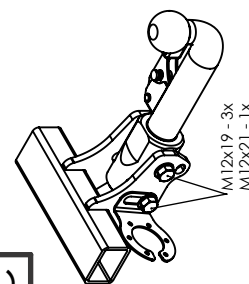

**TOYOTA RAV4**  
SUV (3dv, 5dv, 2WD, 4WD)

2000 - 2006

**E27**

55R-01 0267 00

$$D = \frac{\text{MAX kg} \times \text{MAX kg}}{\text{MAX kg} + \text{MAX kg}} \times 0,00981$$

$$D = 9,18 \text{ kN}$$

PP12 - 6x (A, I)  
PP12 - 8x (C)

M12 - 2x (A, I)

M12x1,25x35 - 4x  
M12x70 - 2x (A)  
M12x90 - 2x (I)  
M12x19 - 3x (C)  
M12x21 - 1x (C)

**A**

TOYOTA RAV4  
Kód: T0426(A, I, C) 29. 8. 2022

AIC 325 0 1

**C**

**I**

Location  
Vlachy 142, 032 13 Vlachy