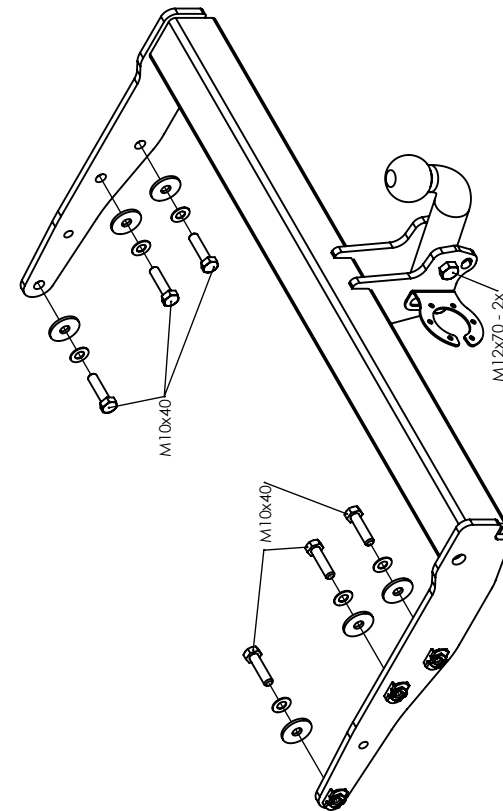

VW Transporter T5, T6
VW Multivan T5, T6
VW Caravelle T5, T6

2003 -
2003 -
2003 -

e27 | 01 0269

$$D = \frac{\text{MAX kg} \times \text{MAX kg}}{\text{MAX kg} + \text{MAX kg}} \times 0,00981$$

$$D = 14,65 \text{ kN}$$

P10 - 6x

PP10 - 6x
PP12 - 2x (A, I)
PP12 - 4x (C)

M12 - 2x (A, I)

M10x40 - 6x
M12x70 - 2x (A)
M12x90 - 2x (I)
M12x19 - 3x (C)
M12x21 - 1x (C)

A

VW TRANSPORTER, VW CARAVELLE, VW MULTIVAN
Kód: V0646(A,I,C) 31. 10. 2021