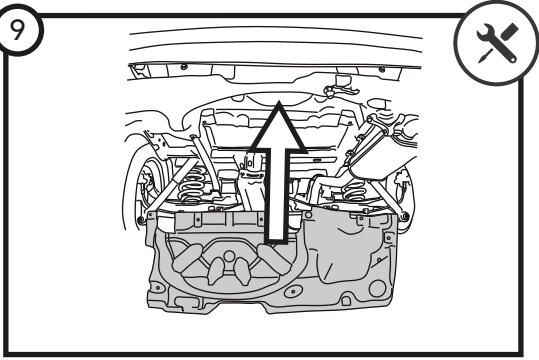

7

17

	M10x40 6x
	P10 6x
	PP10 6x

Location
Vlachy 142, 032 13 Vlachy

Phone
+ 421 44 55 93 434

Website
www.galia.sk

Email
galia@galia.sk

Location
Vlachy 142, 032 13 Vlachy

Phone
+ 421 44 55 93 434

Website
www.galia.sk

Email
galia@galia.sk