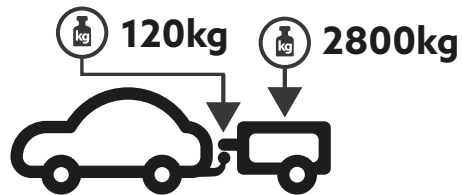

VW Transporter T5, T6
VW Multivan T5, T6
VW Caravelle T5, T6

2003 -
2003 -
2003 -

e27 | 01 0269

$$D = \frac{\text{MAX kg} \times \text{MAX kg}}{\text{MAX kg} + \text{MAX kg}} \times 0,00981$$

$$D = 14,65 \text{ kN}$$