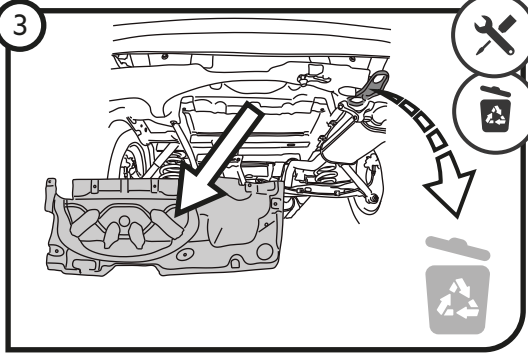

7

17

	M10x40 6x
	P10 6x
	PP10 6x

Location
Vlachy 142, 032 13 Vlachy

Phone
+ 421 44 55 93 434

Website
www.galia.sk

Email
galia@galia.sk

Location
Vlachy 142, 032 13 Vlachy

Phone
+ 421 44 55 93 434

Website
www.galia.sk

Email
galia@galia.sk