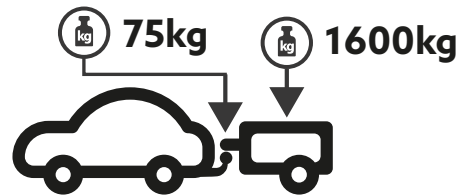

VW Jetta, Sedan
VW Golf, Kombi
VW Golf, Kombi

2005 - 2010
2007 - 2009
2009 -

e27 | 01 0302

$$D = \frac{\text{MAX kg} \times \text{MAX kg}}{\text{MAX kg} + \text{MAX kg}} \times 0,00981$$

$$D = 9,12 \text{ kN}$$