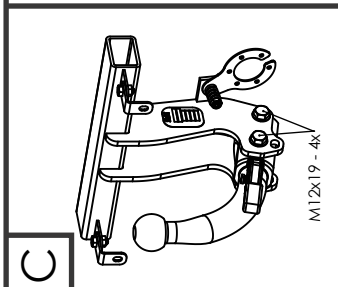

**VOLKSWAGEN
CADDY
VAN**

2004 - 2020

e27 | 01 0277

$$D = \frac{\text{MAX kg} \times \text{MAX kg}}{\text{MAX kg} + \text{MAX kg}} \times 0,00981$$

$$D = 9,62 \text{ kN}$$

- M8x40 - 1x
- M10x30 - 8x
- M12x70 - 2x (A)
- M12x90 - 2x (I)
- M12x19 - 4x (C)
- SMB - 1x
- M8 - 2x
- M10 - 6x
- M12 - 2x (A, I)
- M8 - 4x original (přívodné)
- P8 - 1x
- PP8 - 2x
- PP10 - 8x
- PP12 - 2x (A, I)
- PP12 - 4x (C)
- P10 - 4x
- PR14 - 1x