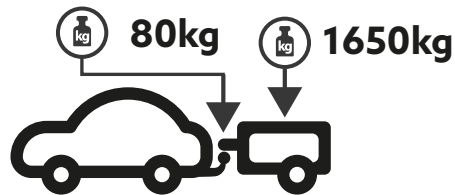

**VOLKSWAGEN
CADDY
VAN**

2004 - 2020

e27 | 01 0277

$$D = \frac{\text{MAX kg} \times \text{MAX kg}}{\text{MAX kg} + \text{MAX kg}} \times 0,00981$$

$$D = 9,62 \text{ kN}$$

- M8x40 - 1x
- M10x30 - 8x
- M12x70 - 2x (A)
- M12x90 - 2x (I)
- M12x19 - 4x (C)
- SMB - 1x
- M8 - 2x
- M10 - 6x
- M12 - 2x (A, I)
- M8 - 4x original (přívodné)
- P8 - 1x
- PP8 - 2x
- PP10 - 8x
- PP12 - 2x (A, I)
- PP12 - 4x (C)
- P10 - 4x
- PR14 - 1x