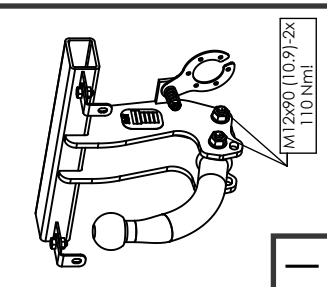

**VOLKSWAGEN
CADDY
VAN**

2004 - 2020

e27 | 01 0277

$$D = \frac{\text{MAX kg} \times \text{MAX kg}}{\text{MAX kg} + \text{MAX kg}} \times 0,00981$$

$$D = 9,62 \text{ kN}$$

- M8x40 - 1x
- M10x30 - 8x
- M12x70 - 2x (A)
- M12x90 - 2x (I)
- M12x19 - 4x (C)
- SMB - 1x
- M8 - 2x
- M10 - 6x
- M12 - 2x (A, I)
- M8 - 4x original (přívodné)
- P8 - 1x
- PP8 - 2x
- PP10 - 8x
- PP12 - 2x (A, I)
- PP12 - 4x (C)
- P10 - 4x
- PR14 - 1x