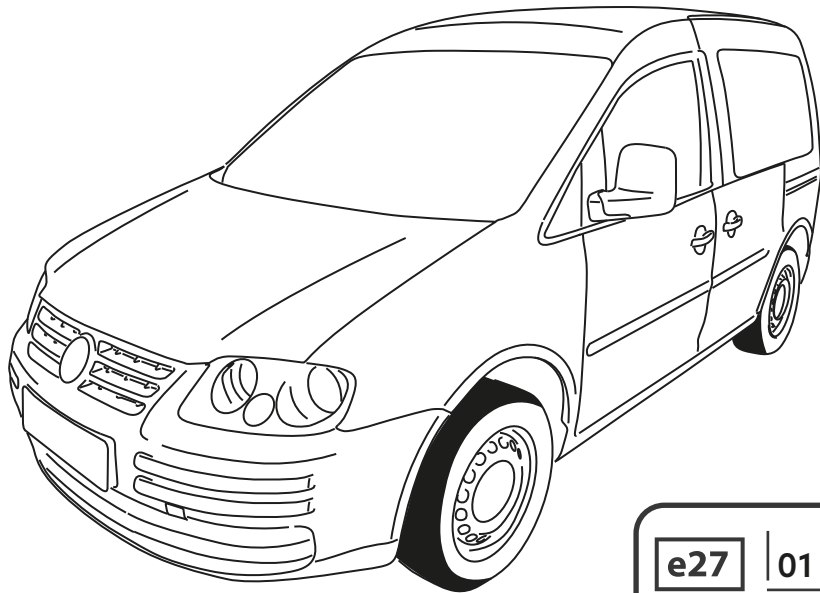

**VOLKSWAGEN
CADDY
VAN**

2004 - 2020

e27 | 01 0277

$$D = \frac{\text{MAX kg} \times \text{MAX kg}}{\text{MAX kg} + \text{MAX kg}} \times 0,00981$$

$$D = 9,62 \text{ kN}$$

- M8x40 - 1x
- M10x30 - 8x
- M12x70 - 2x (A)
- M12x90 - 2x (I)
- M12x19 - 4x (C)
- SMB - 1x
- M8 - 2x
- M10 - 6x
- M12 - 2x (A, I)
- M8 - 4x original (přívodné)
- P8 - 1x
- PP8 - 2x
- PP10 - 8x
- PP12 - 2x (A, I)
- PP12 - 4x (C)
- P10 - 4x
- PR14 - 1x