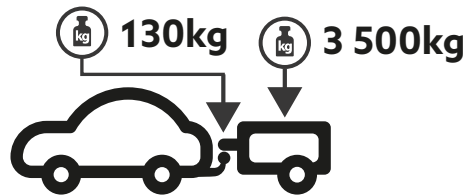

VOLKSWAGEN Amarok

2010 -

55R-01 0172 00

$$D = \frac{\text{MAX kg} \times \text{MAX kg}}{\text{MAX kg} + \text{MAX kg}} \times 0,00981$$

$$D = 16,4\text{kN}$$

PP12 - 6x (I)
PP12 - 8x (C)

M12 - 2x (I)

M12x1.5x40 - 4x
M12x90 - 2x (I)
M12x19 - 3x (C)
M12x21 - 1x (C)