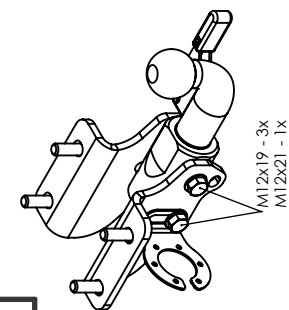

VOLKSWAGEN Amarok

2010 -

55R-01 0172 00

$$D = \frac{\text{MAX kg} \times \text{MAX kg}}{\text{MAX kg} + \text{MAX kg}} \times 0,00981$$

$$D = 16,4\text{kN}$$

PP12 - 6x (I)
PP12 - 8x (C)

M12 - 2x (I)

M12x1.5x40 - 4x
M12x90 - 2x (I)
M12x19 - 3x (C)
M12x21 - 1x (C)