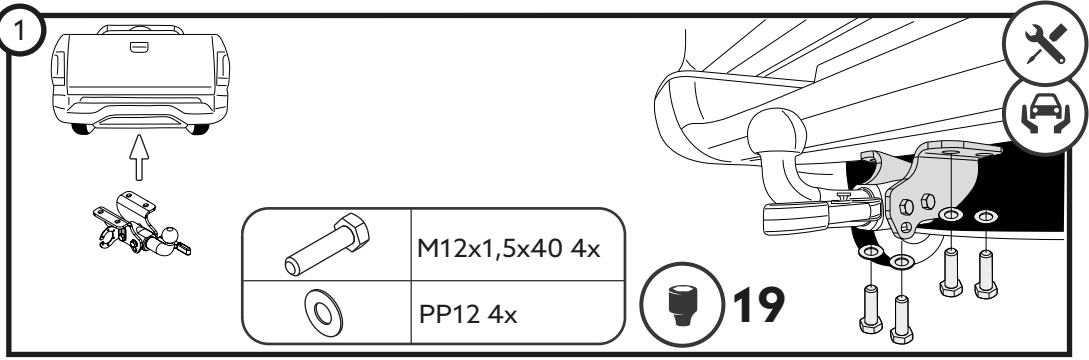

1

Location
Vlachy 142, 032 13 Vlachy

Phone
+ 421 44 55 93 434

Website
www.galia.sk

Email
galia@galia.sk

Location
Vlachy 142, 032 13 Vlachy

Phone
+ 421 44 55 93 434

Website
www.galia.sk

Email
galia@galia.sk