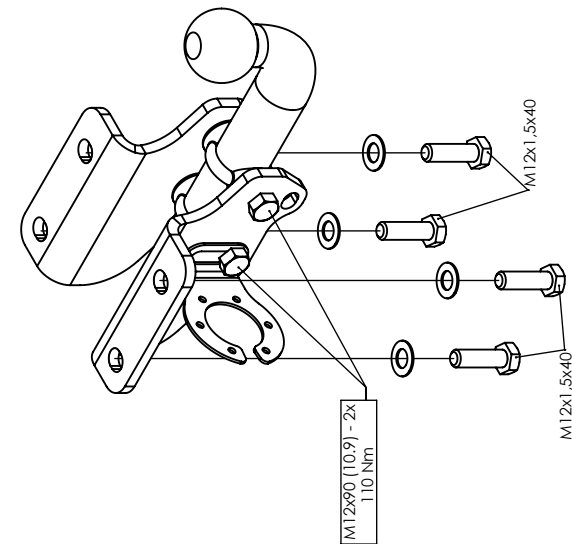

VOLKSWAGEN Amarok

2010 -

55R-01 0172 00

$$D = \frac{\text{MAX kg} \times \text{MAX kg}}{\text{MAX kg} + \text{MAX kg}} \times 0,00981$$

$$D = 16,4\text{kN}$$

PP12 - 6x (I)
PP12 - 8x (C)

M12 - 2x (I)

M12x1.5x40 - 4x
M12x90 - 2x (I)
M12x19 - 3x (C)
M12x21 - 1x (C)